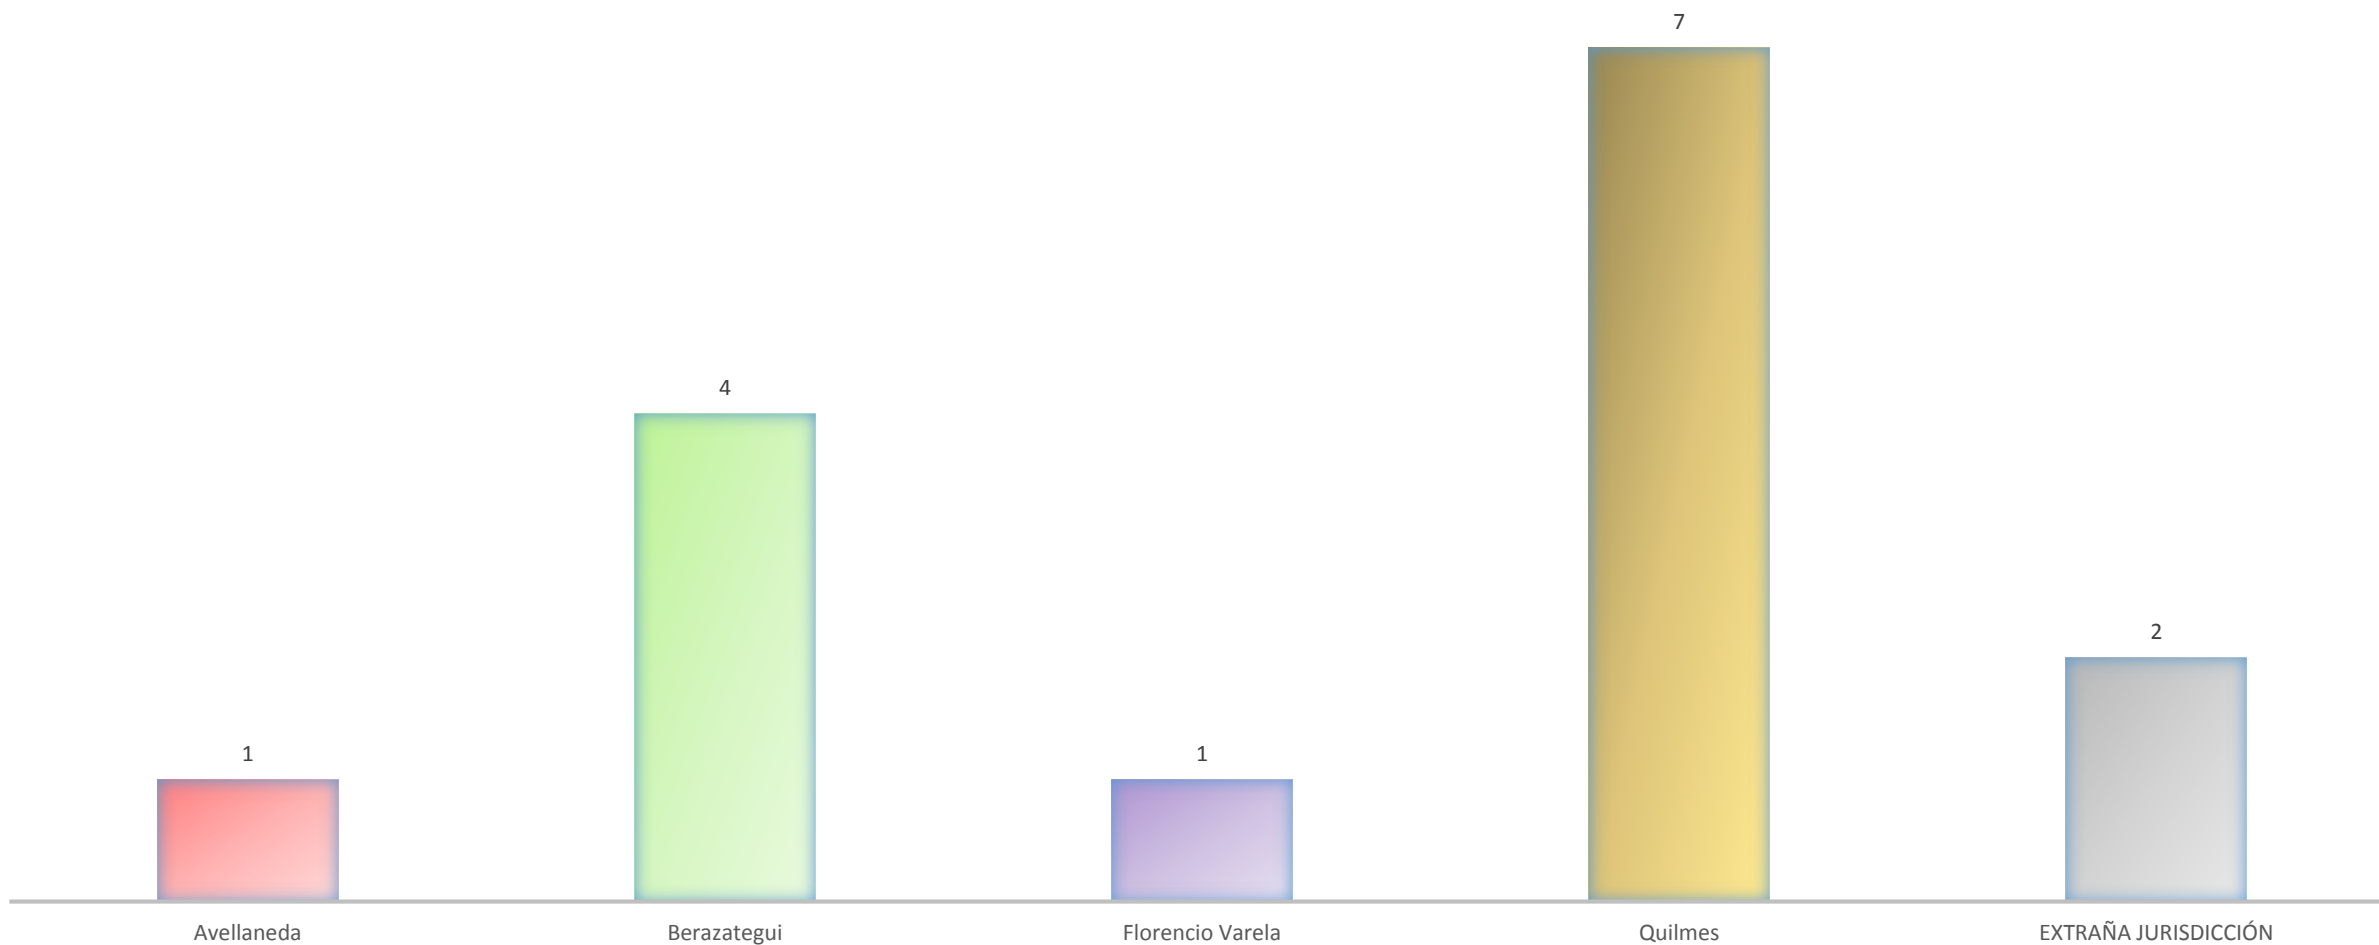

18/01/17

LUGARES DE PRIVACIÓN POR PARTIDO DE LA ZONA SUR GBA AÑO 2016 JURISDICCIÓN QUILMES

TOTAL DE SECUESTROS QUILMES 2016: 15