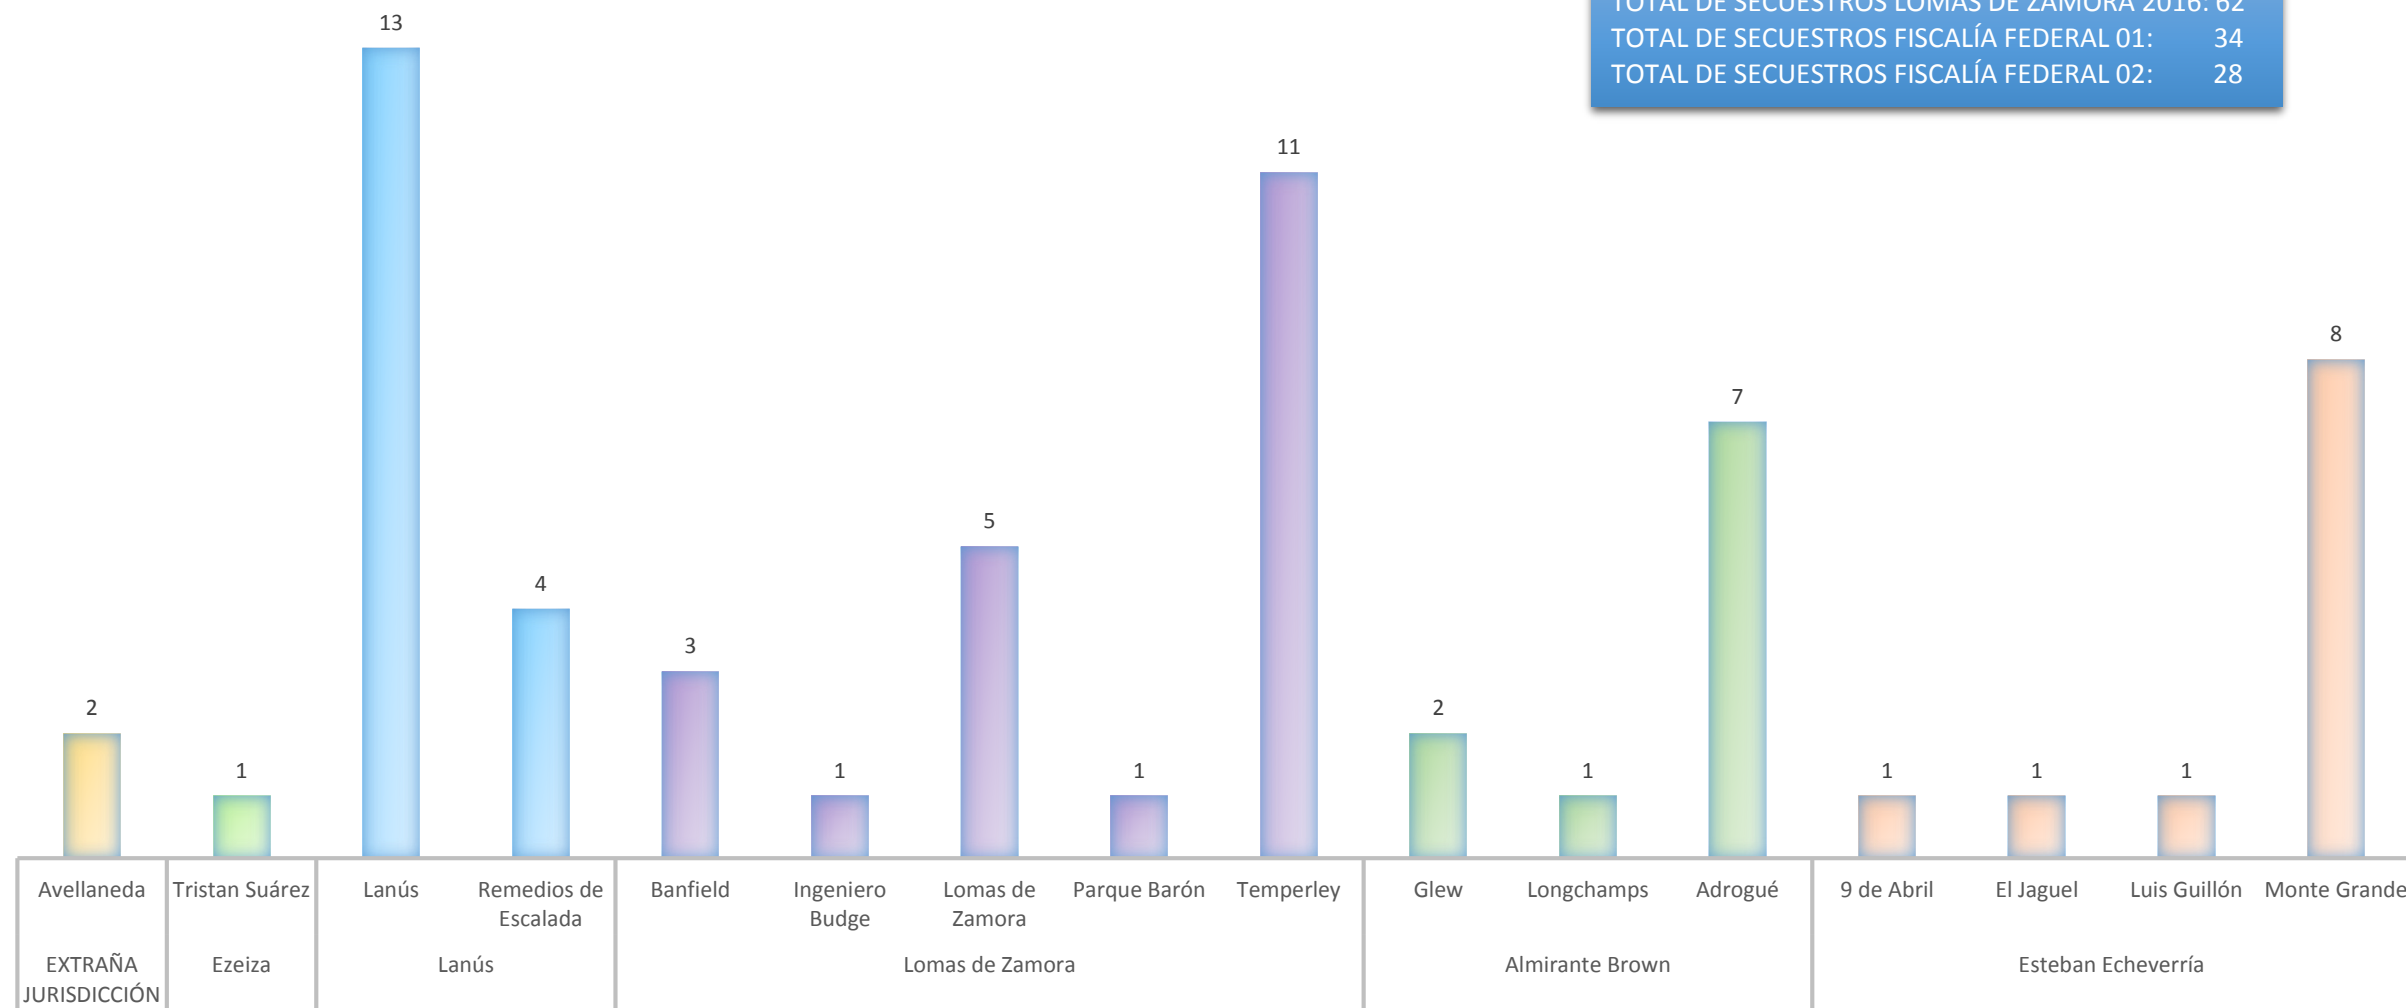

## LUGARES DE PRIVACIÓN POR PARTIDO DE LA ZONA SUR GBA AÑO 2016 JURISDICCIÓN LOMAS DE ZAMORA

TOTAL DE SECUESTROS LOMAS DE ZAMORA 2016: 62  
TOTAL DE SECUESTROS FISCALÍA FEDERAL 01: 34  
TOTAL DE SECUESTROS FISCALÍA FEDERAL 02: 28

## LUGARES DE PRIVACIÓN POR LOCALIDAD Y PARTIDO DE LA ZONA SUR GBA AÑO 2016 CON INTERVENCIÓN DE LAS FISCALÍAS FEDERALES DE LOMAS DE ZAMORA

TOTAL DE SECUESTROS LOMAS DE ZAMORA 2016: 62  
TOTAL DE SECUESTROS FISCALÍA FEDERAL 01: 34  
TOTAL DE SECUESTROS FISCALÍA FEDERAL 02: 28