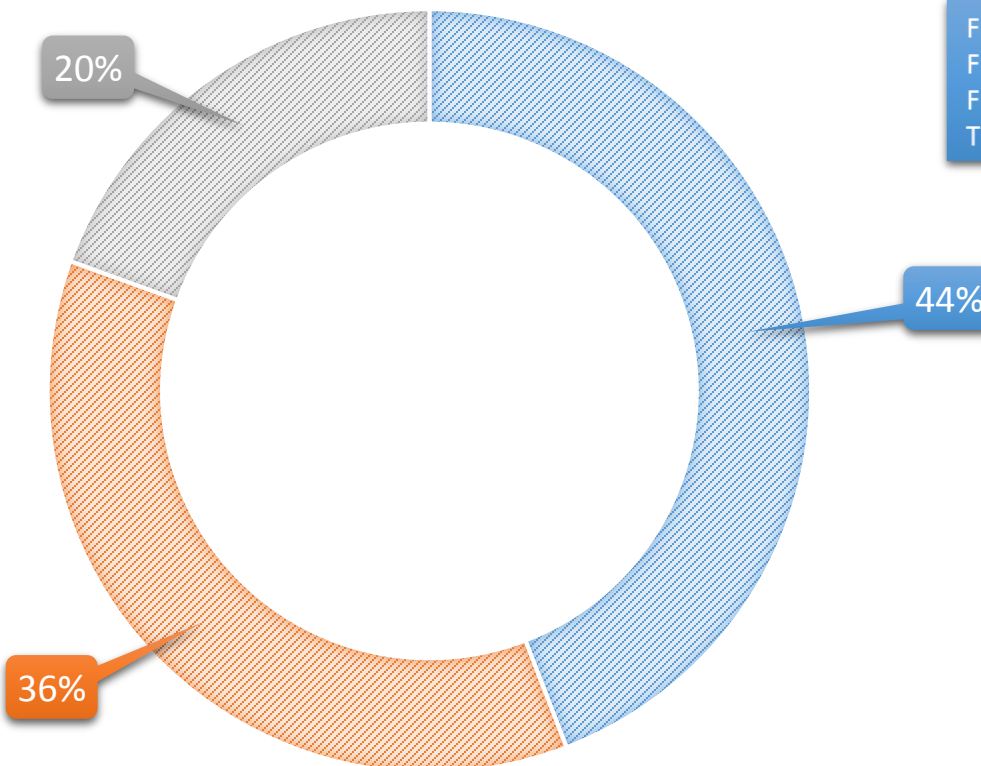

18/01/17

CANTIDAD DE SECUESTROS POR FISCALÍA FEDERAL AÑO 2016 JURISDICCIÓN LOMAS DE ZAMORA Y QUILMES

■ Lomas de Zamora 1 ■ Lomas de Zamora 2 ■ Quilmes

Fiscalía Federal de Lomas de Zamora 1:	34
Fiscalía Federal de Lomas de Zamora 2:	28
Fiscalía Federal de Lomas de Quilmes:	15
TOTALES:	77