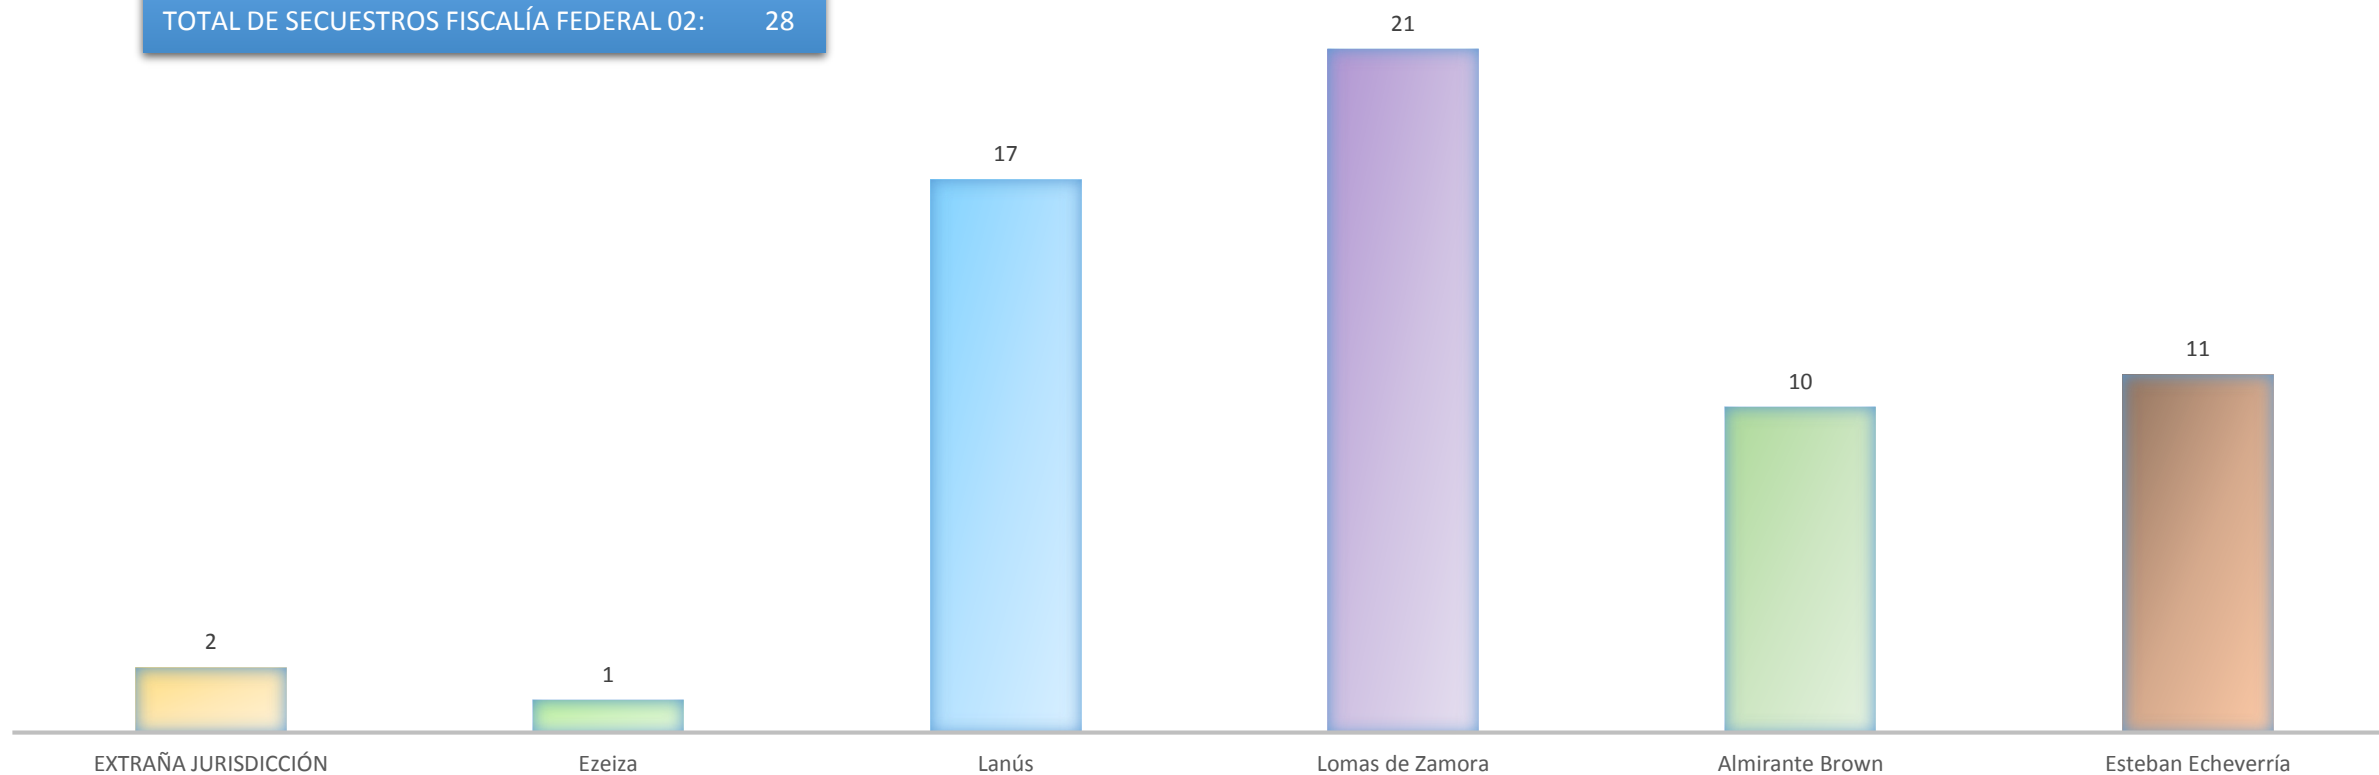

## CANTIDAD DE SECUESTROS POR MES Y FISCALÍAS AÑO 2016 JURISDICCIÓN LOMAS DE ZAMORA Y QUILMES

■ Lomas de Zamora 1 ■ Lomas de Zamora 2 ■ Quilmes

Fiscalía Federal de Lomas de Zamora 1: 34  
Fiscalía Federal de Lomas de Zamora 2: 28  
Fiscalía Federal de Lomas de Quilmes: 15  
TOTALES: 77

## LUGARES DE PRIVACIÓN POR PARTIDO DE LA ZONA SUR GBA AÑO 2016 JURISDICCIÓN LOMAS DE ZAMORA

TOTAL DE SECUESTROS LOMAS DE ZAMORA 2016: 62  
TOTAL DE SECUESTROS FISCALÍA FEDERAL 01: 34  
TOTAL DE SECUESTROS FISCALÍA FEDERAL 02: 28