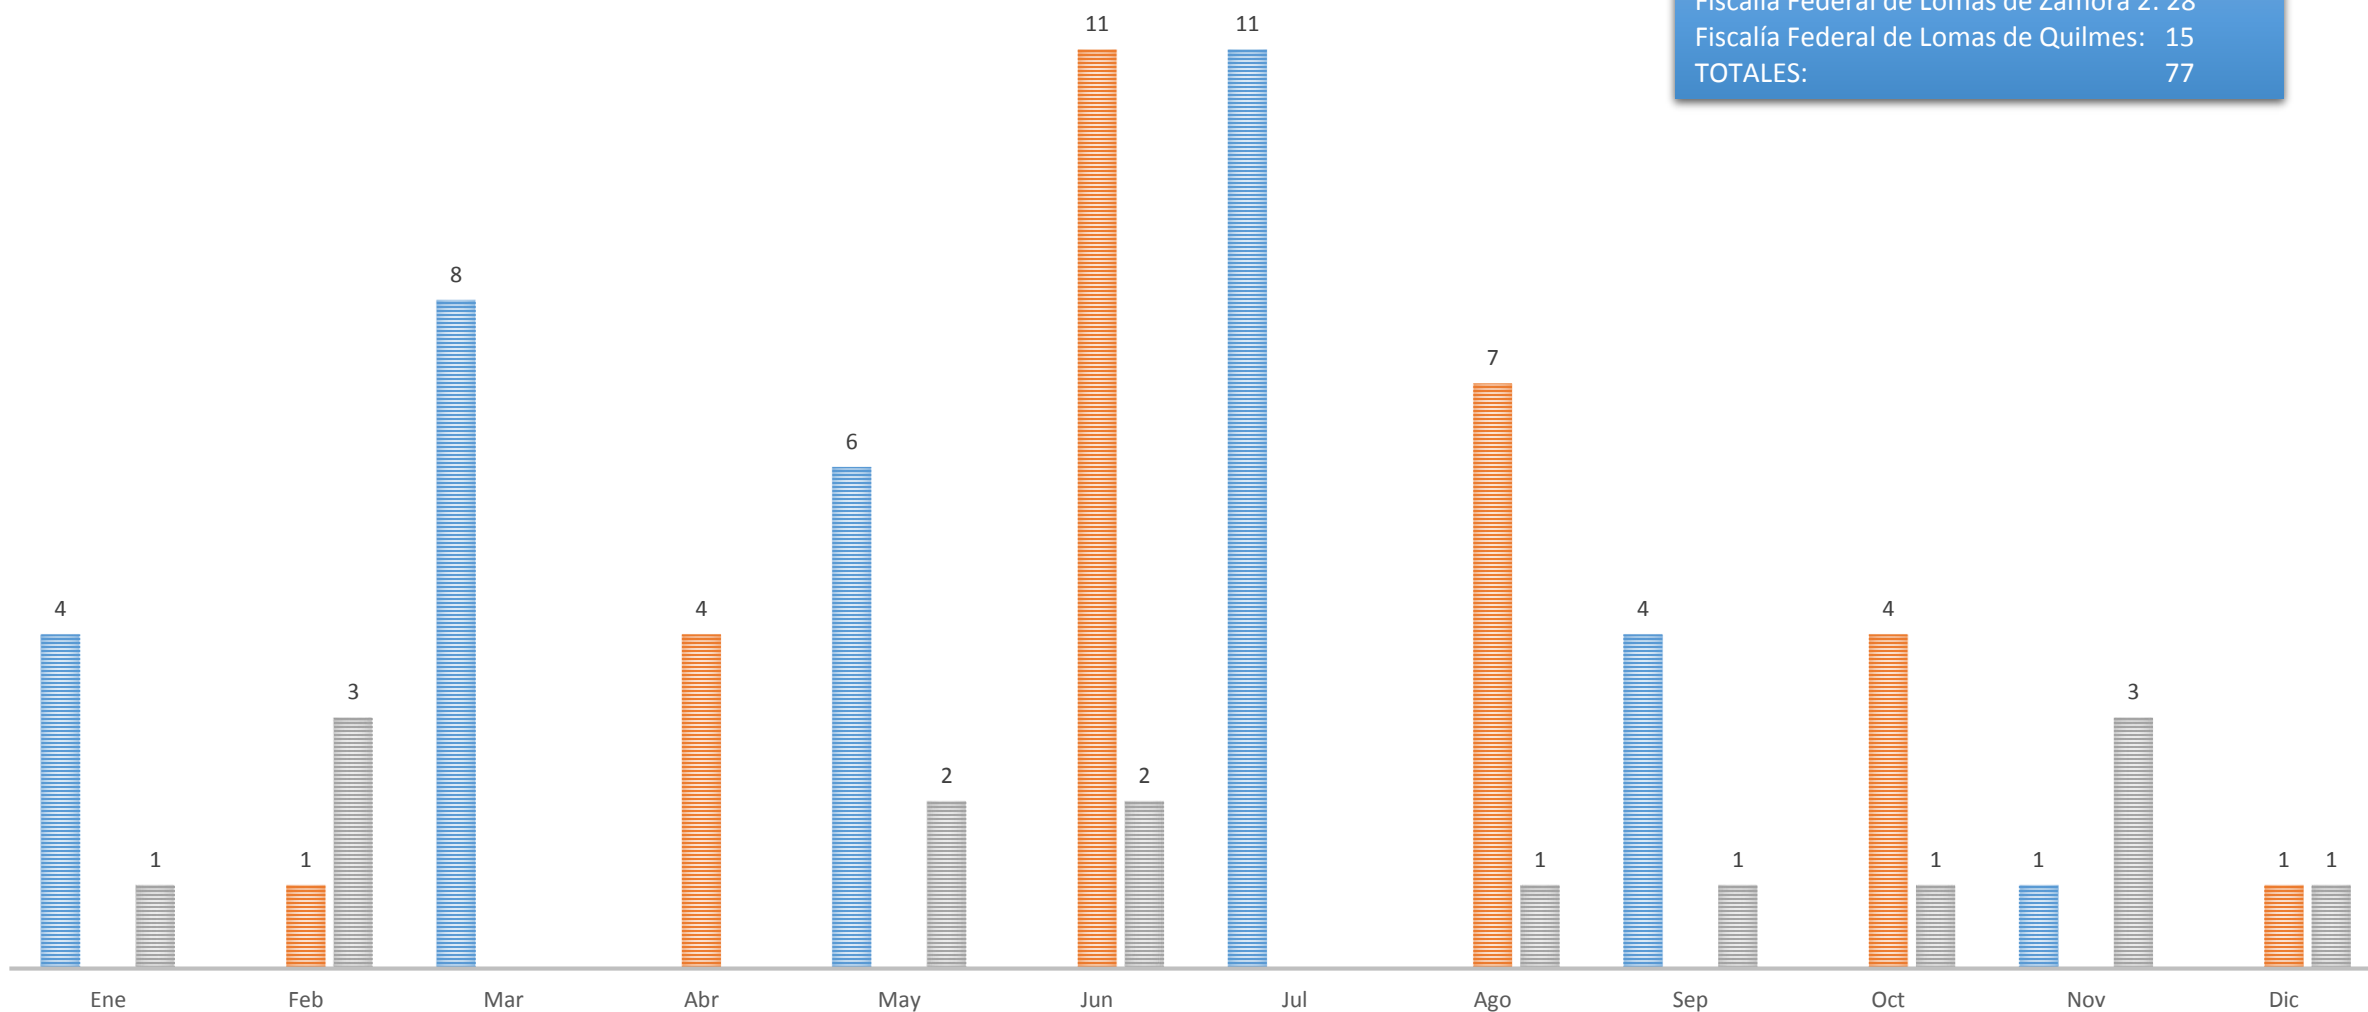

18/01/17

CANTIDAD DE SECUESTROS POR MES Y FISCALÍAS AÑO 2016 JURISDICCIÓN LOMAS DE ZAMORA Y QUILMES

■ Lomas de Zamora 1 ■ Lomas de Zamora 2 ■ Quilmes

Fiscalía Federal de Lomas de Zamora 1: 34
Fiscalía Federal de Lomas de Zamora 2: 28
Fiscalía Federal de Lomas de Quilmes: 15
TOTALES: 77