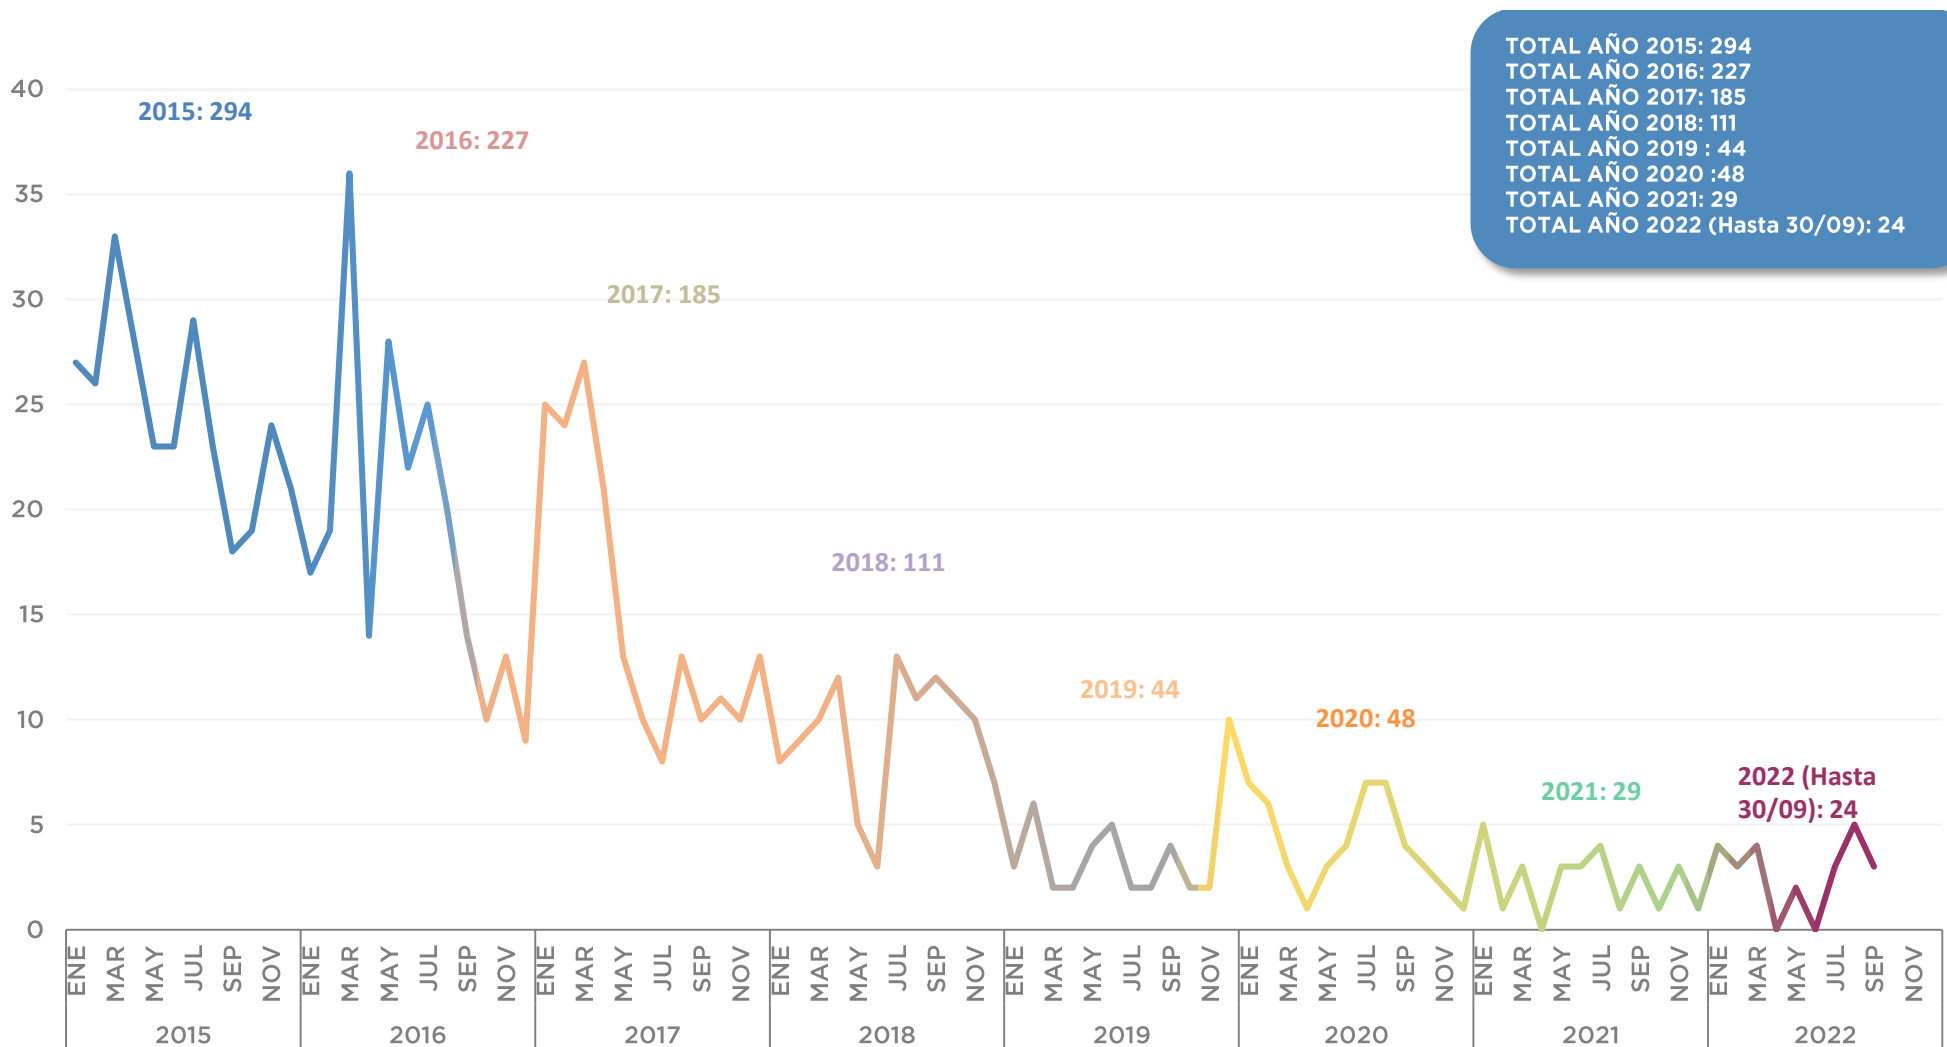

CANTIDAD DE VÍCTIMAS POR SECUESTRO

GÉNERO DE LAS VÍCTIMAS

FRANJA HORARIA DE INICIO DE LOS SECUESTROS

VARIABLE AL MOMENTO DE LIBERAR A LAS VÍCTIMAS

CANTIDAD DE AUTORES POR SECUESTRO

DESPLAZAMIENTO DE LA VÍCTIMA AL MOMENTO DE SU INTERCEPTACIÓN

TOTAL: 64 Colaboraciones

SECUESTROS EXTORSIVOS EVOLUCIÓN ANUAL DEL 2015 AL 2022

COMPARATIVA SEMESTRESTRAL DE SECUESTROS EXTORSIVOS DEL 2015 AL 2022

SECUESTROS EXTORSIVOS EVOLUCIÓN MENSUAL DEL 2015 AL 2022

TOTAL AÑO 2015: 294
 TOTAL AÑO 2016: 227
 TOTAL AÑO 2017: 185
 TOTAL AÑO 2018: 111
 TOTAL AÑO 2019 : 44
 TOTAL AÑO 2020 :48
 TOTAL AÑO 2021: 29
 TOTAL AÑO 2022 (Hasta 30/09): 24

SECUESTROS EXTORSIVOS EVOLUCIÓN MENSUAL DEL 2015 AL 2022