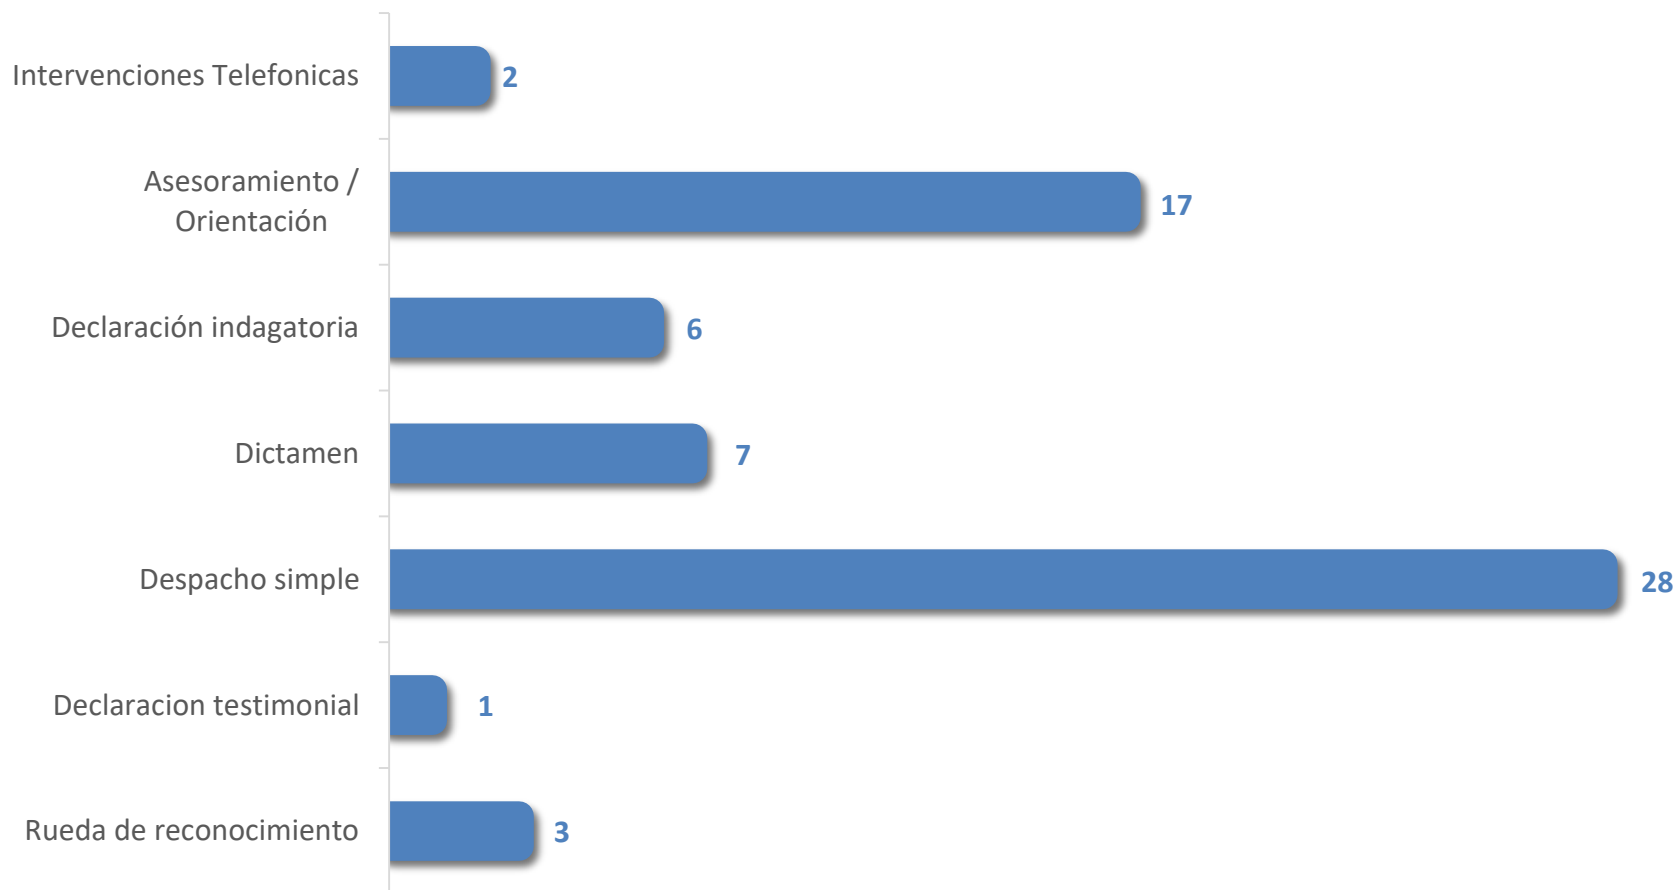

DÍA Y HORARIO EN LOS QUE OCURRIERON LOS SECUESTROS

D	L	M	Mi	J	V	S
				1	2	3 19:30 21:00
4	5	6	7	8	9	10
11	12	13	14	15	16	17
18 6:50	19	20	21	22	23	24
25	26	27	28	29	30	

TOTAL: 3 Secuestros

COLABORACIONES DE UFESE A FISCALÍAS

TOTAL: 64 Colaboraciones