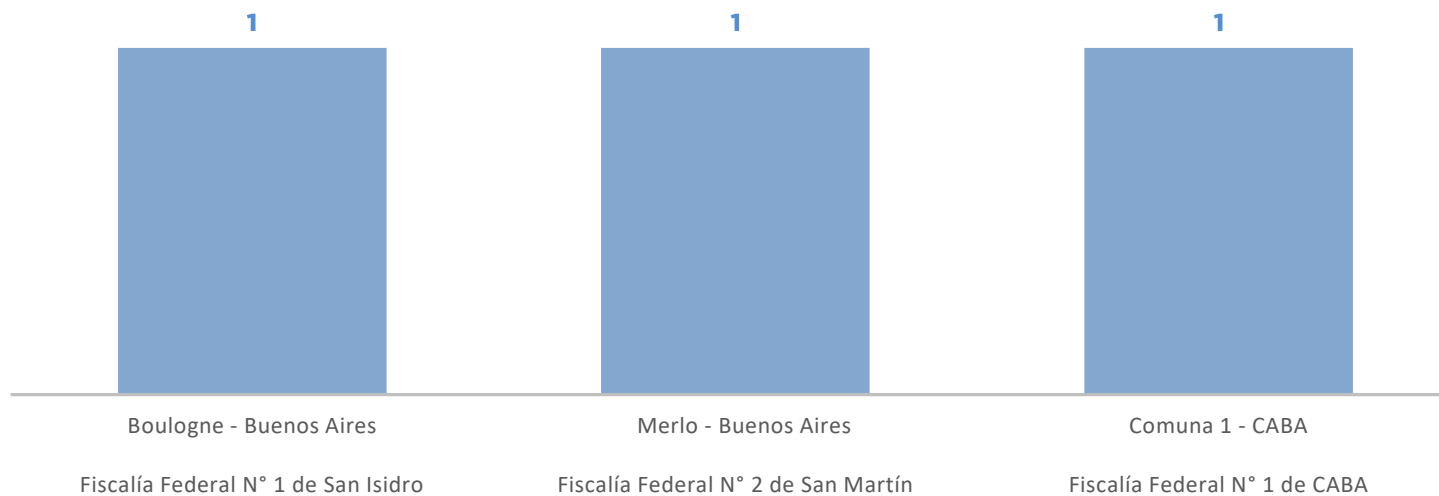

ISO 9001:2015

IRAM

C.A.A.

IRAM-ISO 9001:2015

DISTRIBUCIÓN POR JURISDICCIÓN Y LOCALIDAD DE PRIVACIÓN

TOTAL: 3 Secuestros

DISTRIBUCIÓN POR FISCALÍA

TOTAL: 3 Secuestros

CANTIDAD DE VÍCTIMAS POR SECUESTRO

GÉNERO DE LAS VÍCTIMAS

FRANJA HORARIA DE INICIO DE LOS SECUESTROS

VARIABLE AL MOMENTO DE LIBERAR A LAS VÍCTIMAS

CANTIDAD DE AUTORES POR SECUESTRO

DESPLAZAMIENTO DE LA VÍCTIMA AL MOMENTO DE SU INTERCEPTACIÓN

TIPO DE GAMA DEL VEHICULO DE LA VÍCTIMA

DURACIÓN DE LOS SECUESTROS

DISTANCIA ENTRE LUGAR DE INTERCEPTACIÓN Y LUGAR DE LIBERACIÓN

GEOLOCALIZACIÓN DE LOS LUGARES DE INTERCEPTACIÓN

Hecho 1

Lugar: Boulogne, Buenos Aires