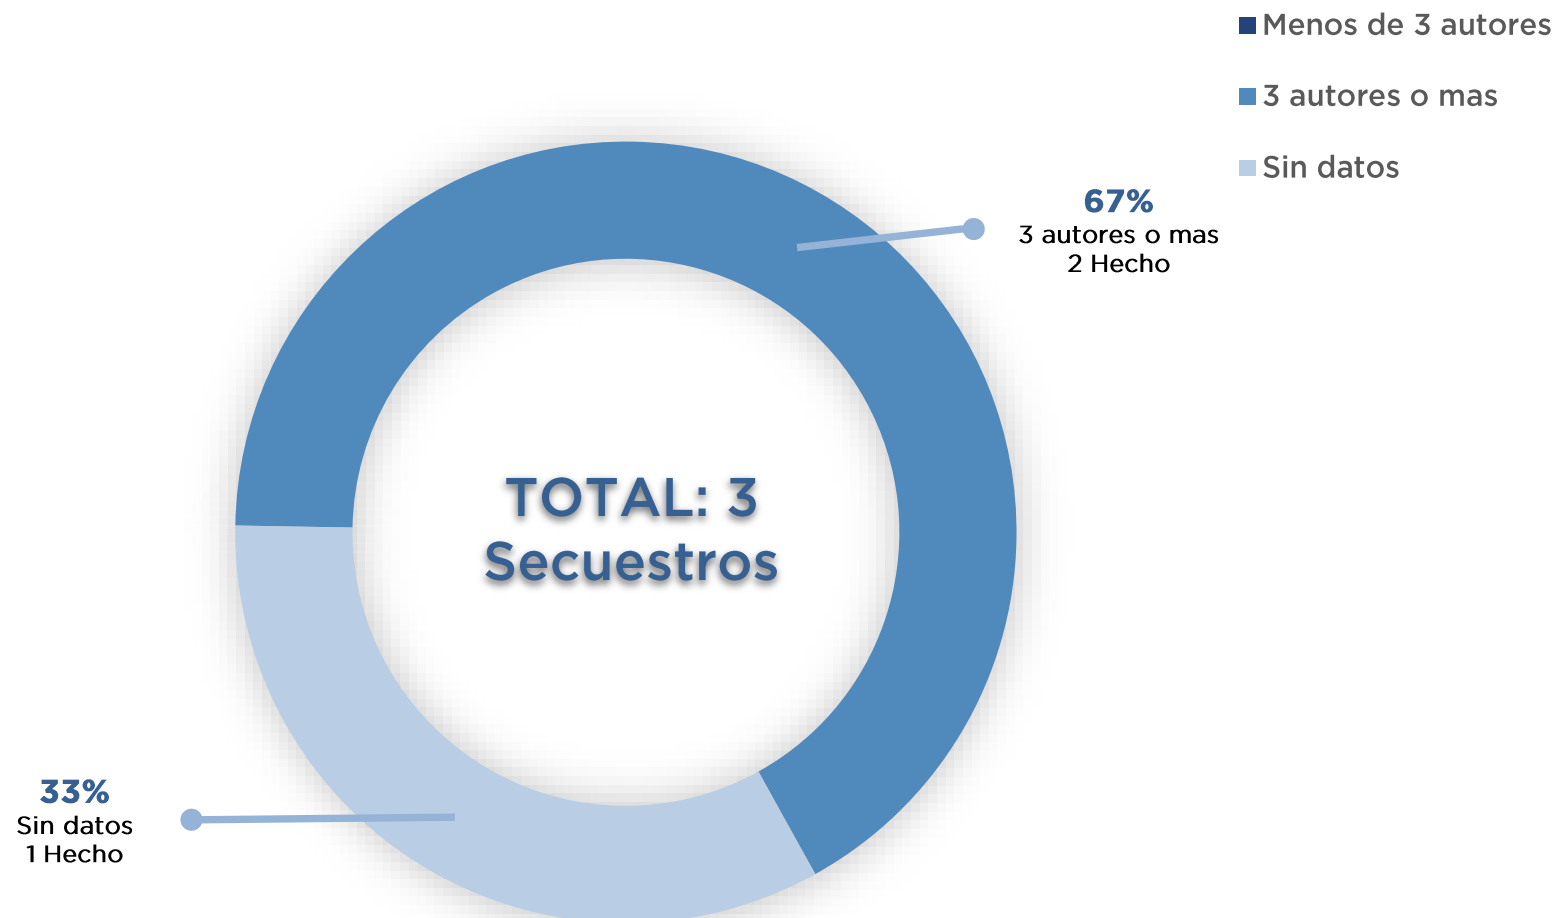

CANTIDAD DE VÍCTIMAS POR SECUESTRO

GÉNERO DE LAS VÍCTIMAS

FRANJA HORARIA DE INICIO DE LOS SECUESTROS

VARIABLE AL MOMENTO DE LIBERAR A LAS VÍCTIMAS

CANTIDAD DE AUTORES POR SECUESTRO

DESPLAZAMIENTO DE LA VÍCTIMA AL MOMENTO DE SU INTERCEPTACIÓN

TIPO DE GAMA DEL VEHICULO DE LA VÍCTIMA

DURACIÓN DE LOS SECUESTROS

DISTANCIA ENTRE LUGAR DE INTERCEPTACIÓN Y LUGAR DE LIBERACIÓN

GEOLOCALIZACIÓN DE LOS LUGARES DE INTERCEPTACIÓN

Hecho 1

Lugar: Boulogne, Buenos Aires