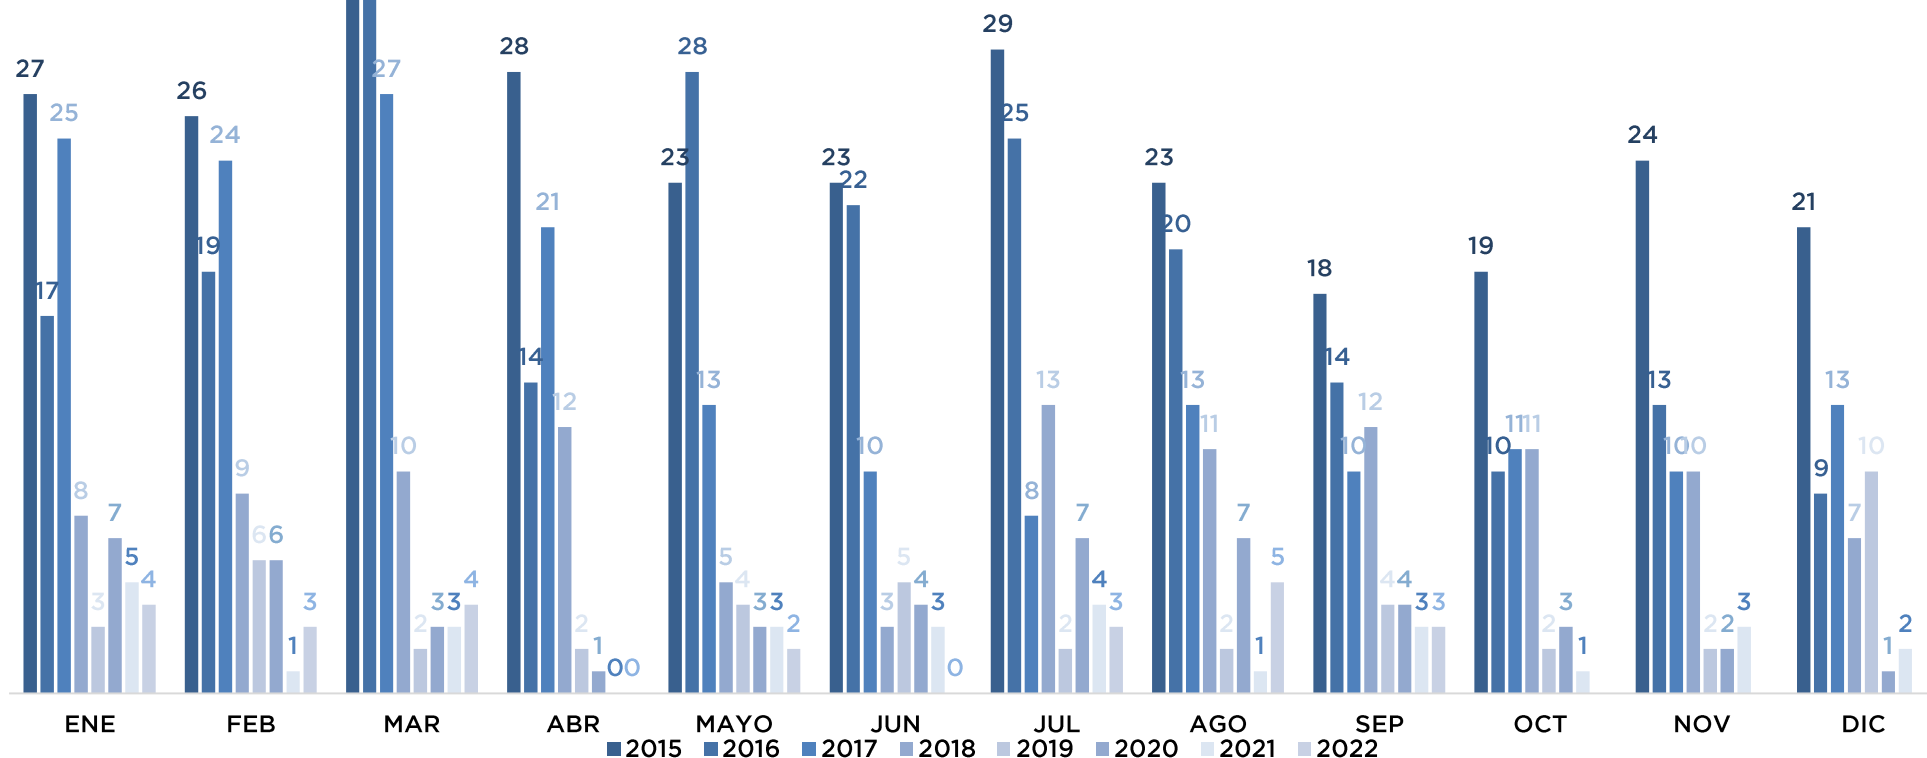

TOTAL: 64 Colaboraciones

SECUESTROS EXTORSIVOS EVOLUCIÓN ANUAL DEL 2015 AL 2022

COMPARATIVA SEMESTRESTRAL DE SECUESTROS EXTORSIVOS DEL 2015 AL 2022

SECUESTROS EXTORSIVOS EVOLUCIÓN MENSUAL DEL 2015 AL 2022

TOTAL AÑO 2015: 294
 TOTAL AÑO 2016: 227
 TOTAL AÑO 2017: 185
 TOTAL AÑO 2018: 111
 TOTAL AÑO 2019 : 44
 TOTAL AÑO 2020 :48
 TOTAL AÑO 2021: 29
 TOTAL AÑO 2022 (Hasta 30/09): 24

SECUESTROS EXTORSIVOS EVOLUCIÓN MENSUAL DEL 2015 AL 2022