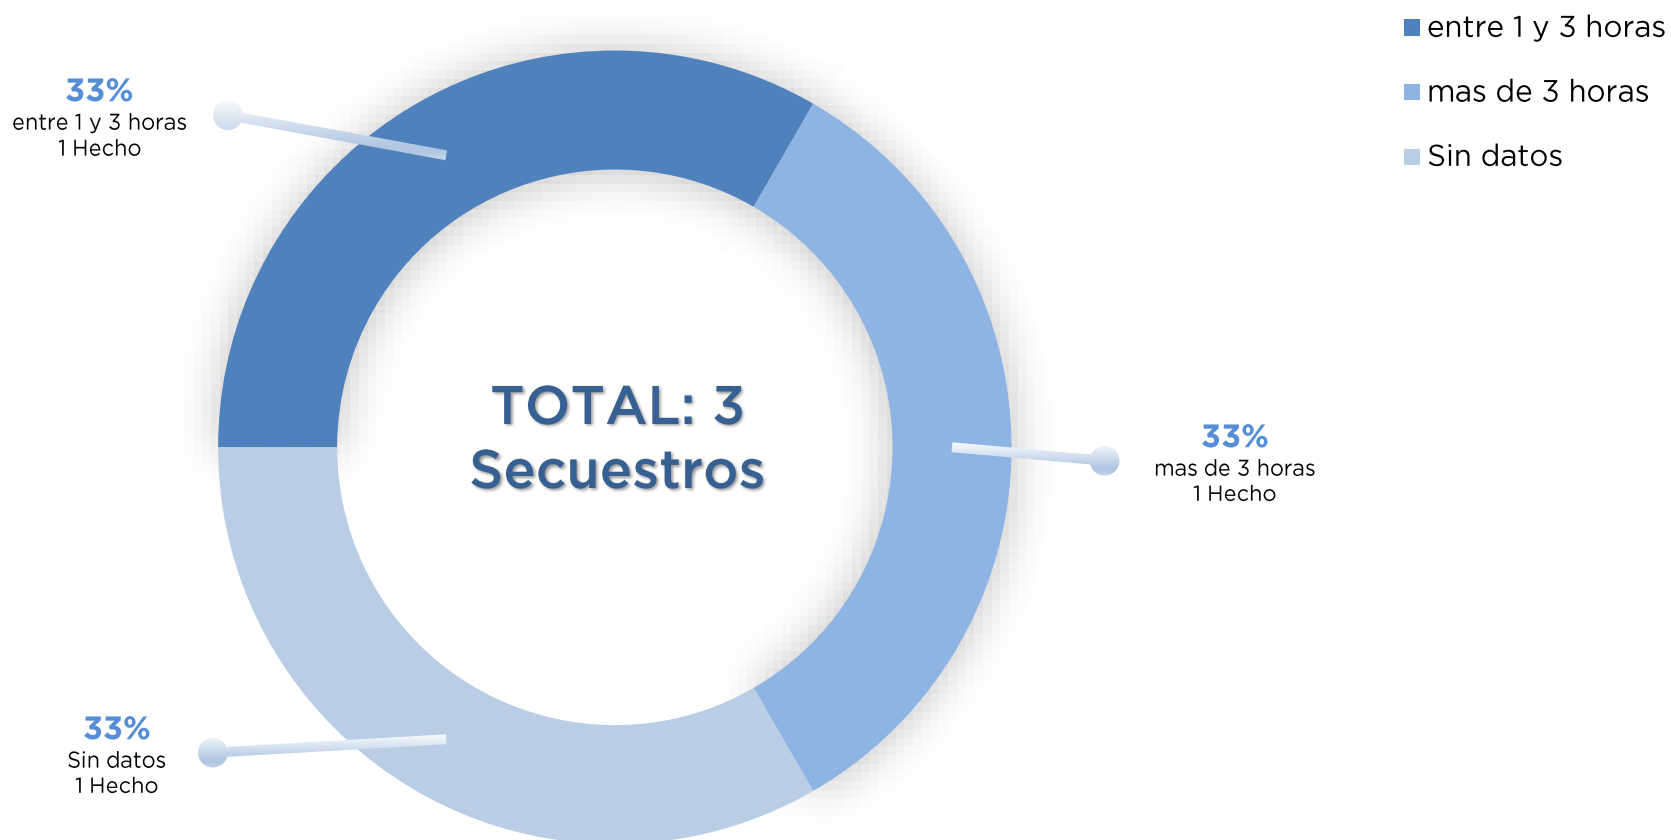

CANTIDAD DE VÍCTIMAS POR SECUESTRO

GÉNERO DE LAS VÍCTIMAS

FRANJA HORARIA DE INICIO DE LOS SECUESTROS

VARIABLE AL MOMENTO DE LIBERAR A LAS VÍCTIMAS

CANTIDAD DE AUTORES POR SECUESTRO

DESPLAZAMIENTO DE LA VÍCTIMA AL MOMENTO DE SU INTERCEPTACIÓN

TIPO DE GAMA DEL VEHICULO DE LA VÍCTIMA

DURACIÓN DE LOS SECUESTROS

DISTANCIA ENTRE LUGAR DE INTERCEPTACIÓN Y LUGAR DE LIBERACIÓN

GEOLOCALIZACIÓN DE LOS LUGARES DE INTERCEPTACIÓN

Hecho 1

Lugar: Boulogne, Buenos Aires