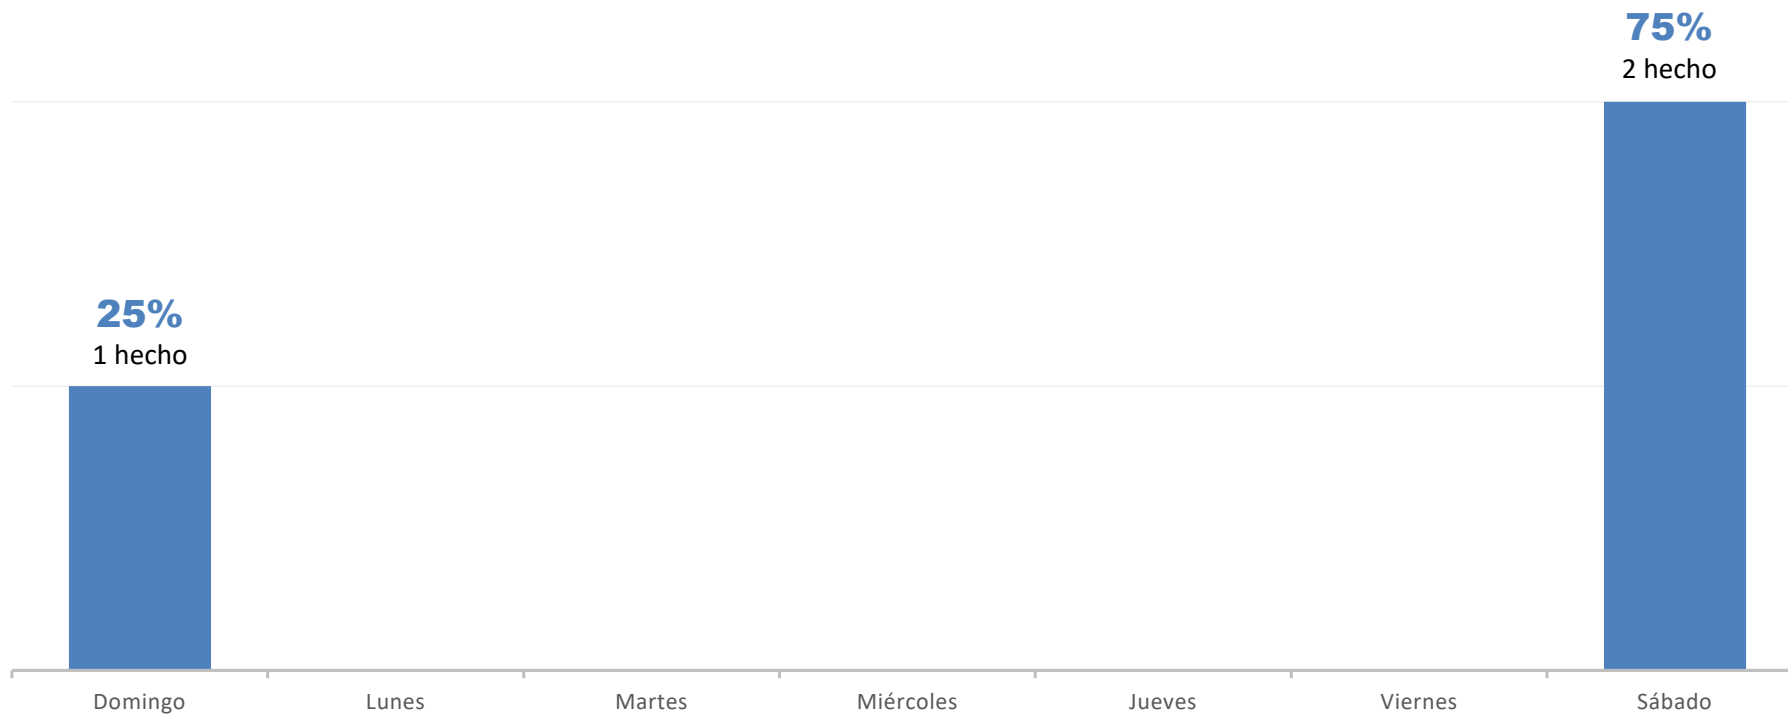

TIPO DE GAMA DEL VEHICULO DE LA VÍCTIMA

DURACIÓN DE LOS SECUESTROS

DISTANCIA ENTRE LUGAR DE INTERCEPTACIÓN Y LUGAR DE LIBERACIÓN

GEOLOCALIZACIÓN DE LOS LUGARES DE INTERCEPTACIÓN

Hecho 1

Lugar: Boulogne, Buenos Aires

Jurisdicción: Fiscalía Federal N°1 de San Isidro

Independencia y Loria - Boulogne - San Isidro

GEOLOCALIZACIÓN DE LOS LUGARES DE INTERCEPTACIÓN SEPTIEMBRE 2022

Hecho 2

Lugar: Barrio Matera, Merlo - Buenos Aires

Jurisdicción: Fiscalía Federal N° 2 de San Martín

Barrio Matera - Merlo - Buenos Aires

DÍAS DE LA SEMANA EN LA QUE OCURRIERON LOS SECUESTROS

TOTAL: 3 Secuestros

DÍA Y HORARIO EN LOS QUE OCURRIERON LOS SECUESTROS