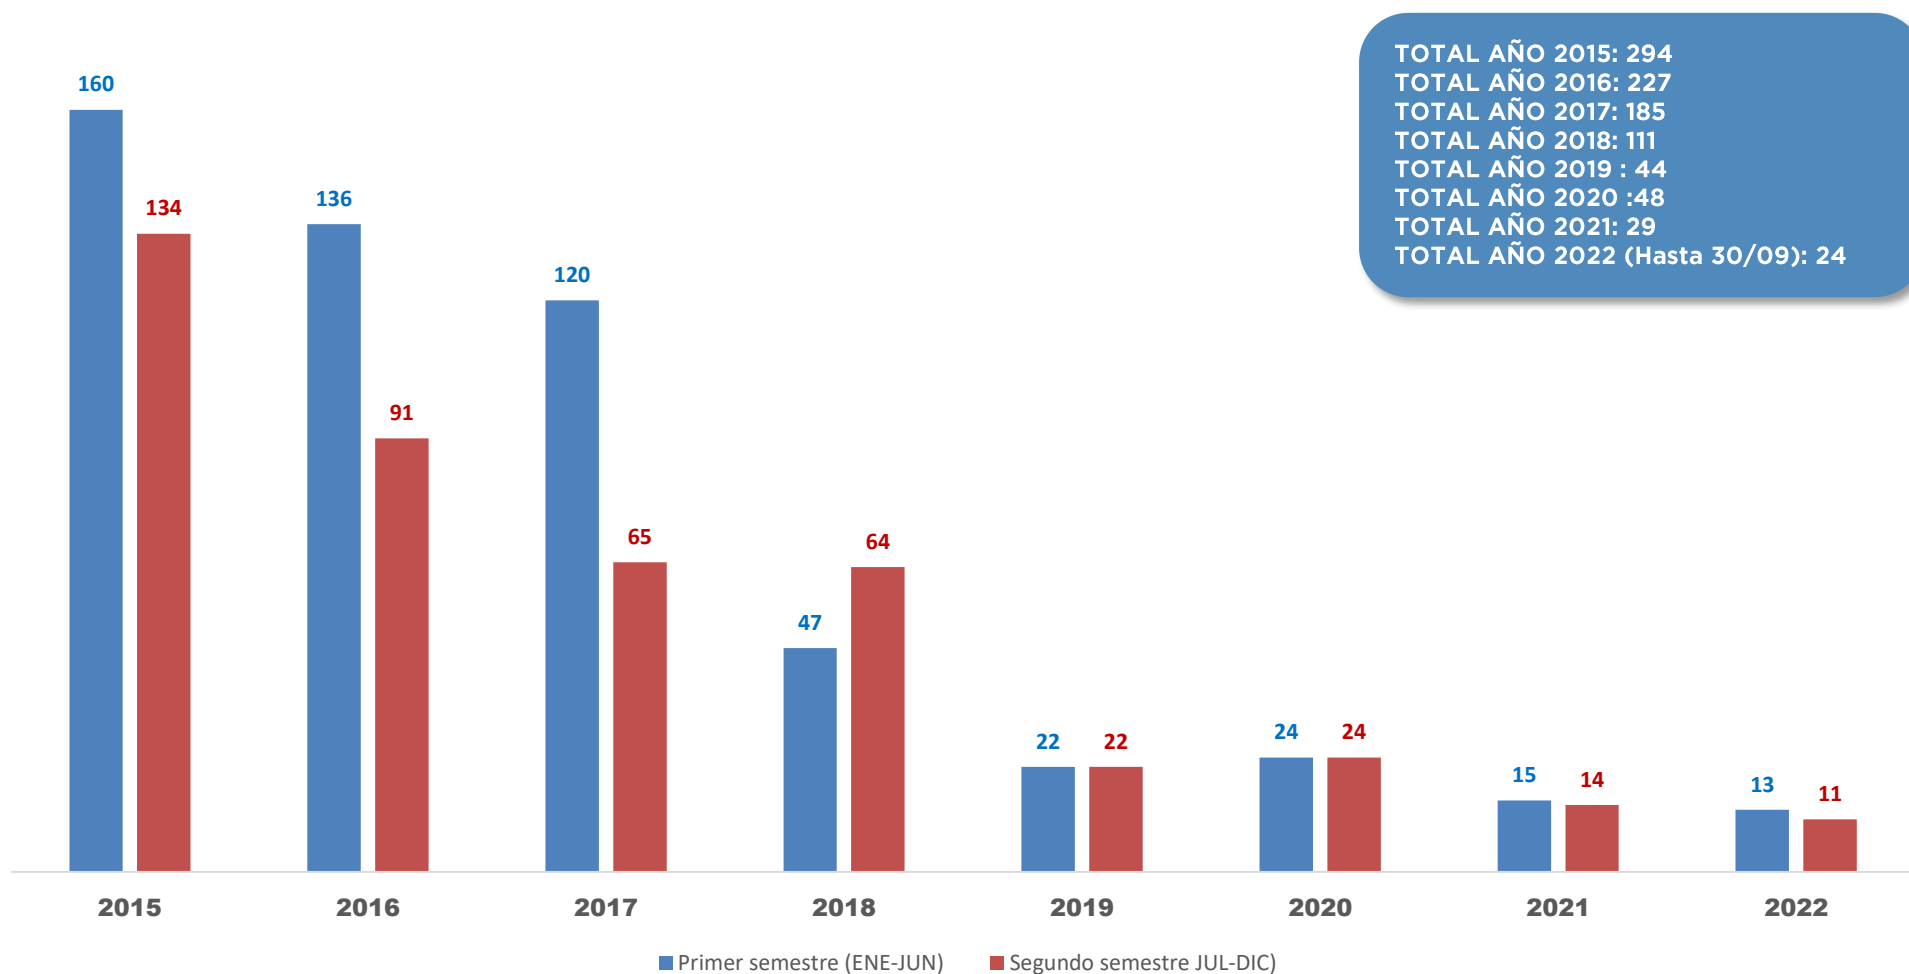

TOTAL: 64 Colaboraciones

SECUESTROS EXTORSIVOS EVOLUCIÓN ANUAL DEL 2015 AL 2022

COMPARATIVA SEMESTRESTRAL DE SECUESTROS EXTORSIVOS DEL 2015 AL 2022

SECUESTROS EXTORSIVOS EVOLUCIÓN MENSUAL DEL 2015 AL 2022

TOTAL AÑO 2015: 294
 TOTAL AÑO 2016: 227
 TOTAL AÑO 2017: 185
 TOTAL AÑO 2018: 111
 TOTAL AÑO 2019 : 44
 TOTAL AÑO 2020 :48
 TOTAL AÑO 2021: 29
 TOTAL AÑO 2022 (Hasta 30/09): 24

SECUESTROS EXTORSIVOS EVOLUCIÓN MENSUAL DEL 2015 AL 2022