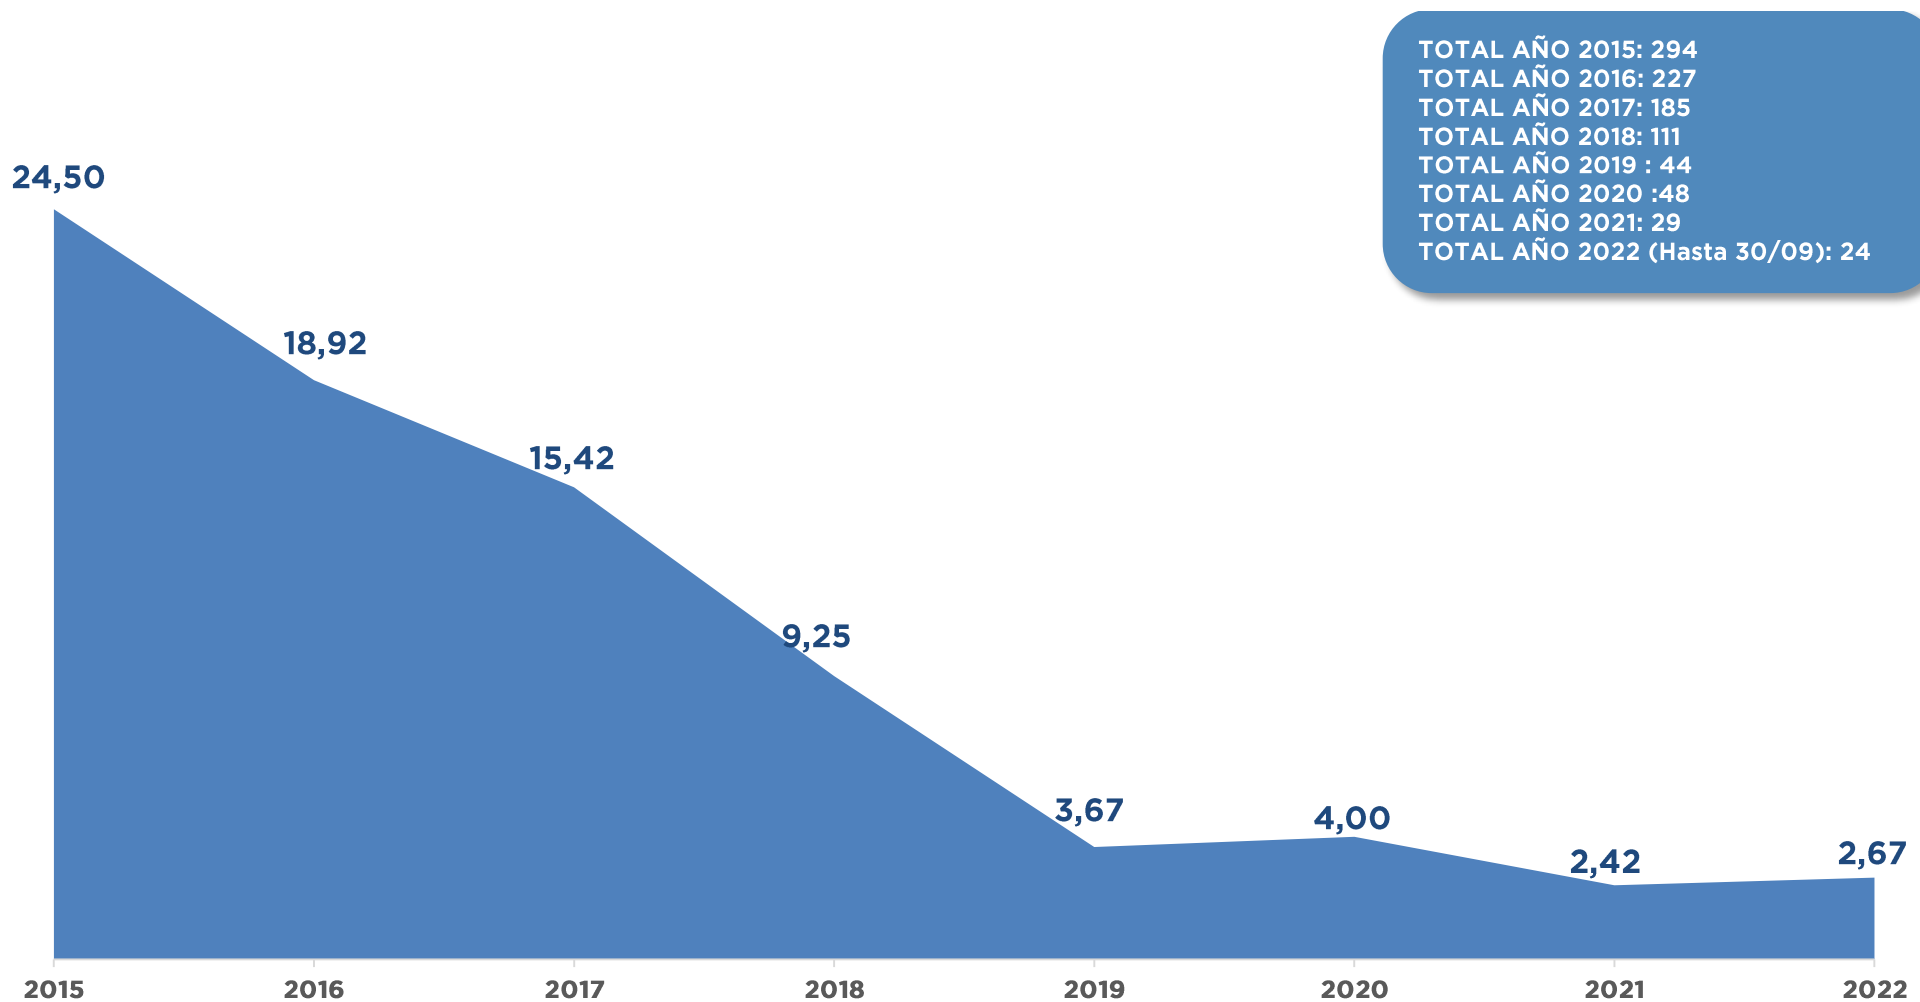

PROMEDIO MENSUAL DE SECUESTROS EXTORSIVOS POR AÑO