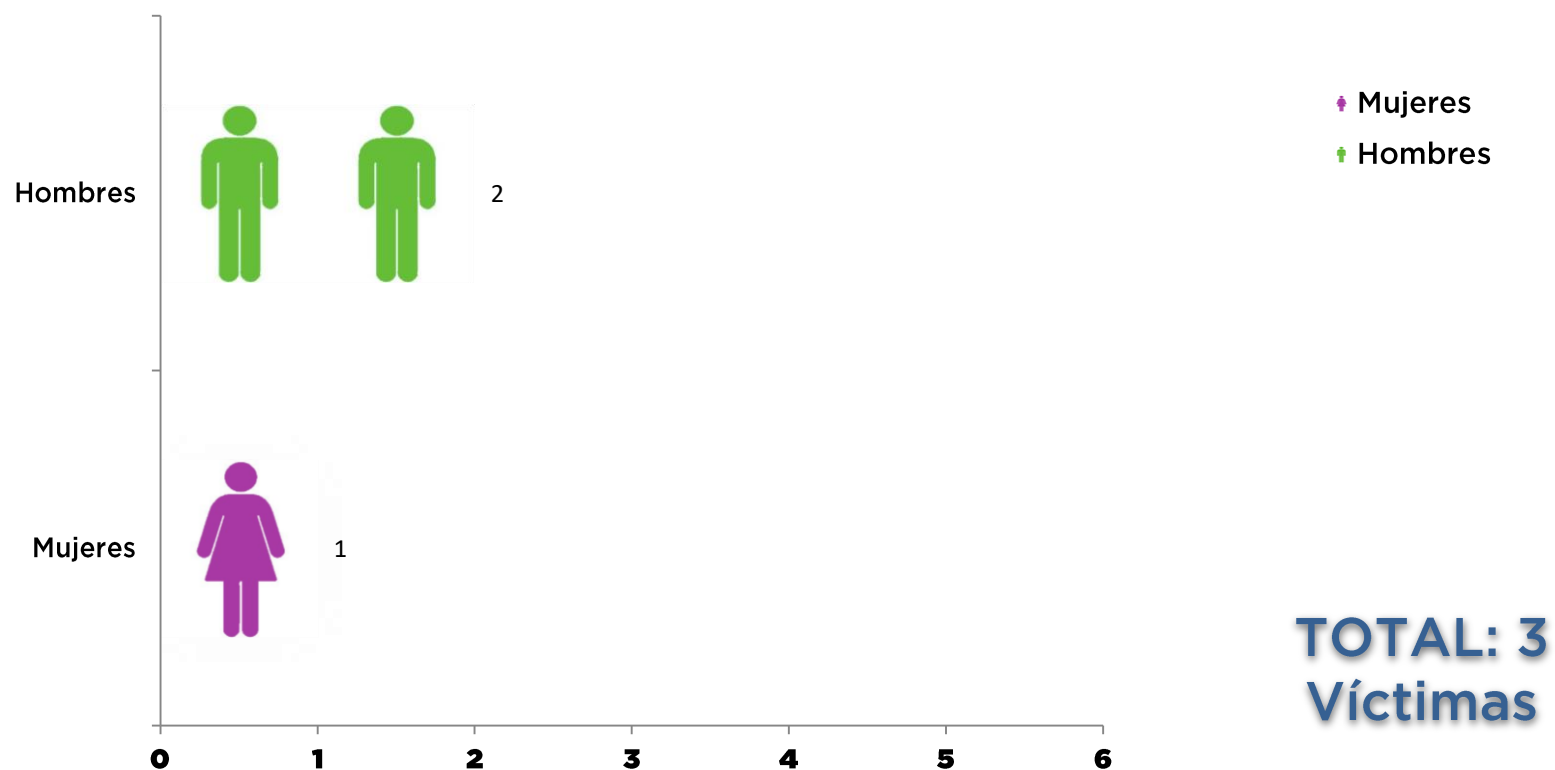

CANTIDAD DE VÍCTIMAS POR SECUESTRO

GÉNERO DE LAS VÍCTIMAS

FRANJA HORARIA DE INICIO DE LOS SECUESTROS

VARIABLE AL MOMENTO DE LIBERAR A LAS VÍCTIMAS

CANTIDAD DE AUTORES POR SECUESTRO

DESPLAZAMIENTO DE LA VÍCTIMA AL MOMENTO DE SU INTERCEPTACIÓN