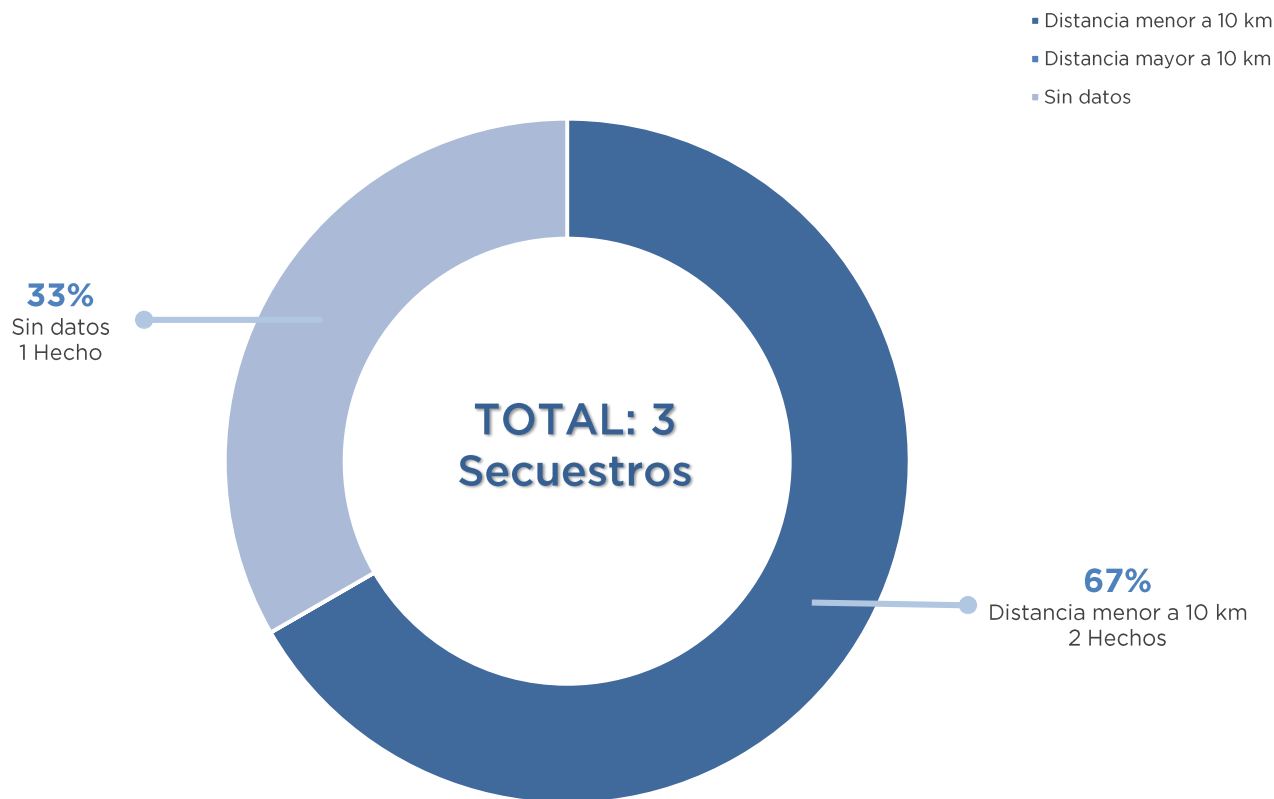

CANTIDAD DE VÍCTIMAS POR SECUESTRO

GÉNERO DE LAS VÍCTIMAS

FRANJA HORARIA DE INICIO DE LOS SECUESTROS

VARIABLE AL MOMENTO DE LIBERAR A LAS VÍCTIMAS

CANTIDAD DE AUTORES POR SECUESTRO

DESPLAZAMIENTO DE LA VÍCTIMA AL MOMENTO DE SU INTERCEPTACIÓN

TIPO DE GAMA DEL VEHICULO DE LA VÍCTIMA

DURACIÓN DE LOS SECUESTROS

DISTANCIA ENTRE LUGAR DE INTERCEPTACIÓN Y LUGAR DE LIBERACIÓN

GEOLOCALIZACIÓN DE LOS LUGARES DE INTERCEPTACIÓN

Hecho 1

Lugar: Boulogne, Buenos Aires

Jurisdicción: Fiscalía Federal N°1 de San Isidro

Independencia y Loria - Boulogne - San Isidro

GEOLOCALIZACIÓN DE LOS LUGARES DE INTERCEPTACIÓN SEPTIEMBRE 2022

Hecho 2

Lugar: Barrio Matera, Merlo - Buenos Aires