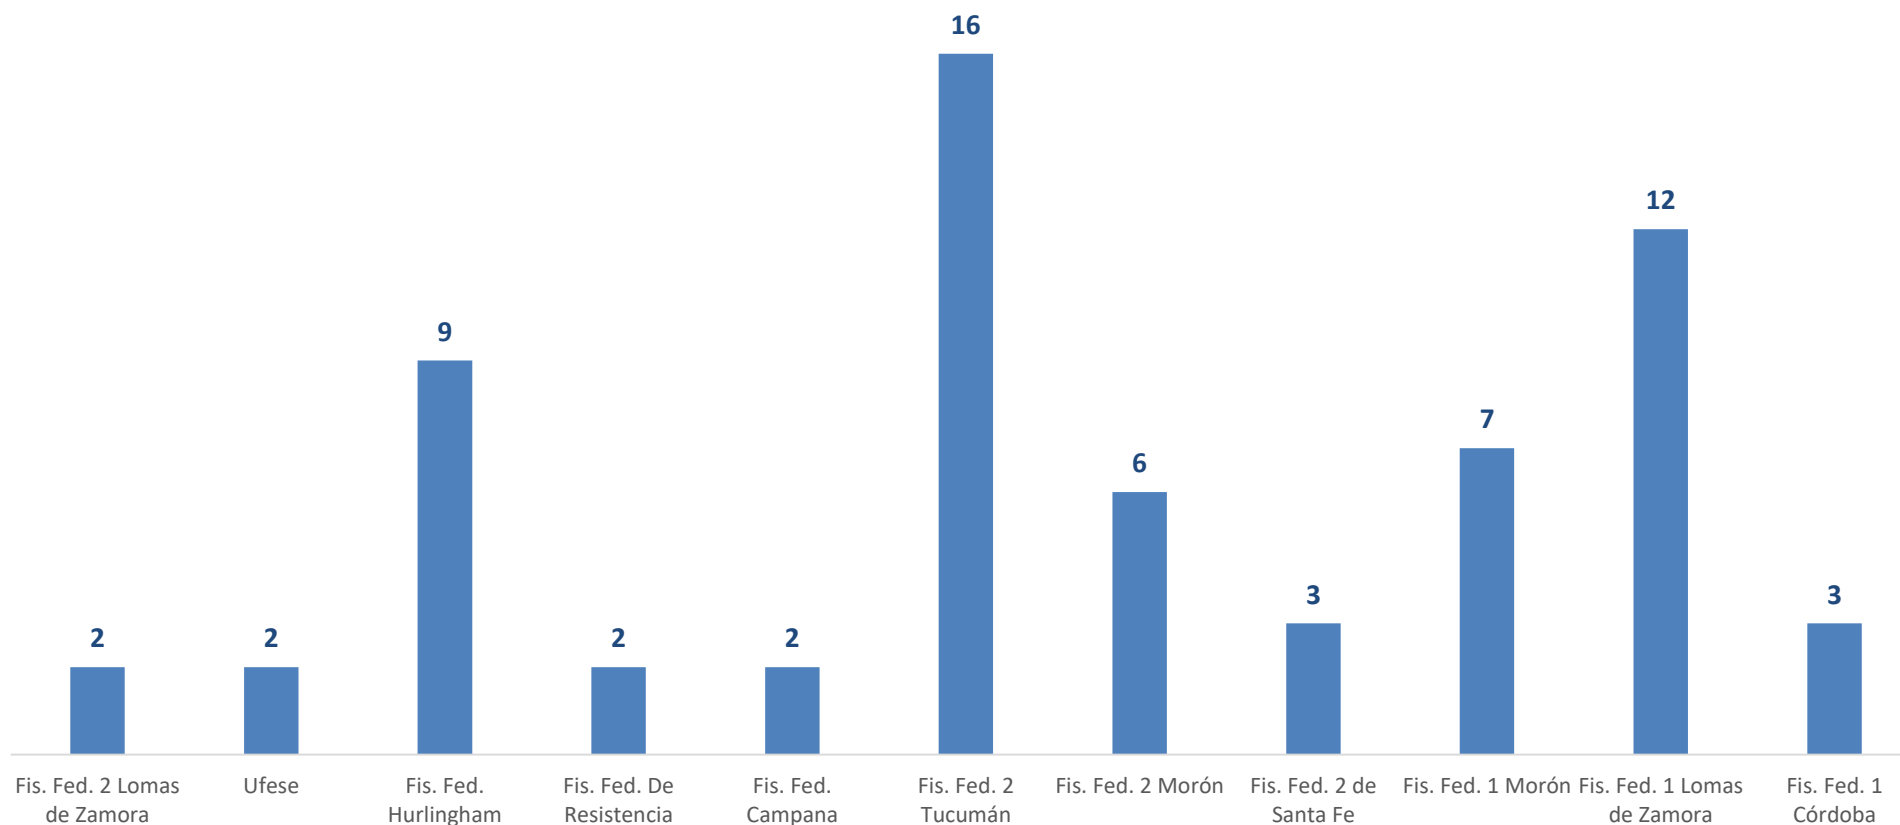

Jurisdicción: Fiscalía Federal N° 2 de San Martín

Barrio Matera - Merlo - Buenos Aires

DÍAS DE LA SEMANA EN LA QUE OCURRIERON LOS SECUESTROS

TOTAL: 3 Secuestros

DÍA Y HORARIO EN LOS QUE OCURRIERON LOS SECUESTROS

D	L	M	Mi	J	V	S
				1	2	3 19:30 21:00
4	5	6	7	8	9	10
11	12	13	14	15	16	17
18 6:50	19	20	21	22	23	24
25	26	27	28	29	30	

TOTAL: 3 Secuestros

COLABORACIONES DE UFESE A FISCALÍAS

TOTAL: 64 Colaboraciones

INTERACCIÓN CON FISCALÍAS

TOTAL: 64 Colaboraciones

SECUESTROS EXTORSIVOS EVOLUCIÓN ANUAL DEL 2015 AL 2022

COMPARATIVA SEMESTRESTRAL DE SECUESTROS EXTORSIVOS DEL 2015 AL 2022

SECUESTROS EXTORSIVOS EVOLUCIÓN MENSUAL DEL 2015 AL 2022

TOTAL AÑO 2015: 294
 TOTAL AÑO 2016: 227
 TOTAL AÑO 2017: 185
 TOTAL AÑO 2018: 111
 TOTAL AÑO 2019 : 44
 TOTAL AÑO 2020 :48
 TOTAL AÑO 2021: 29
 TOTAL AÑO 2022 (Hasta 30/09): 24

SECUESTROS EXTORSIVOS EVOLUCIÓN MENSUAL DEL 2015 AL 2022