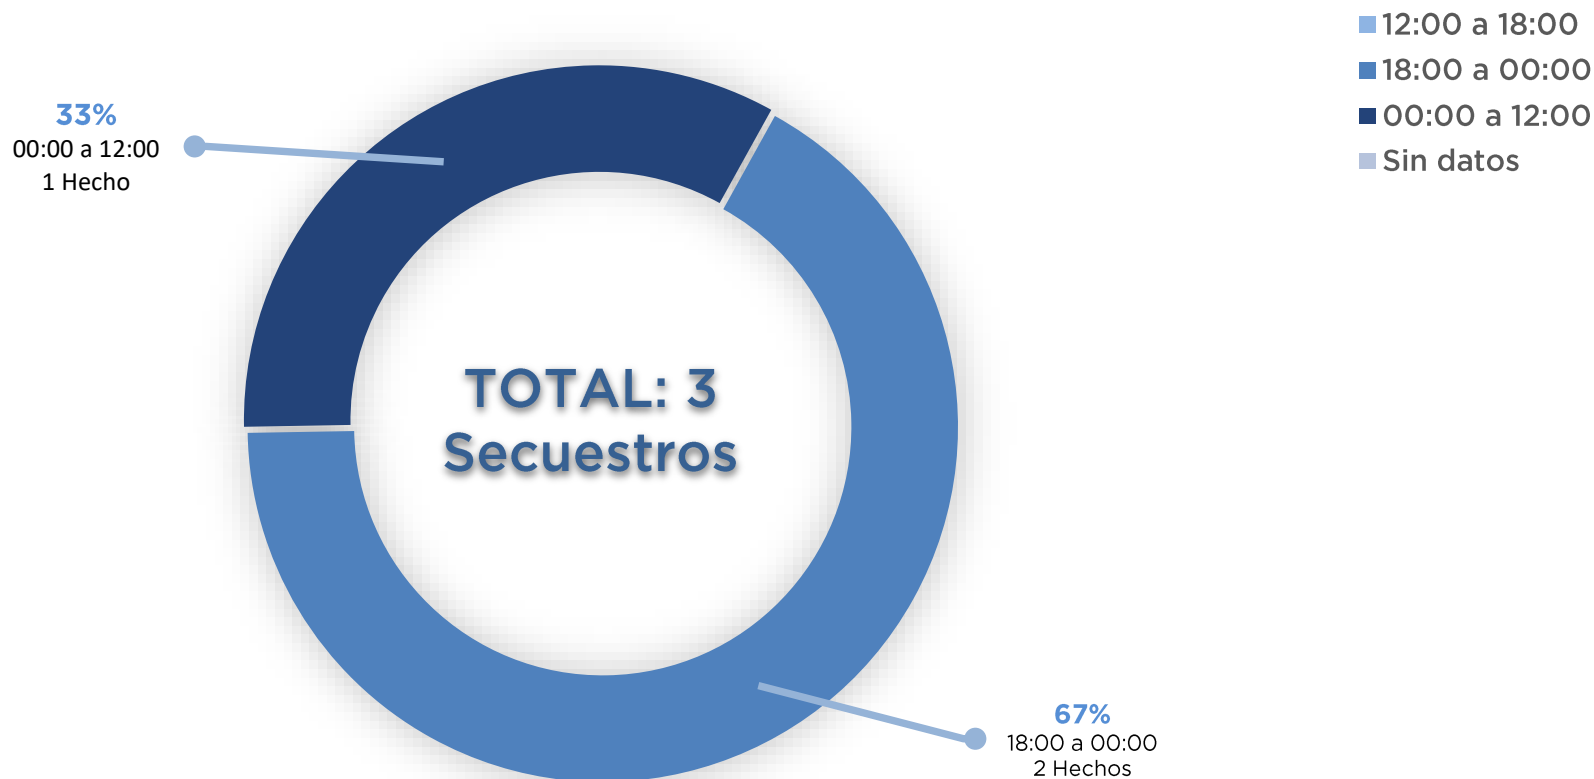

CANTIDAD DE VÍCTIMAS POR SECUESTRO

GÉNERO DE LAS VÍCTIMAS

FRANJA HORARIA DE INICIO DE LOS SECUESTROS

VARIABLE AL MOMENTO DE LIBERAR A LAS VÍCTIMAS

CANTIDAD DE AUTORES POR SECUESTRO

DESPLAZAMIENTO DE LA VÍCTIMA AL MOMENTO DE SU INTERCEPTACIÓN

TIPO DE GAMA DEL VEHICULO DE LA VÍCTIMA

DURACIÓN DE LOS SECUESTROS

DISTANCIA ENTRE LUGAR DE INTERCEPTACIÓN Y LUGAR DE LIBERACIÓN

GEOLOCALIZACIÓN DE LOS LUGARES DE INTERCEPTACIÓN

Hecho 1

Lugar: Boulogne, Buenos Aires