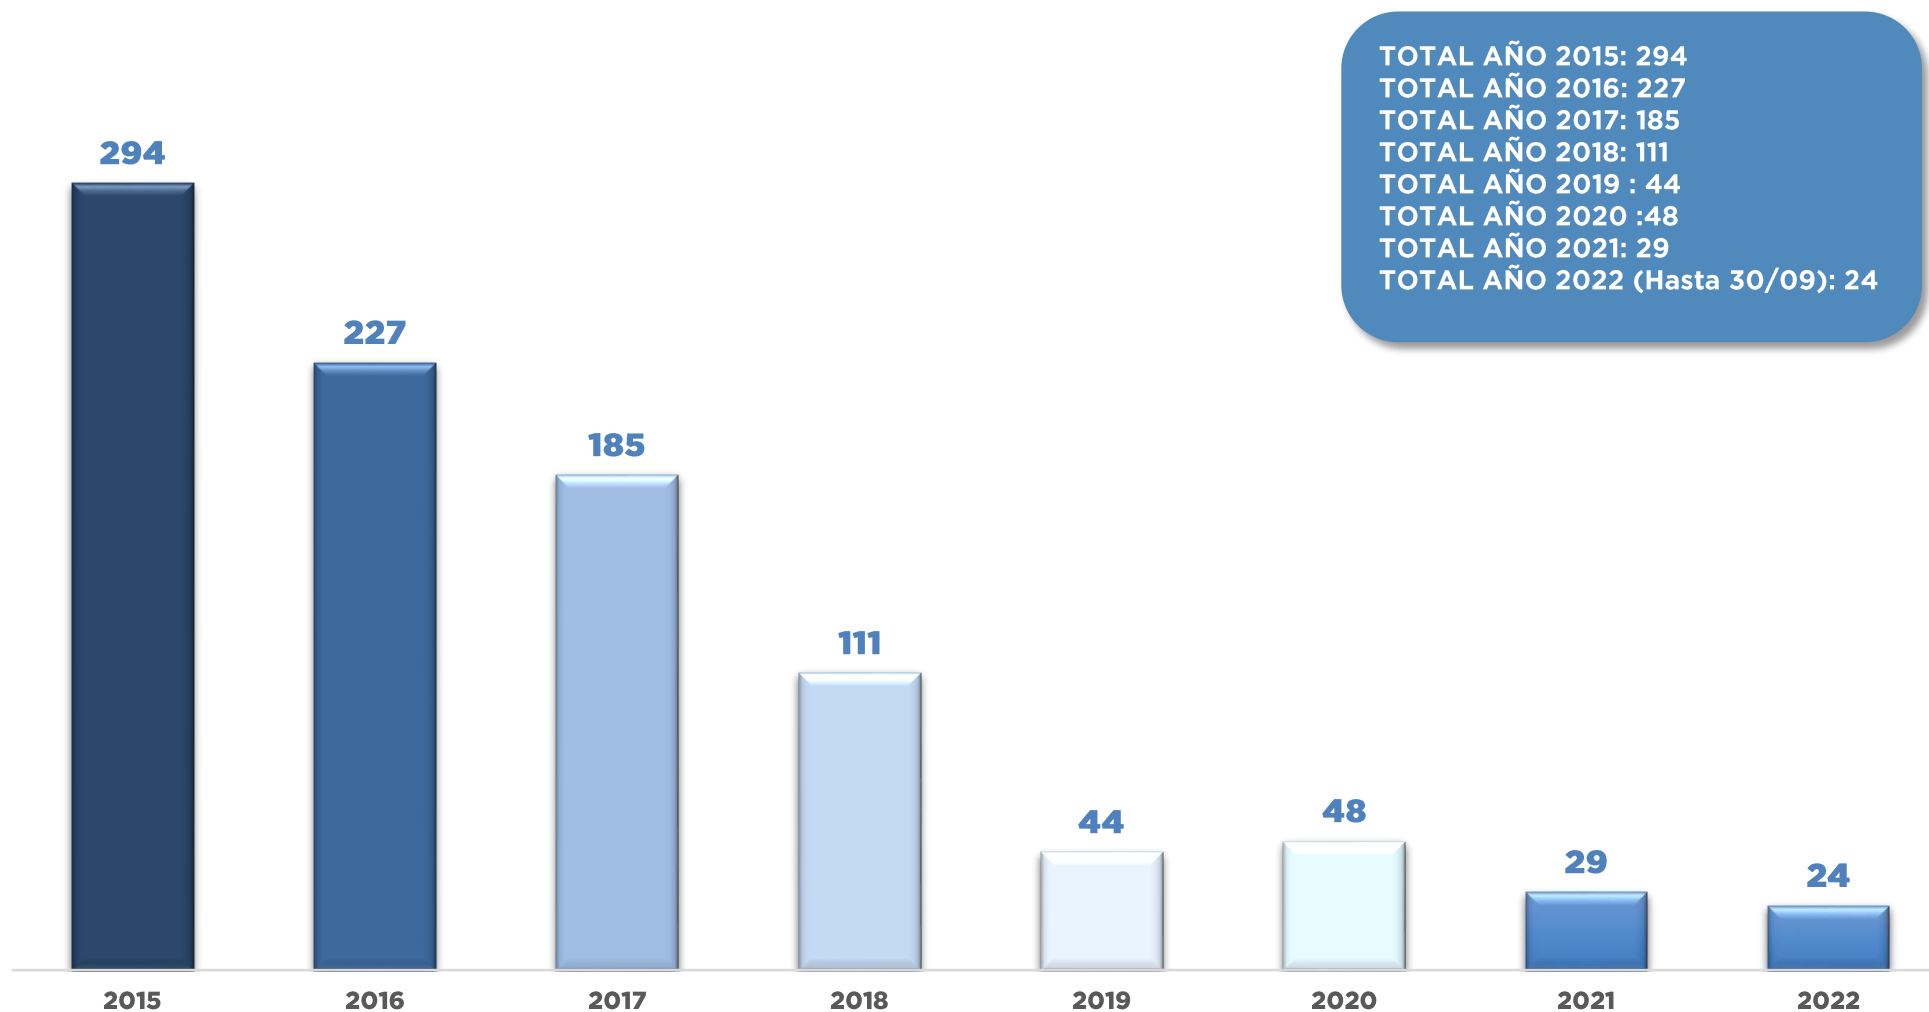

D	L	M	Mi	J	V	S
				1	2	3 19:30 21:00
4	5	6	7	8	9	10
11	12	13	14	15	16	17
18 6:50	19	20	21	22	23	24
25	26	27	28	29	30	

TOTAL: 3 Secuestros

COLABORACIONES DE UFESE A FISCALÍAS

TOTAL: 64 Colaboraciones

INTERACCIÓN CON FISCALÍAS

TOTAL: 64 Colaboraciones

SECUESTROS EXTORSIVOS EVOLUCIÓN ANUAL DEL 2015 AL 2022

COMPARATIVA SEMESTRESTRAL DE SECUESTROS EXTORSIVOS DEL 2015 AL 2022

SECUESTROS EXTORSIVOS EVOLUCIÓN MENSUAL DEL 2015 AL 2022

TOTAL AÑO 2015: 294
 TOTAL AÑO 2016: 227
 TOTAL AÑO 2017: 185
 TOTAL AÑO 2018: 111
 TOTAL AÑO 2019 : 44
 TOTAL AÑO 2020 :48
 TOTAL AÑO 2021: 29
 TOTAL AÑO 2022 (Hasta 30/09): 24

SECUESTROS EXTORSIVOS EVOLUCIÓN MENSUAL DEL 2015 AL 2022