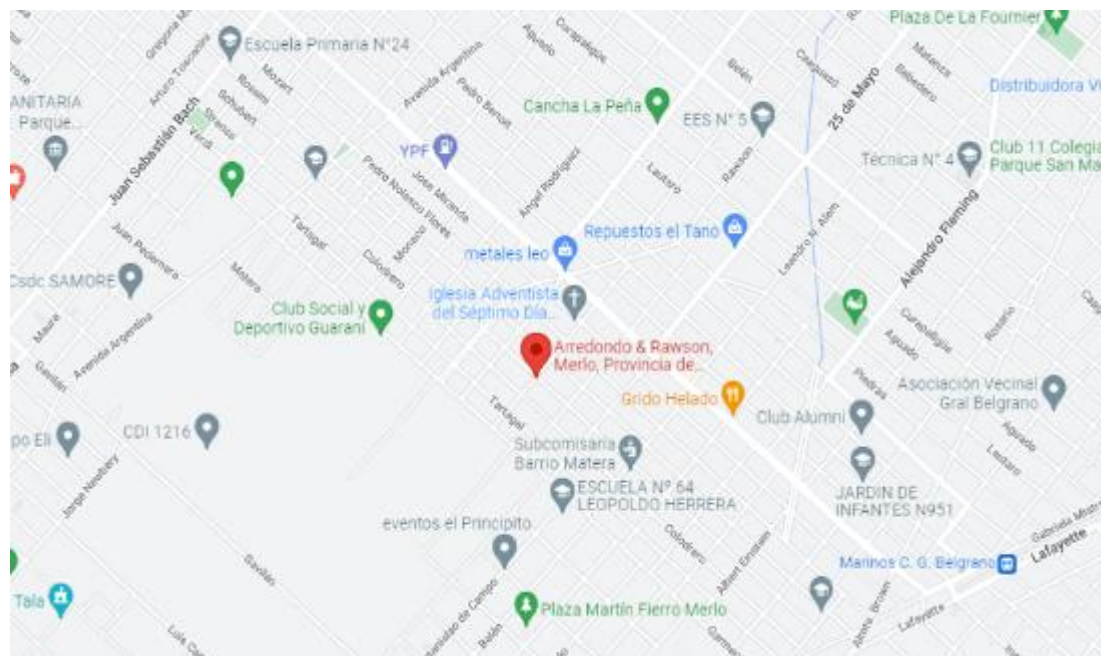

TIPO DE GAMA DEL VEHICULO DE LA VÍCTIMA

DURACIÓN DE LOS SECUESTROS

DISTANCIA ENTRE LUGAR DE INTERCEPTACIÓN Y LUGAR DE LIBERACIÓN

GEOLOCALIZACIÓN DE LOS LUGARES DE INTERCEPTACIÓN

Hecho 1

Lugar: Boulogne, Buenos Aires

Jurisdicción: Fiscalía Federal N°1 de San Isidro

Independencia y Loria - Boulogne - San Isidro

GEOLOCALIZACIÓN DE LOS LUGARES DE INTERCEPTACIÓN SEPTIEMBRE 2022

Hecho 2

Lugar: Barrio Matera, Merlo - Buenos Aires

Jurisdicción: Fiscalía Federal N° 2 de San Martín

Barrio Matera - Merlo - Buenos Aires

DÍAS DE LA SEMANA EN LA QUE OCURRIERON LOS SECUESTROS

TOTAL: 3 Secuestros

DÍA Y HORARIO EN LOS QUE OCURRIERON LOS SECUESTROS