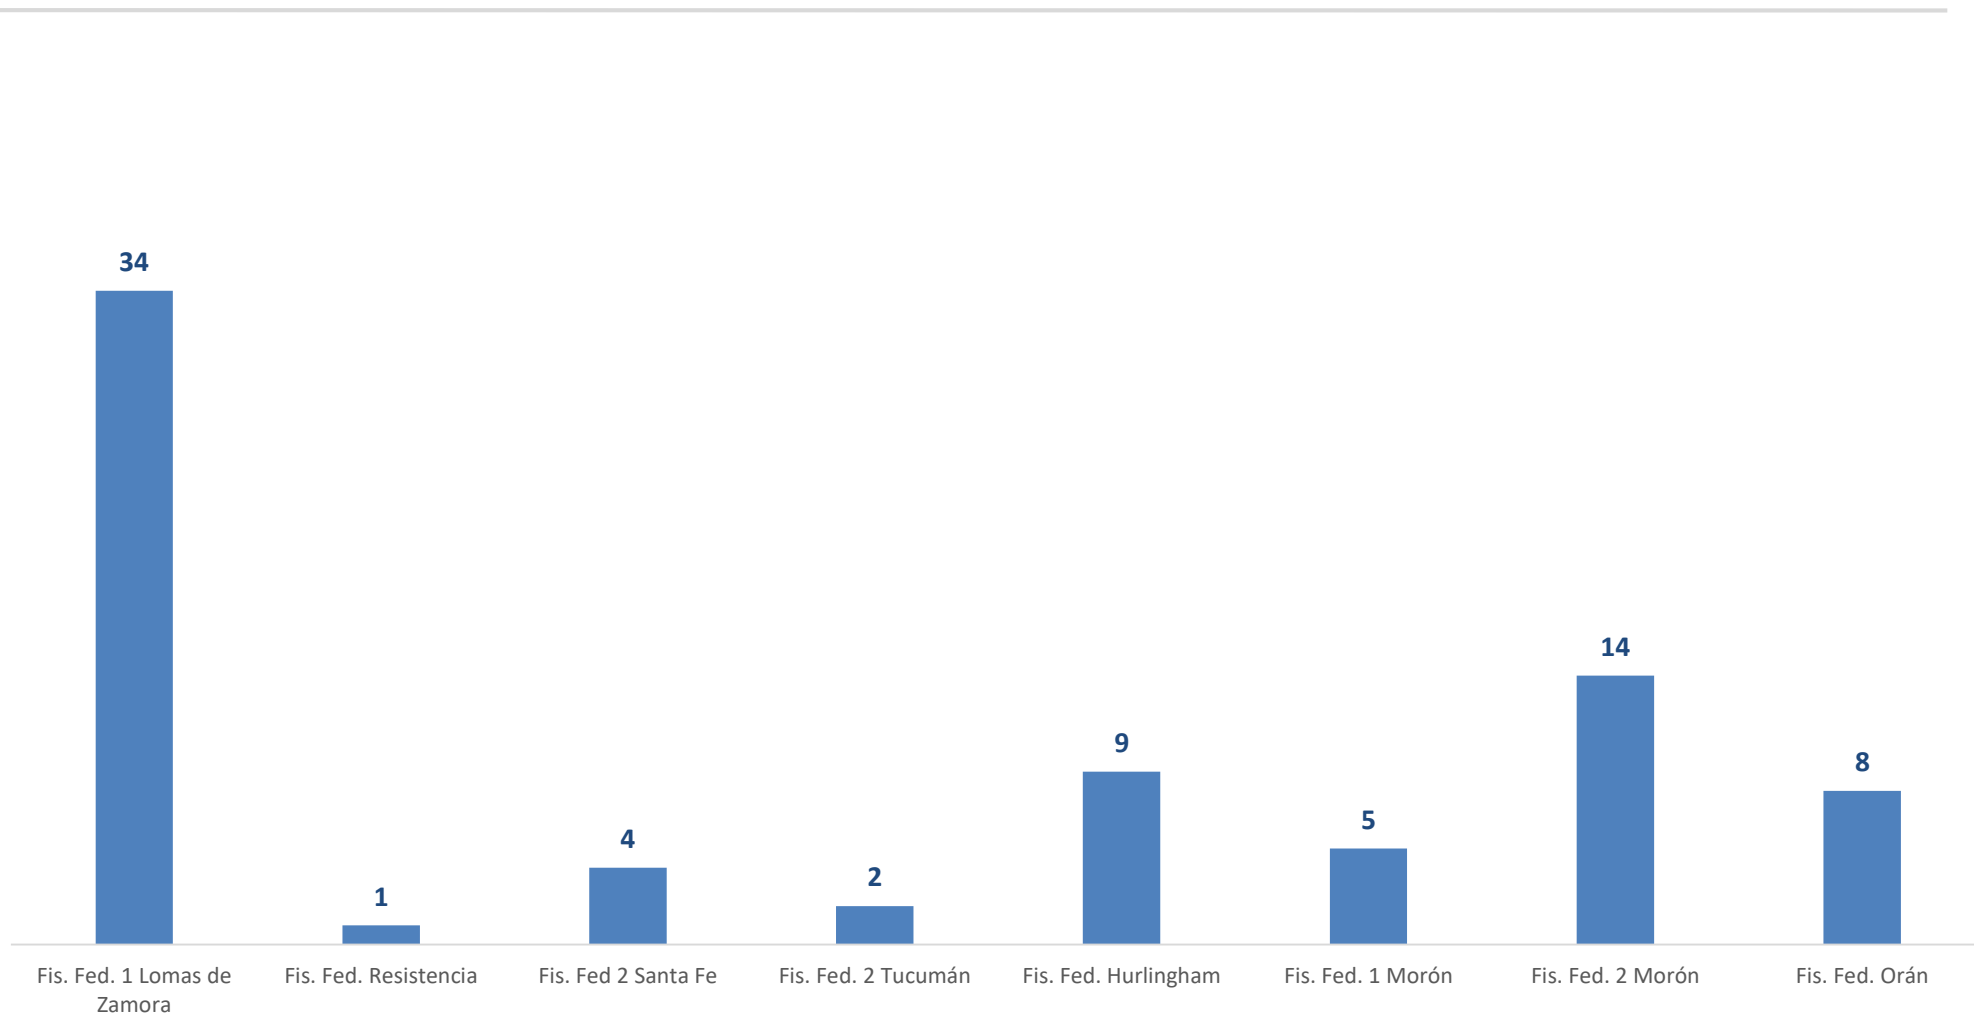

DURACIÓN DE LOS SECUESTROS JULIO 2022

DISTANCIA ENTRE LUGAR DE INTERCEPTACIÓN Y LUGAR DE LIBERACIÓN JULIO 2022

DÍAS DE LA SEMANA EN LA QUE OCURRIERON LOS SECUESTROS JULIO 2022

TOTAL: 3 Secuestros

DÍA Y HORARIO EN LOS QUE OCURRIERON LOS SECUESTROS JULIO 2022

D	L	M	Mi	J	V	S
					1	2
3	4	5	6 20:30	7	8	9
10	11	12	13	14	15	16 Sin datos
17	18	19	20	21	22	23
24	25	26	27	28	29	30 07:40
31						

TOTAL: 3 Secuestros

COLABORACIONES DE UFESE A FISCALÍAS JULIO 2022

TOTAL: 77 Colaboraciones

INTERACCIÓN CON FISCALÍAS JULIO 2022

TOTAL: 77 Colaboraciones

SECUESTROS EXTORSIVOS EVOLUCIÓN ANUAL DEL 2015 AL 2022

COMPARATIVA SEMESTRESTRAL DE SECUESTROS EXTORSIVOS DEL 2015 AL 2022

SECUESTROS EXTORSIVOS EVOLUCIÓN MENSUAL DEL 2015 AL 2022

TOTAL AÑO 2015: 294
 TOTAL AÑO 2016: 227
 TOTAL AÑO 2017: 185
 TOTAL AÑO 2018: 111
 TOTAL AÑO 2019 : 44
 TOTAL AÑO 2020 :48
 TOTAL AÑO 2021: 29
 TOTAL AÑO 2022 (Hasta 31/07): 16

SECUESTROS EXTORSIVOS EVOLUCIÓN MENSUAL DEL 2015 AL 2022