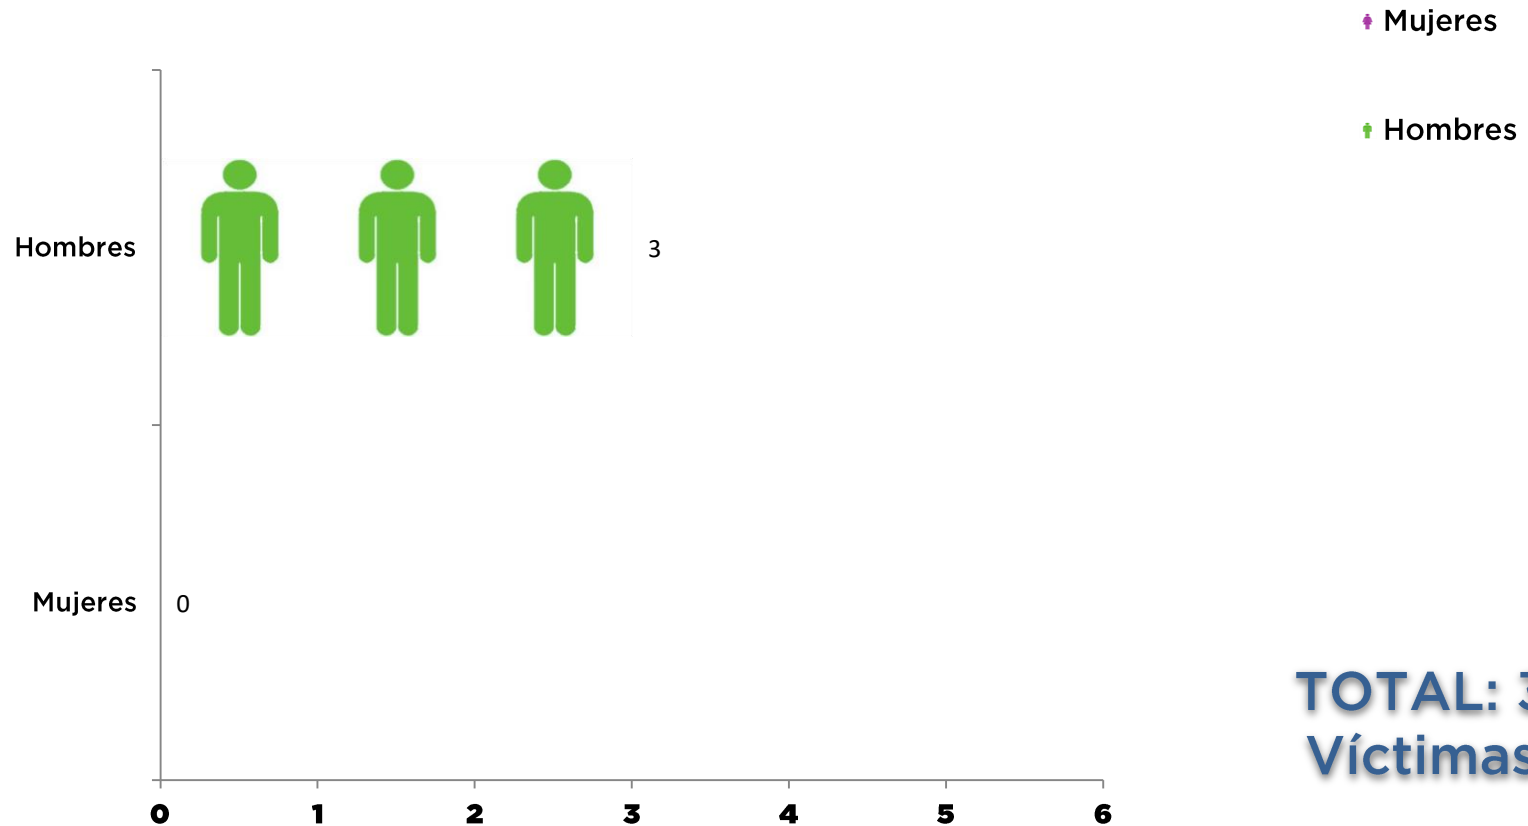

ISO 9001:2015

C.A.A.

IRAM-ISO 9001:2015

DISTRIBUCIÓN POR JURISDICCIÓN Y LOCALIDAD DE PRIVACIÓN JULIO 2022

TOTAL: 3 Secuestros

DISTRIBUCIÓN POR FISCALÍA JULIO 2022

TOTAL: 3 Secuestros

CANTIDAD DE VÍCTIMAS POR SECUESTRO JULIO 2022

GÉNERO DE LAS VÍCTIMAS JULIO 2022

FRANJA HORARIA DE INICIO DE LOS SECUESTROS JULIO 2022

VARIABLE AL MOMENTO DE LIBERAR A LAS VÍCTIMAS JULIO 2022

CANTIDAD DE AUTORES POR SECUESTRO JULIO 2022

TIPO DE GAMA DEL VEHICULO DE LA VÍCTIMA JULIO 2022

DURACIÓN DE LOS SECUESTROS JULIO 2022

DISTANCIA ENTRE LUGAR DE INTERCEPTACIÓN Y LUGAR DE LIBERACIÓN JULIO 2022

DÍAS DE LA SEMANA EN LA QUE OCURRIERON LOS SECUESTROS JULIO 2022

TOTAL: 3 Secuestros

DÍA Y HORARIO EN LOS QUE OCURRIERON LOS SECUESTROS JULIO 2022