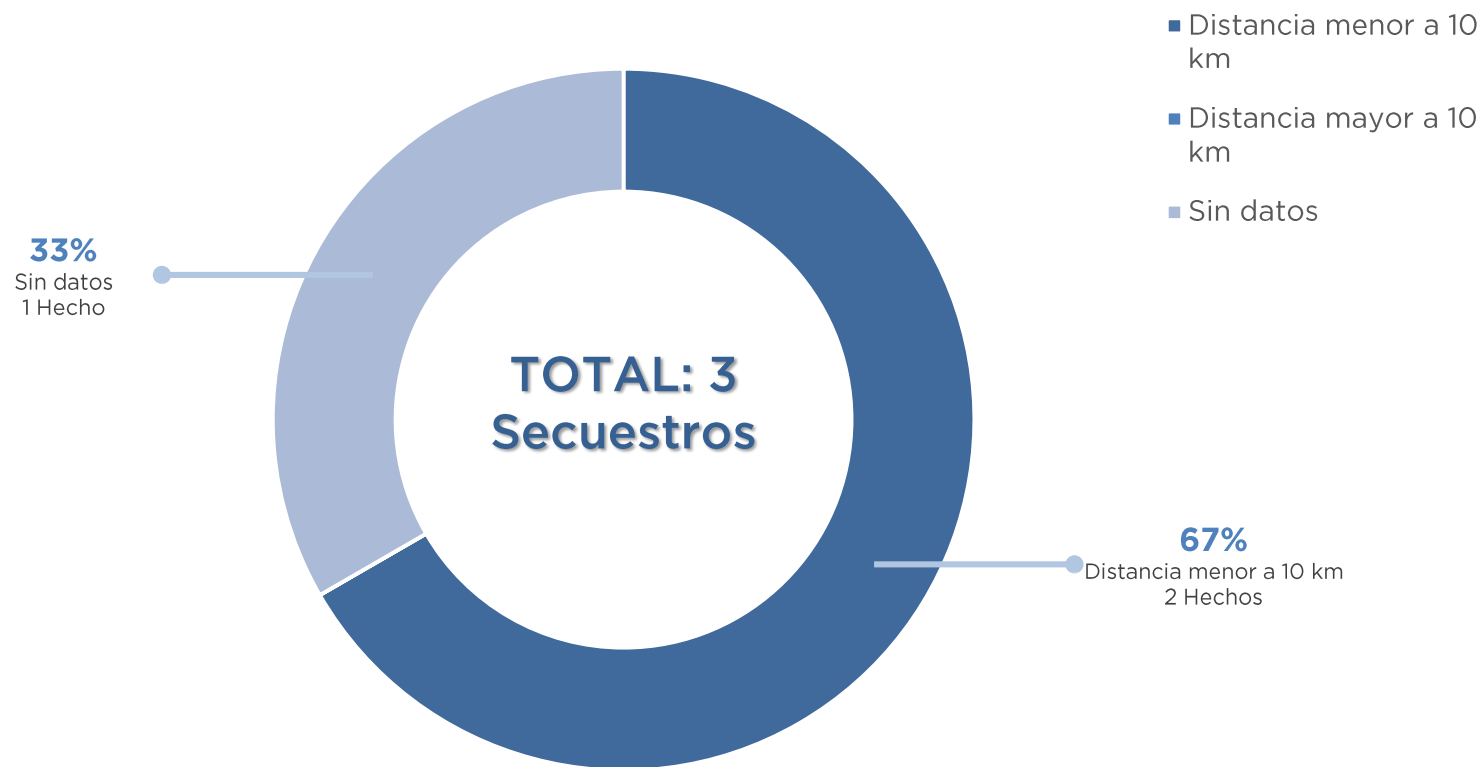

GÉNERO DE LAS VÍCTIMAS JULIO 2022

FRANJA HORARIA DE INICIO DE LOS SECUESTROS JULIO 2022

VARIABLE AL MOMENTO DE LIBERAR A LAS VÍCTIMAS JULIO 2022

CANTIDAD DE AUTORES POR SECUESTRO JULIO 2022

TIPO DE GAMA DEL VEHICULO DE LA VÍCTIMA JULIO 2022

DURACIÓN DE LOS SECUESTROS JULIO 2022

DISTANCIA ENTRE LUGAR DE INTERCEPTACIÓN Y LUGAR DE LIBERACIÓN JULIO 2022

DÍAS DE LA SEMANA EN LA QUE OCURRIERON LOS SECUESTROS JULIO 2022

TOTAL: 3 Secuestros

DÍA Y HORARIO EN LOS QUE OCURRIERON LOS SECUESTROS JULIO 2022