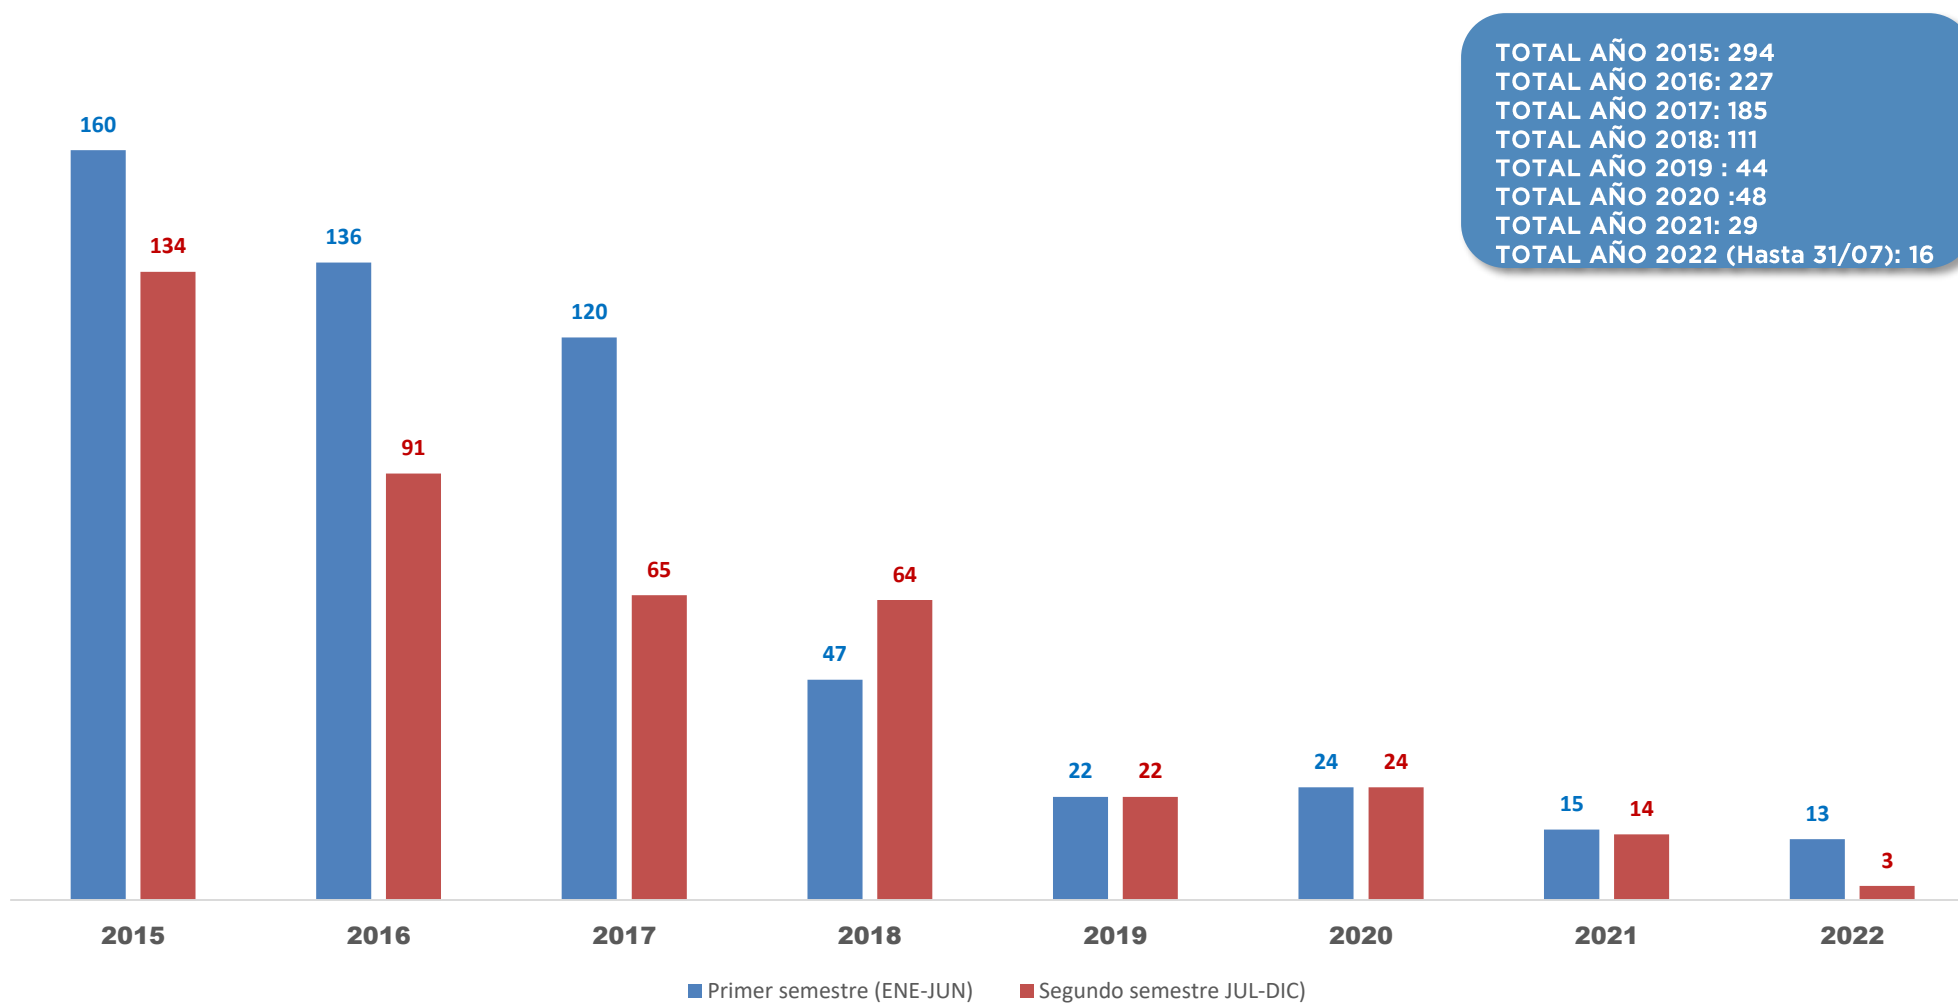

INTERACCIÓN CON FISCALÍAS JULIO 2022

TOTAL: 77 Colaboraciones

SECUESTROS EXTORSIVOS EVOLUCIÓN ANUAL DEL 2015 AL 2022

COMPARATIVA SEMESTRESTRAL DE SECUESTROS EXTORSIVOS DEL 2015 AL 2022

SECUESTROS EXTORSIVOS EVOLUCIÓN MENSUAL DEL 2015 AL 2022

TOTAL AÑO 2015: 294
 TOTAL AÑO 2016: 227
 TOTAL AÑO 2017: 185
 TOTAL AÑO 2018: 111
 TOTAL AÑO 2019 : 44
 TOTAL AÑO 2020 :48
 TOTAL AÑO 2021: 29
 TOTAL AÑO 2022 (Hasta 31/07): 16

SECUESTROS EXTORSIVOS EVOLUCIÓN MENSUAL DEL 2015 AL 2022