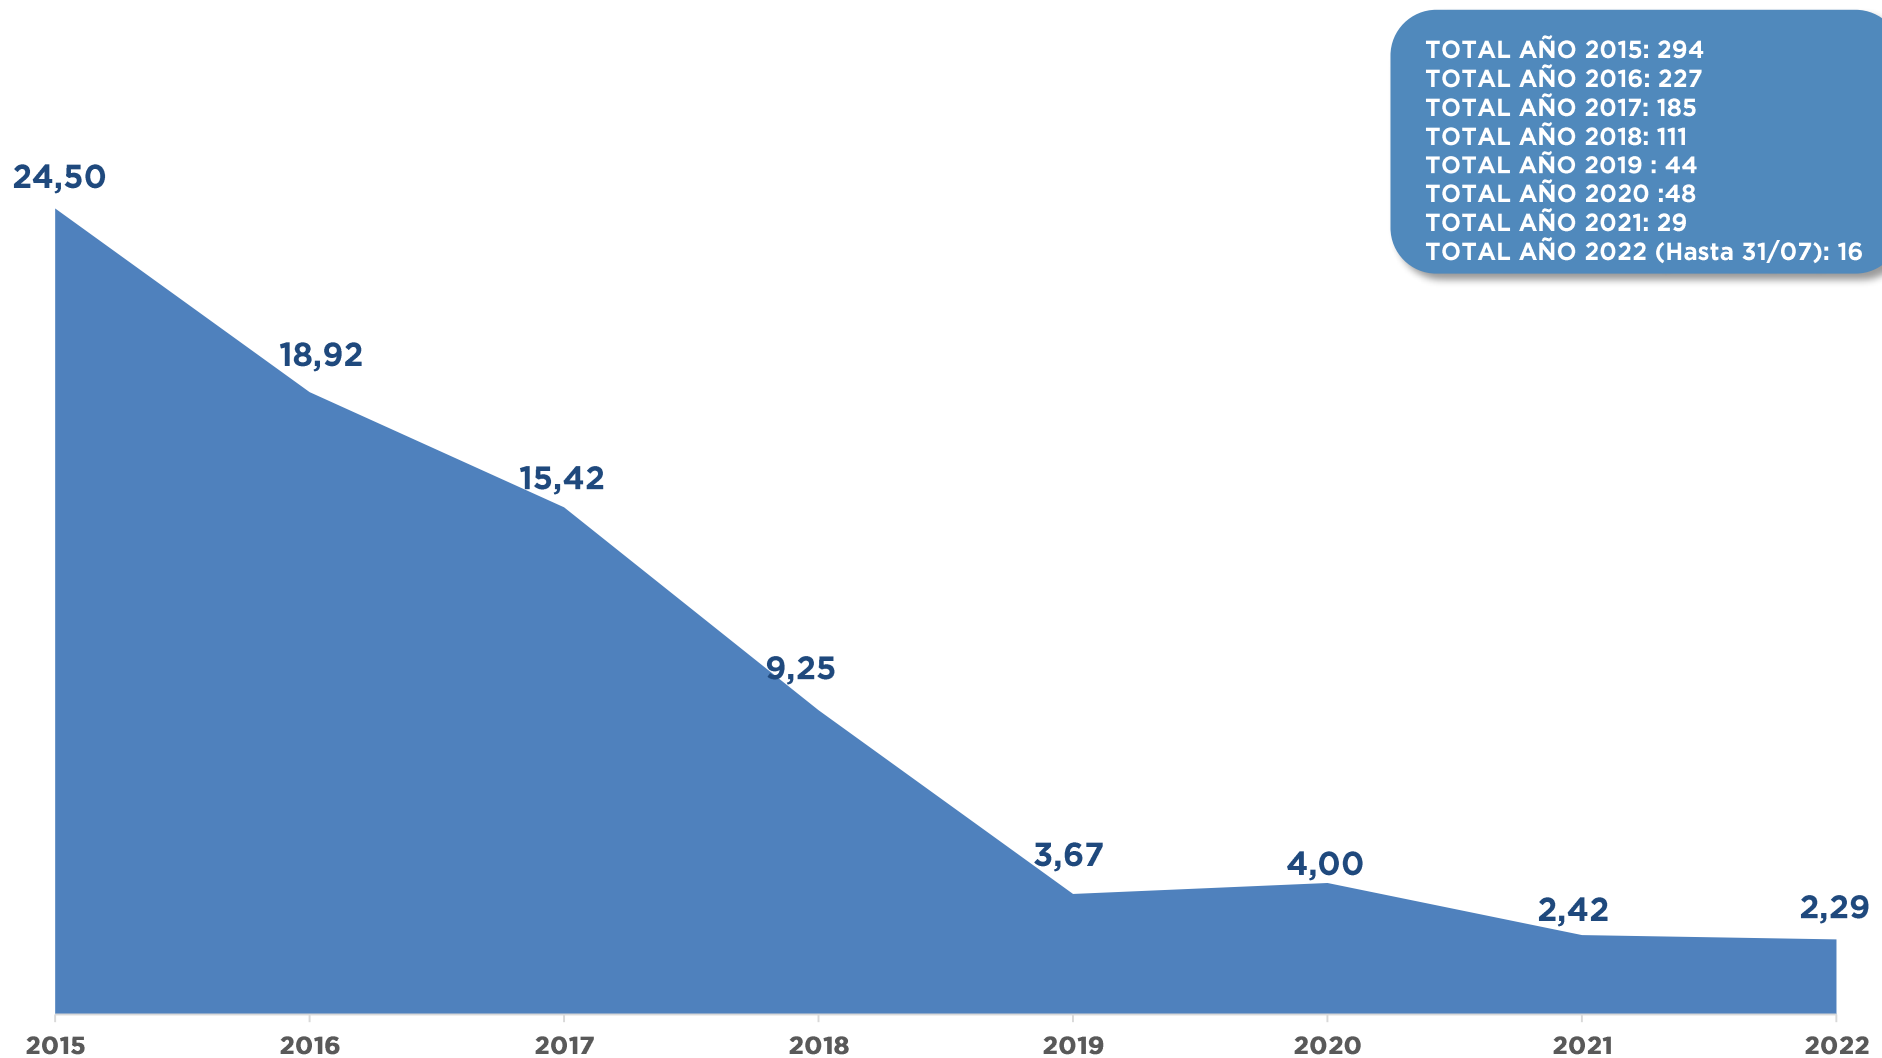

PROMEDIO MENSUAL DE SECUESTROS EXTORSIVOS POR AÑO