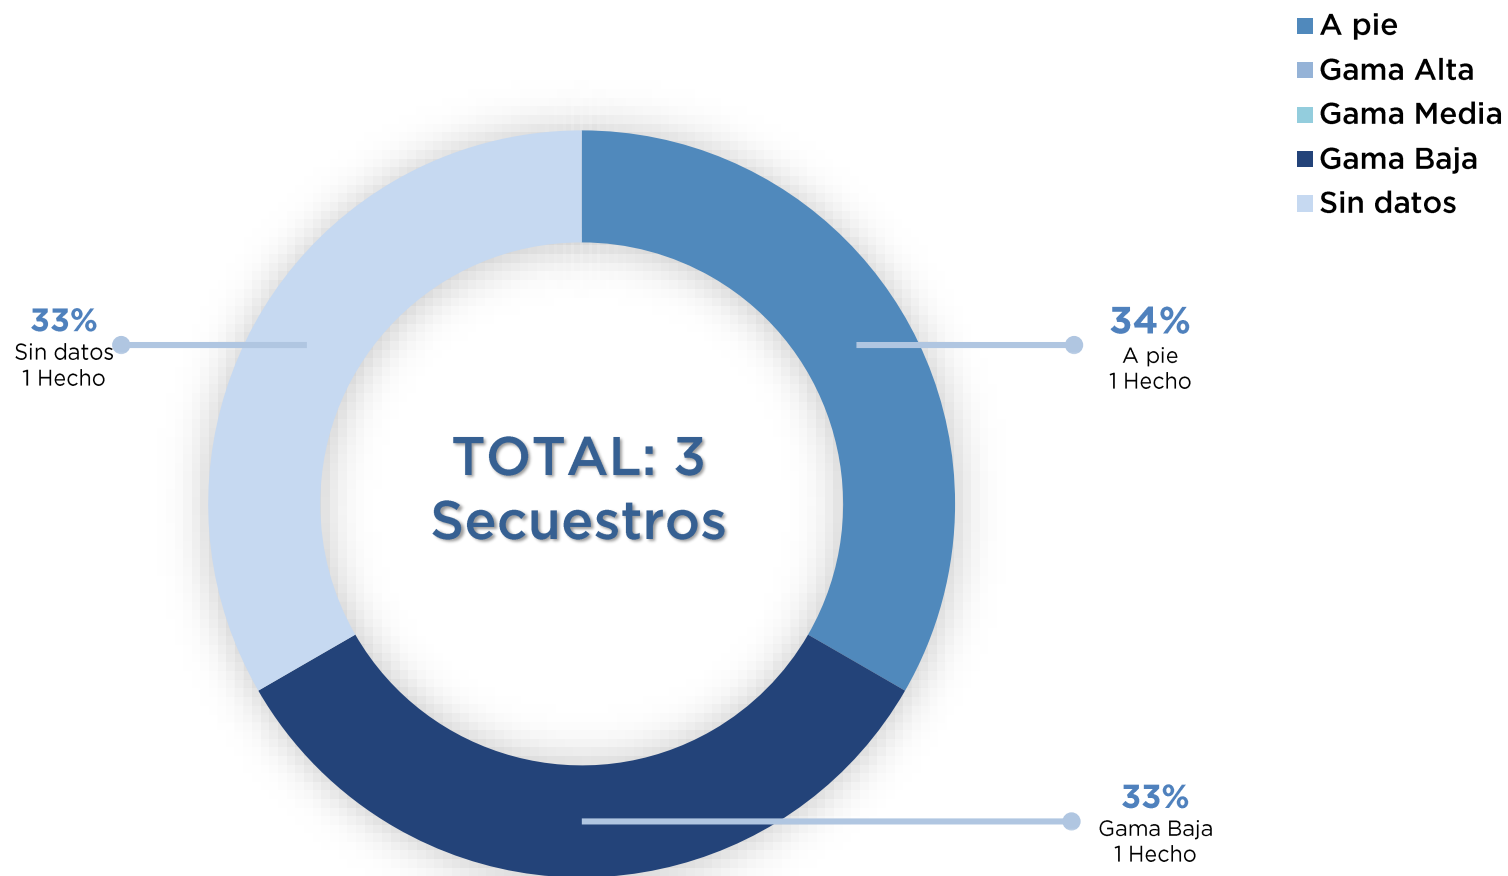

GÉNERO DE LAS VÍCTIMAS JULIO 2022

FRANJA HORARIA DE INICIO DE LOS SECUESTROS JULIO 2022

VARIABLE AL MOMENTO DE LIBERAR A LAS VÍCTIMAS JULIO 2022

CANTIDAD DE AUTORES POR SECUESTRO JULIO 2022

TIPO DE GAMA DEL VEHICULO DE LA VÍCTIMA JULIO 2022

DURACIÓN DE LOS SECUESTROS JULIO 2022

DISTANCIA ENTRE LUGAR DE INTERCEPTACIÓN Y LUGAR DE LIBERACIÓN JULIO 2022

DÍAS DE LA SEMANA EN LA QUE OCURRIERON LOS SECUESTROS JULIO 2022

TOTAL: 3 Secuestros

DÍA Y HORARIO EN LOS QUE OCURRIERON LOS SECUESTROS JULIO 2022