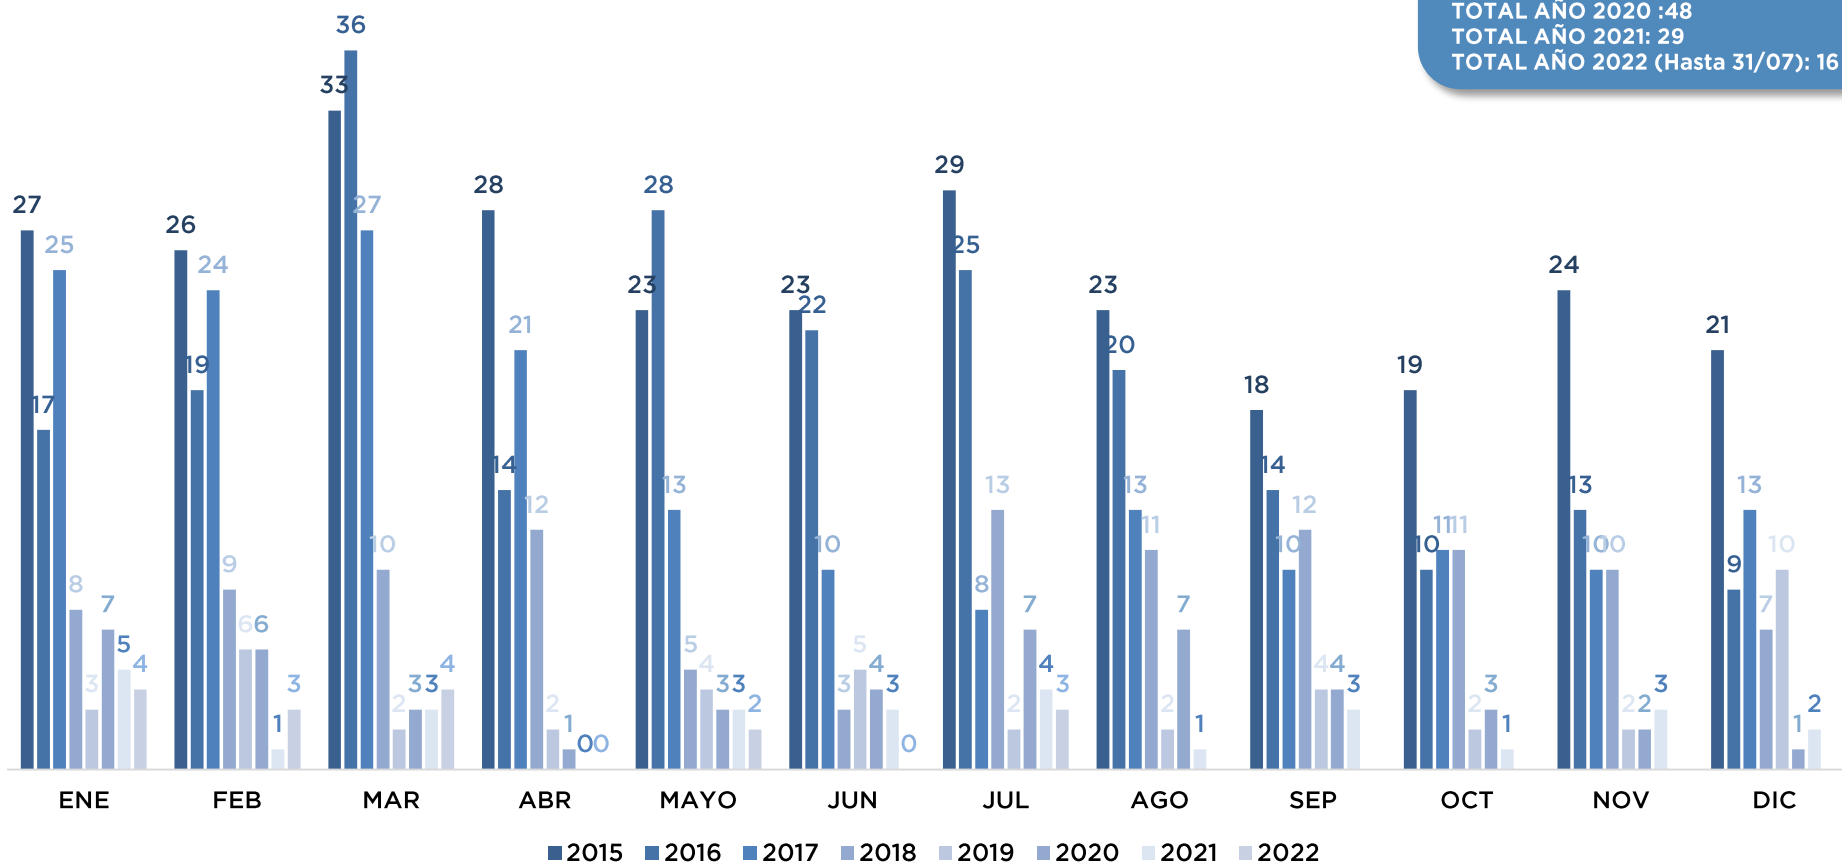

DURACIÓN DE LOS SECUESTROS JULIO 2022

DISTANCIA ENTRE LUGAR DE INTERCEPTACIÓN Y LUGAR DE LIBERACIÓN JULIO 2022

DÍAS DE LA SEMANA EN LA QUE OCURRIERON LOS SECUESTROS JULIO 2022

TOTAL: 3 Secuestros

DÍA Y HORARIO EN LOS QUE OCURRIERON LOS SECUESTROS JULIO 2022

INTERACCIÓN CON FISCALÍAS JULIO 2022

TOTAL: 77 Colaboraciones

SECUESTROS EXTORSIVOS EVOLUCIÓN ANUAL DEL 2015 AL 2022

COMPARATIVA SEMESTRESTRAL DE SECUESTROS EXTORSIVOS DEL 2015 AL 2022

SECUESTROS EXTORSIVOS EVOLUCIÓN MENSUAL DEL 2015 AL 2022

TOTAL AÑO 2015: 294
 TOTAL AÑO 2016: 227
 TOTAL AÑO 2017: 185
 TOTAL AÑO 2018: 111
 TOTAL AÑO 2019 : 44
 TOTAL AÑO 2020 :48
 TOTAL AÑO 2021: 29
 TOTAL AÑO 2022 (Hasta 31/07): 16

SECUESTROS EXTORSIVOS EVOLUCIÓN MENSUAL DEL 2015 AL 2022