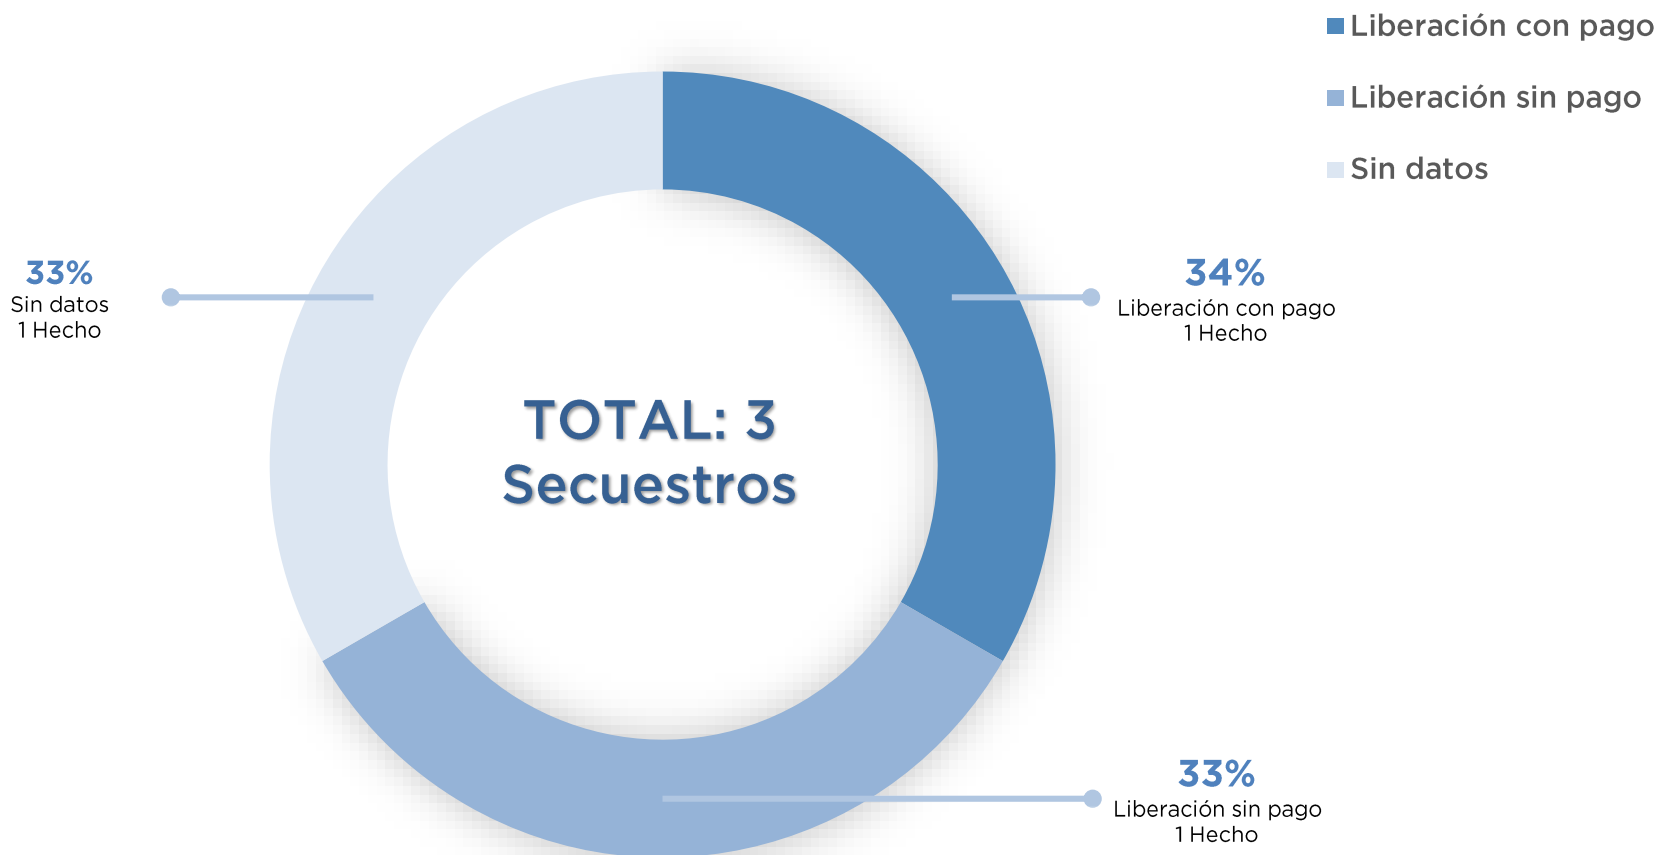

GÉNERO DE LAS VÍCTIMAS JULIO 2022

FRANJA HORARIA DE INICIO DE LOS SECUESTROS JULIO 2022

VARIABLE AL MOMENTO DE LIBERAR A LAS VÍCTIMAS JULIO 2022

CANTIDAD DE AUTORES POR SECUESTRO JULIO 2022

TIPO DE GAMA DEL VEHICULO DE LA VÍCTIMA JULIO 2022

DURACIÓN DE LOS SECUESTROS JULIO 2022

DISTANCIA ENTRE LUGAR DE INTERCEPTACIÓN Y LUGAR DE LIBERACIÓN JULIO 2022

DÍAS DE LA SEMANA EN LA QUE OCURRIERON LOS SECUESTROS JULIO 2022

TOTAL: 3 Secuestros

DÍA Y HORARIO EN LOS QUE OCURRIERON LOS SECUESTROS JULIO 2022