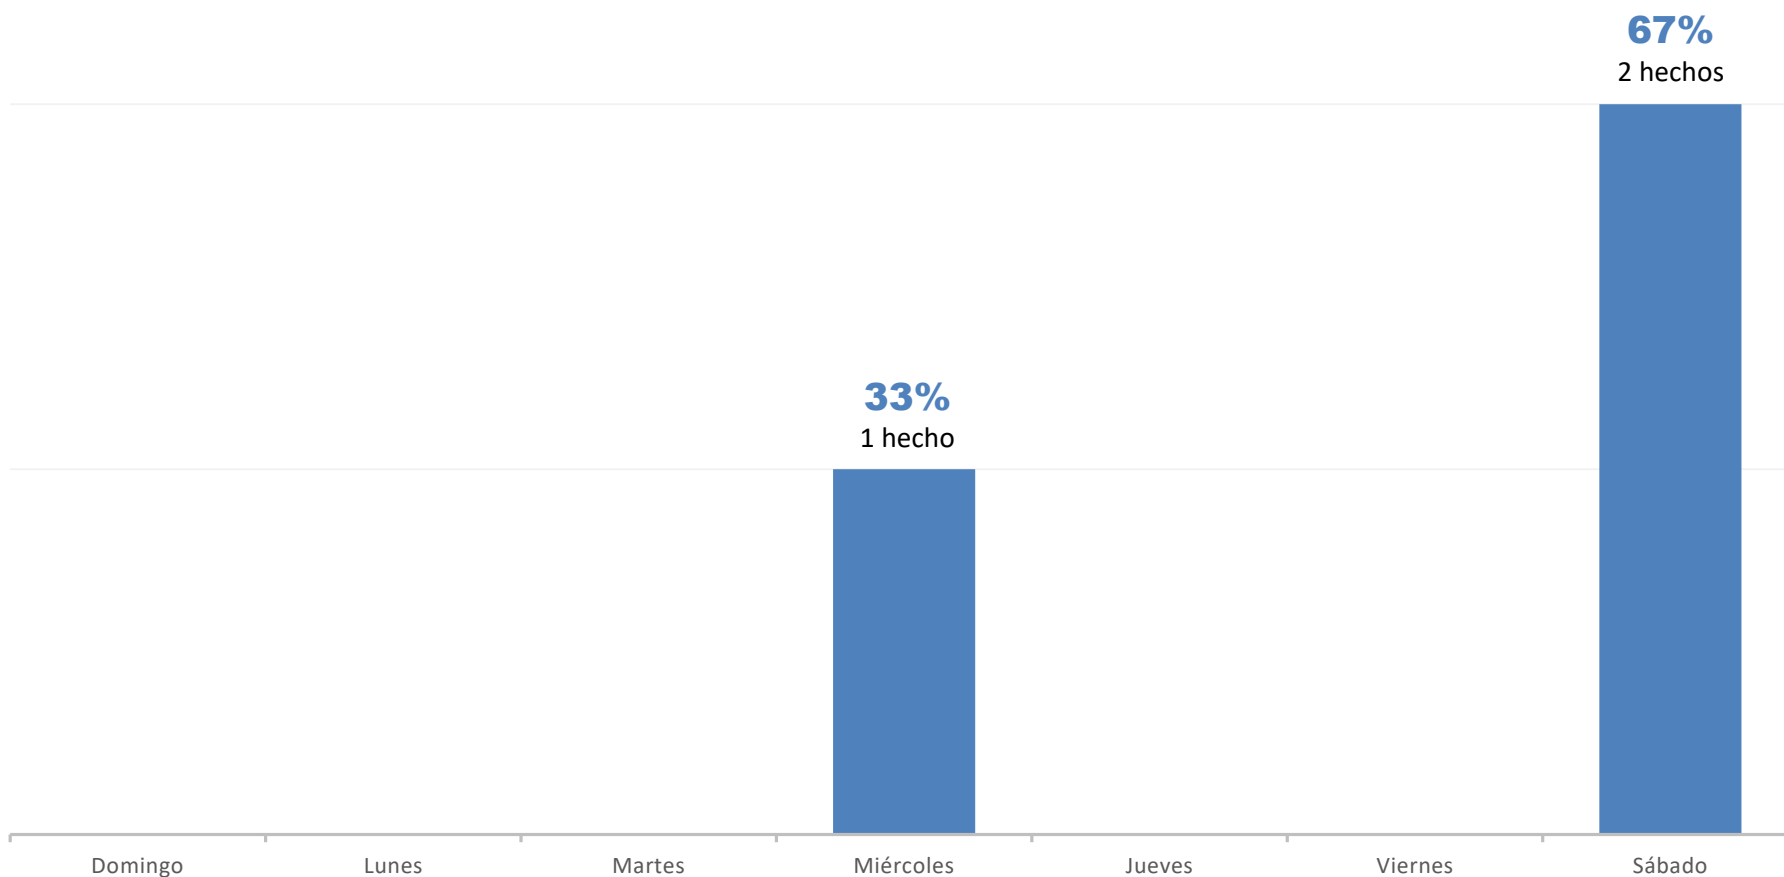

GÉNERO DE LAS VÍCTIMAS JULIO 2022

FRANJA HORARIA DE INICIO DE LOS SECUESTROS JULIO 2022

VARIABLE AL MOMENTO DE LIBERAR A LAS VÍCTIMAS JULIO 2022

CANTIDAD DE AUTORES POR SECUESTRO JULIO 2022

TIPO DE GAMA DEL VEHICULO DE LA VÍCTIMA JULIO 2022

DURACIÓN DE LOS SECUESTROS JULIO 2022

DISTANCIA ENTRE LUGAR DE INTERCEPTACIÓN Y LUGAR DE LIBERACIÓN JULIO 2022

DÍAS DE LA SEMANA EN LA QUE OCURRIERON LOS SECUESTROS JULIO 2022

TOTAL: 3 Secuestros

DÍA Y HORARIO EN LOS QUE OCURRIERON LOS SECUESTROS JULIO 2022

D	L	M	Mi	J	V	S
					1	2
3	4	5	6 20:30	7	8	9
10	11	12	13	14	15	16 Sin datos
17	18	19	20	21	22	23
24	25	26	27	28	29	30 07:40
31						

TOTAL: 3 Secuestros

COLABORACIONES DE UFESE A FISCALÍAS JULIO 2022

TOTAL: 77 Colaboraciones

TOTAL AÑO 2015: 294
 TOTAL AÑO 2016: 227
 TOTAL AÑO 2017: 185
 TOTAL AÑO 2018: 111
 TOTAL AÑO 2019 : 44
 TOTAL AÑO 2020 :48
 TOTAL AÑO 2021: 29
 TOTAL AÑO 2022 (Hasta 31/07): 16

SECUESTROS EXTORSIVOS EVOLUCIÓN MENSUAL DEL 2015 AL 2022