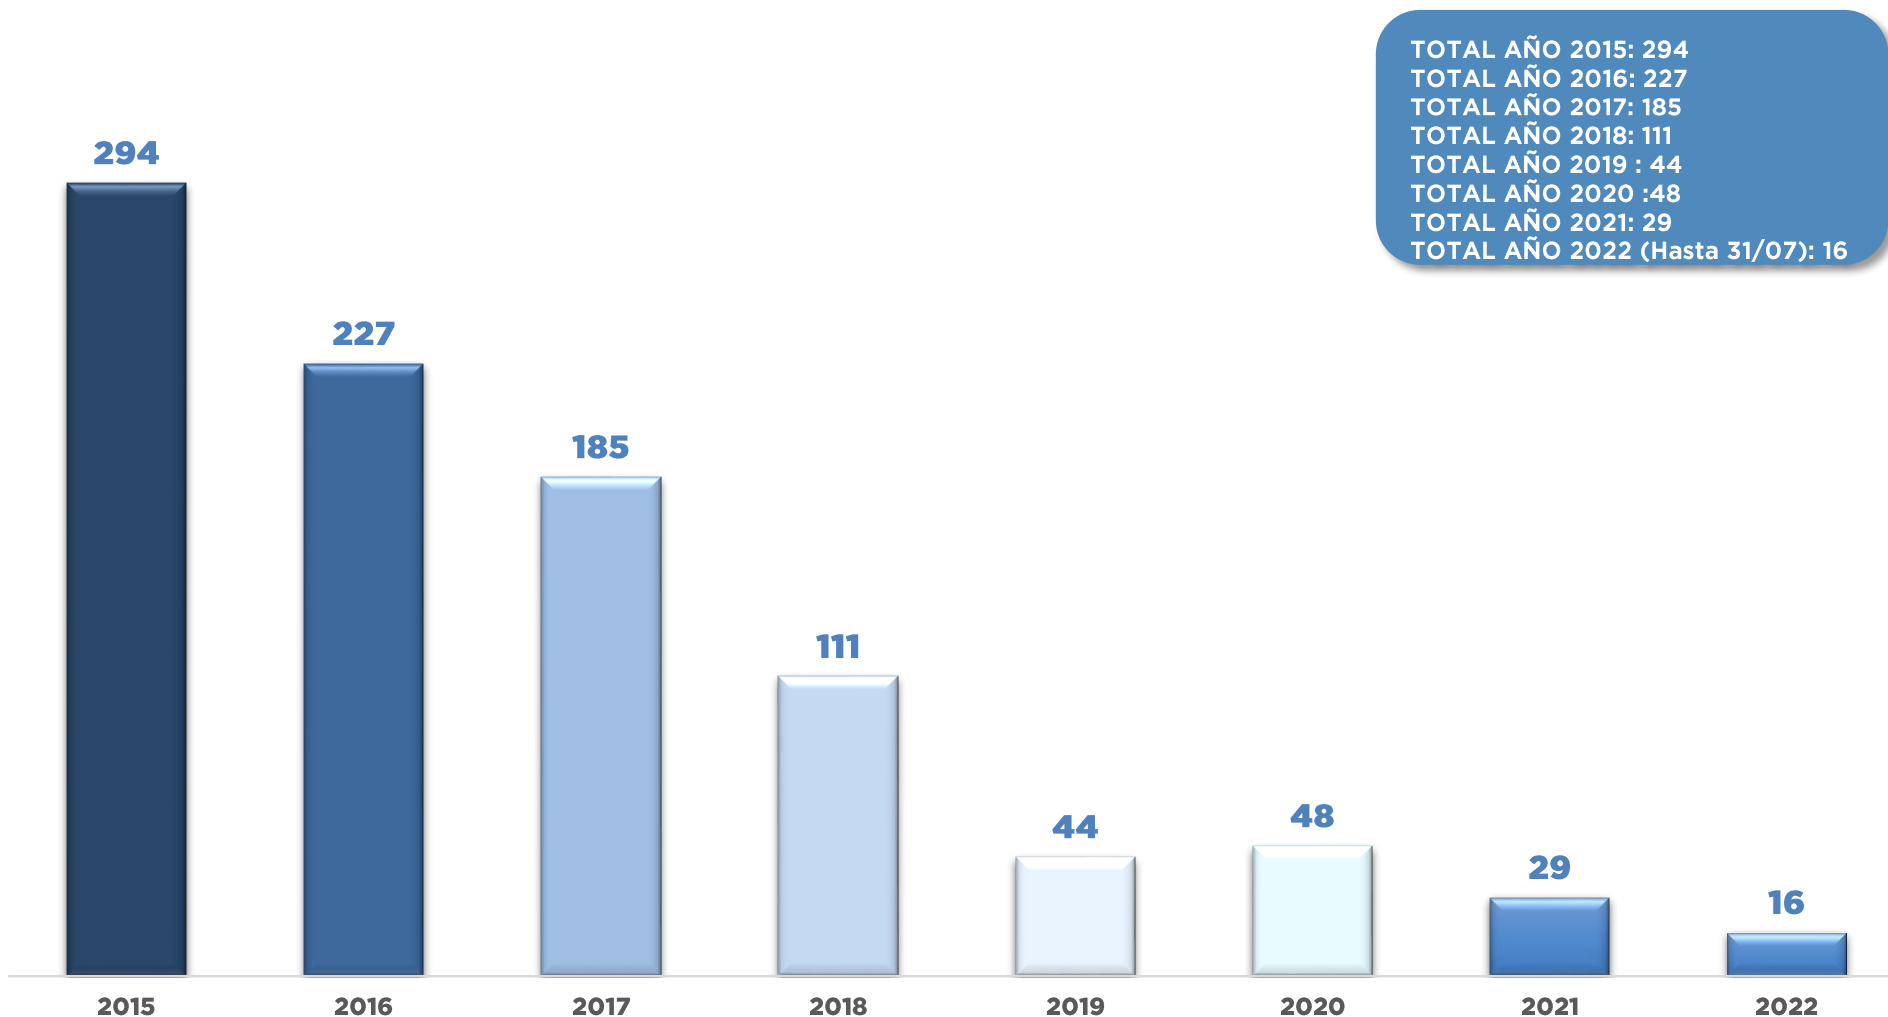

DURACIÓN DE LOS SECUESTROS JULIO 2022

DISTANCIA ENTRE LUGAR DE INTERCEPTACIÓN Y LUGAR DE LIBERACIÓN JULIO 2022

DÍAS DE LA SEMANA EN LA QUE OCURRIERON LOS SECUESTROS JULIO 2022

TOTAL: 3 Secuestros

DÍA Y HORARIO EN LOS QUE OCURRIERON LOS SECUESTROS JULIO 2022

D	L	M	Mi	J	V	S
					1	2
3	4	5	6 20:30	7	8	9
10	11	12	13	14	15	16 Sin datos
17	18	19	20	21	22	23
24	25	26	27	28	29	30 07:40
31						

TOTAL: 3 Secuestros

COLABORACIONES DE UFESE A FISCALÍAS JULIO 2022

TOTAL: 77 Colaboraciones

INTERACCIÓN CON FISCALÍAS JULIO 2022

TOTAL: 77 Colaboraciones

SECUESTROS EXTORSIVOS EVOLUCIÓN ANUAL DEL 2015 AL 2022

COMPARATIVA SEMESTRESTRAL DE SECUESTROS EXTORSIVOS DEL 2015 AL 2022

SECUESTROS EXTORSIVOS EVOLUCIÓN MENSUAL DEL 2015 AL 2022

TOTAL AÑO 2015: 294
 TOTAL AÑO 2016: 227
 TOTAL AÑO 2017: 185
 TOTAL AÑO 2018: 111
 TOTAL AÑO 2019 : 44
 TOTAL AÑO 2020 :48
 TOTAL AÑO 2021: 29
 TOTAL AÑO 2022 (Hasta 31/07): 16

SECUESTROS EXTORSIVOS EVOLUCIÓN MENSUAL DEL 2015 AL 2022