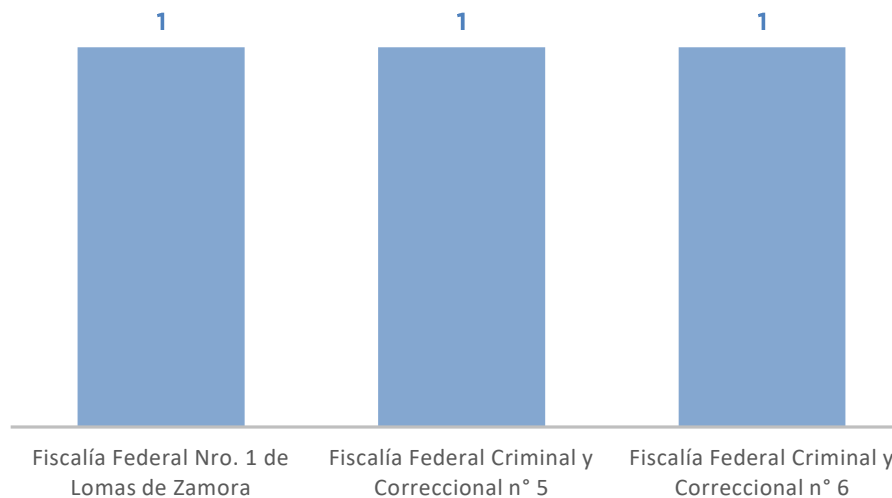

ISO 9001:2015

C.A.A.

IRAM-ISO 9001:2015

DISTRIBUCIÓN POR JURISDICCIÓN Y LOCALIDAD DE PRIVACIÓN JULIO 2022

TOTAL: 3 Secuestros

DISTRIBUCIÓN POR FISCALÍA JULIO 2022

TOTAL: 3 Secuestros

CANTIDAD DE VÍCTIMAS POR SECUESTRO JULIO 2022

GÉNERO DE LAS VÍCTIMAS JULIO 2022

FRANJA HORARIA DE INICIO DE LOS SECUESTROS JULIO 2022

VARIABLE AL MOMENTO DE LIBERAR A LAS VÍCTIMAS JULIO 2022

CANTIDAD DE AUTORES POR SECUESTRO JULIO 2022

TIPO DE GAMA DEL VEHICULO DE LA VÍCTIMA JULIO 2022