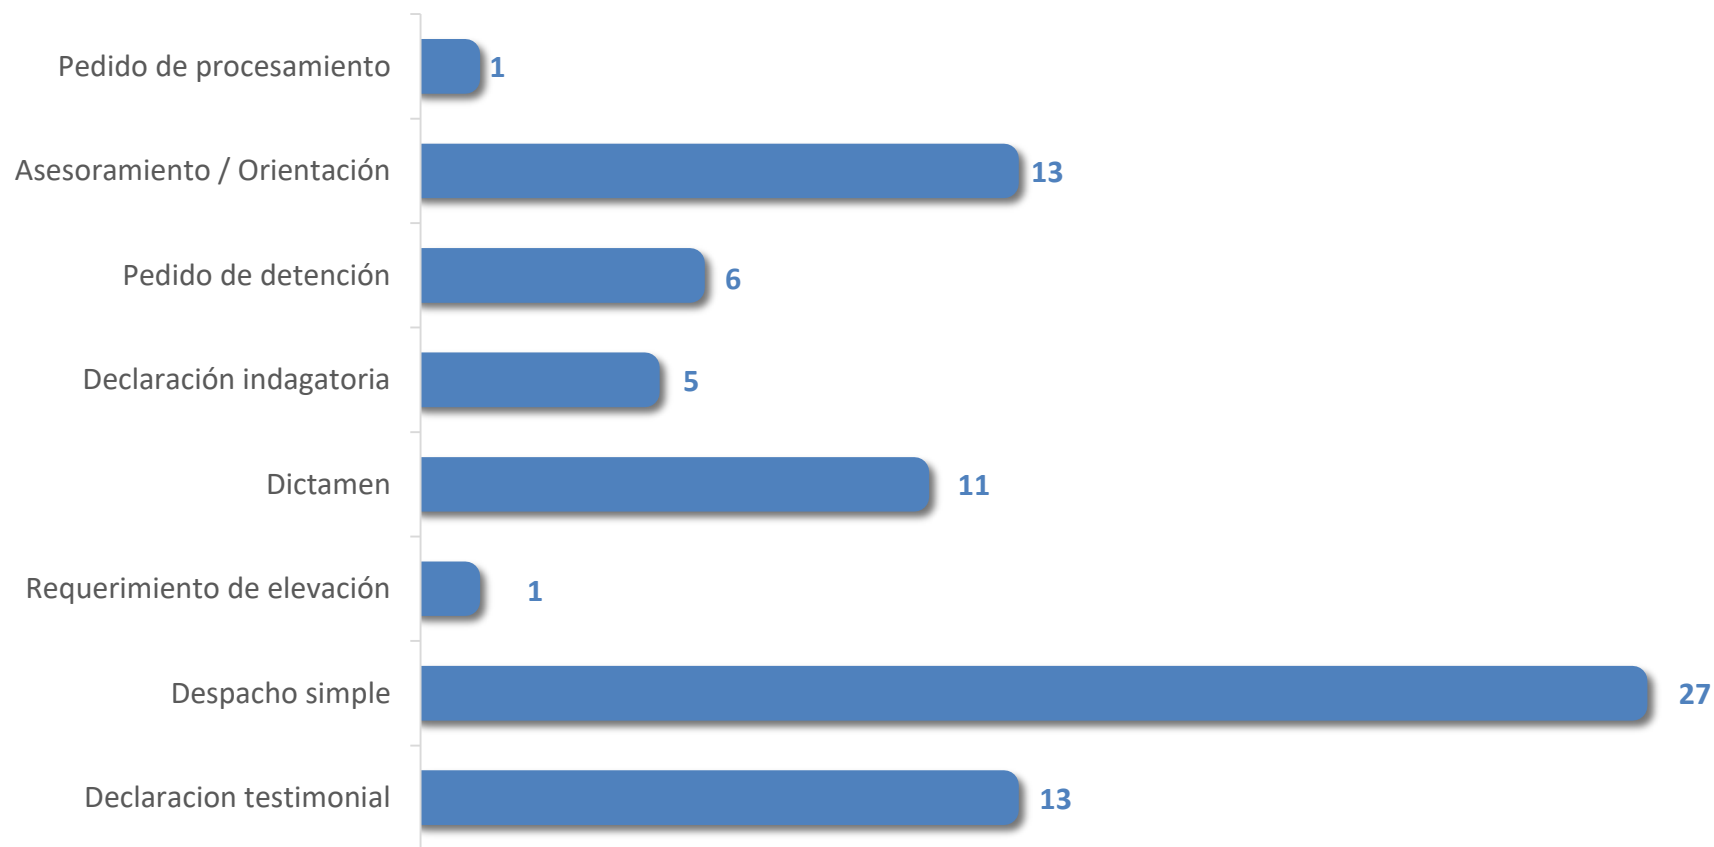

DÍA Y HORARIO EN LOS QUE OCURRIERON LOS SECUESTROS JULIO 2022

D	L	M	Mi	J	V	S
					1	2
3	4	5	6 20:30	7	8	9
10	11	12	13	14	15	16 Sin datos
17	18	19	20	21	22	23
24	25	26	27	28	29	30 07:40
31						

TOTAL: 3 Secuestros

COLABORACIONES DE UFESE A FISCALÍAS JULIO 2022

TOTAL: 77 Colaboraciones