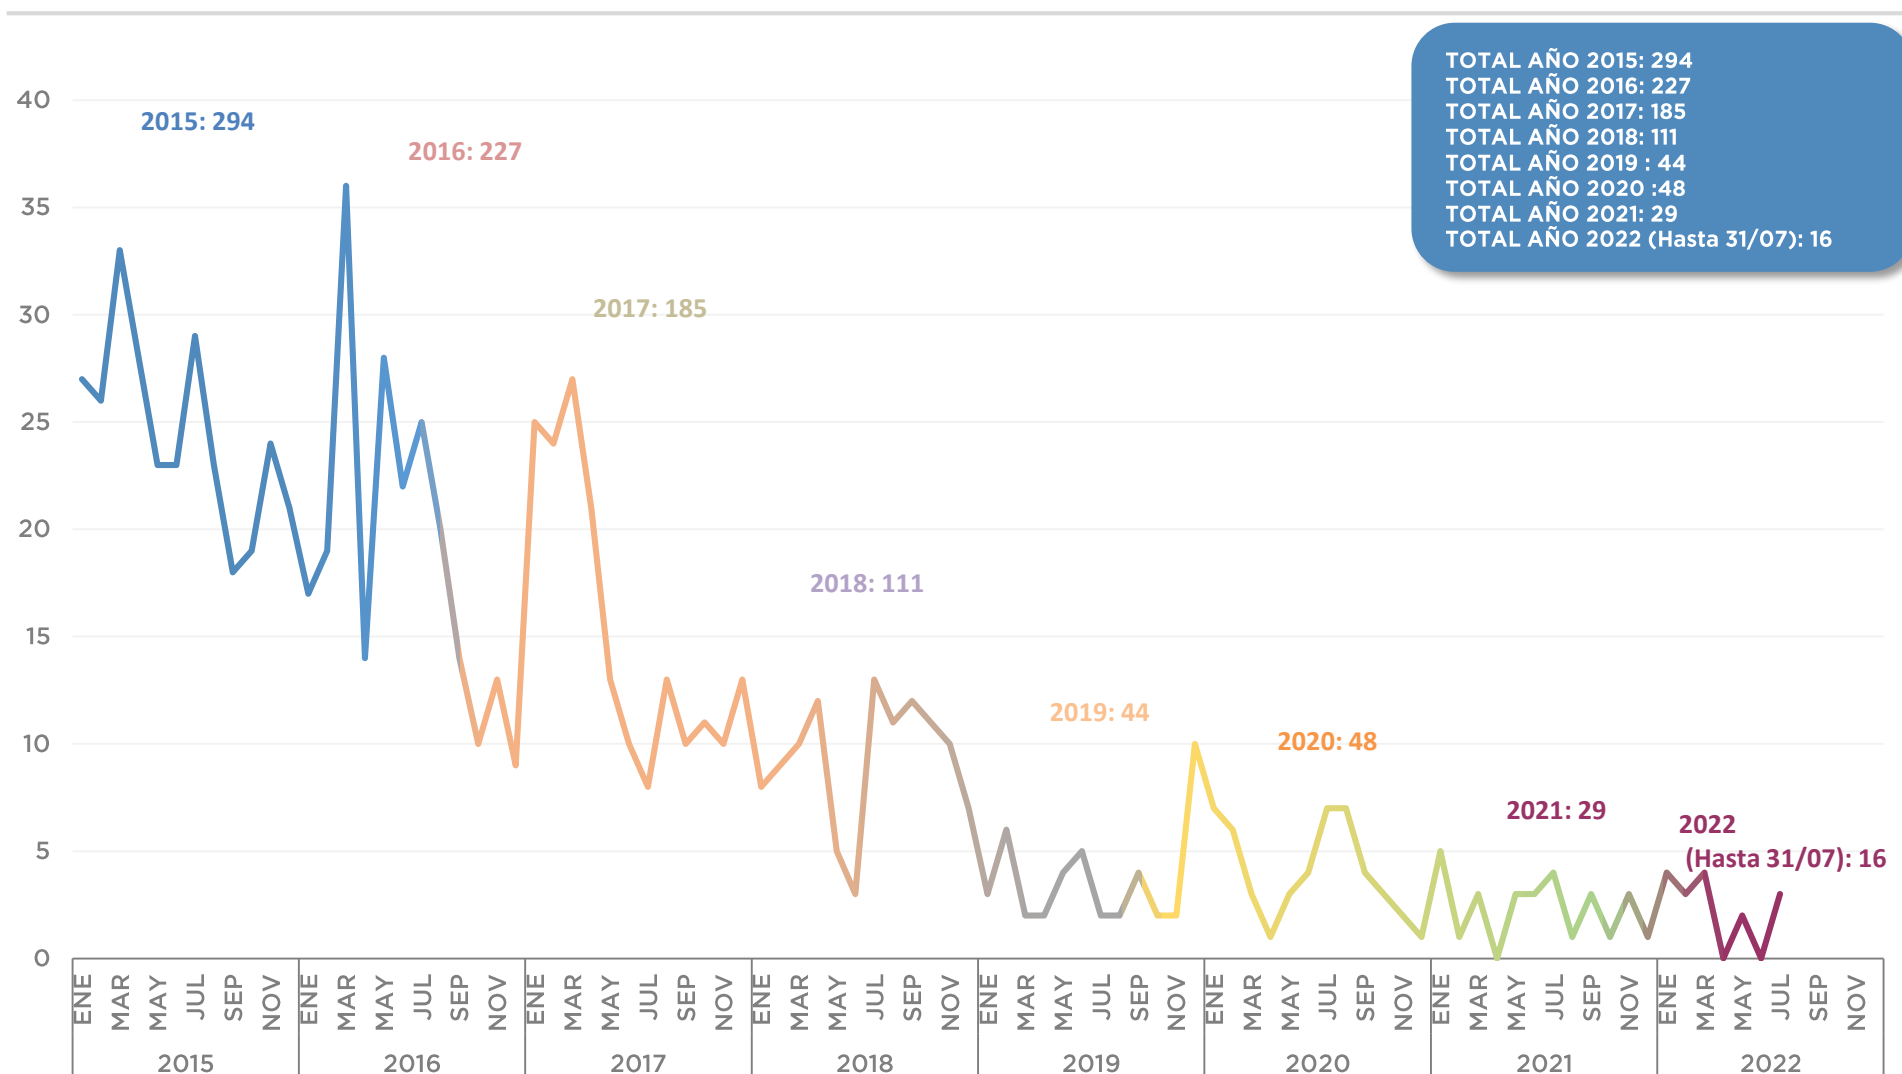

GÉNERO DE LAS VÍCTIMAS JULIO 2022

FRANJA HORARIA DE INICIO DE LOS SECUESTROS JULIO 2022

VARIABLE AL MOMENTO DE LIBERAR A LAS VÍCTIMAS JULIO 2022

CANTIDAD DE AUTORES POR SECUESTRO JULIO 2022

TIPO DE GAMA DEL VEHICULO DE LA VÍCTIMA JULIO 2022

DURACIÓN DE LOS SECUESTROS JULIO 2022

DISTANCIA ENTRE LUGAR DE INTERCEPTACIÓN Y LUGAR DE LIBERACIÓN JULIO 2022

DÍAS DE LA SEMANA EN LA QUE OCURRIERON LOS SECUESTROS JULIO 2022

TOTAL: 3 Secuestros

DÍA Y HORARIO EN LOS QUE OCURRIERON LOS SECUESTROS JULIO 2022

INTERACCIÓN CON FISCALÍAS JULIO 2022

TOTAL: 77 Colaboraciones

SECUESTROS EXTORSIVOS EVOLUCIÓN ANUAL DEL 2015 AL 2022

COMPARATIVA SEMESTRESTRAL DE SECUESTROS EXTORSIVOS DEL 2015 AL 2022

SECUESTROS EXTORSIVOS EVOLUCIÓN MENSUAL DEL 2015 AL 2022

TOTAL AÑO 2015: 294
 TOTAL AÑO 2016: 227
 TOTAL AÑO 2017: 185
 TOTAL AÑO 2018: 111
 TOTAL AÑO 2019 : 44
 TOTAL AÑO 2020 :48
 TOTAL AÑO 2021: 29
 TOTAL AÑO 2022 (Hasta 31/07): 16

SECUESTROS EXTORSIVOS EVOLUCIÓN MENSUAL DEL 2015 AL 2022