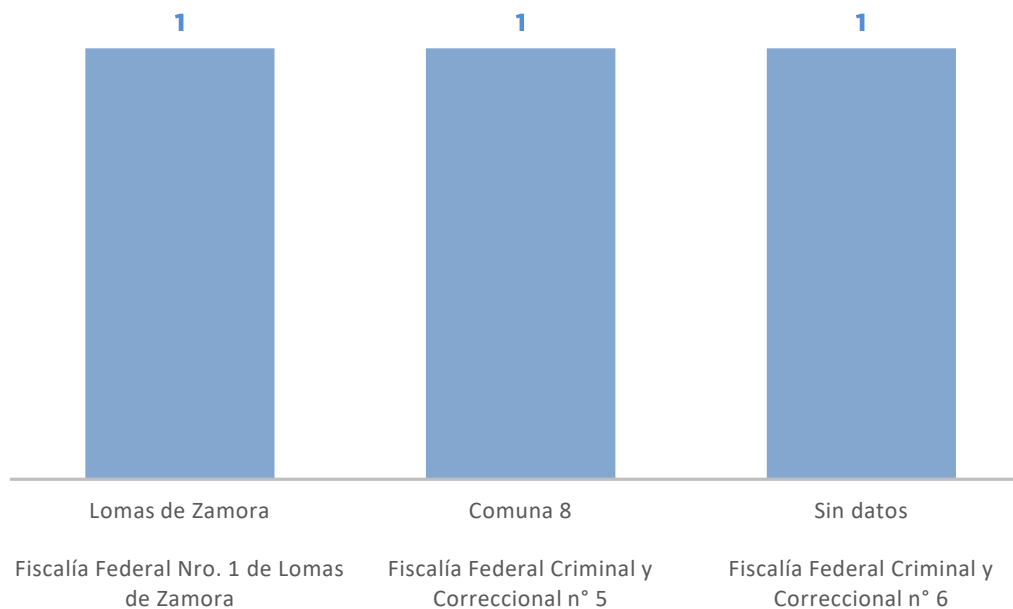

ISO 9001:2015

C.A.A.

IRAM-ISO 9001:2015

DISTRIBUCIÓN POR JURISDICCIÓN Y LOCALIDAD DE PRIVACIÓN JULIO 2022

TOTAL: 3 Secuestros

DISTRIBUCIÓN POR FISCALÍA JULIO 2022

TOTAL: 3 Secuestros

CANTIDAD DE VÍCTIMAS POR SECUESTRO JULIO 2022

GÉNERO DE LAS VÍCTIMAS JULIO 2022

FRANJA HORARIA DE INICIO DE LOS SECUESTROS JULIO 2022

VARIABLE AL MOMENTO DE LIBERAR A LAS VÍCTIMAS JULIO 2022

CANTIDAD DE AUTORES POR SECUESTRO JULIO 2022

TIPO DE GAMA DEL VEHICULO DE LA VÍCTIMA JULIO 2022