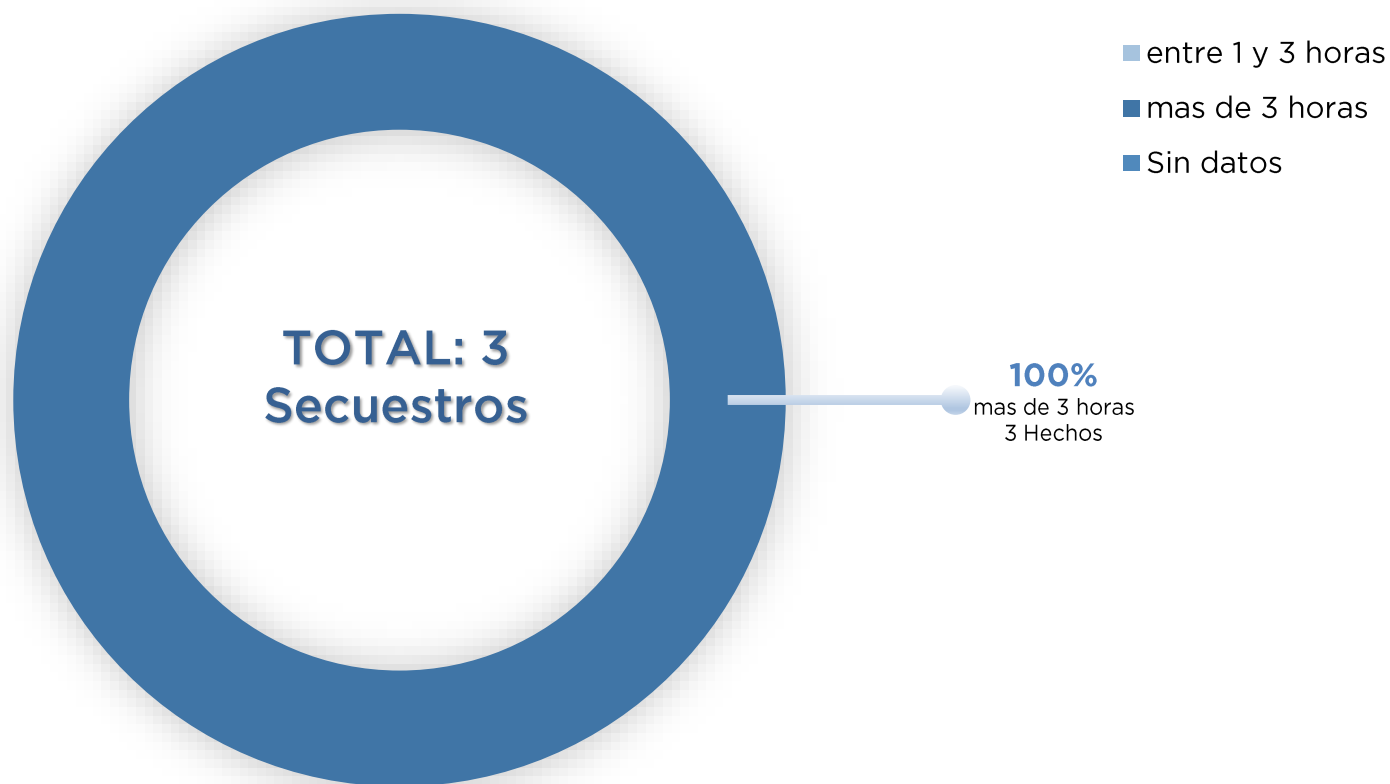

GÉNERO DE LAS VÍCTIMAS JULIO 2022

FRANJA HORARIA DE INICIO DE LOS SECUESTROS JULIO 2022

VARIABLE AL MOMENTO DE LIBERAR A LAS VÍCTIMAS JULIO 2022

CANTIDAD DE AUTORES POR SECUESTRO JULIO 2022

TIPO DE GAMA DEL VEHICULO DE LA VÍCTIMA JULIO 2022

DURACIÓN DE LOS SECUESTROS JULIO 2022

DISTANCIA ENTRE LUGAR DE INTERCEPTACIÓN Y LUGAR DE LIBERACIÓN JULIO 2022

DÍAS DE LA SEMANA EN LA QUE OCURRIERON LOS SECUESTROS JULIO 2022

TOTAL: 3 Secuestros

DÍA Y HORARIO EN LOS QUE OCURRIERON LOS SECUESTROS JULIO 2022