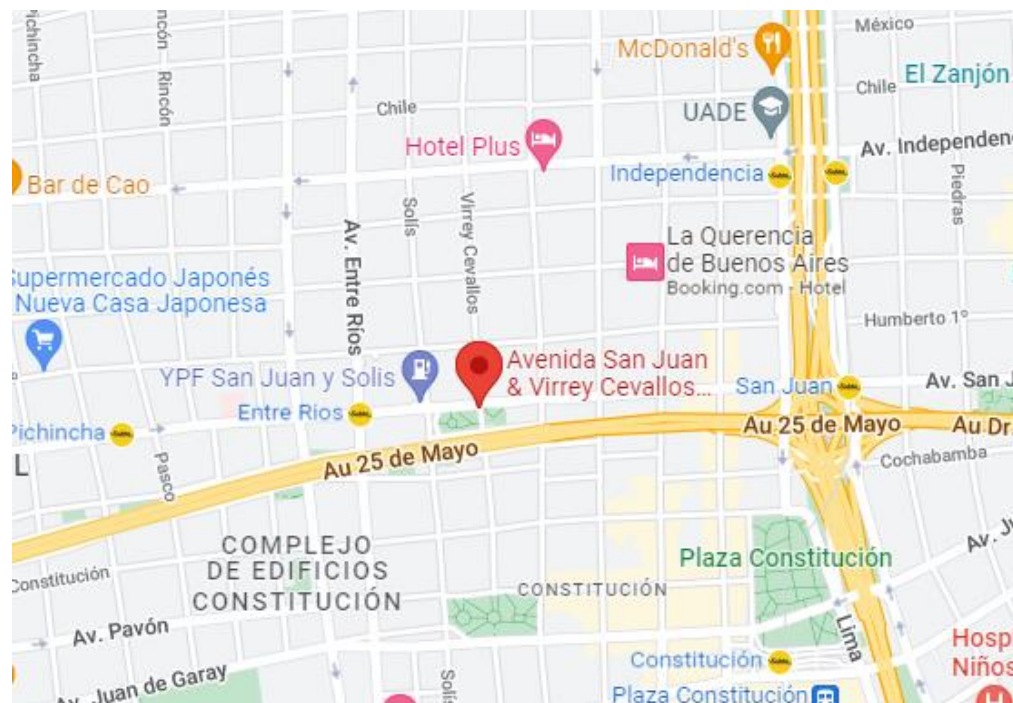

GEOLOCALIZACIÓN DE LOS LUGARES DE INTERCEPTACIÓN AGOSTO 2022

Hecho 3

Lugar: Comuna 1 - CABA

Fiscalía: Fiscalía Federal en lo Criminal y Correccional N°3

Av. San Juan y Virrey Cevallos - Comuna 1 - CABA