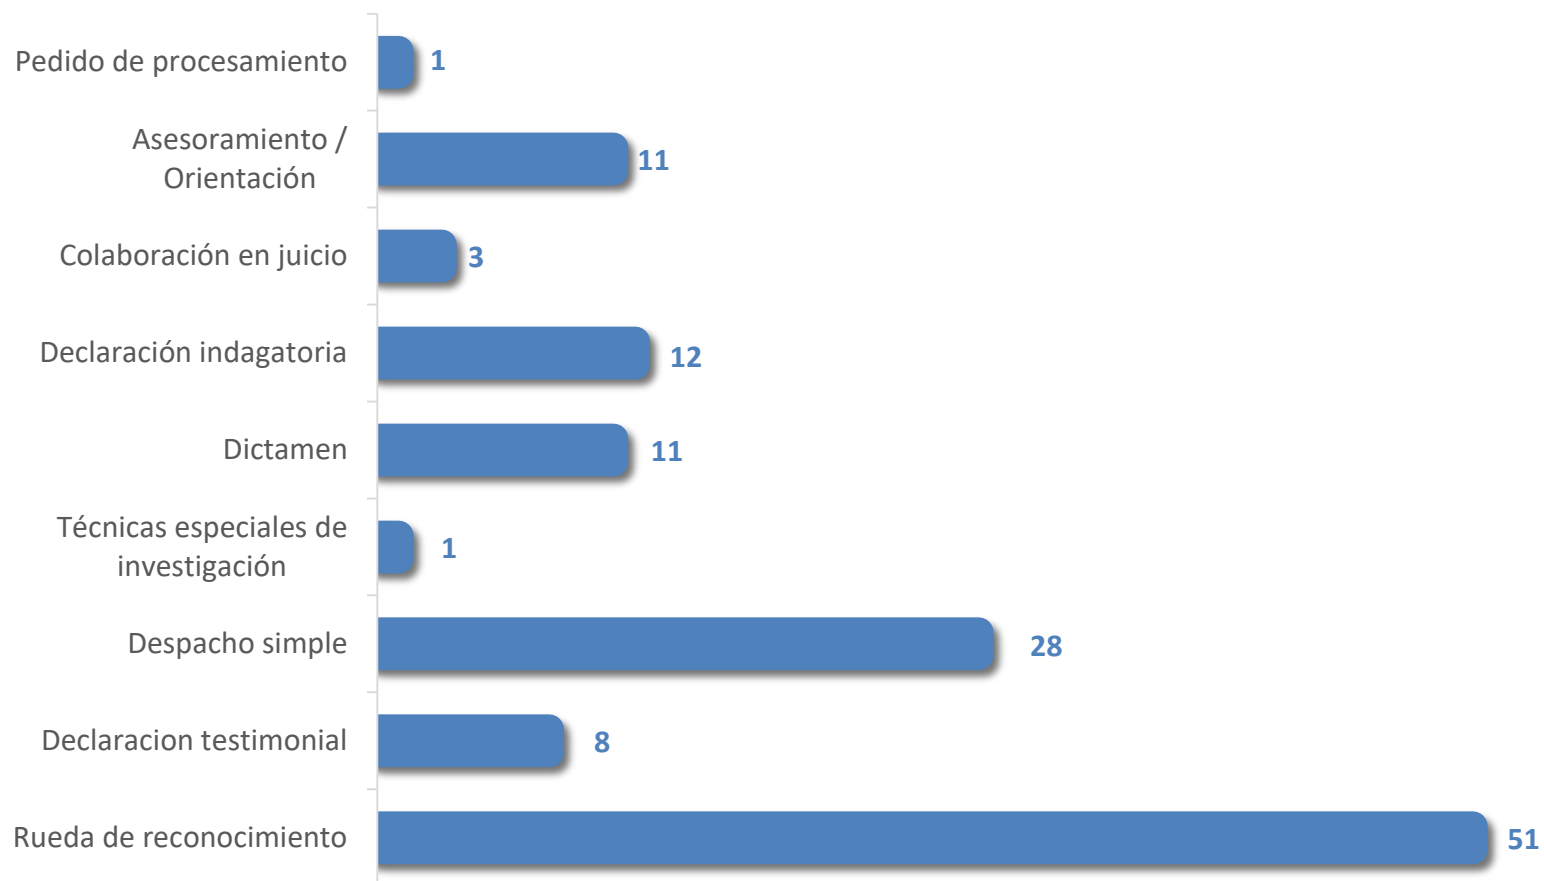

DÍA Y HORARIO EN LOS QUE OCURRIERON LOS SECUESTROS AGOSTO 2022

D	L	M	Mi	J	V	S
	1	2	3	4	5	6 10:27
7	8	9	10	11	12 12:30	13
14	15	16 18:50 23:00	17	18	19	20
21	22	23	24 16:00	25	26	27
28	29	30	31			

TOTAL: 5 Secuestros

COLABORACIONES DE UFESE A FISCALÍAS AGOSTO 2022

TOTAL: 126 Colaboraciones