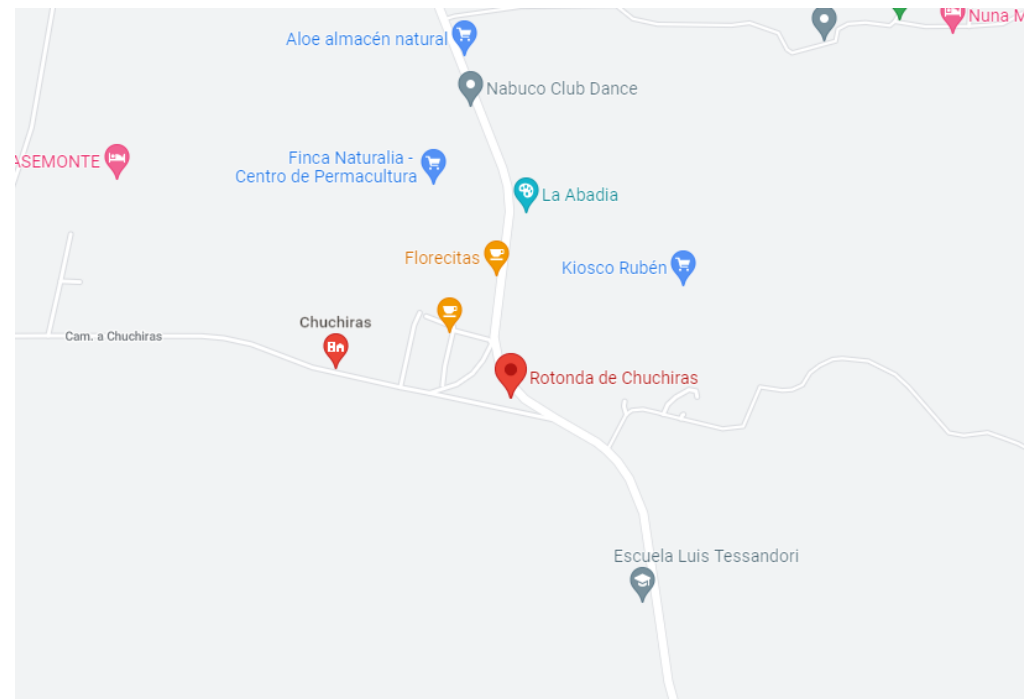

GEOLOCALIZACIÓN DE LOS LUGARES DE INTERCEPTACIÓN AGOSTO 2022

Hecho 4

Lugar: San Javier, Córdoba

Fiscalía: Fiscalía Federal Nro. 1 Córdoba

Ruta Provincial 14 y Paraje Chuchiras - San Javier - Villa Dolores - Córdoba