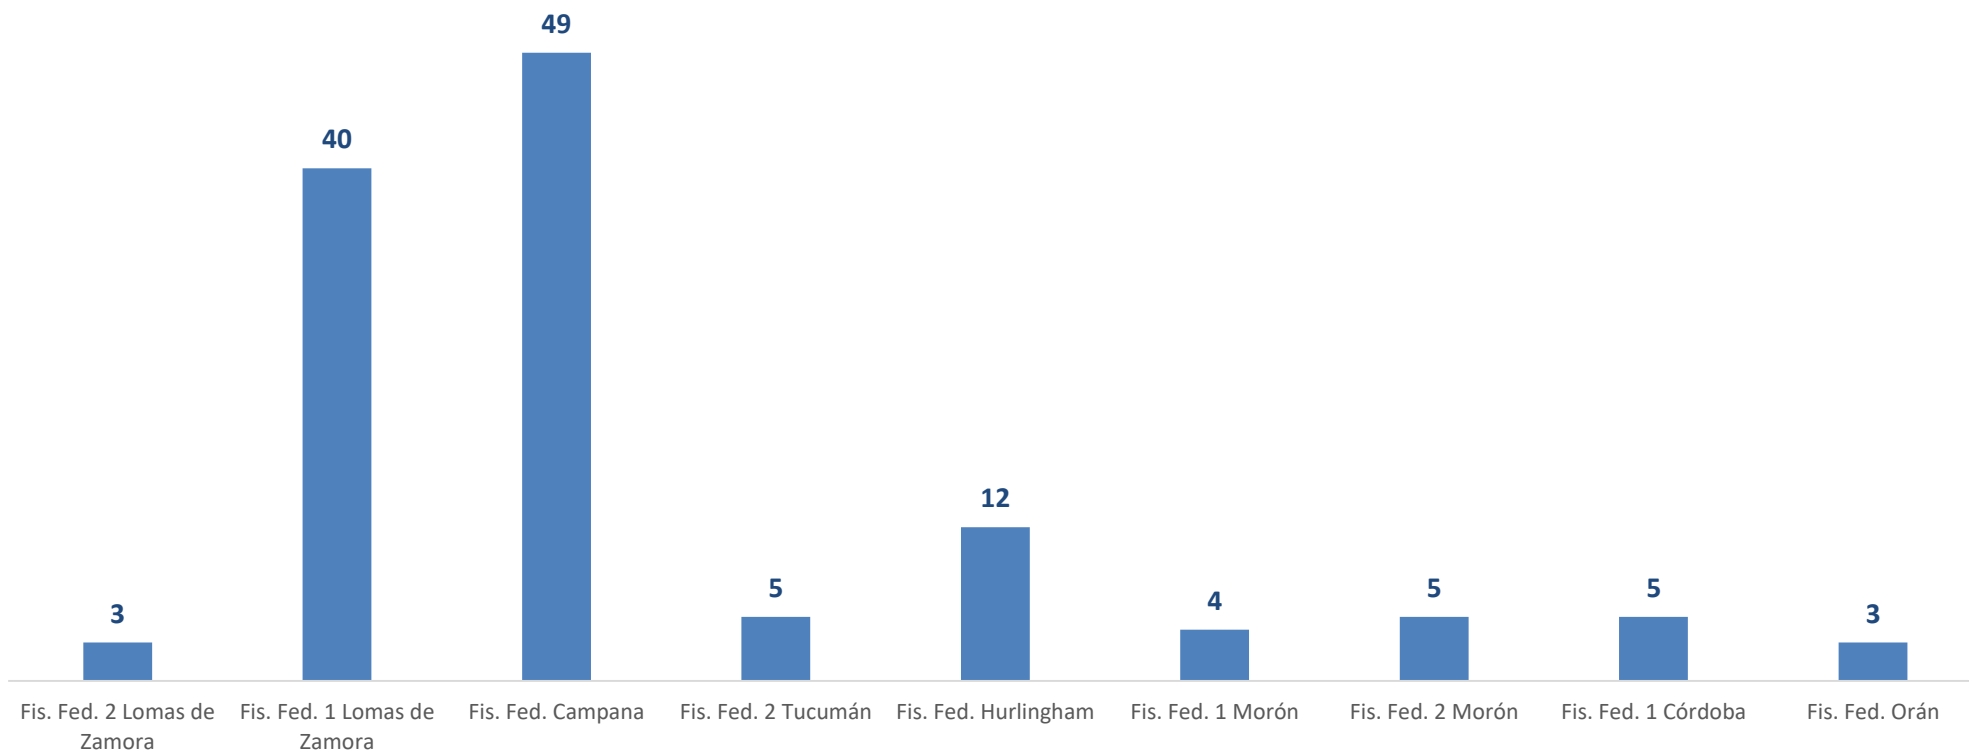

INTERACCIÓN CON FISCALÍAS AGOSTO 2022

TOTAL: 126 Colaboraciones