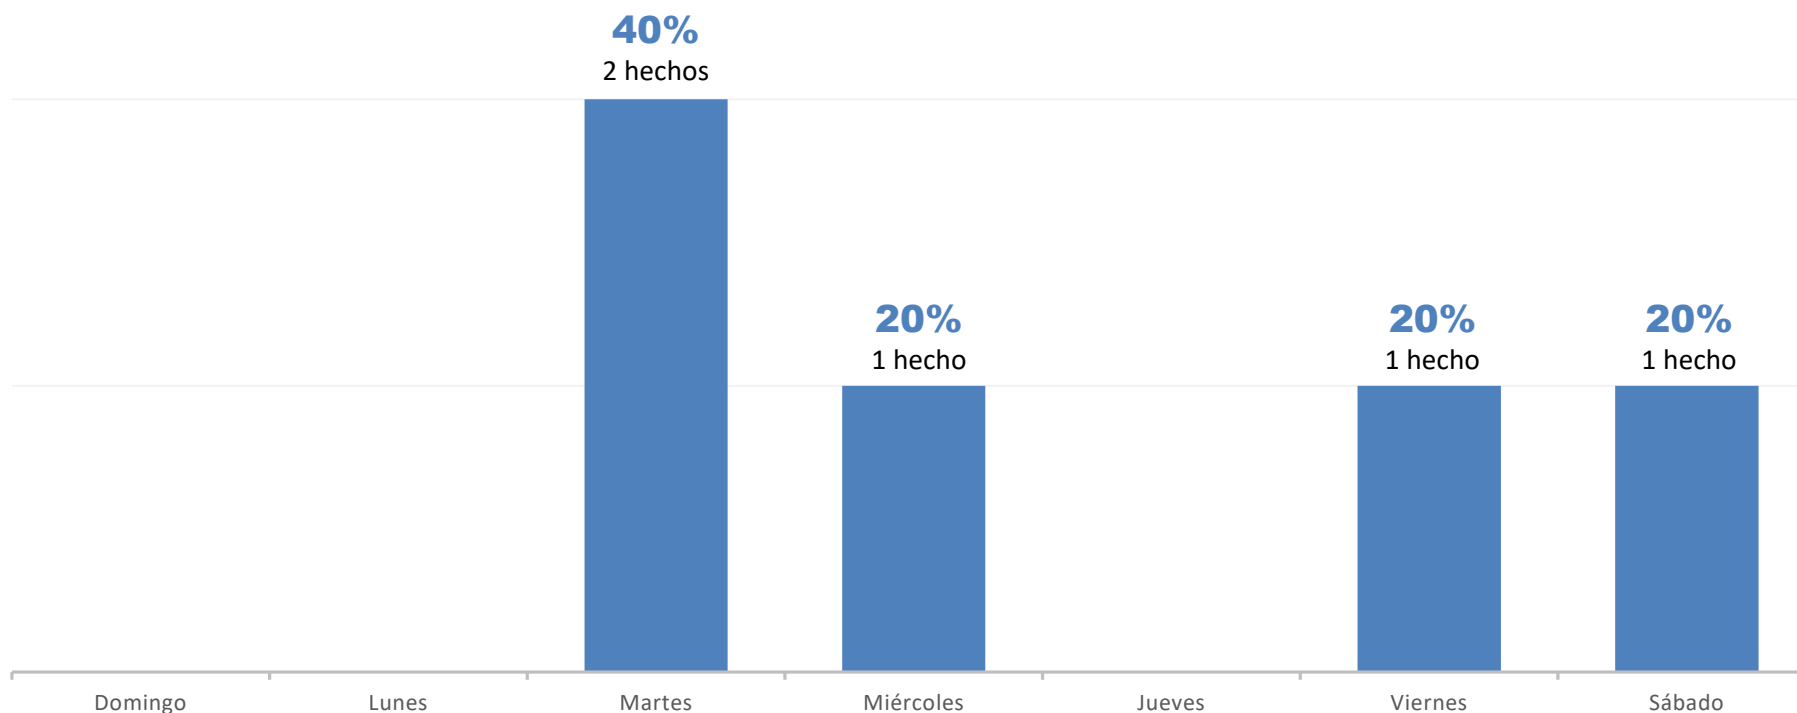

## GEOLOCALIZACIÓN DE LOS LUGARES DE INTERCEPTACIÓN AGOSTO 2022

### Hecho 5

Lugar: *Gral. Rodríguez, Buenos Aires*

Fiscalía: *Fiscalía Federal de Mercedes*

Barrio "El Raffo" - Gral. Rodríguez

## DÍAS DE LA SEMANA EN LA QUE OCURRIERON LOS SECUESTROS AGOSTO 2022

**TOTAL: 5 Secuestros**