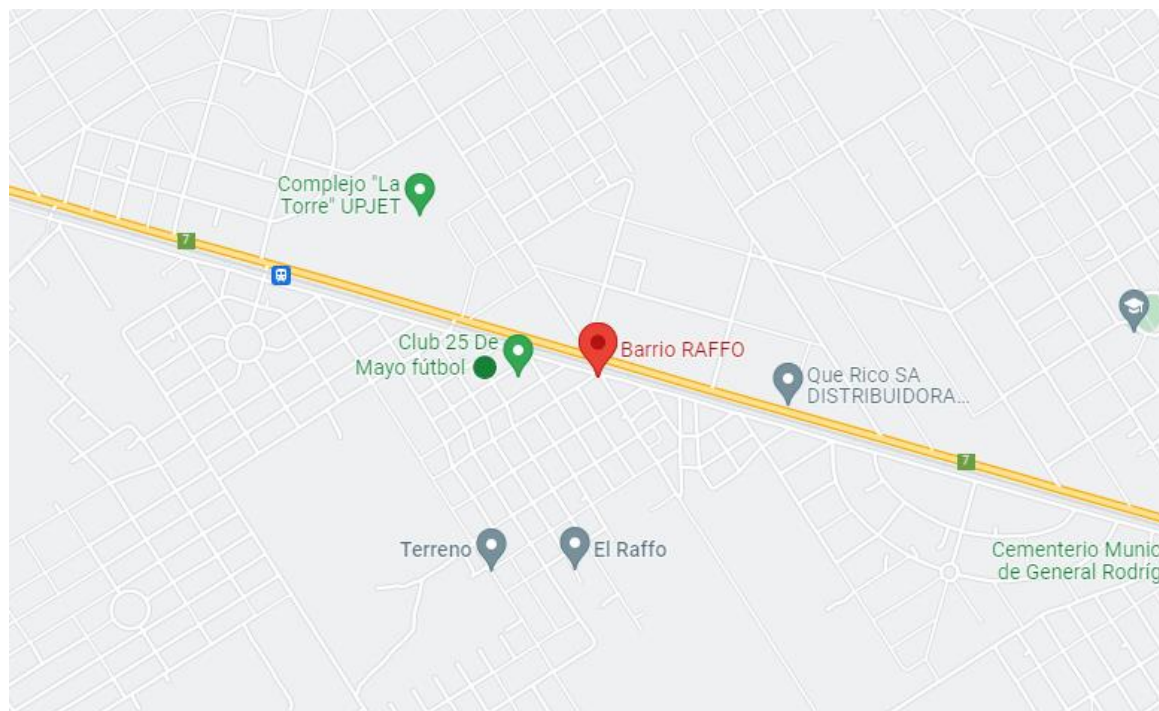

GEOLOCALIZACIÓN DE LOS LUGARES DE INTERCEPTACIÓN AGOSTO 2022

Hecho 5

Lugar: *Gral. Rodríguez, Buenos Aires*

Fiscalía: *Fiscalía Federal de Mercedes*

Barrio "El Raffo" - Gral. Rodríguez