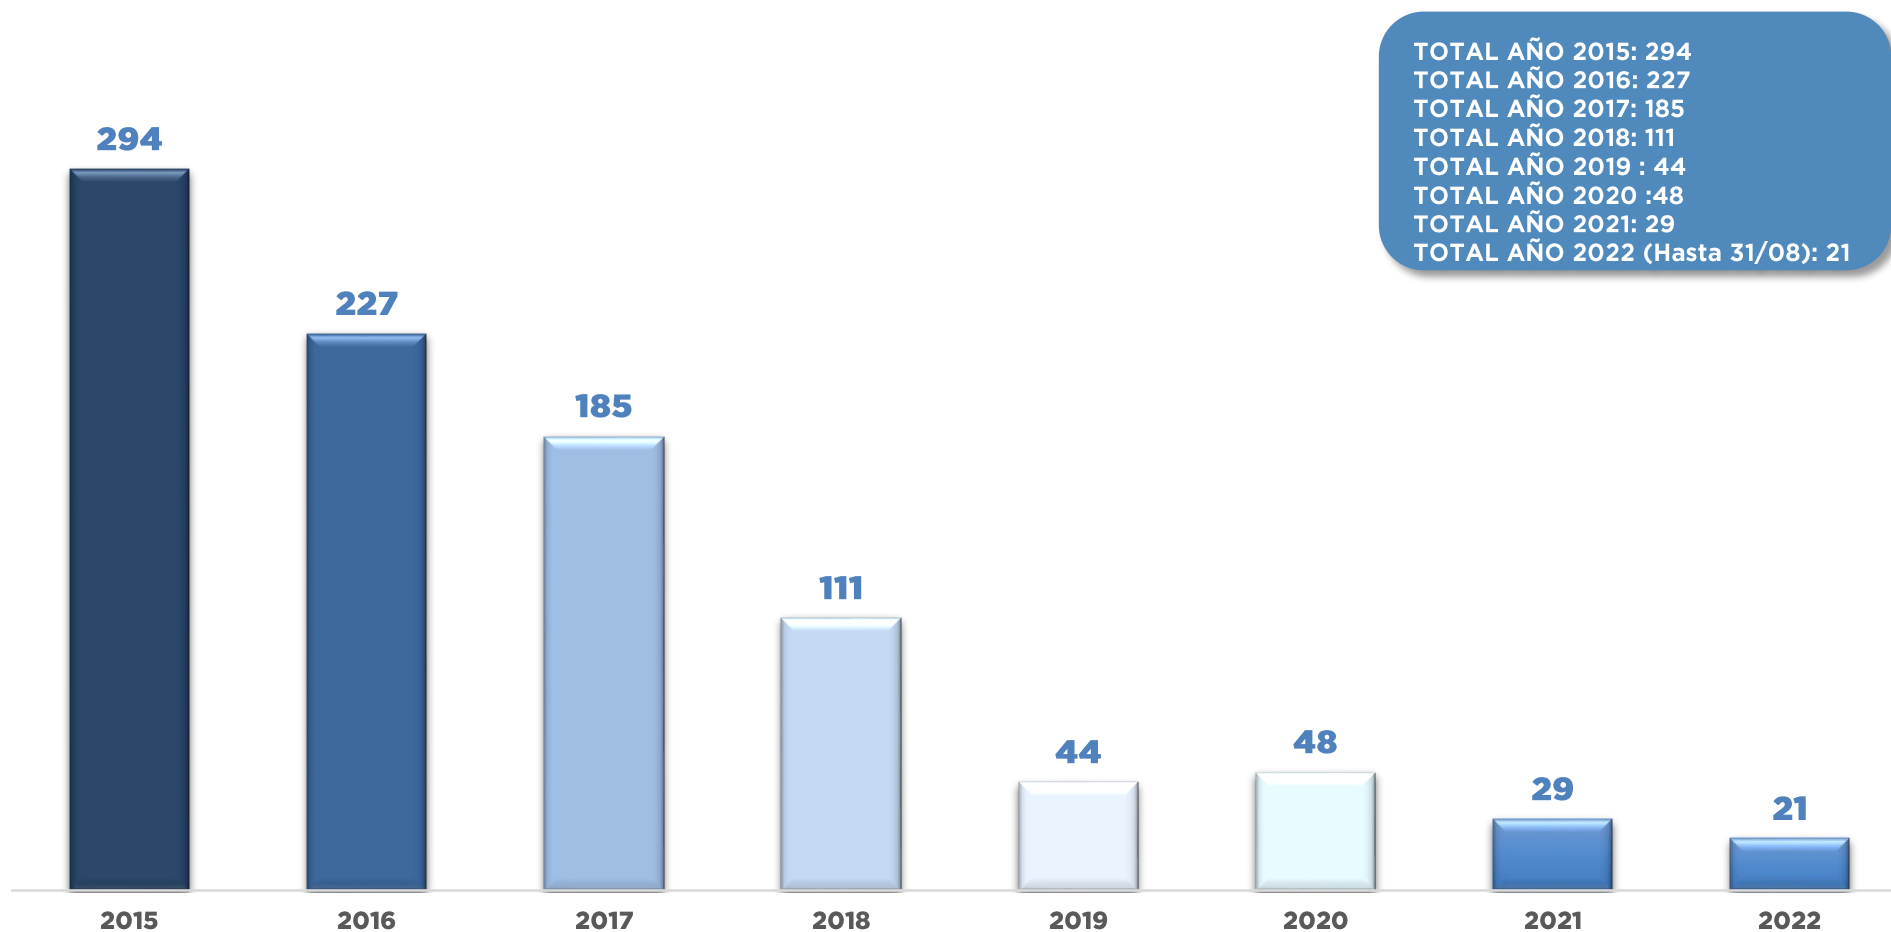

## DÍA Y HORARIO EN LOS QUE OCURRIERON LOS SECUESTROS AGOSTO 2022

D	L	M	Mi	J	V	S
	1	2	3	4	5	6 10:27
7	8	9	10	11	12 12:30	13
14	15	16 18:50 23:00	17	18	19	20
21	22	23	24 16:00	25	26	27
28	29	30	31			

**TOTAL: 5 Secuestros**

## COLABORACIONES DE UFESE A FISCALÍAS AGOSTO 2022

**TOTAL: 126 Colaboraciones**

## SECUESTROS EXTORSIVOS EVOLUCIÓN ANUAL DEL 2015 AL 2022