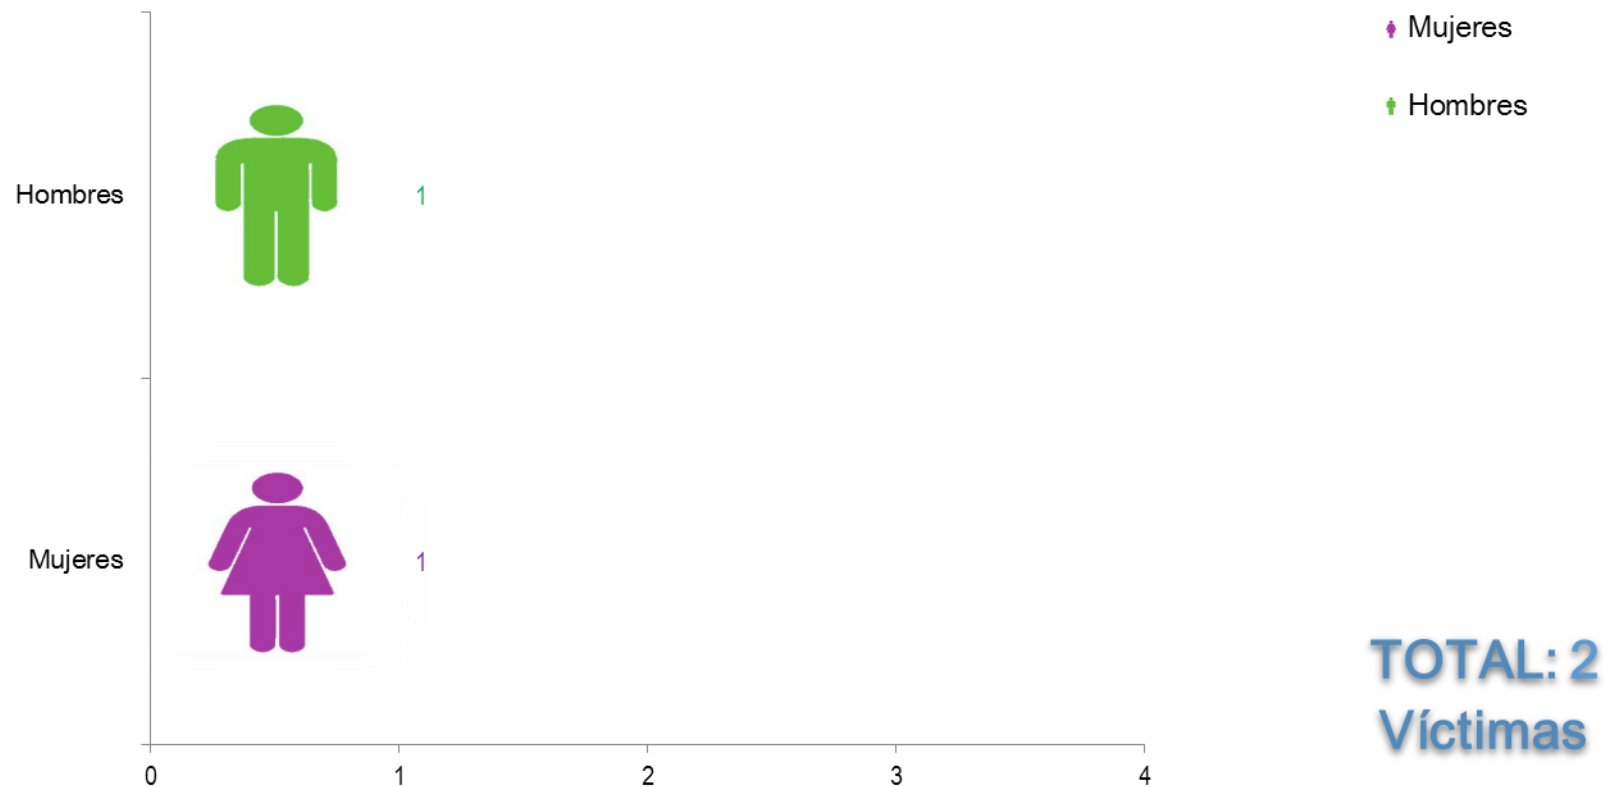

DISTRIBUCIÓN POR FISCALÍA FEBRERO 2021

TOTAL: 1 Secuestro

CANTIDAD DE VÍCTIMAS POR SECUESTRO FEBRERO 2021

FRANJA HORARIA DE INICIO DE LOS SECUESTROS FEBRERO 2021

GÉNERO DE LAS VÍCTIMAS FEBRERO 2021

VARIABLE AL MOMENTO DE LIBERAR A LAS VÍCTIMAS FEBRERO 2021

CANTIDAD DE AUTORES POR SECUESTRO FEBRERO 2021

TIPO DE GAMA DEL VEHICULO DE LA VÍCTIMA FEBRERO 2021

DURACIÓN DE LOS SECUESTROS FEBRERO 2021

DISTANCIA ENTRE LUGAR DE INTERCEPTACIÓN Y LUGAR DE LIBERACIÓN FEBRERO 2021

DÍAS DE LA SEMANA EN LA QUE OCURRIERON LOS SECUESTROS FEBRERO 2021

TOTAL: 1 Secuestro

DÍA Y HORARIO EN LOS QUE OCURRIERON LOS SECUESTROS FEBRERO 2021

febrero 2021						
D	L	M	Mi	J	V	S
	1	2	3	4	5	6
7	8	9	10	11	12	13
14	15	16	17	18	19 15:20	20
21	22	23	24	25	26	27
28						