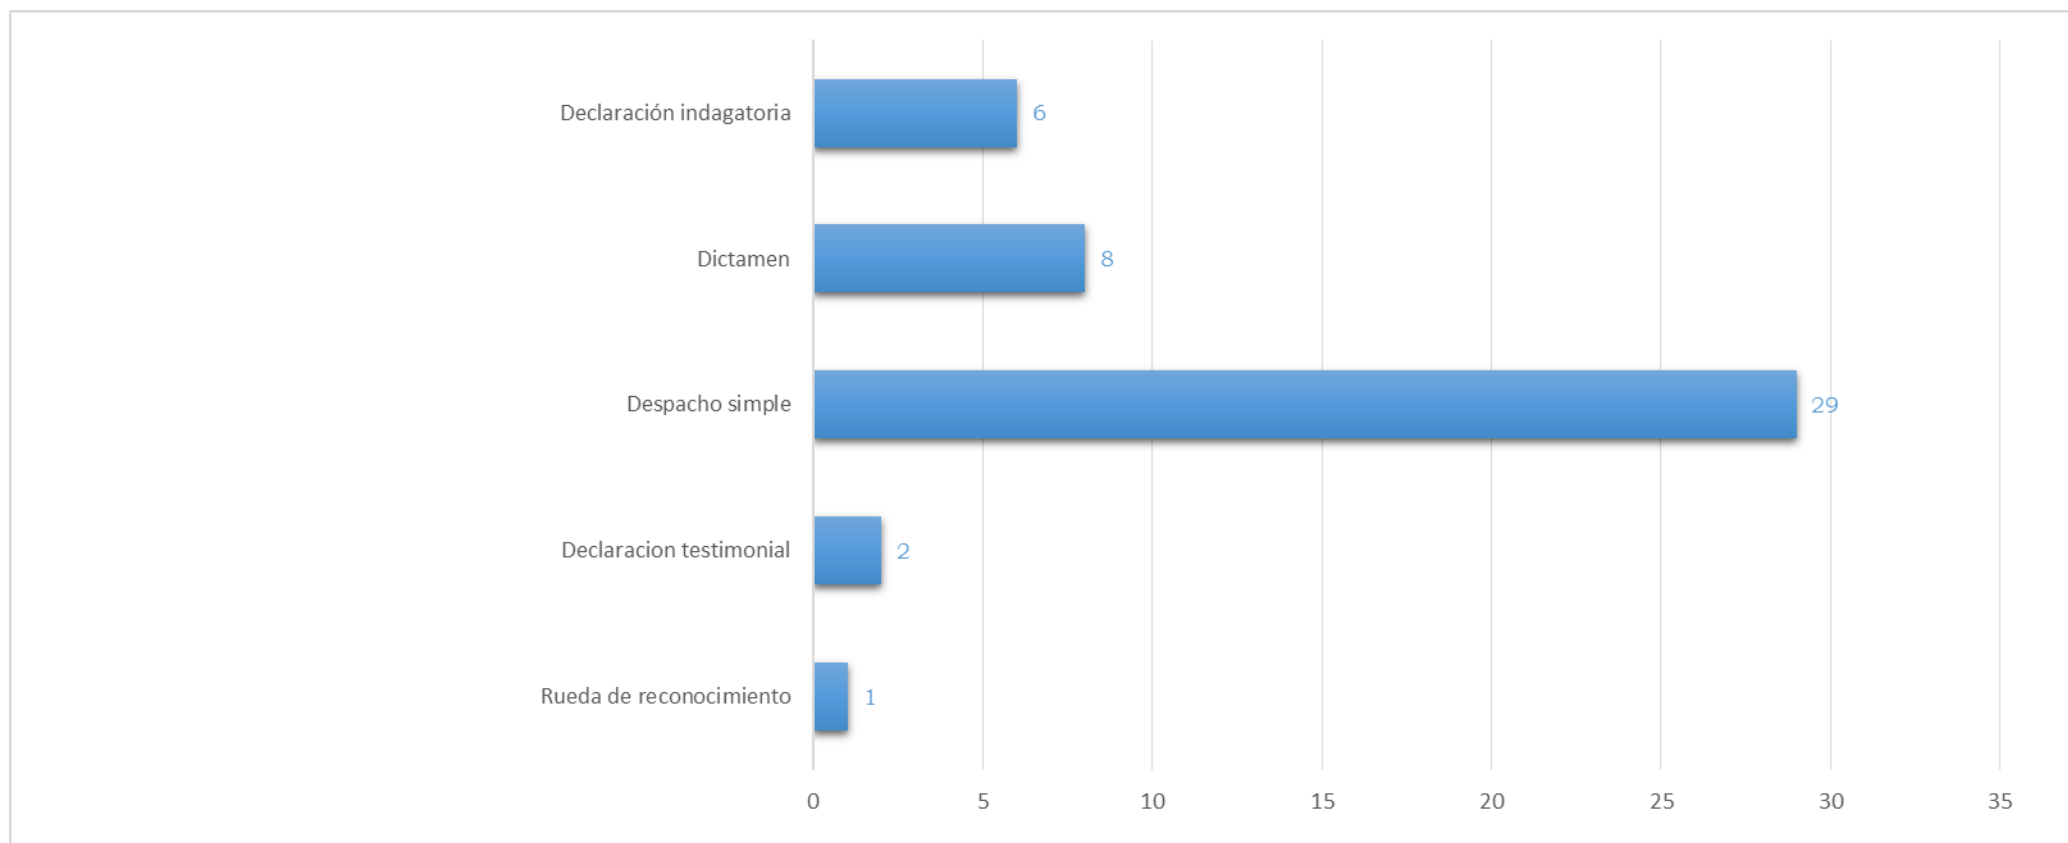

DÍAS DE LA SEMANA EN LA QUE OCURRIERON LOS SECUESTROS FEBRERO 2021

TOTAL: 1 Secuestro

DÍA Y HORARIO EN LOS QUE OCURRIERON LOS SECUESTROS FEBRERO 2021

febrero 2021						
D	L	M	Mi	J	V	S
	1	2	3	4	5	6
7	8	9	10	11	12	13
14	15	16	17	18	19 15:20	20
21	22	23	24	25	26	27
28						

TOTAL: 1 Secuestro

INFLUENCIA DEL AISLAMIENTO SOCIAL, PREVENTIVO Y OBLIGATORIO EN LOS SECUESTROS EXTORSIVOS A NIVEL NACIONAL

TOTAL: 37 Secuestros

COLABORACIONES DE UFESE A FISCALÍAS FEBRERO 2021

TOTAL: 46 Colaboraciones

INTERACCIÓN CON FISCALÍAS FEBRERO 2021

TOTAL: 46 Colaboraciones

SECUESTROS EXTORSIVOS EVOLUCIÓN ANUAL DEL 2015 AL 2021

SECUESTROS EXTORSIVOS EVOLUCIÓN MENSUAL DEL 2015 AL 2021

SECUESTROS EXTORSIVOS EVOLUCIÓN MENSUAL DEL 2015 AL 2021