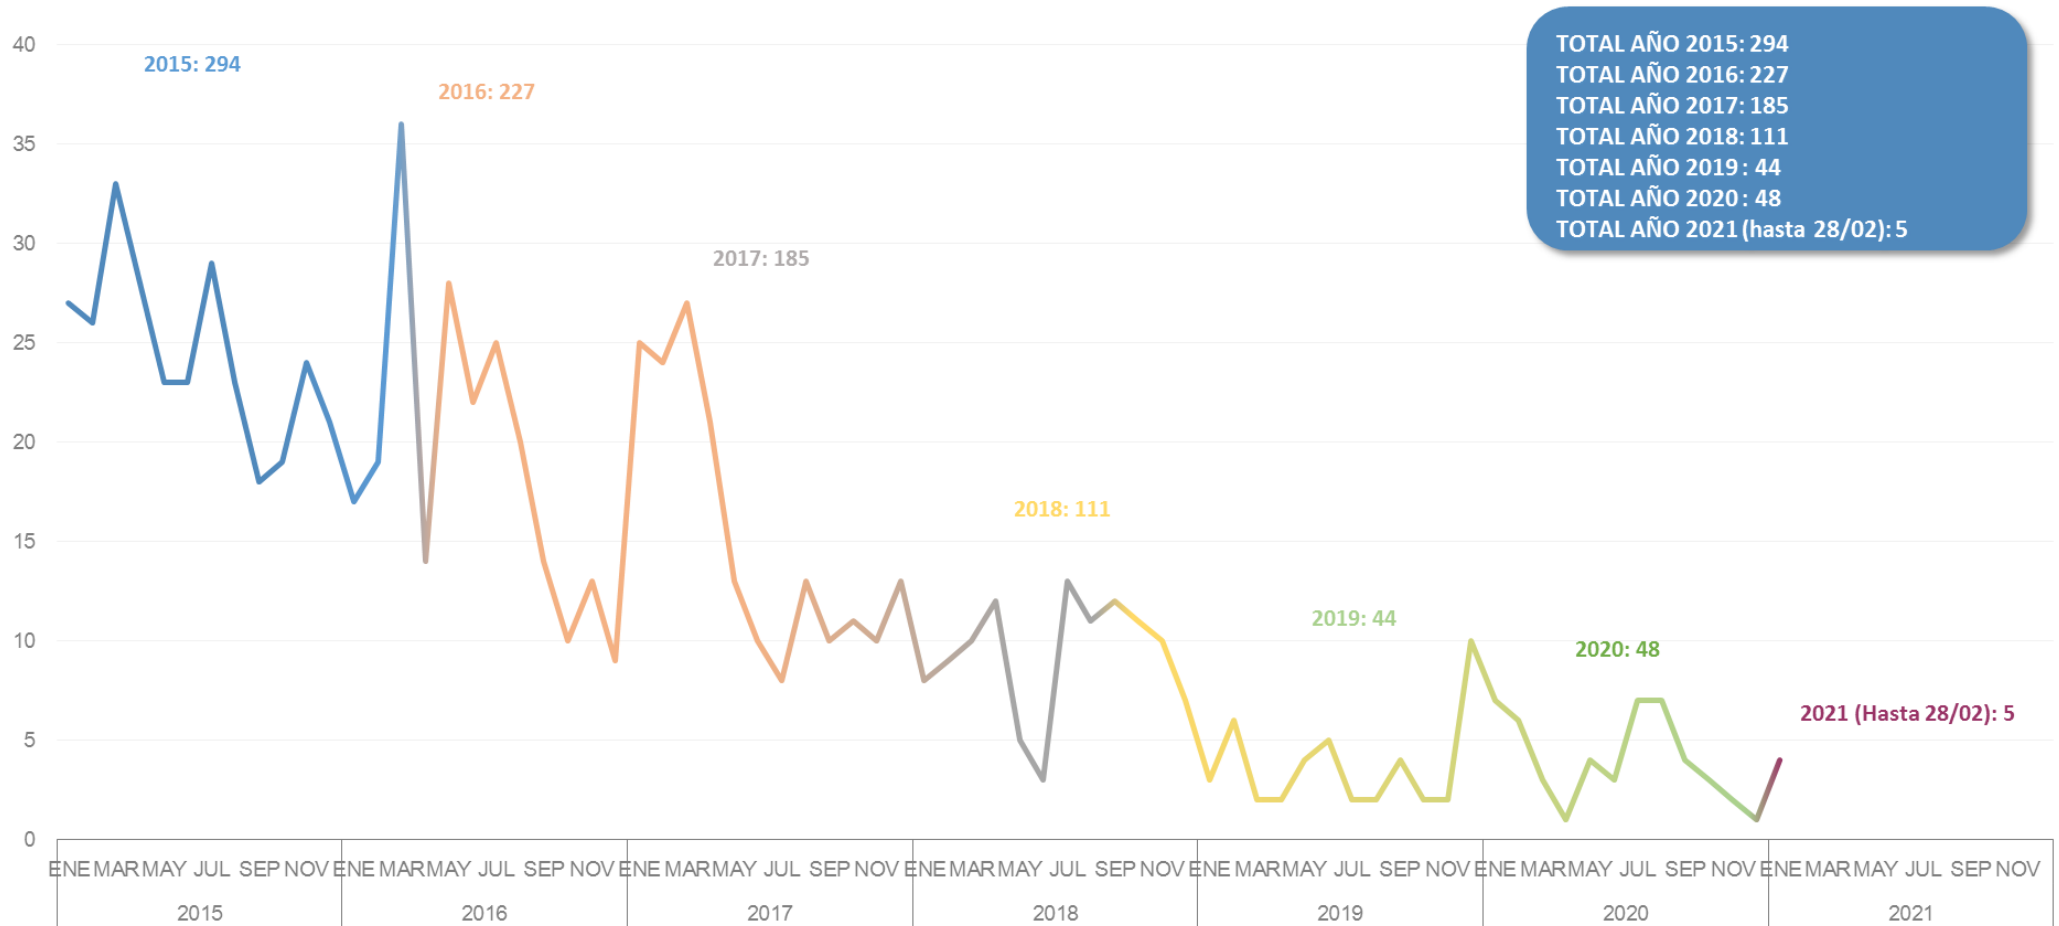

DÍAS DE LA SEMANA EN LA QUE OCURRIERON LOS SECUESTROS FEBRERO 2021

TOTAL: 1 Secuestro

DÍA Y HORARIO EN LOS QUE OCURRIERON LOS SECUESTROS FEBRERO 2021

febrero 2021						
D	L	M	Mi	J	V	S
	1	2	3	4	5	6
7	8	9	10	11	12	13
14	15	16	17	18	19 15:20	20
21	22	23	24	25	26	27
28						

TOTAL: 1 Secuestro

INFLUENCIA DEL AISLAMIENTO SOCIAL, PREVENTIVO Y OBLIGATORIO EN LOS SECUESTROS EXTORSIVOS A NIVEL NACIONAL

TOTAL: 37 Secuestros

COLABORACIONES DE UFESE A FISCALÍAS FEBRERO 2021

TOTAL: 46 Colaboraciones

INTERACCIÓN CON FISCALÍAS FEBRERO 2021

TOTAL: 46 Colaboraciones

SECUESTROS EXTORSIVOS EVOLUCIÓN ANUAL DEL 2015 AL 2021

SECUESTROS EXTORSIVOS EVOLUCIÓN MENSUAL DEL 2015 AL 2021

SECUESTROS EXTORSIVOS EVOLUCIÓN MENSUAL DEL 2015 AL 2021