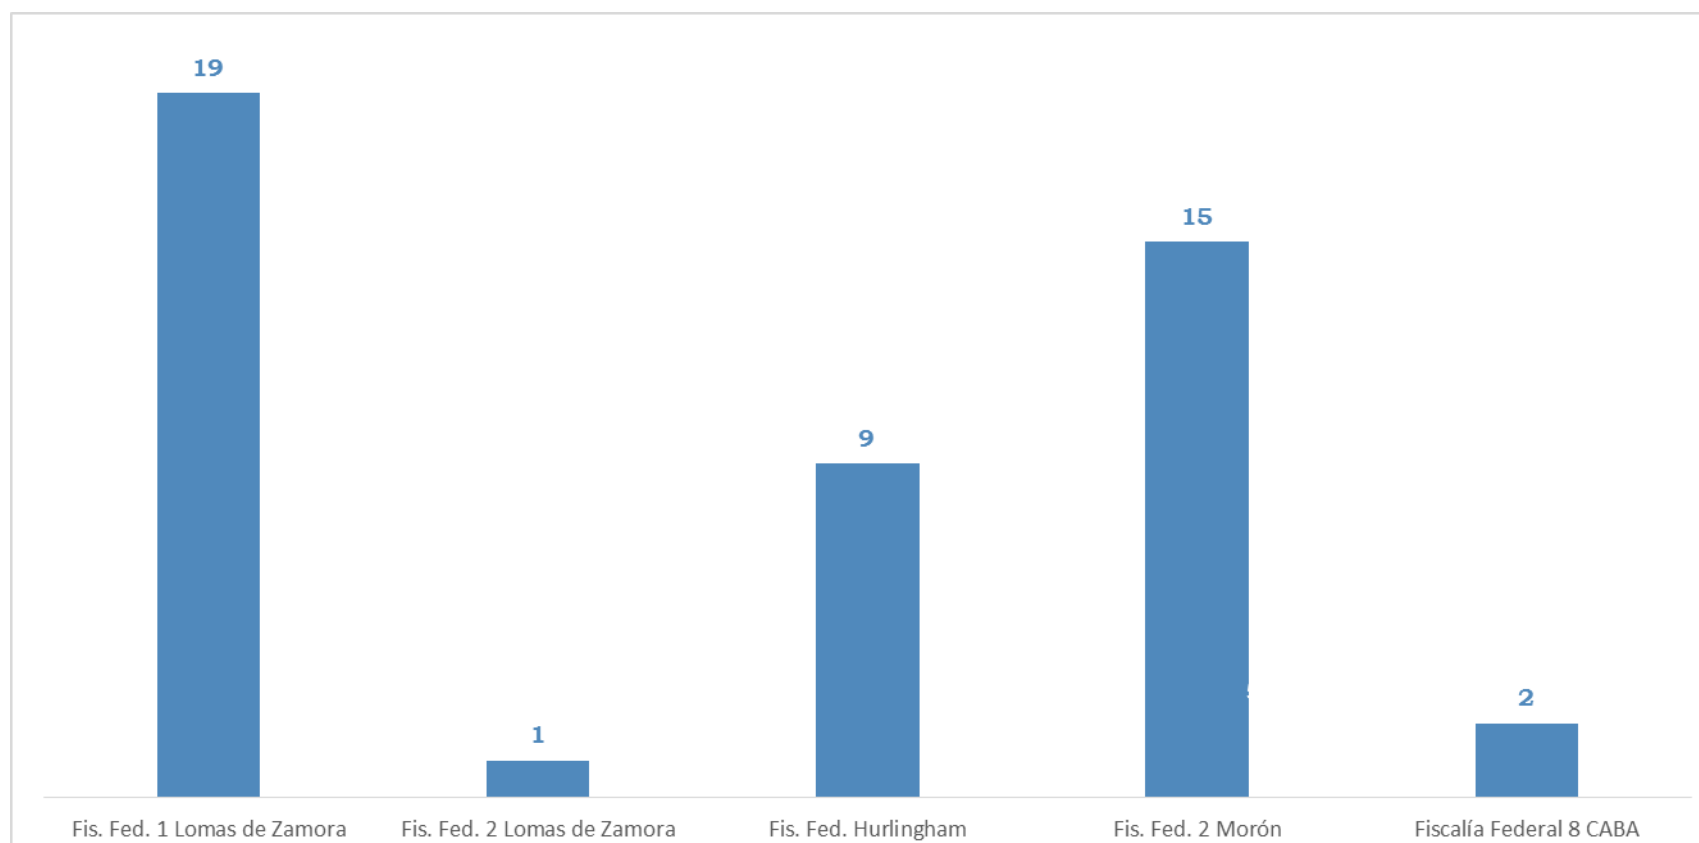

DÍAS DE LA SEMANA EN LA QUE OCURRIERON LOS SECUESTROS FEBRERO 2021

TOTAL: 1 Secuestro

DÍA Y HORARIO EN LOS QUE OCURRIERON LOS SECUESTROS FEBRERO 2021

febrero 2021						
D	L	M	Mi	J	V	S
	1	2	3	4	5	6
7	8	9	10	11	12	13
14	15	16	17	18	19 15:20	20
21	22	23	24	25	26	27
28						

TOTAL: 1 Secuestro

INFLUENCIA DEL AISLAMIENTO SOCIAL, PREVENTIVO Y OBLIGATORIO EN LOS SECUESTROS EXTORSIVOS A NIVEL NACIONAL

TOTAL: 37 Secuestros

COLABORACIONES DE UFESE A FISCALÍAS FEBRERO 2021

TOTAL: 46 Colaboraciones

INTERACCIÓN CON FISCALÍAS FEBRERO 2021

TOTAL: 46 Colaboraciones

SECUESTROS EXTORSIVOS EVOLUCIÓN ANUAL DEL 2015 AL 2021

SECUESTROS EXTORSIVOS EVOLUCIÓN MENSUAL DEL 2015 AL 2021

SECUESTROS EXTORSIVOS EVOLUCIÓN MENSUAL DEL 2015 AL 2021