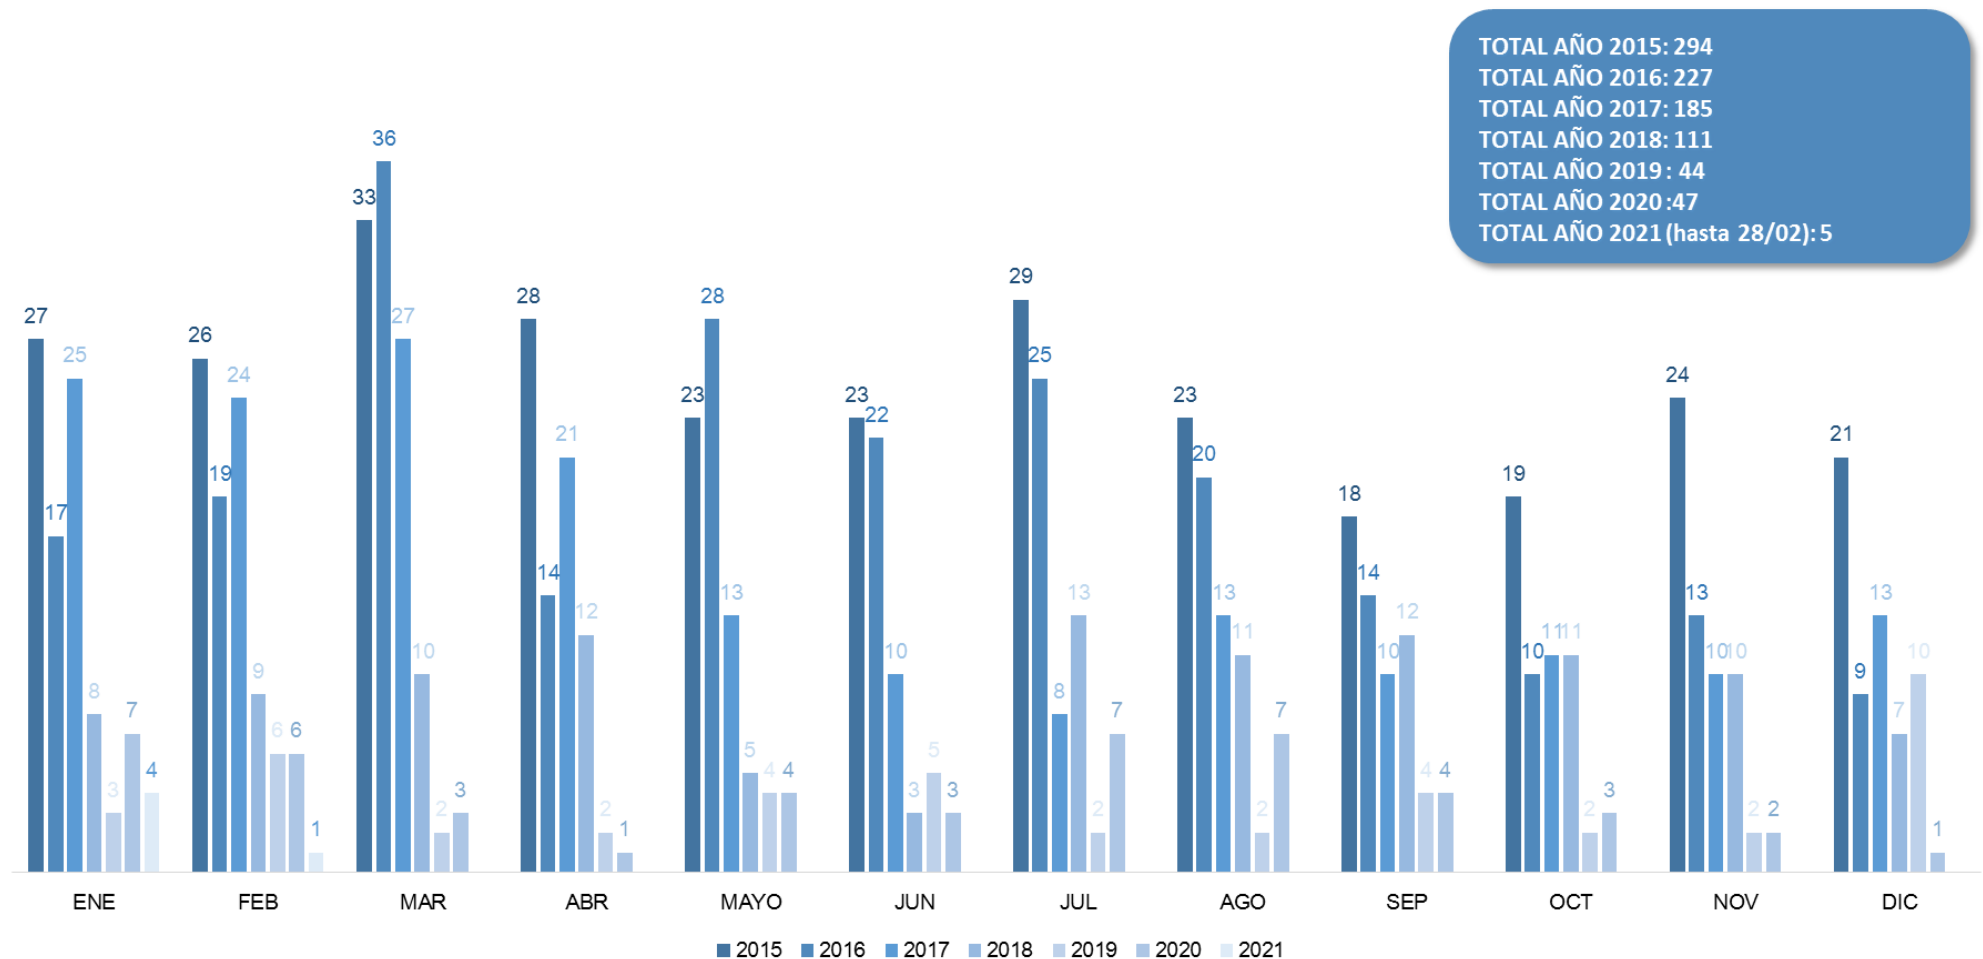

DISTRIBUCIÓN POR FISCALÍA FEBRERO 2021

TOTAL: 1 Secuestro

CANTIDAD DE VÍCTIMAS POR SECUESTRO FEBRERO 2021

FRANJA HORARIA DE INICIO DE LOS SECUESTROS FEBRERO 2021

GÉNERO DE LAS VÍCTIMAS FEBRERO 2021

VARIABLE AL MOMENTO DE LIBERAR A LAS VÍCTIMAS FEBRERO 2021

DÍAS DE LA SEMANA EN LA QUE OCURRIERON LOS SECUESTROS FEBRERO 2021

TOTAL: 1 Secuestro

DÍA Y HORARIO EN LOS QUE OCURRIERON LOS SECUESTROS FEBRERO 2021

febrero 2021						
D	L	M	Mi	J	V	S
	1	2	3	4	5	6
7	8	9	10	11	12	13
14	15	16	17	18	19 15:20	20
21	22	23	24	25	26	27
28						

TOTAL: 1 Secuestro

INFLUENCIA DEL AISLAMIENTO SOCIAL, PREVENTIVO Y OBLIGATORIO EN LOS SECUESTROS EXTORSIVOS A NIVEL NACIONAL

TOTAL: 37 Secuestros

COLABORACIONES DE UFESE A FISCALÍAS FEBRERO 2021

TOTAL: 46 Colaboraciones

INTERACCIÓN CON FISCALÍAS FEBRERO 2021

TOTAL: 46 Colaboraciones

SECUESTROS EXTORSIVOS EVOLUCIÓN ANUAL DEL 2015 AL 2021

SECUESTROS EXTORSIVOS EVOLUCIÓN MENSUAL DEL 2015 AL 2021

SECUESTROS EXTORSIVOS EVOLUCIÓN MENSUAL DEL 2015 AL 2021