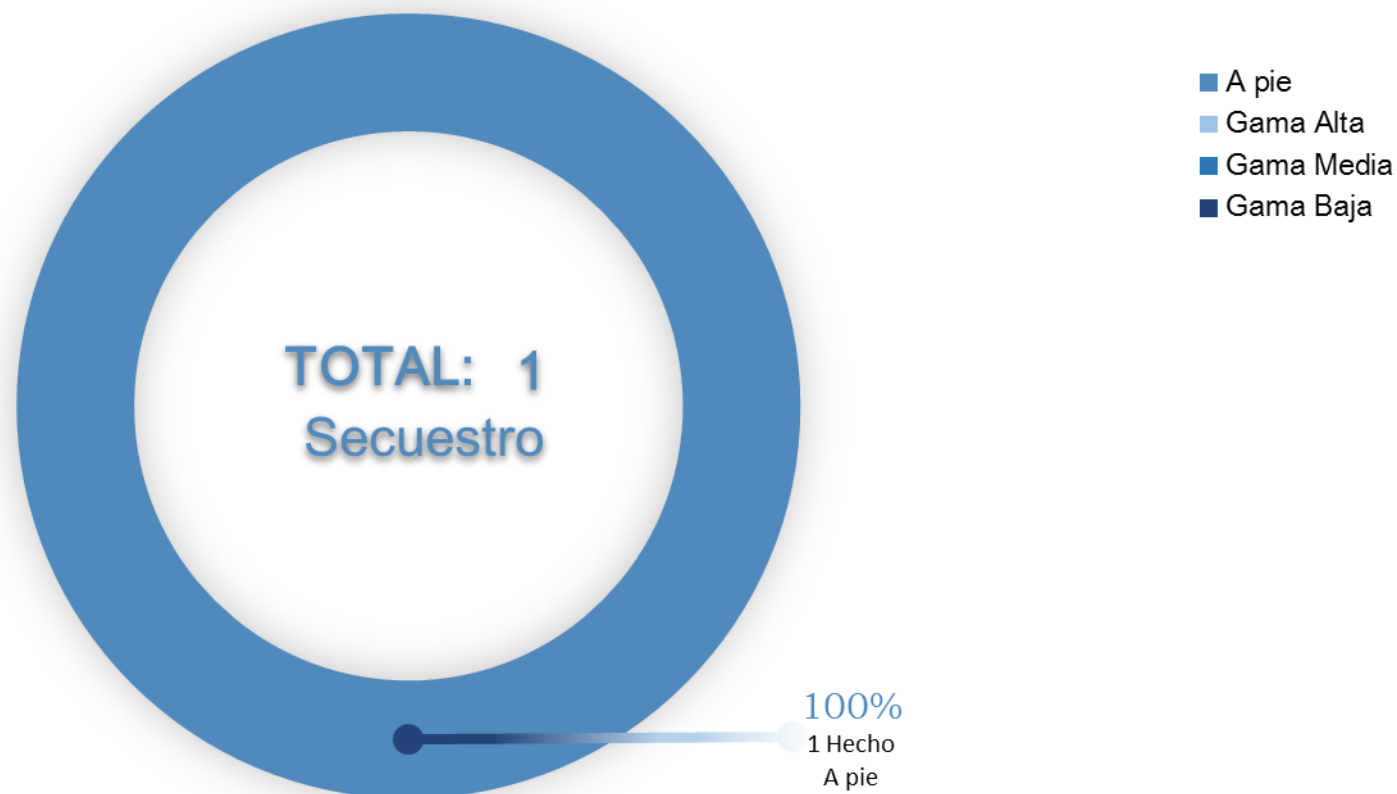

DISTRIBUCIÓN POR FISCALÍA FEBRERO 2021

TOTAL: 1 Secuestro

CANTIDAD DE VÍCTIMAS POR SECUESTRO FEBRERO 2021

FRANJA HORARIA DE INICIO DE LOS SECUESTROS FEBRERO 2021

GÉNERO DE LAS VÍCTIMAS FEBRERO 2021

VARIABLE AL MOMENTO DE LIBERAR A LAS VÍCTIMAS FEBRERO 2021

CANTIDAD DE AUTORES POR SECUESTRO FEBRERO 2021

TIPO DE GAMA DEL VEHICULO DE LA VÍCTIMA FEBRERO 2021

DURACIÓN DE LOS SECUESTROS FEBRERO 2021

DISTANCIA ENTRE LUGAR DE INTERCEPTACIÓN Y LUGAR DE LIBERACIÓN FEBRERO 2021