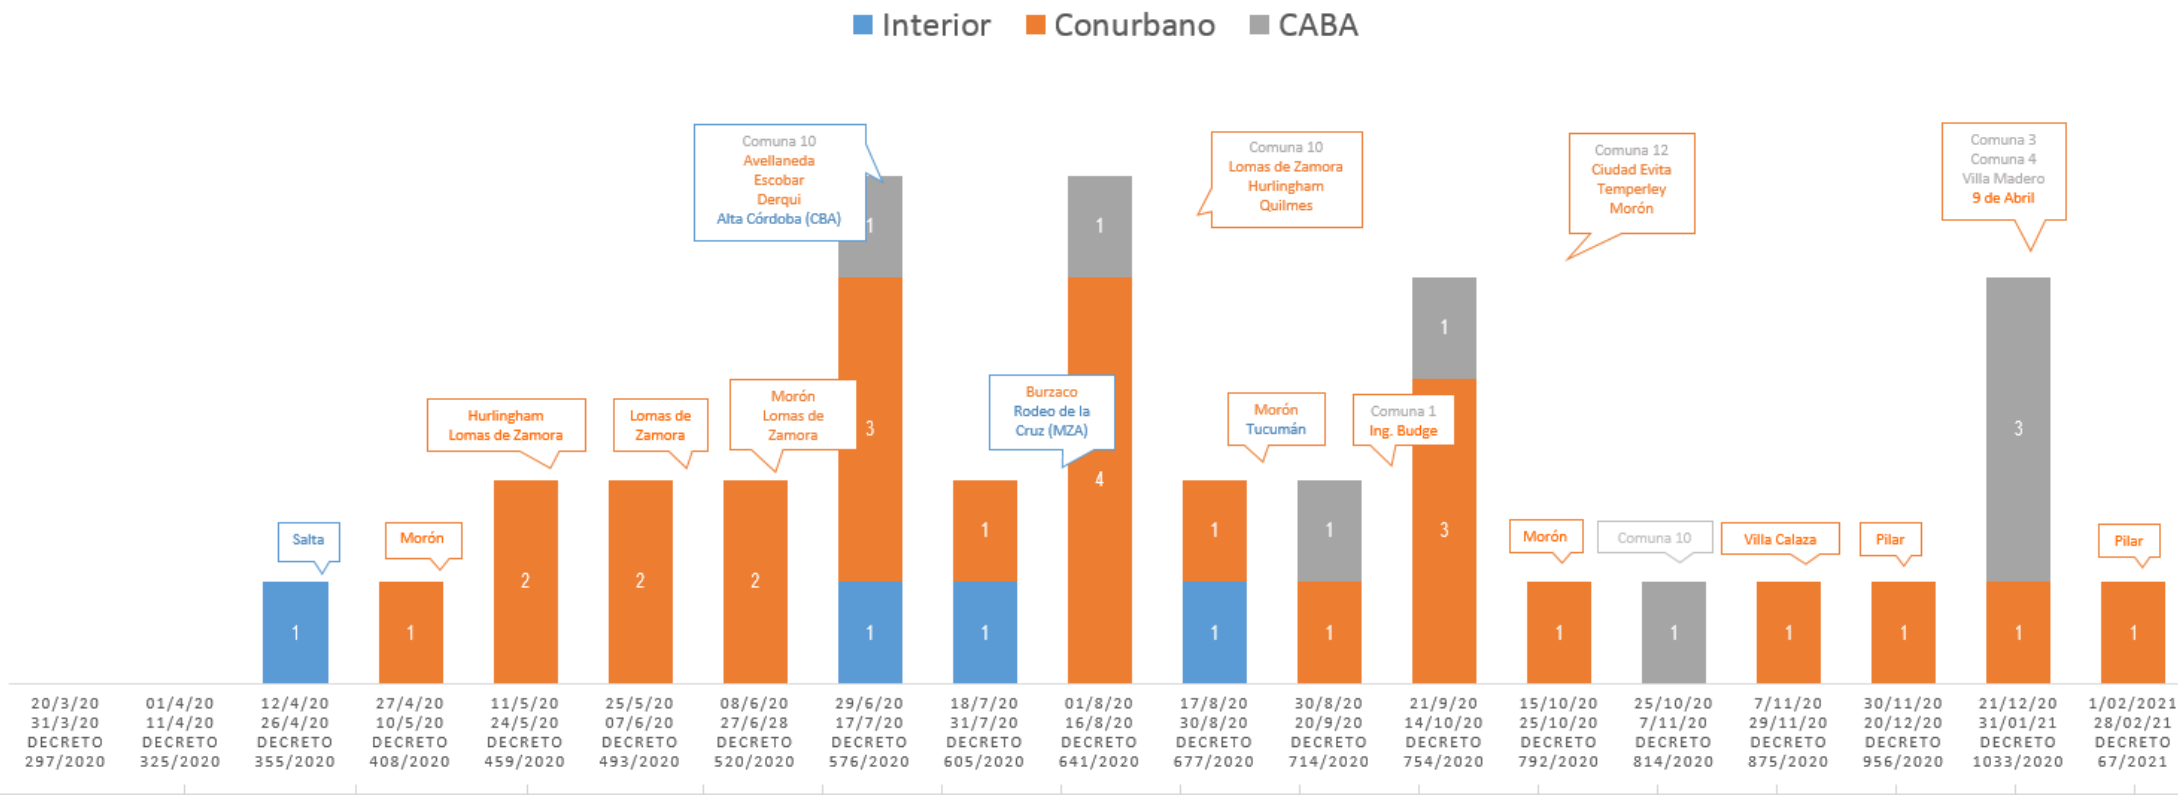

DISTRIBUCIÓN POR FISCALÍA FEBRERO 2021

TOTAL: 1 Secuestro

CANTIDAD DE VÍCTIMAS POR SECUESTRO FEBRERO 2021

FRANJA HORARIA DE INICIO DE LOS SECUESTROS FEBRERO 2021

GÉNERO DE LAS VÍCTIMAS FEBRERO 2021

VARIABLE AL MOMENTO DE LIBERAR A LAS VÍCTIMAS FEBRERO 2021

CANTIDAD DE AUTORES POR SECUESTRO FEBRERO 2021

TIPO DE GAMA DEL VEHICULO DE LA VÍCTIMA FEBRERO 2021

DURACIÓN DE LOS SECUESTROS FEBRERO 2021

DISTANCIA ENTRE LUGAR DE INTERCEPTACIÓN Y LUGAR DE LIBERACIÓN FEBRERO 2021

DÍAS DE LA SEMANA EN LA QUE OCURRIERON LOS SECUESTROS FEBRERO 2021

TOTAL: 1 Secuestro

DÍA Y HORARIO EN LOS QUE OCURRIERON LOS SECUESTROS FEBRERO 2021

febrero 2021						
D	L	M	Mi	J	V	S
	1	2	3	4	5	6
7	8	9	10	11	12	13
14	15	16	17	18	19 15:20	20
21	22	23	24	25	26	27
28						

TOTAL: 1 Secuestro

INFLUENCIA DEL AISLAMIENTO SOCIAL, PREVENTIVO Y OBLIGATORIO EN LOS SECUESTROS EXTORSIVOS A NIVEL NACIONAL

TOTAL: 37 Secuestros

COLABORACIONES DE UFESE A FISCALÍAS FEBRERO 2021

TOTAL: 46 Colaboraciones