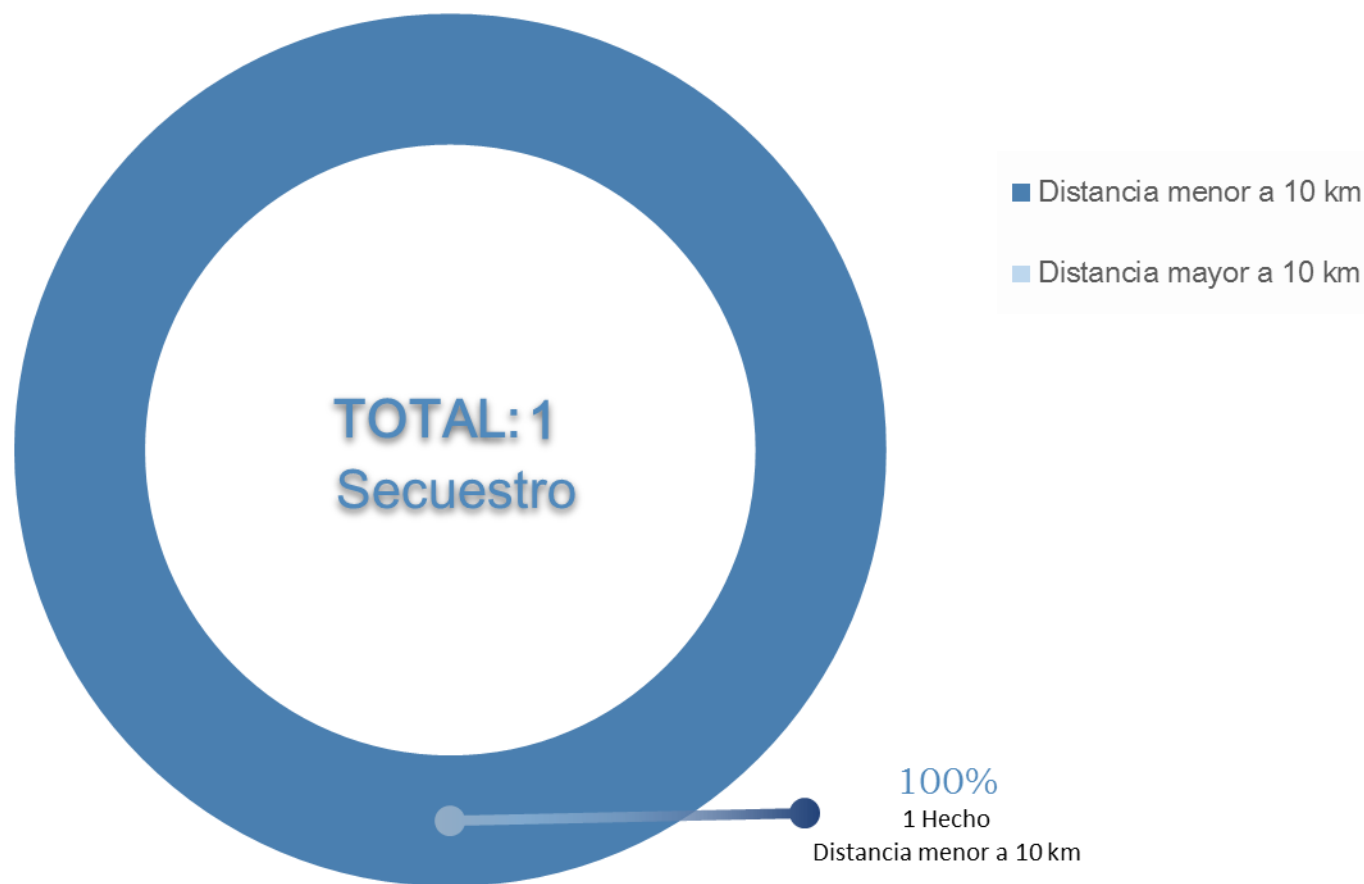

DISTRIBUCIÓN POR FISCALÍA FEBRERO 2021

TOTAL: 1 Secuestro

CANTIDAD DE VÍCTIMAS POR SECUESTRO FEBRERO 2021

FRANJA HORARIA DE INICIO DE LOS SECUESTROS FEBRERO 2021

GÉNERO DE LAS VÍCTIMAS FEBRERO 2021

VARIABLE AL MOMENTO DE LIBERAR A LAS VÍCTIMAS FEBRERO 2021

CANTIDAD DE AUTORES POR SECUESTRO FEBRERO 2021

TIPO DE GAMA DEL VEHICULO DE LA VÍCTIMA FEBRERO 2021

DURACIÓN DE LOS SECUESTROS FEBRERO 2021

DISTANCIA ENTRE LUGAR DE INTERCEPTACIÓN Y LUGAR DE LIBERACIÓN FEBRERO 2021