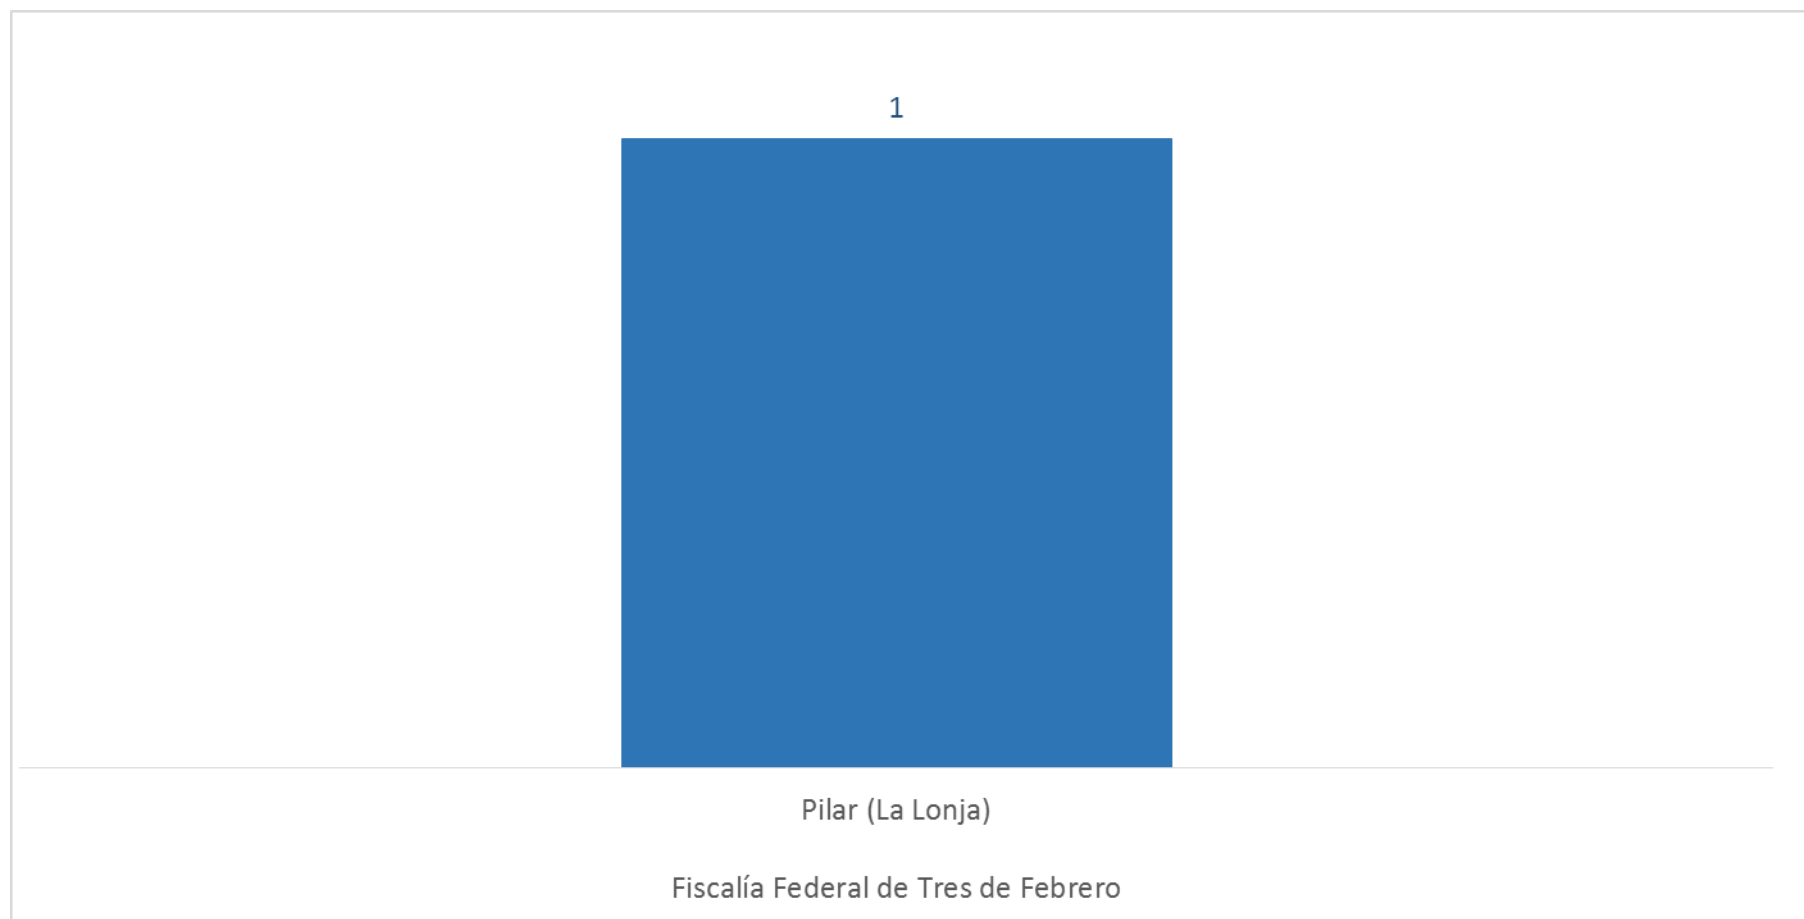

DISTRIBUCIÓN POR JURISDICCIÓN Y LOCALIDAD DE PRIVACIÓN FEBRERO 2021

TOTAL: 1 Secuestro