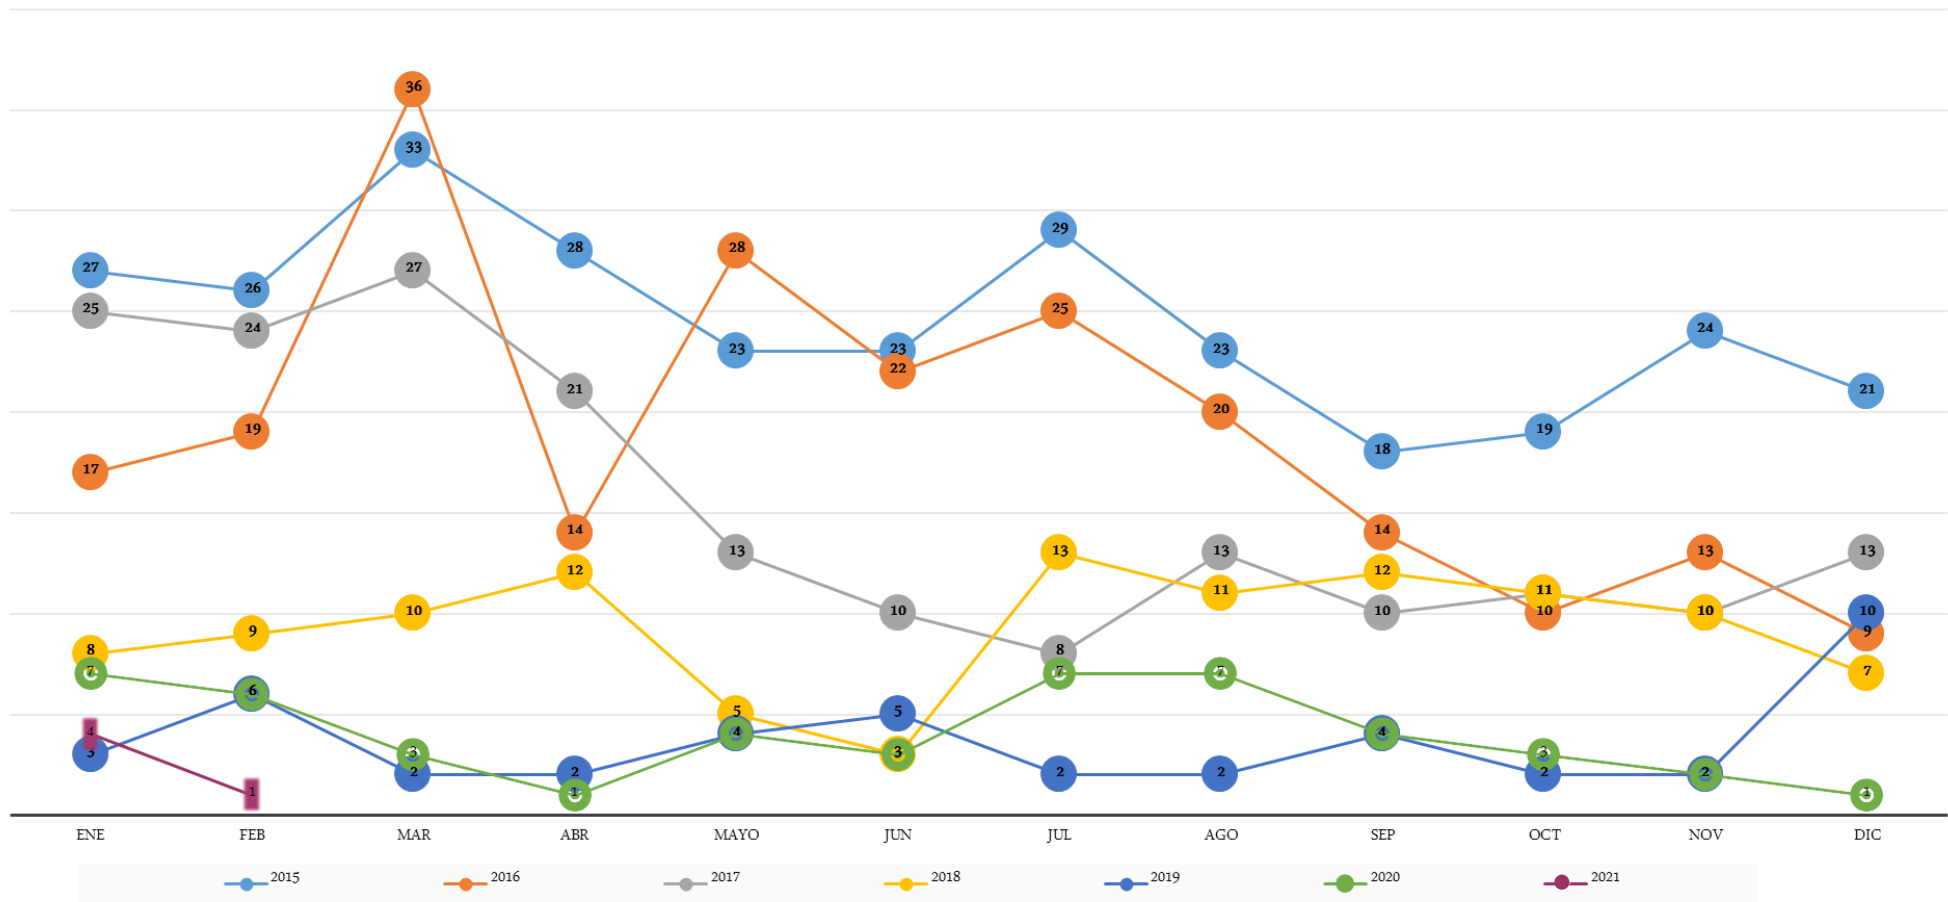

SECUESTROS EXTORSIVOS EVOLUCIÓN MENSUAL DEL 2015 AL 2021