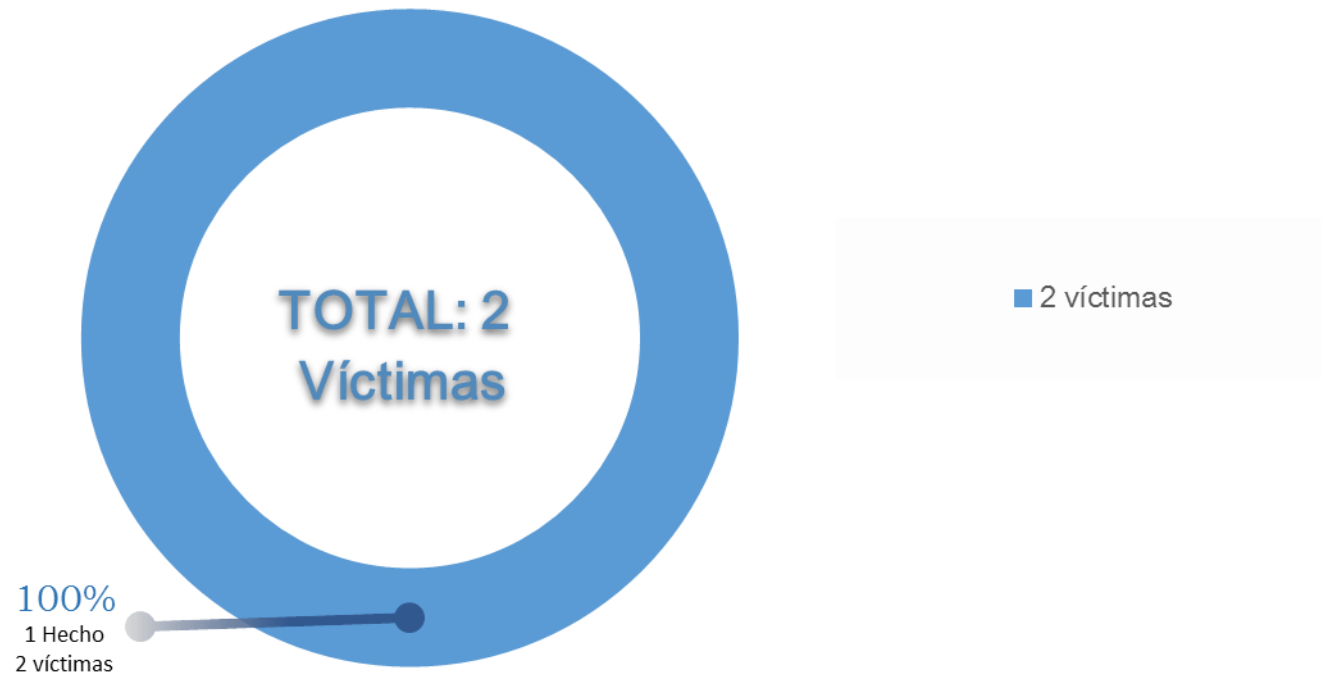

DISTRIBUCIÓN POR FISCALÍA FEBRERO 2021

TOTAL: 1 Secuestro

CANTIDAD DE VÍCTIMAS POR SECUESTRO FEBRERO 2021

FRANJA HORARIA DE INICIO DE LOS SECUESTROS FEBRERO 2021

GÉNERO DE LAS VÍCTIMAS FEBRERO 2021

VARIABLE AL MOMENTO DE LIBERAR A LAS VÍCTIMAS FEBRERO 2021