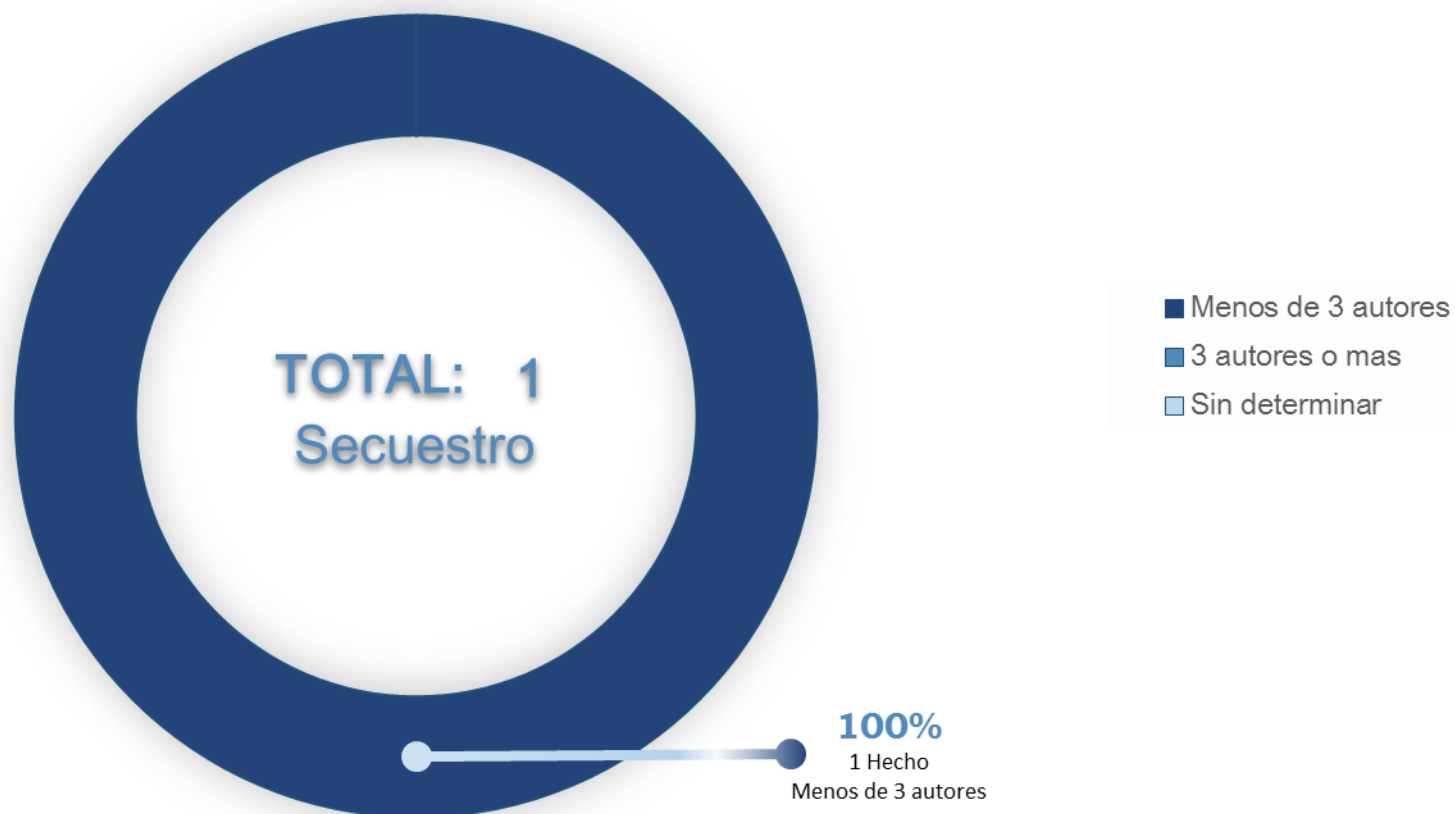

DISTRIBUCIÓN POR FISCALÍA FEBRERO 2021

TOTAL: 1 Secuestro

CANTIDAD DE VÍCTIMAS POR SECUESTRO FEBRERO 2021

FRANJA HORARIA DE INICIO DE LOS SECUESTROS FEBRERO 2021

GÉNERO DE LAS VÍCTIMAS FEBRERO 2021

VARIABLE AL MOMENTO DE LIBERAR A LAS VÍCTIMAS FEBRERO 2021

CANTIDAD DE AUTORES POR SECUESTRO FEBRERO 2021

TIPO DE GAMA DEL VEHICULO DE LA VÍCTIMA FEBRERO 2021

DURACIÓN DE LOS SECUESTROS FEBRERO 2021

DISTANCIA ENTRE LUGAR DE INTERCEPTACIÓN Y LUGAR DE LIBERACIÓN FEBRERO 2021