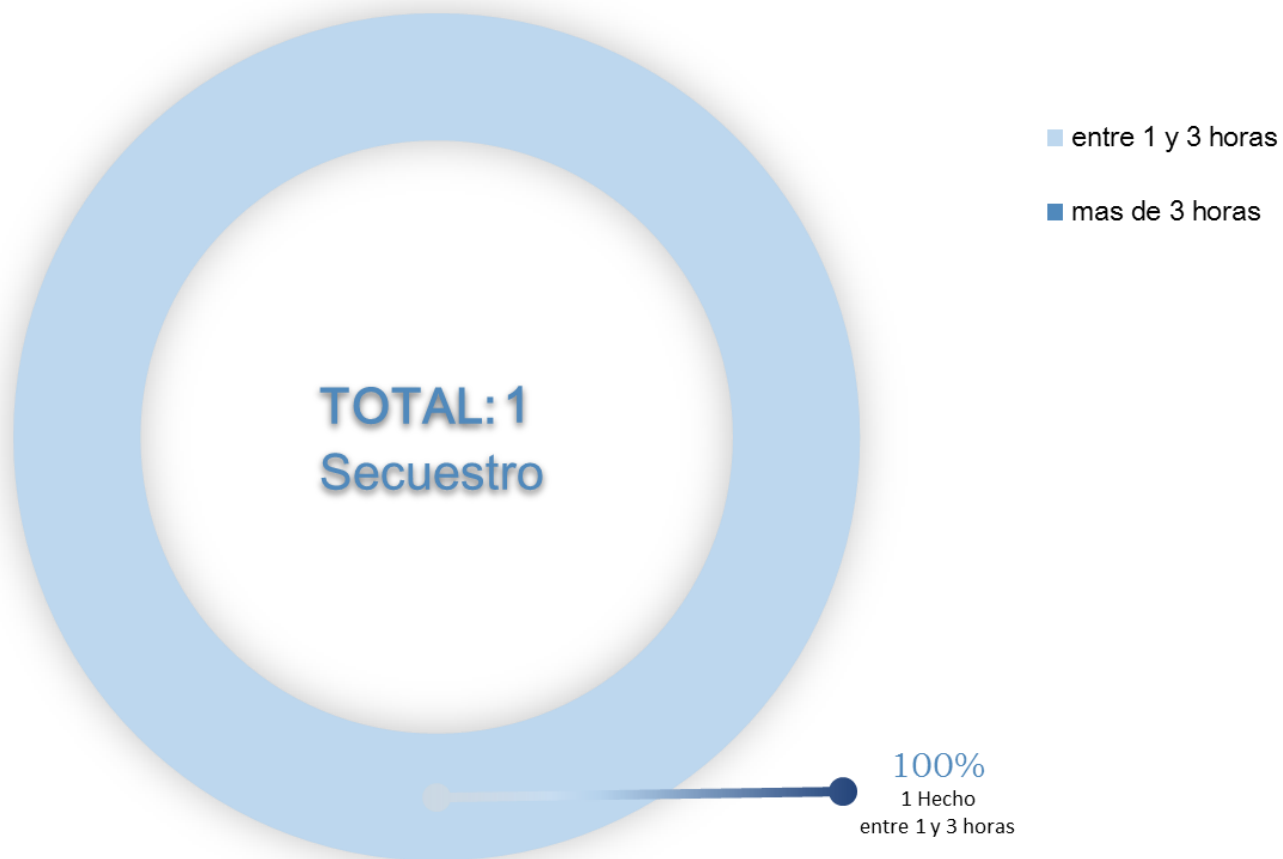

DISTRIBUCIÓN POR FISCALÍA FEBRERO 2021

TOTAL: 1 Secuestro

CANTIDAD DE VÍCTIMAS POR SECUESTRO FEBRERO 2021

FRANJA HORARIA DE INICIO DE LOS SECUESTROS FEBRERO 2021

GÉNERO DE LAS VÍCTIMAS FEBRERO 2021

VARIABLE AL MOMENTO DE LIBERAR A LAS VÍCTIMAS FEBRERO 2021

CANTIDAD DE AUTORES POR SECUESTRO FEBRERO 2021

TIPO DE GAMA DEL VEHICULO DE LA VÍCTIMA FEBRERO 2021

DURACIÓN DE LOS SECUESTROS FEBRERO 2021

DISTANCIA ENTRE LUGAR DE INTERCEPTACIÓN Y LUGAR DE LIBERACIÓN FEBRERO 2021

DÍAS DE LA SEMANA EN LA QUE OCURRIERON LOS SECUESTROS FEBRERO 2021

TOTAL: 1 Secuestro

DÍA Y HORARIO EN LOS QUE OCURRIERON LOS SECUESTROS FEBRERO 2021

febrero 2021						
D	L	M	Mi	J	V	S
	1	2	3	4	5	6
7	8	9	10	11	12	13
14	15	16	17	18	19 15:20	20
21	22	23	24	25	26	27
28						