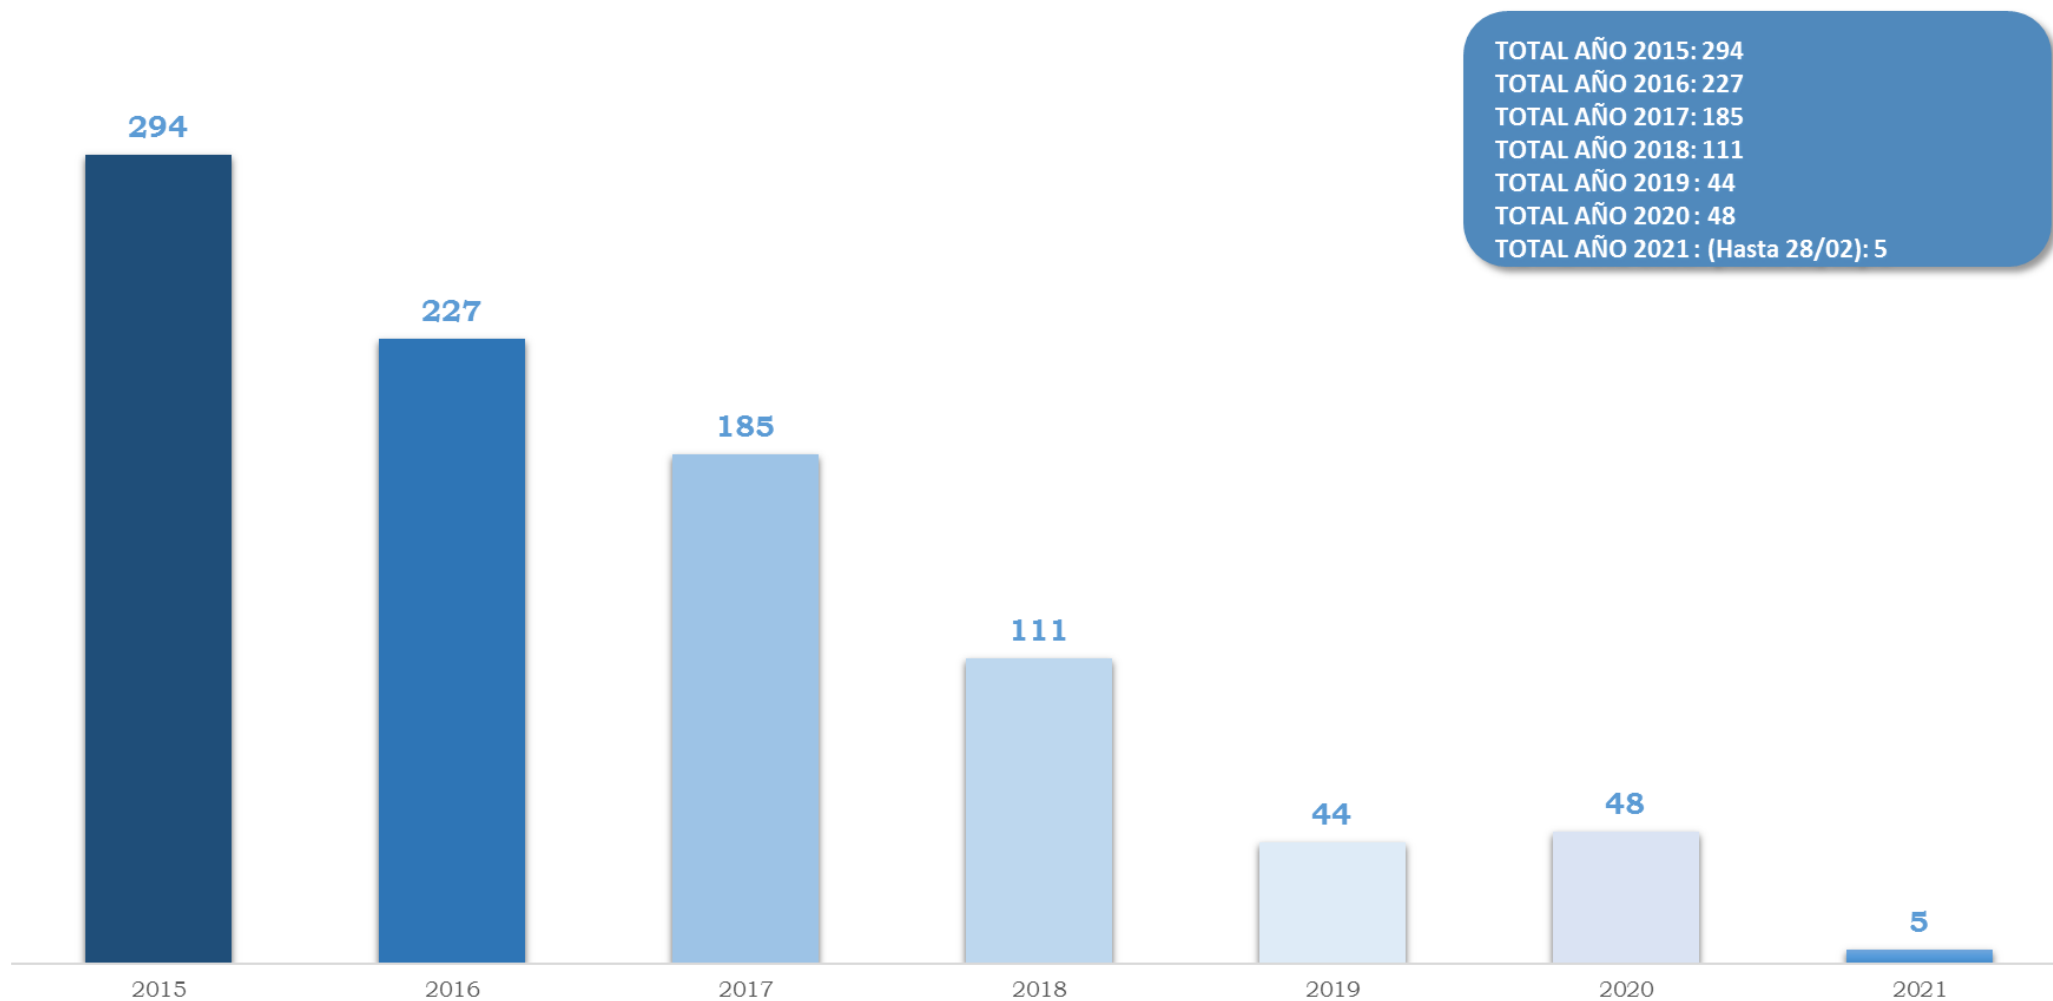

DÍAS DE LA SEMANA EN LA QUE OCURRIERON LOS SECUESTROS FEBRERO 2021

TOTAL: 1 Secuestro

DÍA Y HORARIO EN LOS QUE OCURRIERON LOS SECUESTROS FEBRERO 2021

febrero 2021						
D	L	M	Mi	J	V	S
	1	2	3	4	5	6
7	8	9	10	11	12	13
14	15	16	17	18	19 15:20	20
21	22	23	24	25	26	27
28						

TOTAL: 1 Secuestro

INFLUENCIA DEL AISLAMIENTO SOCIAL, PREVENTIVO Y OBLIGATORIO EN LOS SECUESTROS EXTORSIVOS A NIVEL NACIONAL

TOTAL: 37 Secuestros

COLABORACIONES DE UFESE A FISCALÍAS FEBRERO 2021

TOTAL: 46 Colaboraciones

INTERACCIÓN CON FISCALÍAS FEBRERO 2021

TOTAL: 46 Colaboraciones

SECUESTROS EXTORSIVOS EVOLUCIÓN ANUAL DEL 2015 AL 2021

SECUESTROS EXTORSIVOS EVOLUCIÓN MENSUAL DEL 2015 AL 2021

SECUESTROS EXTORSIVOS EVOLUCIÓN MENSUAL DEL 2015 AL 2021