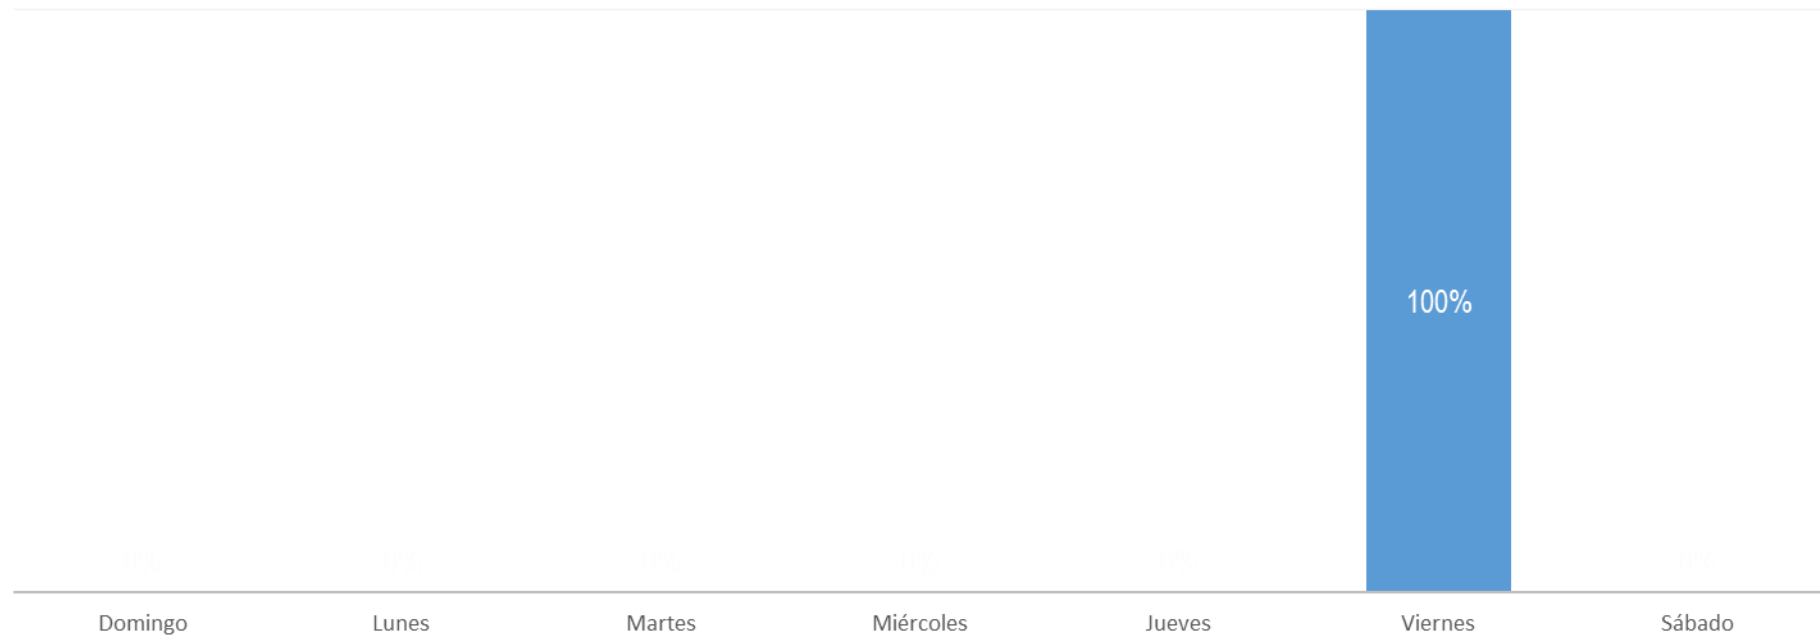

DISTRIBUCIÓN POR FISCALÍA FEBRERO 2021

TOTAL: 1 Secuestro

CANTIDAD DE VÍCTIMAS POR SECUESTRO FEBRERO 2021

FRANJA HORARIA DE INICIO DE LOS SECUESTROS FEBRERO 2021

GÉNERO DE LAS VÍCTIMAS FEBRERO 2021

VARIABLE AL MOMENTO DE LIBERAR A LAS VÍCTIMAS FEBRERO 2021

CANTIDAD DE AUTORES POR SECUESTRO FEBRERO 2021

TIPO DE GAMA DEL VEHICULO DE LA VÍCTIMA FEBRERO 2021

DURACIÓN DE LOS SECUESTROS FEBRERO 2021

DISTANCIA ENTRE LUGAR DE INTERCEPTACIÓN Y LUGAR DE LIBERACIÓN FEBRERO 2021

DÍAS DE LA SEMANA EN LA QUE OCURRIERON LOS SECUESTROS FEBRERO 2021

TOTAL: 1 Secuestro

DÍA Y HORARIO EN LOS QUE OCURRIERON LOS SECUESTROS FEBRERO 2021

febrero 2021						
D	L	M	Mi	J	V	S
	1	2	3	4	5	6
7	8	9	10	11	12	13
14	15	16	17	18	19 15:20	20
21	22	23	24	25	26	27
28						