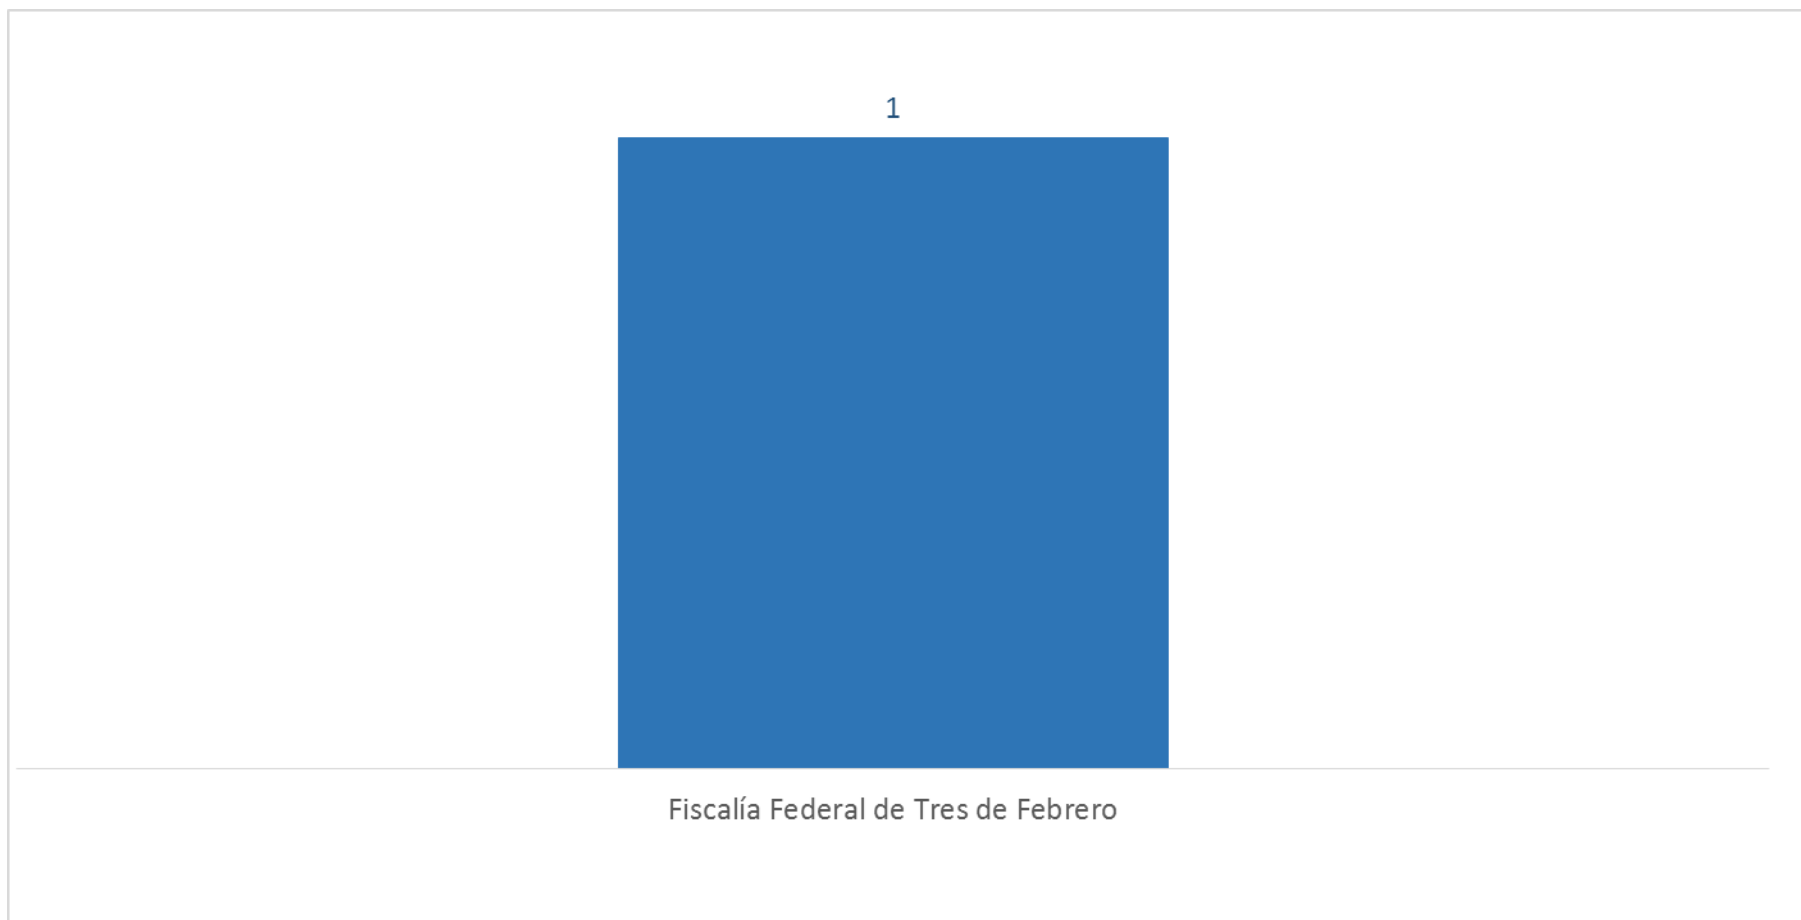

DISTRIBUCIÓN POR FISCALÍA FEBRERO 2021

TOTAL: 1 Secuestro

CANTIDAD DE VÍCTIMAS POR SECUESTRO FEBRERO 2021

FRANJA HORARIA DE INICIO DE LOS SECUESTROS FEBRERO 2021

GÉNERO DE LAS VÍCTIMAS FEBRERO 2021

VARIABLE AL MOMENTO DE LIBERAR A LAS VÍCTIMAS FEBRERO 2021