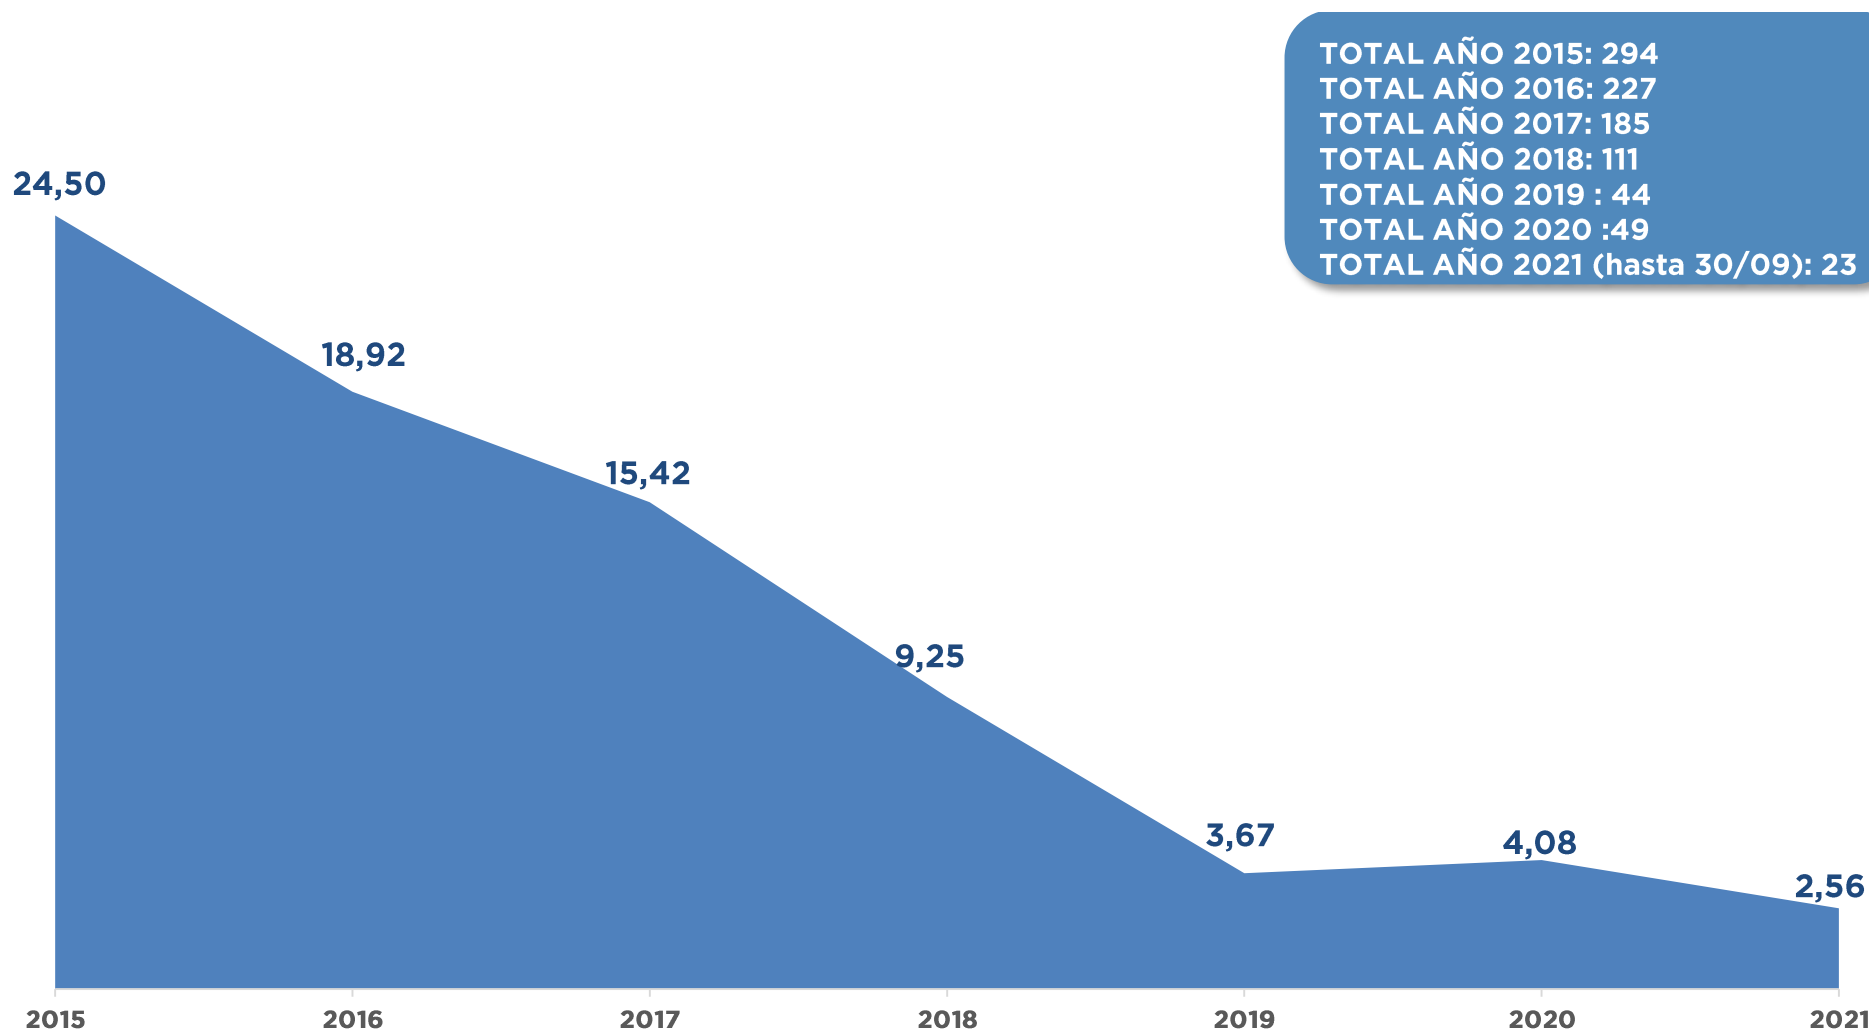

TOTAL: 3 Víctimas

VARIABLE AL MOMENTO DE LIBERAR A LAS VÍCTIMAS SEPTIEMBRE 2021

CANTIDAD DE AUTORES POR SECUESTRO SEPTIEMBRE 2021

TIPO DE GAMA DEL VEHICULO DE LA VÍCTIMA SEPTIEMBRE 2021

DURACIÓN DE LOS SECUESTROS SEPTIEMBRE 2021

DISTANCIA ENTRE LUGAR DE INTERCEPTACIÓN Y LUGAR DE LIBERACIÓN SEPTIEMBRE 2021

DÍAS DE LA SEMANA EN LA QUE OCURRIERON LOS SECUESTROS SEPTIEMBRE 2021

TOTAL: 3 Secuestros

DÍA Y HORARIO EN LOS QUE OCURRIERON LOS SECUESTROS SEPTIEMBRE 2021

TOTAL: 54 Secuestros

COLABORACIONES DE UFESE A FISCALÍAS SEPTIEMBRE 2021

TOTAL: 105 Colaboraciones

INTERACCIÓN CON FISCALÍAS SEPTIEMBRE 2021

TOTAL: 105 Colaboraciones

SECUESTROS EXTORSIVOS EVOLUCIÓN ANUAL DEL 2015 AL 2021

COMPARATIVA SEMESTRESTRAL DE SECUESTROS EXTORSIVOS DEL 2015 AL 2021

SECUESTROS EXTORSIVOS EVOLUCIÓN MENSUAL DEL 2015 AL 2021

PROMEDIO MENSUAL DE SECUESTROS EXTORSIVOS POR AÑO

SECUESTROS EXTORSIVOS EVOLUCIÓN MENSUAL DEL 2015 AL 2021