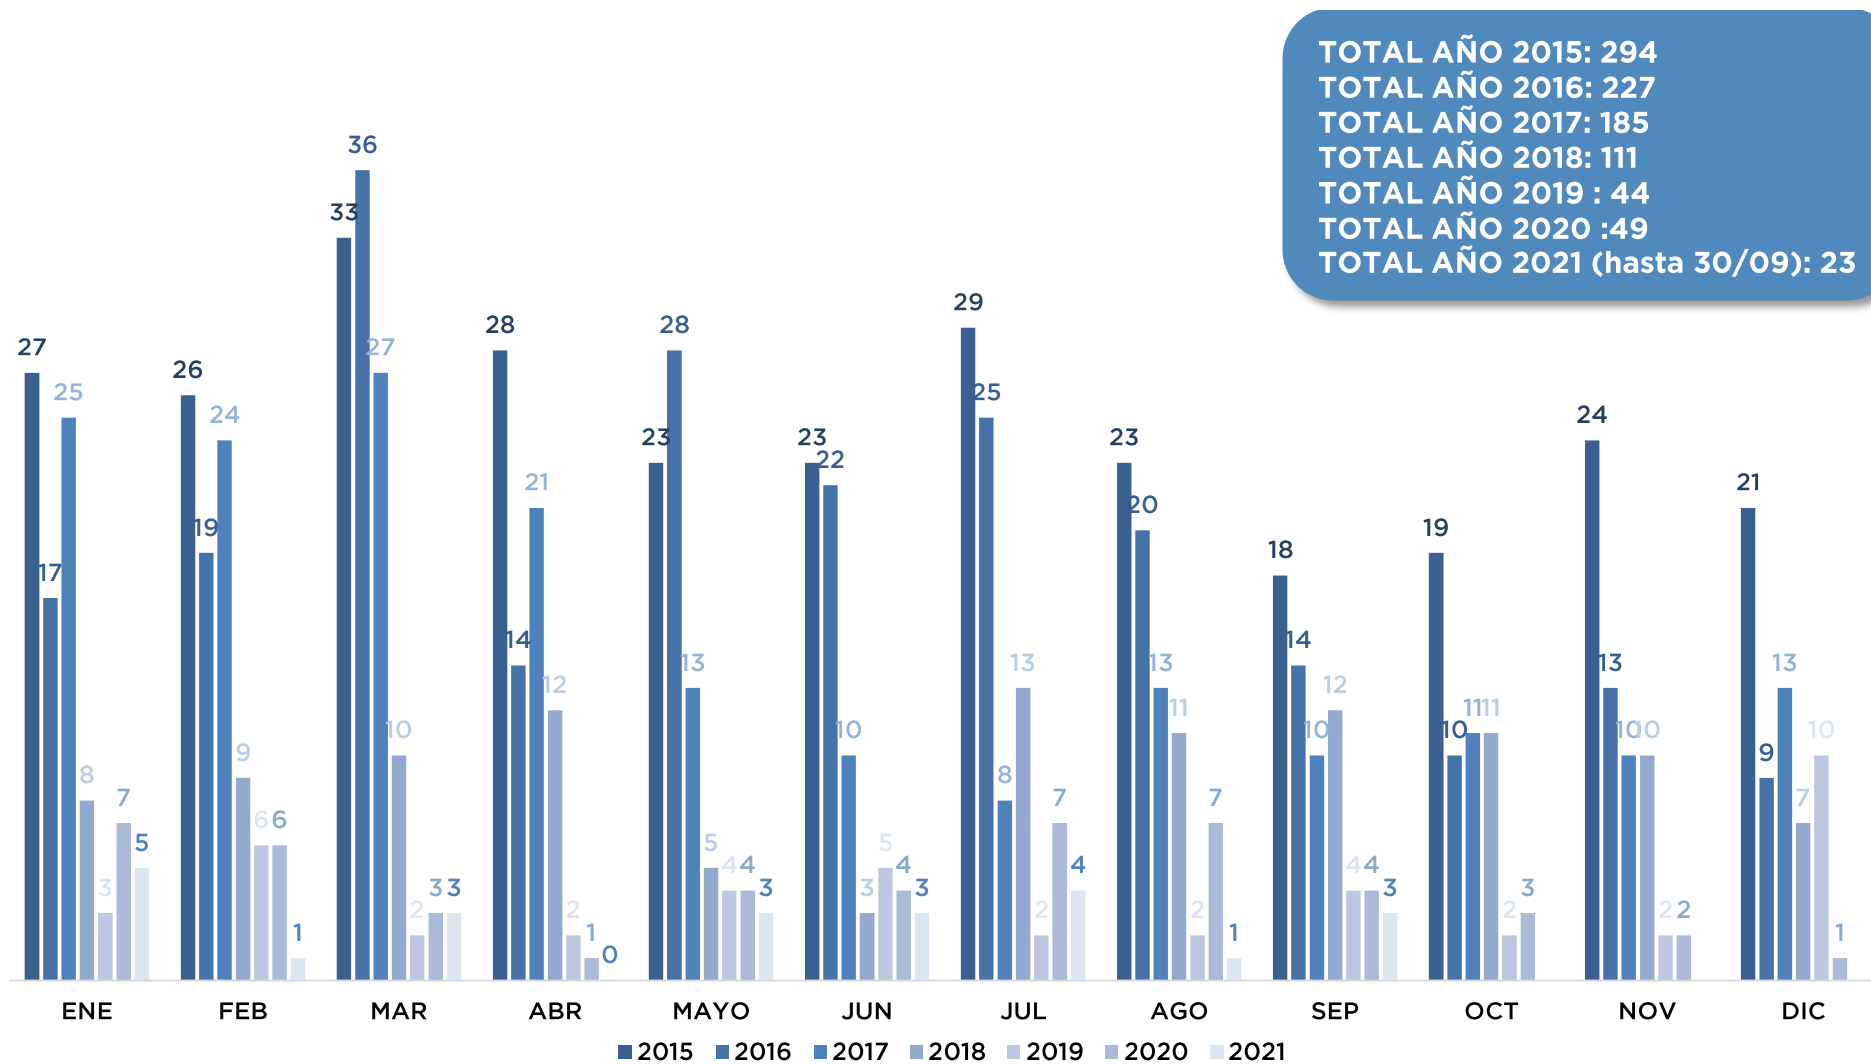

TOTAL: 3 Víctimas

VARIABLE AL MOMENTO DE LIBERAR A LAS VÍCTIMAS SEPTIEMBRE 2021

CANTIDAD DE AUTORES POR SECUESTRO SEPTIEMBRE 2021

TIPO DE GAMA DEL VEHICULO DE LA VÍCTIMA SEPTIEMBRE 2021

DURACIÓN DE LOS SECUESTROS SEPTIEMBRE 2021

DISTANCIA ENTRE LUGAR DE INTERCEPTACIÓN Y LUGAR DE LIBERACIÓN SEPTIEMBRE 2021

DÍAS DE LA SEMANA EN LA QUE OCURRIERON LOS SECUESTROS SEPTIEMBRE 2021

TOTAL: 3 Secuestros

DÍA Y HORARIO EN LOS QUE OCURRIERON LOS SECUESTROS SEPTIEMBRE 2021

TOTAL: 54 Secuestros

COLABORACIONES DE UFESE A FISCALÍAS SEPTIEMBRE 2021

TOTAL: 105 Colaboraciones

INTERACCIÓN CON FISCALÍAS SEPTIEMBRE 2021

TOTAL: 105 Colaboraciones

SECUESTROS EXTORSIVOS EVOLUCIÓN ANUAL DEL 2015 AL 2021

COMPARATIVA SEMESTRESTRAL DE SECUESTROS EXTORSIVOS DEL 2015 AL 2021

SECUESTROS EXTORSIVOS EVOLUCIÓN MENSUAL DEL 2015 AL 2021

PROMEDIO MENSUAL DE SECUESTROS EXTORSIVOS POR AÑO

SECUESTROS EXTORSIVOS EVOLUCIÓN MENSUAL DEL 2015 AL 2021