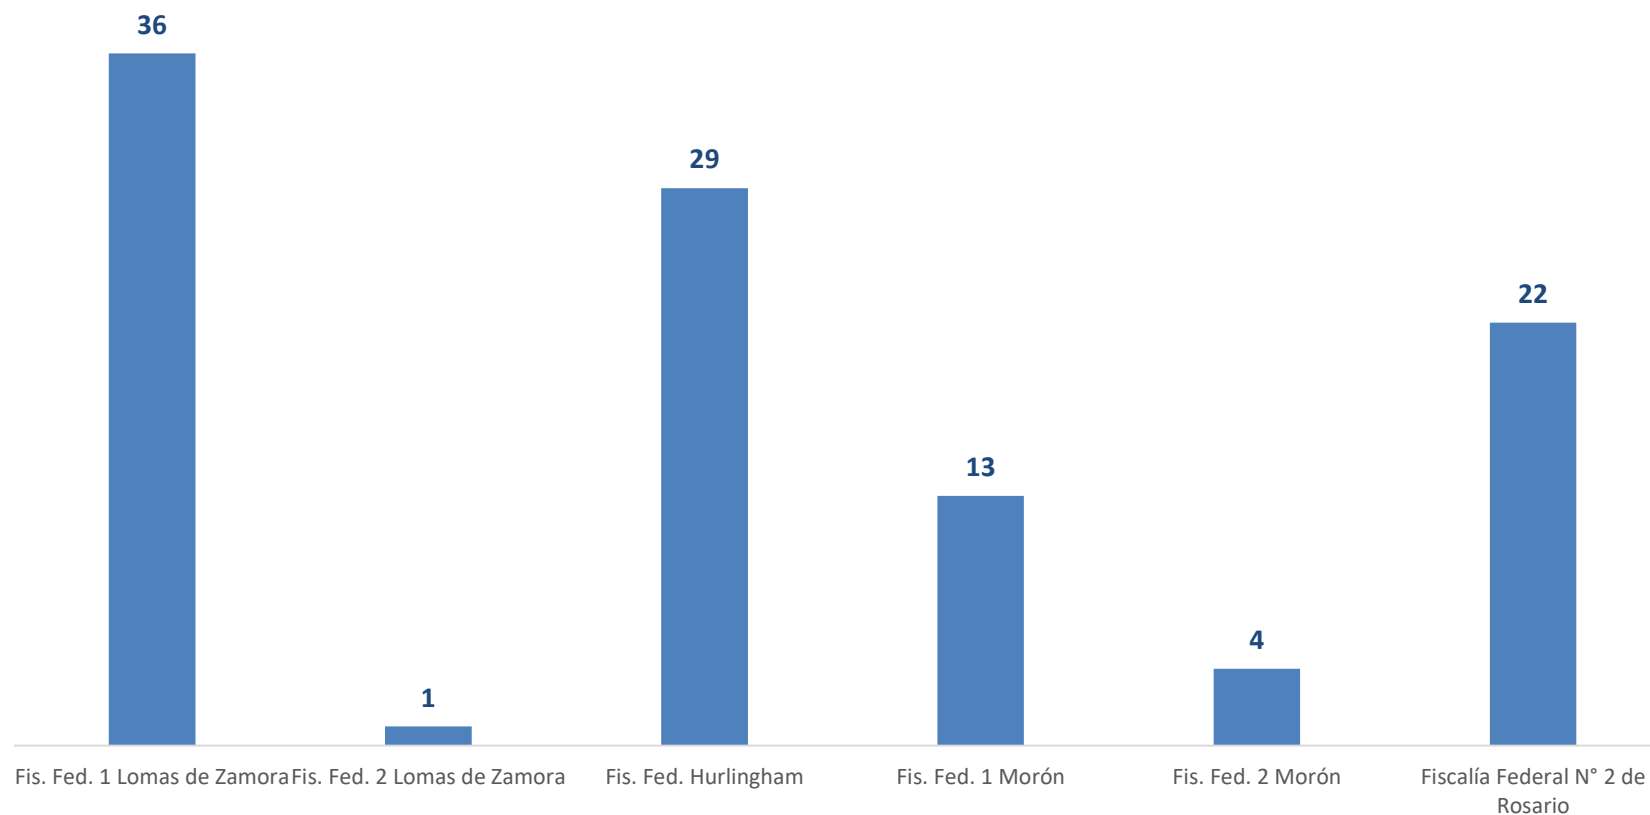

DISTANCIA ENTRE LUGAR DE INTERCEPTACIÓN Y LUGAR DE LIBERACIÓN SEPTIEMBRE 2021

DÍAS DE LA SEMANA EN LA QUE OCURRIERON LOS SECUESTROS SEPTIEMBRE 2021

TOTAL: 3 Secuestros

DÍA Y HORARIO EN LOS QUE OCURRIERON LOS SECUESTROS SEPTIEMBRE 2021

D	L	M	Mi	J	V	S
			1	2	3	4
5	6	7	8	9	10 18:10	11
12	13	14	15	16	17	18
19	20	21 11:00	22	23 22:00	24	25
26	27	28	29	30		

TOTAL: 3 Secuestros

INFLUENCIA DEL AISLAMIENTO SOCIAL, PREVENTIVO Y OBLIGATORIO EN LOS SECUESTROS EXTORSIVOS A NIVEL NACIONAL

TOTAL: 54 Secuestros

COLABORACIONES DE UFESE A FISCALÍAS SEPTIEMBRE 2021

TOTAL: 105 Colaboraciones

INTERACCIÓN CON FISCALÍAS SEPTIEMBRE 2021

TOTAL: 105 Colaboraciones

SECUESTROS EXTORSIVOS EVOLUCIÓN ANUAL DEL 2015 AL 2021

COMPARATIVA SEMESTRESTRAL DE SECUESTROS EXTORSIVOS DEL 2015 AL 2021

SECUESTROS EXTORSIVOS EVOLUCIÓN MENSUAL DEL 2015 AL 2021

PROMEDIO MENSUAL DE SECUESTROS EXTORSIVOS POR AÑO

SECUESTROS EXTORSIVOS EVOLUCIÓN MENSUAL DEL 2015 AL 2021