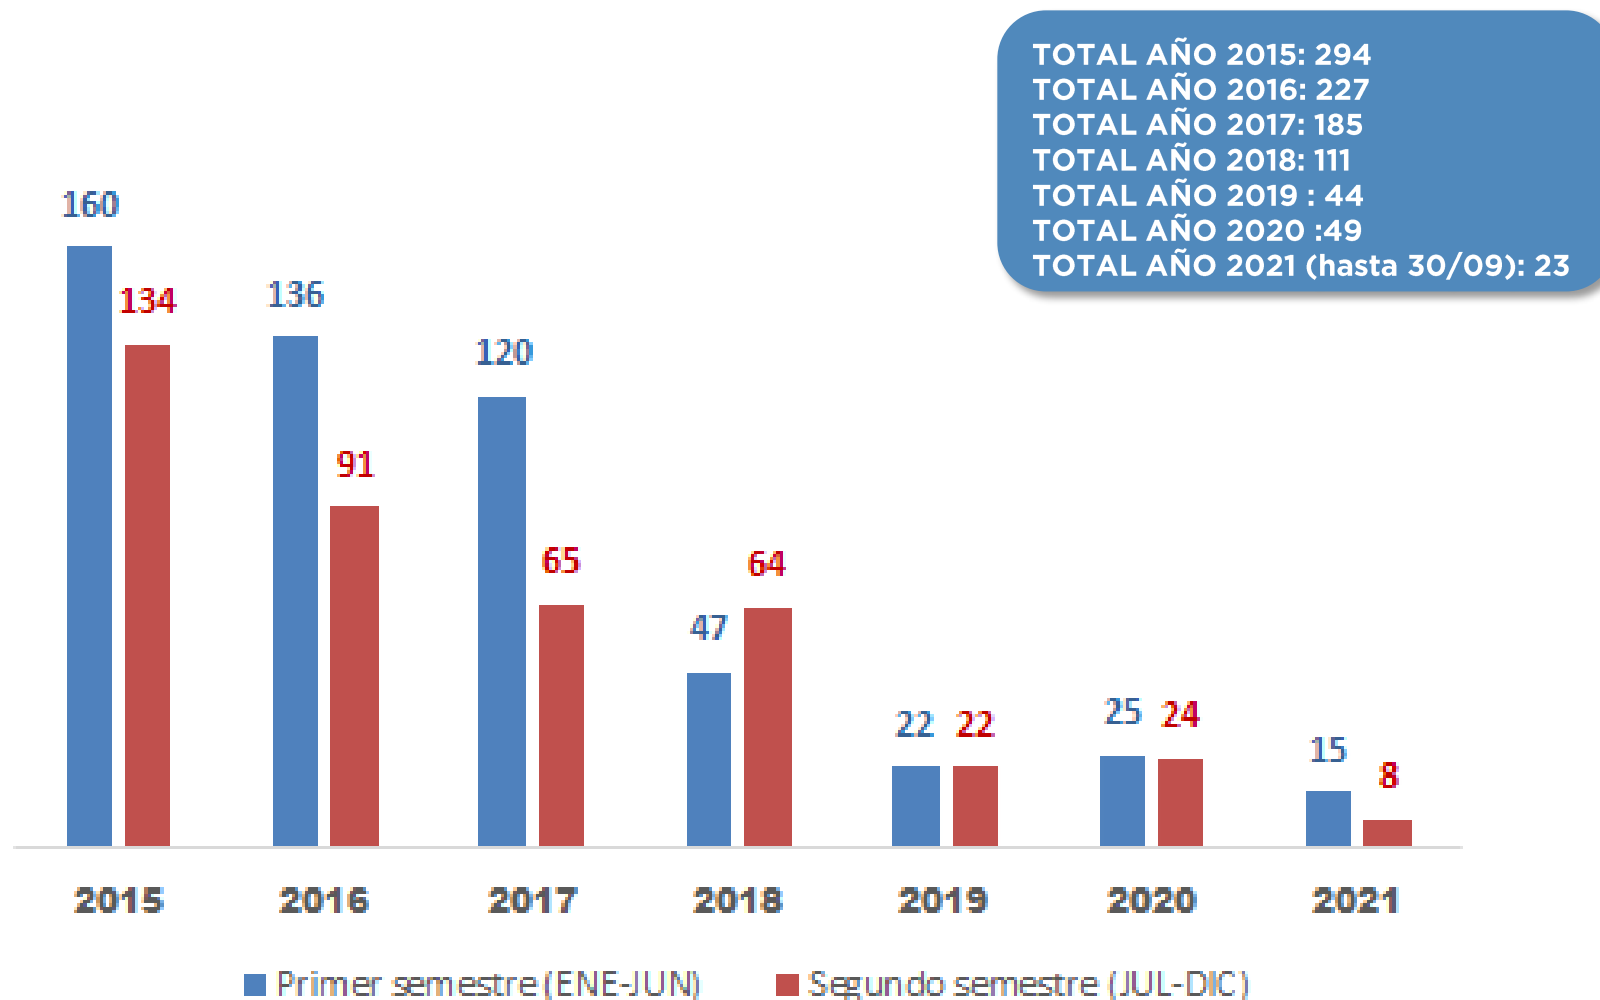

DISTANCIA ENTRE LUGAR DE INTERCEPTACIÓN Y LUGAR DE LIBERACIÓN SEPTIEMBRE 2021

DÍAS DE LA SEMANA EN LA QUE OCURRIERON LOS SECUESTROS SEPTIEMBRE 2021

TOTAL: 3 Secuestros

DÍA Y HORARIO EN LOS QUE OCURRIERON LOS SECUESTROS SEPTIEMBRE 2021

D	L	M	Mi	J	V	S
			1	2	3	4
5	6	7	8	9	10 18:10	11
12	13	14	15	16	17	18
19	20	21 11:00	22	23 22:00	24	25
26	27	28	29	30		

TOTAL: 3 Secuestros

INFLUENCIA DEL AISLAMIENTO SOCIAL, PREVENTIVO Y OBLIGATORIO EN LOS SECUESTROS EXTORSIVOS A NIVEL NACIONAL

TOTAL: 54 Secuestros

COLABORACIONES DE UFESE A FISCALÍAS SEPTIEMBRE 2021

TOTAL: 105 Colaboraciones

INTERACCIÓN CON FISCALÍAS SEPTIEMBRE 2021

TOTAL: 105 Colaboraciones

SECUESTROS EXTORSIVOS EVOLUCIÓN ANUAL DEL 2015 AL 2021

COMPARATIVA SEMESTRESTRAL DE SECUESTROS EXTORSIVOS DEL 2015 AL 2021

SECUESTROS EXTORSIVOS EVOLUCIÓN MENSUAL DEL 2015 AL 2021

PROMEDIO MENSUAL DE SECUESTROS EXTORSIVOS POR AÑO

SECUESTROS EXTORSIVOS EVOLUCIÓN MENSUAL DEL 2015 AL 2021