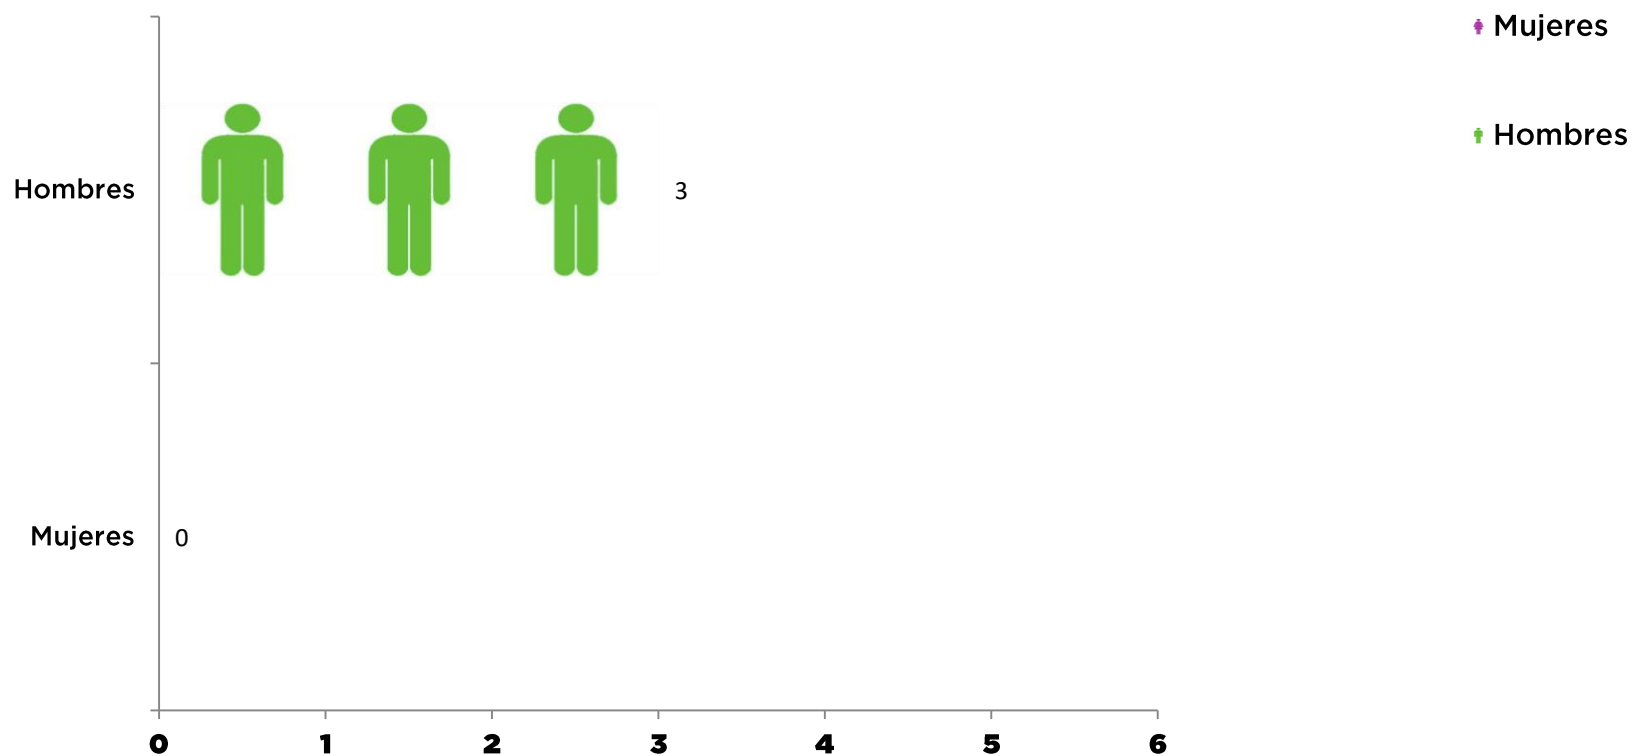

TOTAL: 3 Secuestros

DISTRIBUCIÓN POR FISCALÍA SEPTIEMBRE 2021

TOTAL: 3 Secuestros

CANTIDAD DE VÍCTIMAS POR SECUESTRO SEPTIEMBRE 2021

FRANJA HORARIA DE INICIO DE LOS SECUESTROS SEPTIEMBRE 2021

GÉNERO DE LAS VÍCTIMAS SEPTIEMBRE 2021

TOTAL: 3 Víctimas

VARIABLE AL MOMENTO DE LIBERAR A LAS VÍCTIMAS SEPTIEMBRE 2021

CANTIDAD DE AUTORES POR SECUESTRO SEPTIEMBRE 2021

TIPO DE GAMA DEL VEHICULO DE LA VÍCTIMA SEPTIEMBRE 2021

DURACIÓN DE LOS SECUESTROS SEPTIEMBRE 2021

DISTANCIA ENTRE LUGAR DE INTERCEPTACIÓN Y LUGAR DE LIBERACIÓN SEPTIEMBRE 2021

DÍAS DE LA SEMANA EN LA QUE OCURRIERON LOS SECUESTROS SEPTIEMBRE 2021

TOTAL: 3 Secuestros

DÍA Y HORARIO EN LOS QUE OCURRIERON LOS SECUESTROS SEPTIEMBRE 2021