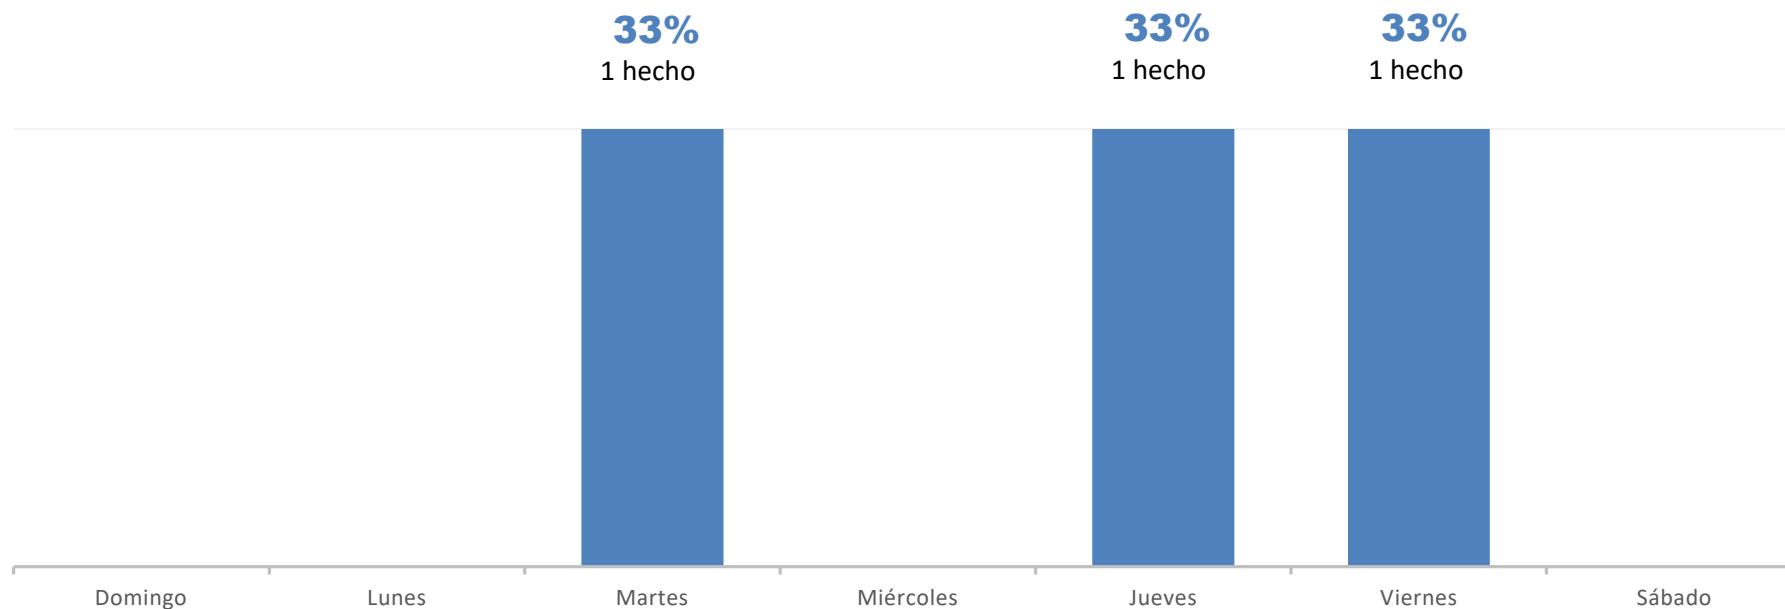

TOTAL: 3 Secuestros

DISTRIBUCIÓN POR FISCALÍA SEPTIEMBRE 2021

TOTAL: 3 Secuestros

CANTIDAD DE VÍCTIMAS POR SECUESTRO SEPTIEMBRE 2021

FRANJA HORARIA DE INICIO DE LOS SECUESTROS SEPTIEMBRE 2021

GÉNERO DE LAS VÍCTIMAS SEPTIEMBRE 2021

TOTAL: 3 Víctimas

VARIABLE AL MOMENTO DE LIBERAR A LAS VÍCTIMAS SEPTIEMBRE 2021

CANTIDAD DE AUTORES POR SECUESTRO SEPTIEMBRE 2021

TIPO DE GAMA DEL VEHICULO DE LA VÍCTIMA SEPTIEMBRE 2021

DURACIÓN DE LOS SECUESTROS SEPTIEMBRE 2021

DISTANCIA ENTRE LUGAR DE INTERCEPTACIÓN Y LUGAR DE LIBERACIÓN SEPTIEMBRE 2021

DÍAS DE LA SEMANA EN LA QUE OCURRIERON LOS SECUESTROS SEPTIEMBRE 2021

TOTAL: 3 Secuestros

DÍA Y HORARIO EN LOS QUE OCURRIERON LOS SECUESTROS SEPTIEMBRE 2021