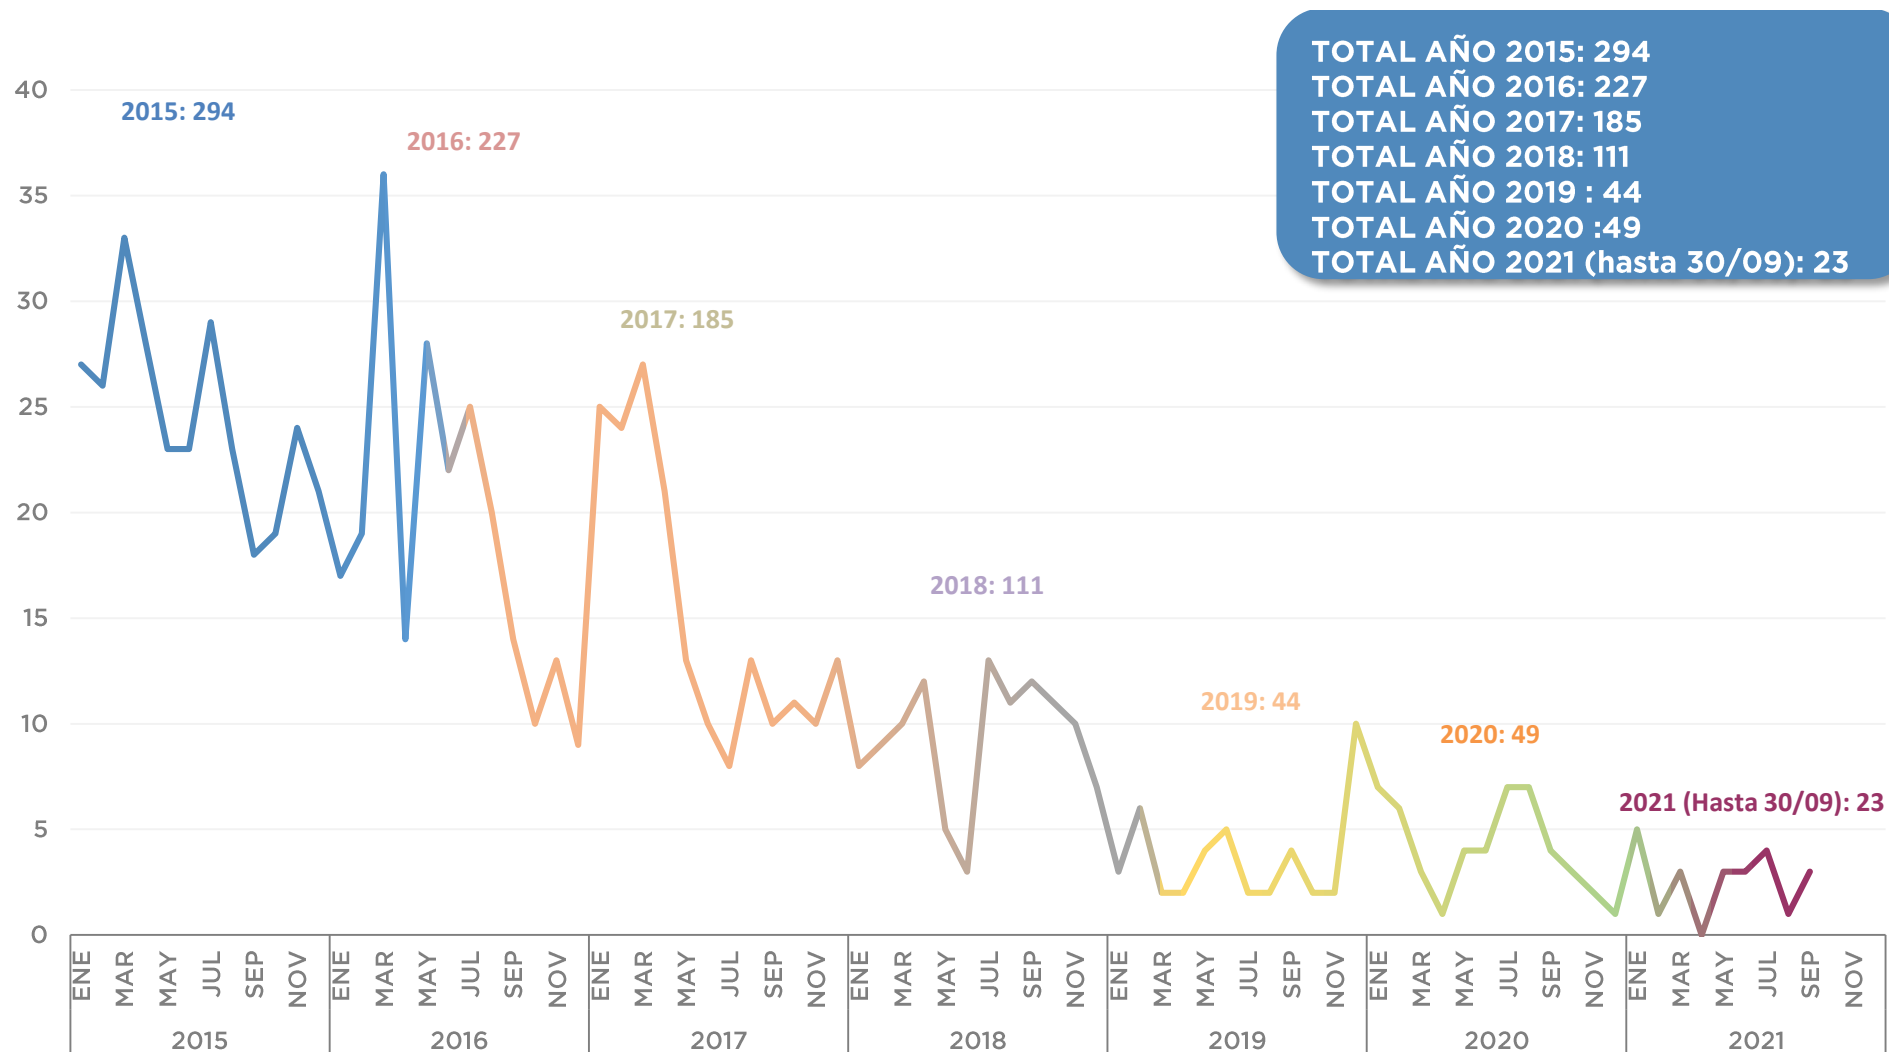

TOTAL: 3 Víctimas

VARIABLE AL MOMENTO DE LIBERAR A LAS VÍCTIMAS SEPTIEMBRE 2021

CANTIDAD DE AUTORES POR SECUESTRO SEPTIEMBRE 2021

TIPO DE GAMA DEL VEHICULO DE LA VÍCTIMA SEPTIEMBRE 2021

DURACIÓN DE LOS SECUESTROS SEPTIEMBRE 2021

DISTANCIA ENTRE LUGAR DE INTERCEPTACIÓN Y LUGAR DE LIBERACIÓN SEPTIEMBRE 2021

DÍAS DE LA SEMANA EN LA QUE OCURRIERON LOS SECUESTROS SEPTIEMBRE 2021

TOTAL: 3 Secuestros

DÍA Y HORARIO EN LOS QUE OCURRIERON LOS SECUESTROS SEPTIEMBRE 2021

TOTAL: 54 Secuestros

COLABORACIONES DE UFESE A FISCALÍAS SEPTIEMBRE 2021

TOTAL: 105 Colaboraciones

INTERACCIÓN CON FISCALÍAS SEPTIEMBRE 2021

TOTAL: 105 Colaboraciones

SECUESTROS EXTORSIVOS EVOLUCIÓN ANUAL DEL 2015 AL 2021

COMPARATIVA SEMESTRESTRAL DE SECUESTROS EXTORSIVOS DEL 2015 AL 2021

SECUESTROS EXTORSIVOS EVOLUCIÓN MENSUAL DEL 2015 AL 2021

PROMEDIO MENSUAL DE SECUESTROS EXTORSIVOS POR AÑO

SECUESTROS EXTORSIVOS EVOLUCIÓN MENSUAL DEL 2015 AL 2021