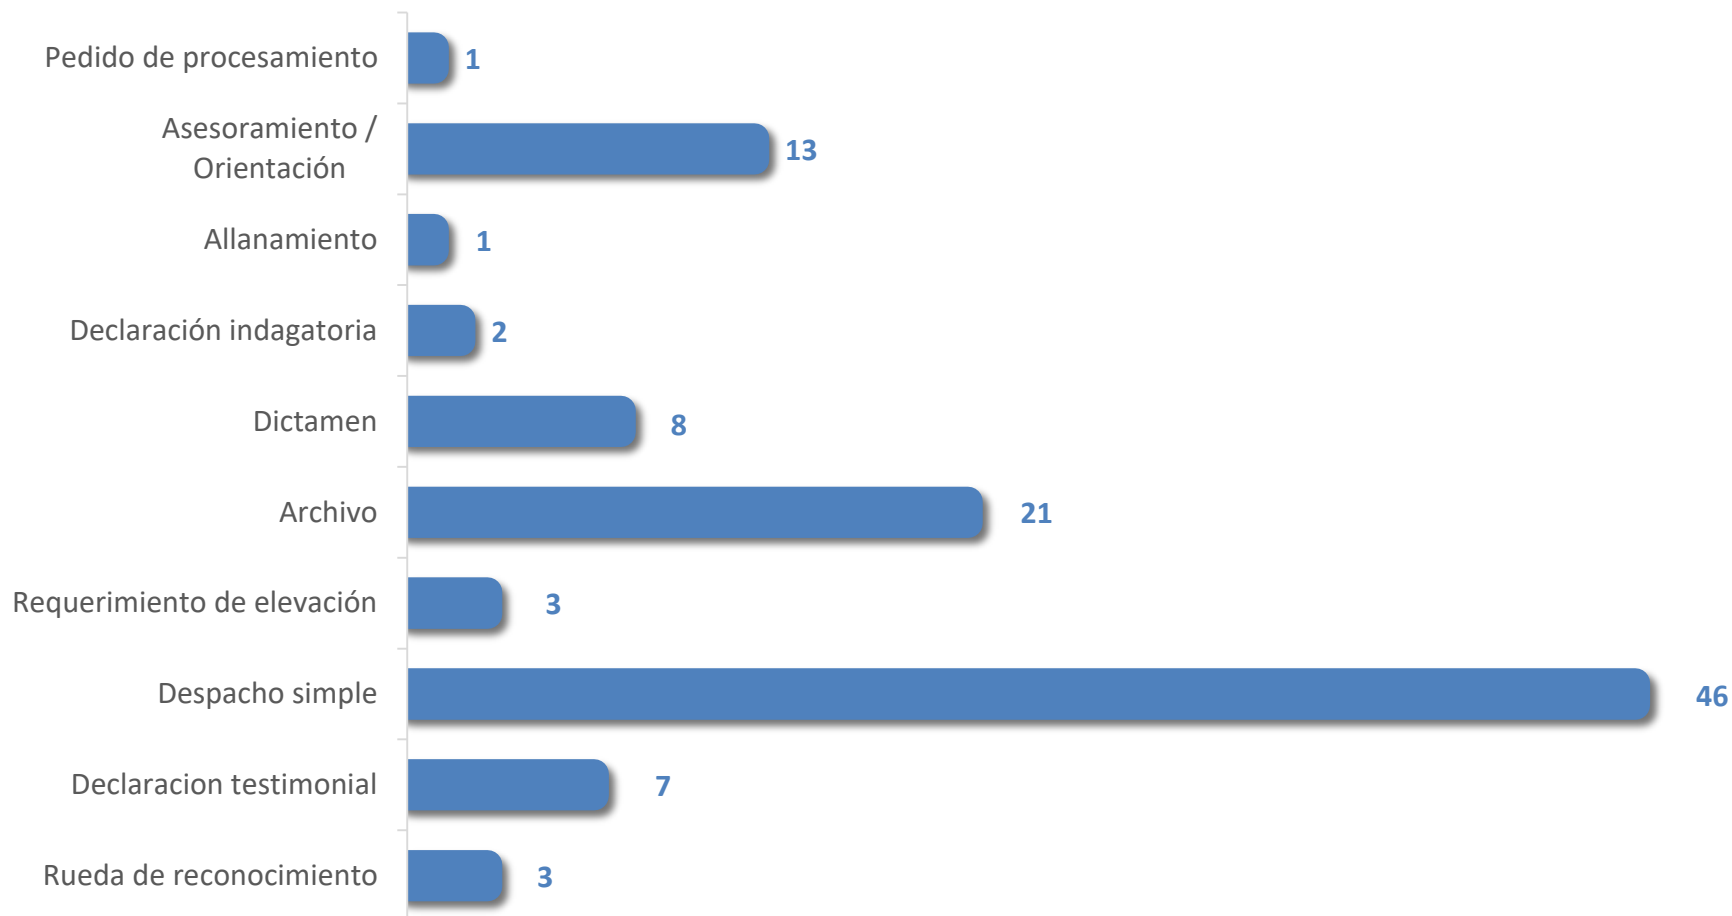

DISTANCIA ENTRE LUGAR DE INTERCEPTACIÓN Y LUGAR DE LIBERACIÓN SEPTIEMBRE 2021

DÍAS DE LA SEMANA EN LA QUE OCURRIERON LOS SECUESTROS SEPTIEMBRE 2021

TOTAL: 3 Secuestros

DÍA Y HORARIO EN LOS QUE OCURRIERON LOS SECUESTROS SEPTIEMBRE 2021

D	L	M	Mi	J	V	S
			1	2	3	4
5	6	7	8	9	10 18:10	11
12	13	14	15	16	17	18
19	20	21 11:00	22	23 22:00	24	25
26	27	28	29	30		

TOTAL: 3 Secuestros

INFLUENCIA DEL AISLAMIENTO SOCIAL, PREVENTIVO Y OBLIGATORIO EN LOS SECUESTROS EXTORSIVOS A NIVEL NACIONAL

TOTAL: 54 Secuestros

COLABORACIONES DE UFESE A FISCALÍAS SEPTIEMBRE 2021

TOTAL: 105 Colaboraciones

INTERACCIÓN CON FISCALÍAS SEPTIEMBRE 2021

TOTAL: 105 Colaboraciones

SECUESTROS EXTORSIVOS EVOLUCIÓN ANUAL DEL 2015 AL 2021