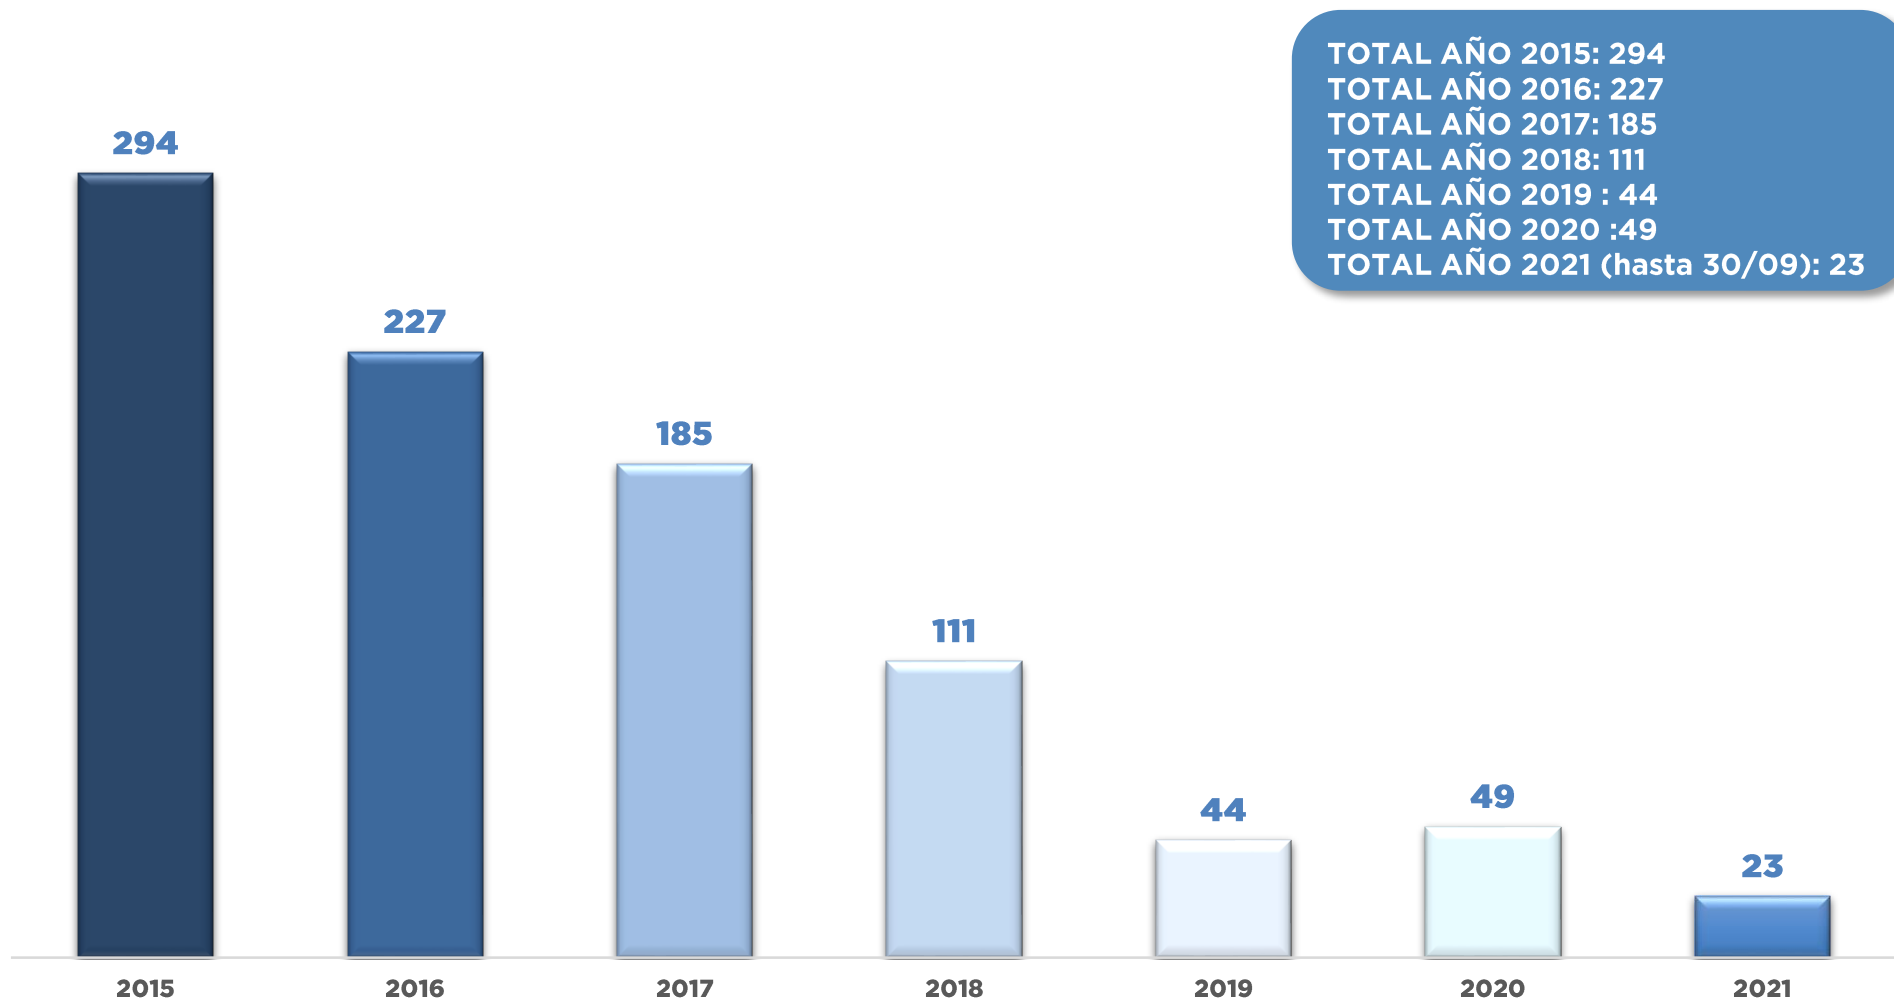

TOTAL: 3 Víctimas

VARIABLE AL MOMENTO DE LIBERAR A LAS VÍCTIMAS SEPTIEMBRE 2021

CANTIDAD DE AUTORES POR SECUESTRO SEPTIEMBRE 2021

TIPO DE GAMA DEL VEHICULO DE LA VÍCTIMA SEPTIEMBRE 2021

DURACIÓN DE LOS SECUESTROS SEPTIEMBRE 2021

DISTANCIA ENTRE LUGAR DE INTERCEPTACIÓN Y LUGAR DE LIBERACIÓN SEPTIEMBRE 2021

DÍAS DE LA SEMANA EN LA QUE OCURRIERON LOS SECUESTROS SEPTIEMBRE 2021

TOTAL: 3 Secuestros

DÍA Y HORARIO EN LOS QUE OCURRIERON LOS SECUESTROS SEPTIEMBRE 2021

TOTAL: 54 Secuestros

COLABORACIONES DE UFESE A FISCALÍAS SEPTIEMBRE 2021

TOTAL: 105 Colaboraciones

INTERACCIÓN CON FISCALÍAS SEPTIEMBRE 2021

TOTAL: 105 Colaboraciones

SECUESTROS EXTORSIVOS EVOLUCIÓN ANUAL DEL 2015 AL 2021

COMPARATIVA SEMESTRESTRAL DE SECUESTROS EXTORSIVOS DEL 2015 AL 2021

SECUESTROS EXTORSIVOS EVOLUCIÓN MENSUAL DEL 2015 AL 2021

PROMEDIO MENSUAL DE SECUESTROS EXTORSIVOS POR AÑO

SECUESTROS EXTORSIVOS EVOLUCIÓN MENSUAL DEL 2015 AL 2021