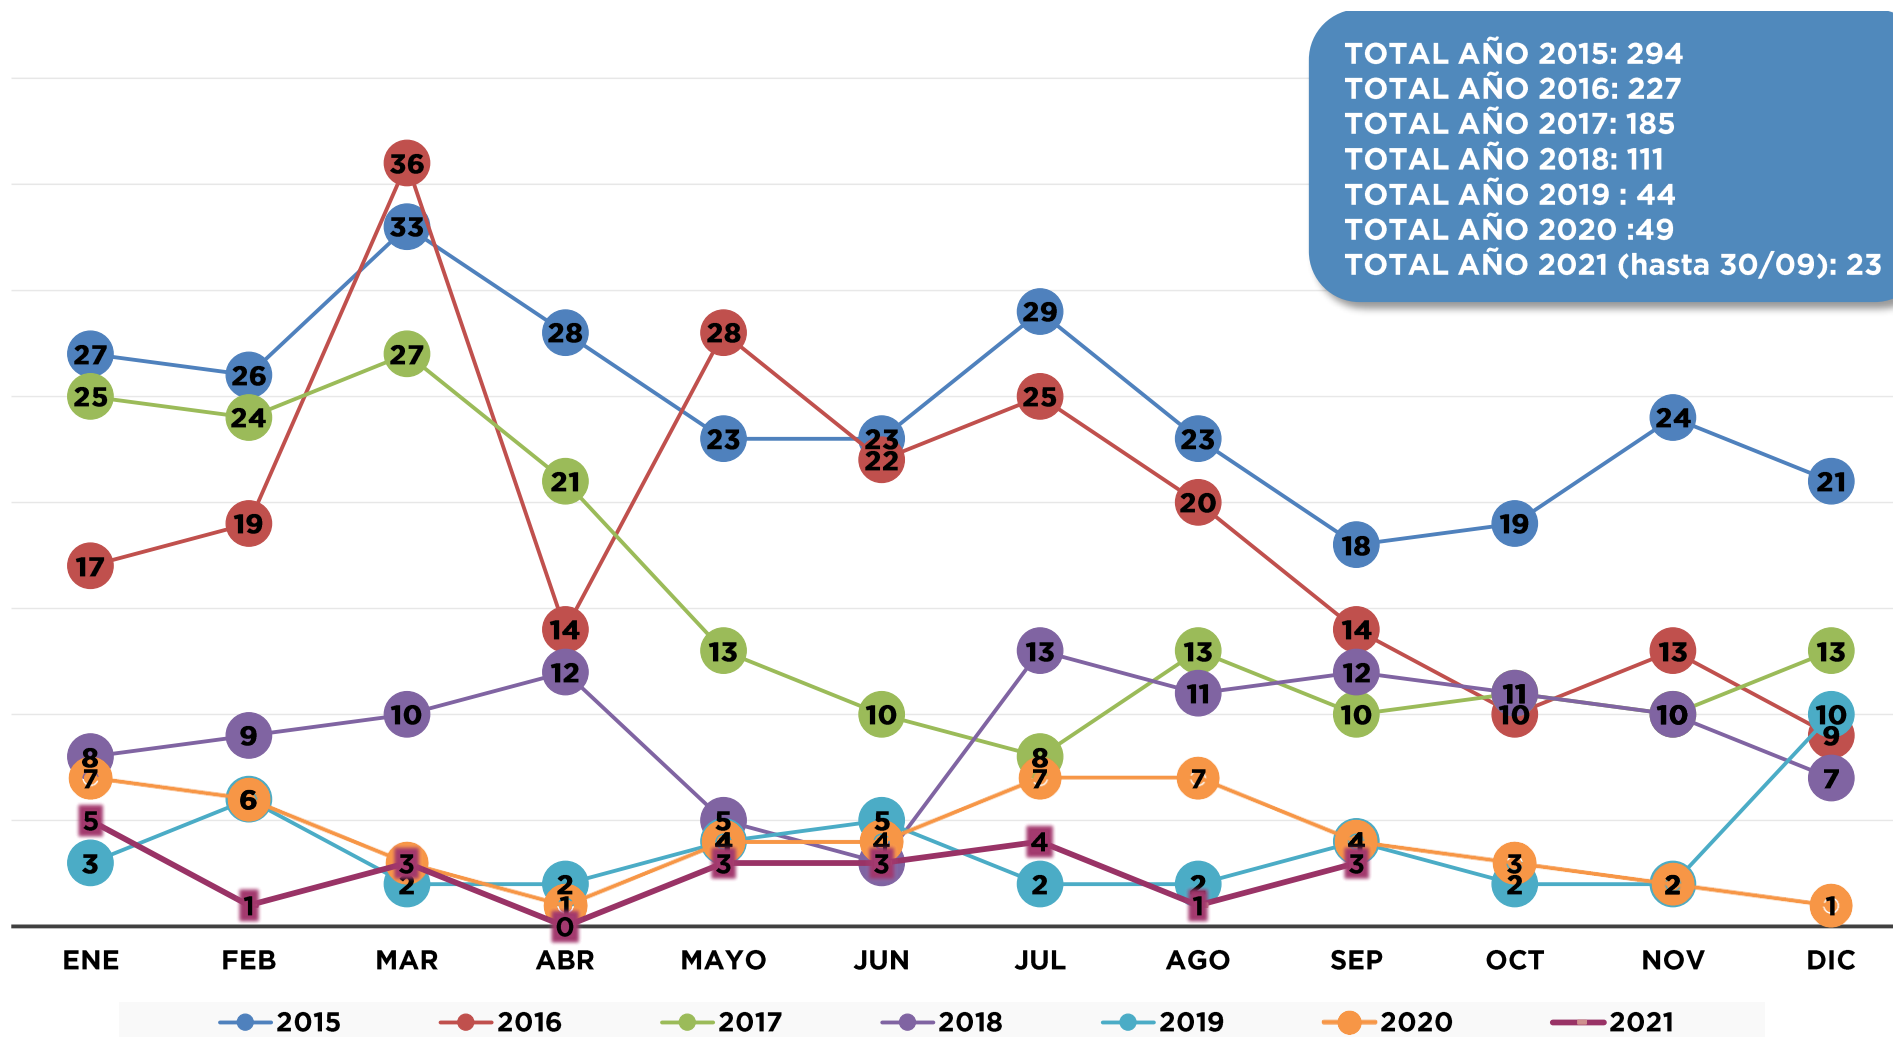

SECUESTROS EXTORSIVOS EVOLUCIÓN MENSUAL DEL 2015 AL 2021