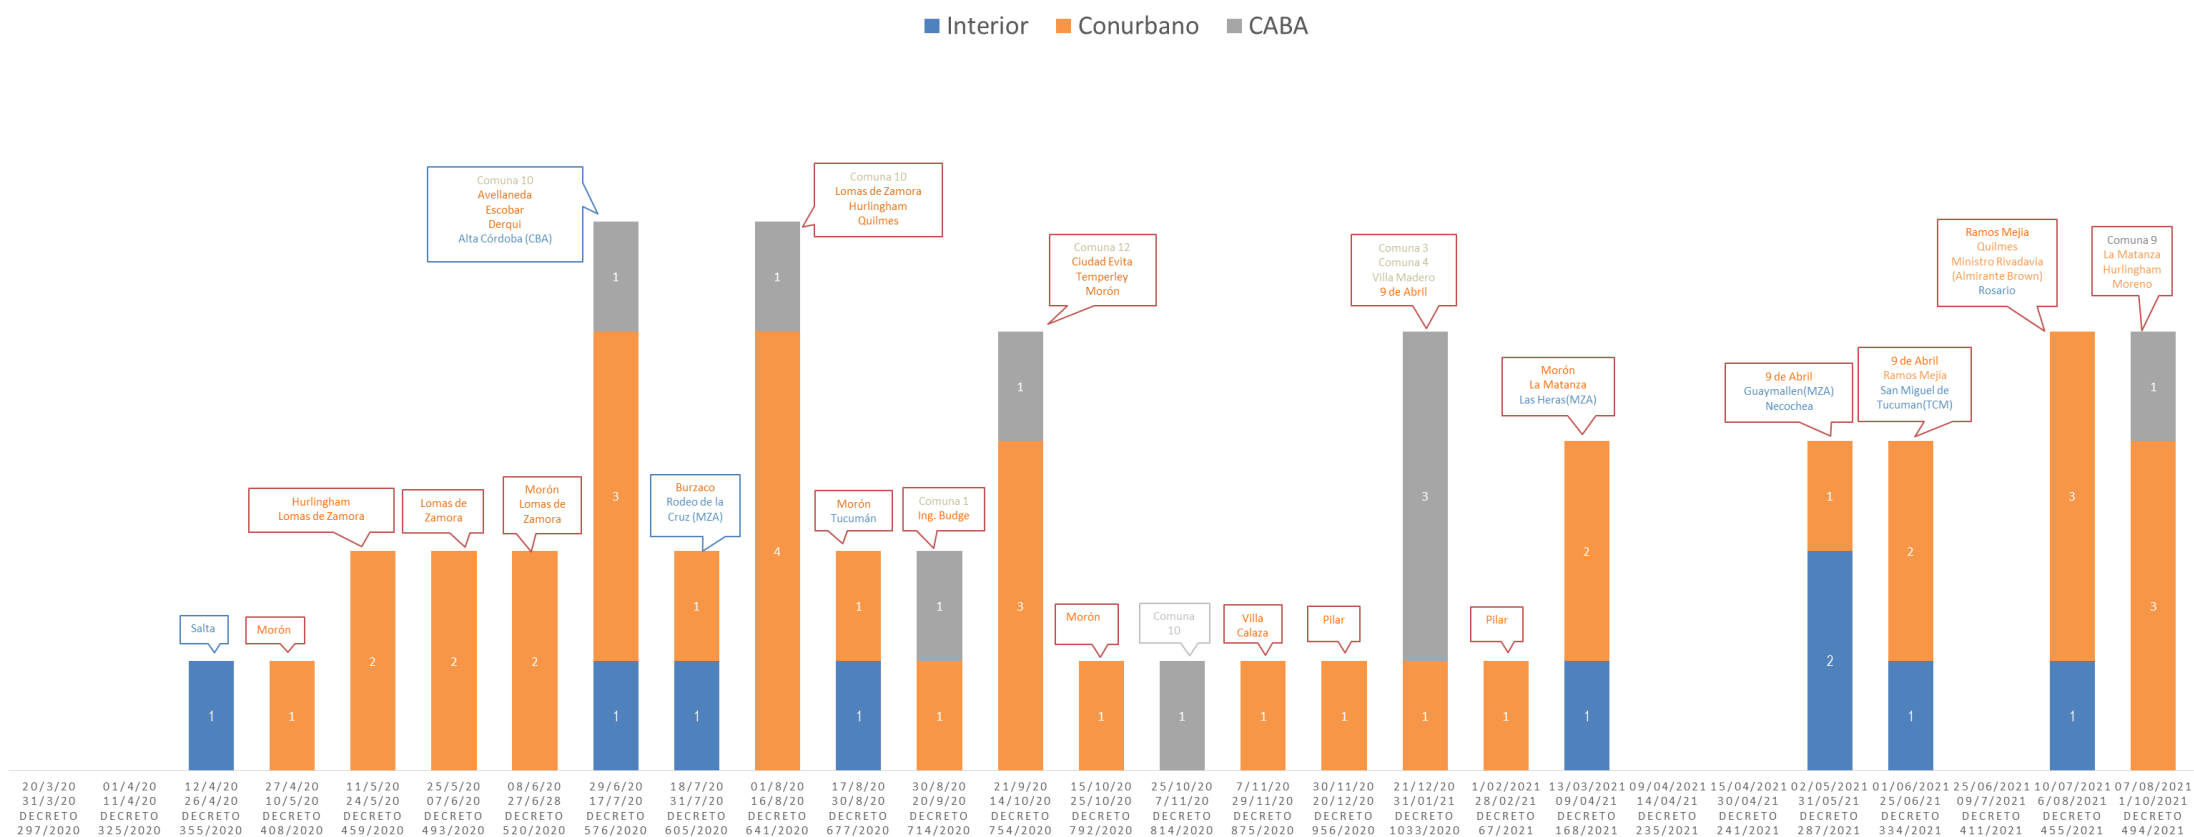

TOTAL: 3 Secuestros

DISTRIBUCIÓN POR FISCALÍA SEPTIEMBRE 2021

TOTAL: 3 Secuestros

CANTIDAD DE VÍCTIMAS POR SECUESTRO SEPTIEMBRE 2021

FRANJA HORARIA DE INICIO DE LOS SECUESTROS SEPTIEMBRE 2021

GÉNERO DE LAS VÍCTIMAS SEPTIEMBRE 2021

TOTAL: 3 Víctimas

VARIABLE AL MOMENTO DE LIBERAR A LAS VÍCTIMAS SEPTIEMBRE 2021

CANTIDAD DE AUTORES POR SECUESTRO SEPTIEMBRE 2021

TIPO DE GAMA DEL VEHICULO DE LA VÍCTIMA SEPTIEMBRE 2021

DURACIÓN DE LOS SECUESTROS SEPTIEMBRE 2021

DISTANCIA ENTRE LUGAR DE INTERCEPTACIÓN Y LUGAR DE LIBERACIÓN SEPTIEMBRE 2021

DÍAS DE LA SEMANA EN LA QUE OCURRIERON LOS SECUESTROS SEPTIEMBRE 2021

TOTAL: 3 Secuestros

DÍA Y HORARIO EN LOS QUE OCURRIERON LOS SECUESTROS SEPTIEMBRE 2021

D	L	M	Mi	J	V	S
			1	2	3	4
5	6	7	8	9	10 18:10	11
12	13	14	15	16	17	18
19	20	21 11:00	22	23 22:00	24	25
26	27	28	29	30		

TOTAL: 3 Secuestros

INFLUENCIA DEL AISLAMIENTO SOCIAL, PREVENTIVO Y OBLIGATORIO EN LOS SECUESTROS EXTORSIVOS A NIVEL NACIONAL