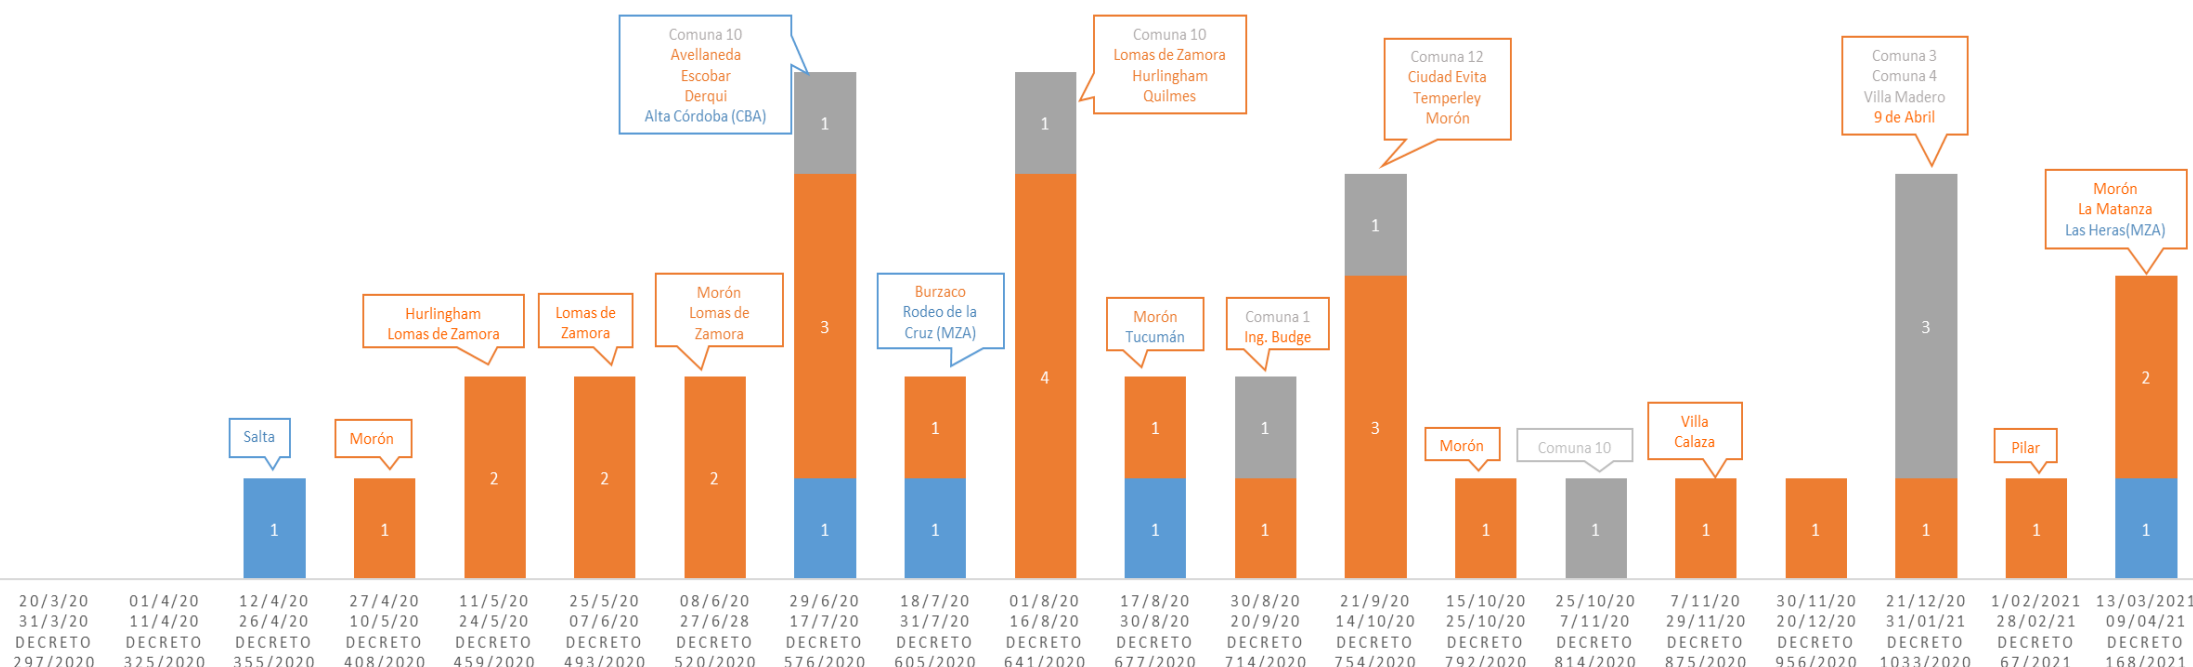

DISTRIBUCIÓN POR FISCALÍA MARZO 2021

TOTAL: 3 Secuestros

CANTIDAD DE VÍCTIMAS POR SECUESTRO MARZO 2021

FRANJA HORARIA DE INICIO DE LOS SECUESTROS MARZO 2021

GÉNERO DE LAS VÍCTIMAS MARZO 2021

VARIABLE AL MOMENTO DE LIBERAR A LAS VÍCTIMAS MARZO 2021

CANTIDAD DE AUTORES POR SECUESTRO MARZO 2021

TIPO DE GAMA DEL VEHICULO DE LA VÍCTIMA MARZO 2021

DURACIÓN DE LOS SECUESTROS MARZO 2021

DISTANCIA ENTRE LUGAR DE INTERCEPTACIÓN Y LUGAR DE LIBERACIÓN MARZO 2021

DÍAS DE LA SEMANA EN LA QUE OCURRIERON LOS SECUESTROS MARZO 2021

TOTAL: 3 Secuestros

DÍA Y HORARIO EN LOS QUE OCURRIERON LOS SECUESTROS MARZO 2021

D	L	M	Mi	J	V	S
	1	2	3	4	5	6
7	8	9	10	11	12 20:30	13
14	15	16 22:00	17	18	19	20
21	22	23	24	25	26	27
28	29	30	31 21:45			

TOTAL: 3 Secuestros

INFLUENCIA DEL AISLAMIENTO SOCIAL, PREVENTIVO Y OBLIGATORIO EN LOS SECUESTROS EXTORSIVOS A NIVEL NACIONAL

■ Interior ■ Conurbano ■ CABA

TOTAL: 40 Secuestros

COLABORACIONES DE UFESE A FISCALÍAS MARZO 2021