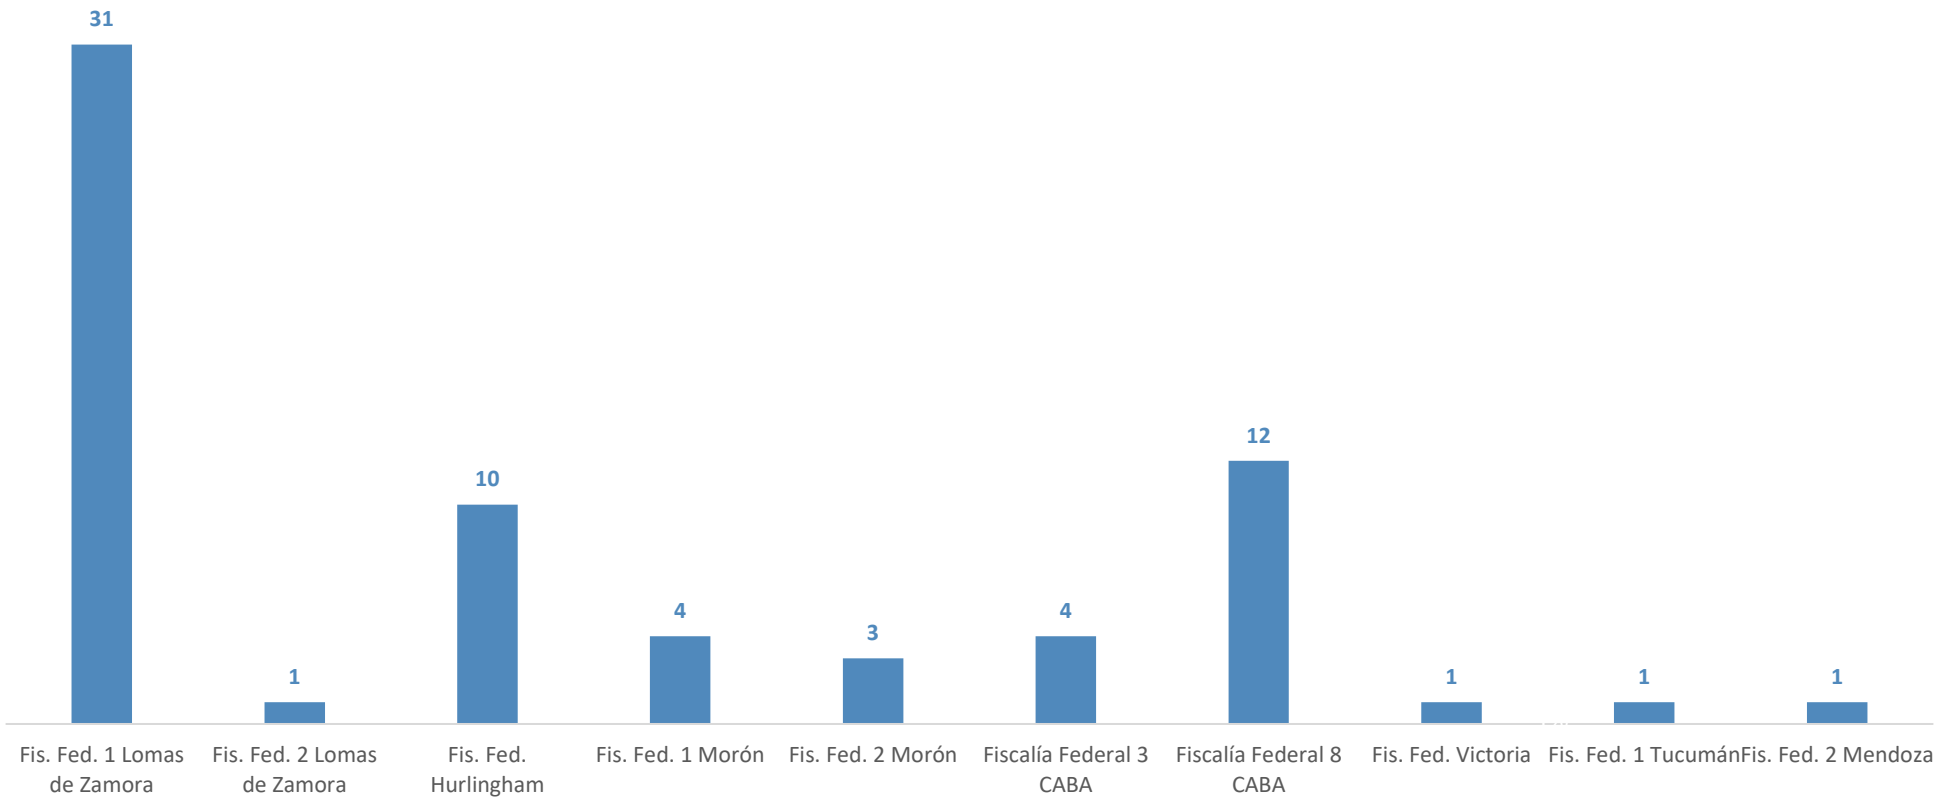

DÍAS DE LA SEMANA EN LA QUE OCURRIERON LOS SECUESTROS MARZO 2021

TOTAL: 3 Secuestros

DÍA Y HORARIO EN LOS QUE OCURRIERON LOS SECUESTROS MARZO 2021

D	L	M	Mi	J	V	S
	1	2	3	4	5	6
7	8	9	10	11	12 20:30	13
14	15	16 22:00	17	18	19	20
21	22	23	24	25	26	27
28	29	30	31 21:45			

TOTAL: 3 Secuestros

INFLUENCIA DEL AISLAMIENTO SOCIAL, PREVENTIVO Y OBLIGATORIO EN LOS SECUESTROS EXTORSIVOS A NIVEL NACIONAL

■ Interior ■ Conurbano ■ CABA

TOTAL: 40 Secuestros

COLABORACIONES DE UFESE A FISCALÍAS MARZO 2021

TOTAL: 68 Colaboraciones

INTERACCIÓN CON FISCALÍAS MARZO 2021

TOTAL: 68 Colaboraciones

SECUESTROS EXTORSIVOS EVOLUCIÓN ANUAL DEL 2015 AL 2021

SECUESTROS EXTORSIVOS EVOLUCIÓN MENSUAL DEL 2015 AL 2021

PROMEDIO MENSUAL DE SECUESTROS EXTORSIVOS POR AÑO