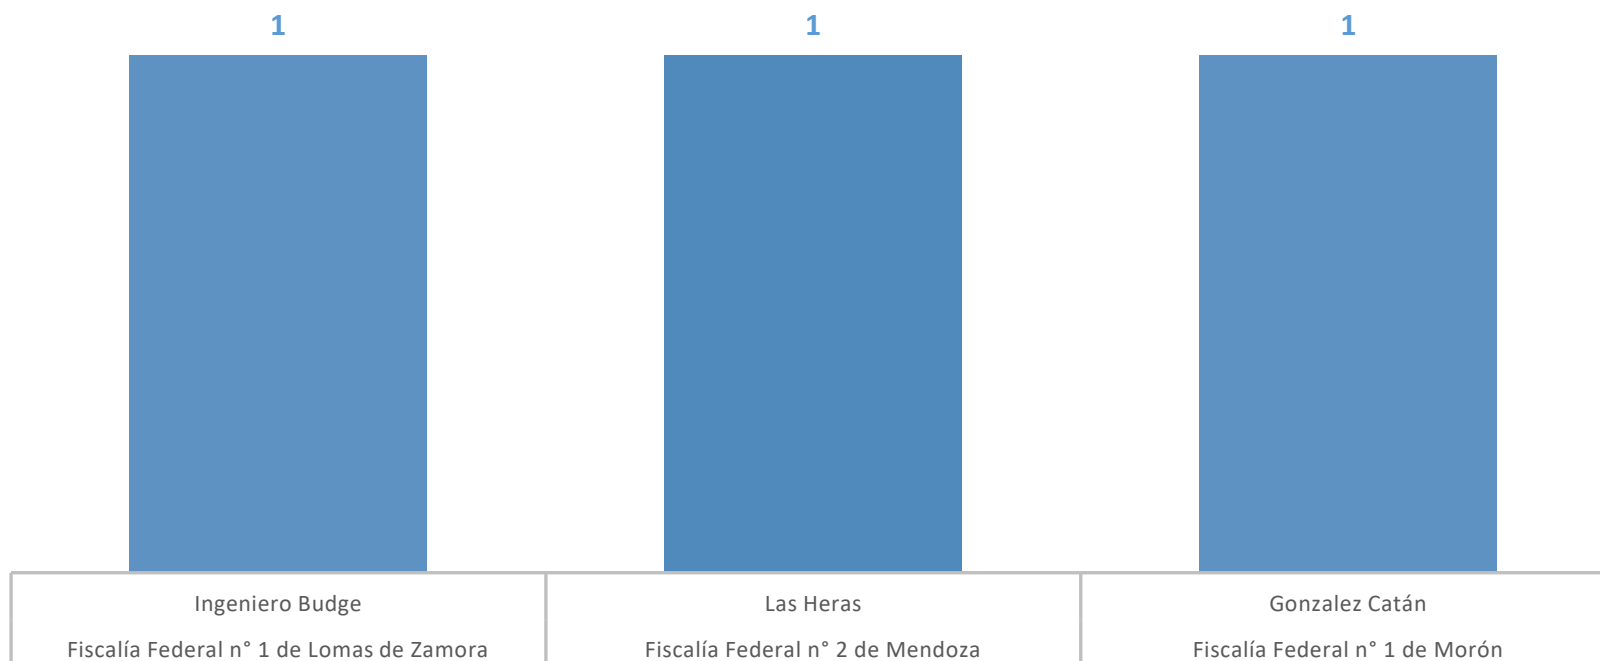

DISTRIBUCIÓN POR JURISDICCIÓN Y LOCALIDAD DE PRIVACIÓN MARZO 2021

TOTAL: 3 Secuestros