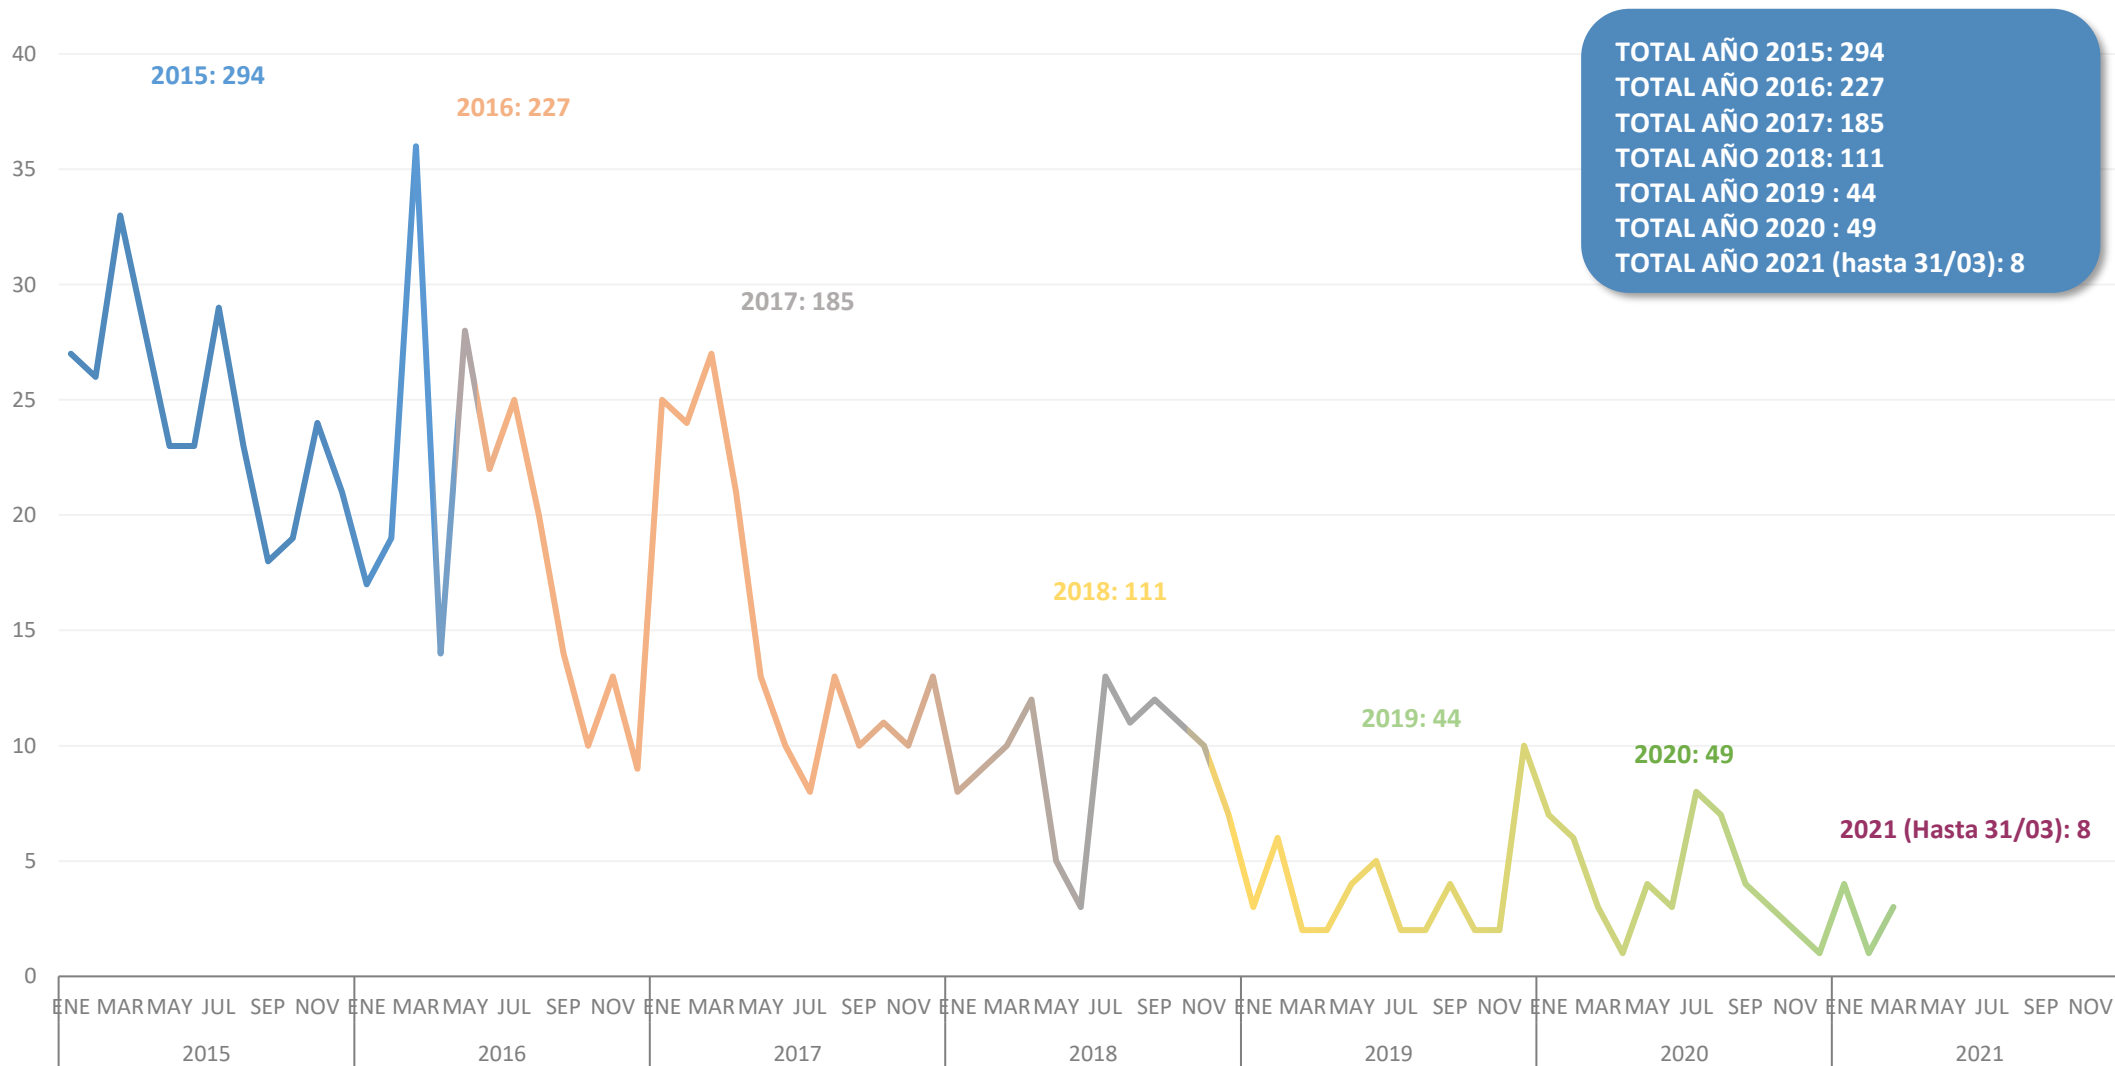

SECUESTROS EXTORSIVOS EVOLUCIÓN MENSUAL DEL 2015 AL 2021