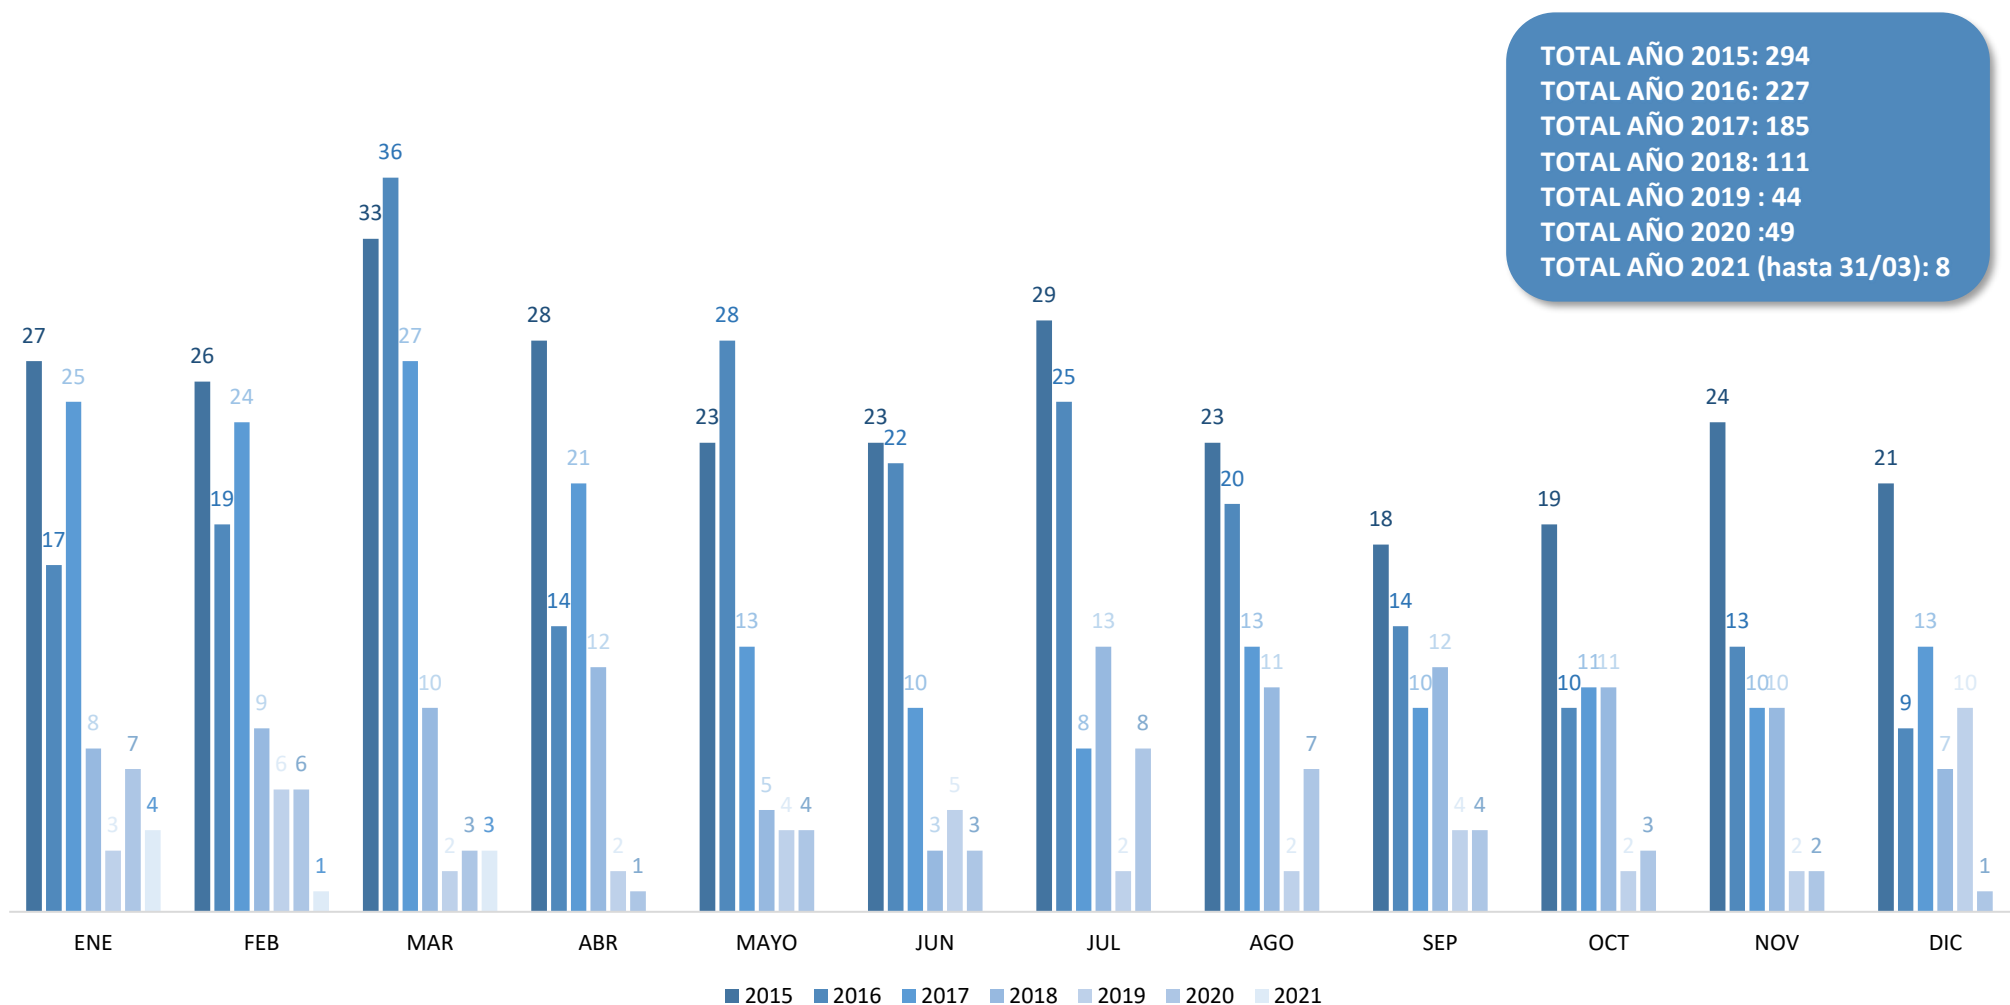

DISTRIBUCIÓN POR FISCALÍA MARZO 2021

TOTAL: 3 Secuestros

CANTIDAD DE VÍCTIMAS POR SECUESTRO MARZO 2021

FRANJA HORARIA DE INICIO DE LOS SECUESTROS MARZO 2021

GÉNERO DE LAS VÍCTIMAS MARZO 2021

VARIABLE AL MOMENTO DE LIBERAR A LAS VÍCTIMAS MARZO 2021

DÍAS DE LA SEMANA EN LA QUE OCURRIERON LOS SECUESTROS MARZO 2021

TOTAL: 3 Secuestros

DÍA Y HORARIO EN LOS QUE OCURRIERON LOS SECUESTROS MARZO 2021

D	L	M	Mi	J	V	S
	1	2	3	4	5	6
7	8	9	10	11	12 20:30	13
14	15	16 22:00	17	18	19	20
21	22	23	24	25	26	27
28	29	30	31 21:45			

TOTAL: 3 Secuestros

INFLUENCIA DEL AISLAMIENTO SOCIAL, PREVENTIVO Y OBLIGATORIO EN LOS SECUESTROS EXTORSIVOS A NIVEL NACIONAL

■ Interior ■ Conurbano ■ CABA

TOTAL: 40 Secuestros

COLABORACIONES DE UFESE A FISCALÍAS MARZO 2021

TOTAL: 68 Colaboraciones

INTERACCIÓN CON FISCALÍAS MARZO 2021

TOTAL: 68 Colaboraciones

SECUESTROS EXTORSIVOS EVOLUCIÓN ANUAL DEL 2015 AL 2021

SECUESTROS EXTORSIVOS EVOLUCIÓN MENSUAL DEL 2015 AL 2021

PROMEDIO MENSUAL DE SECUESTROS EXTORSIVOS POR AÑO