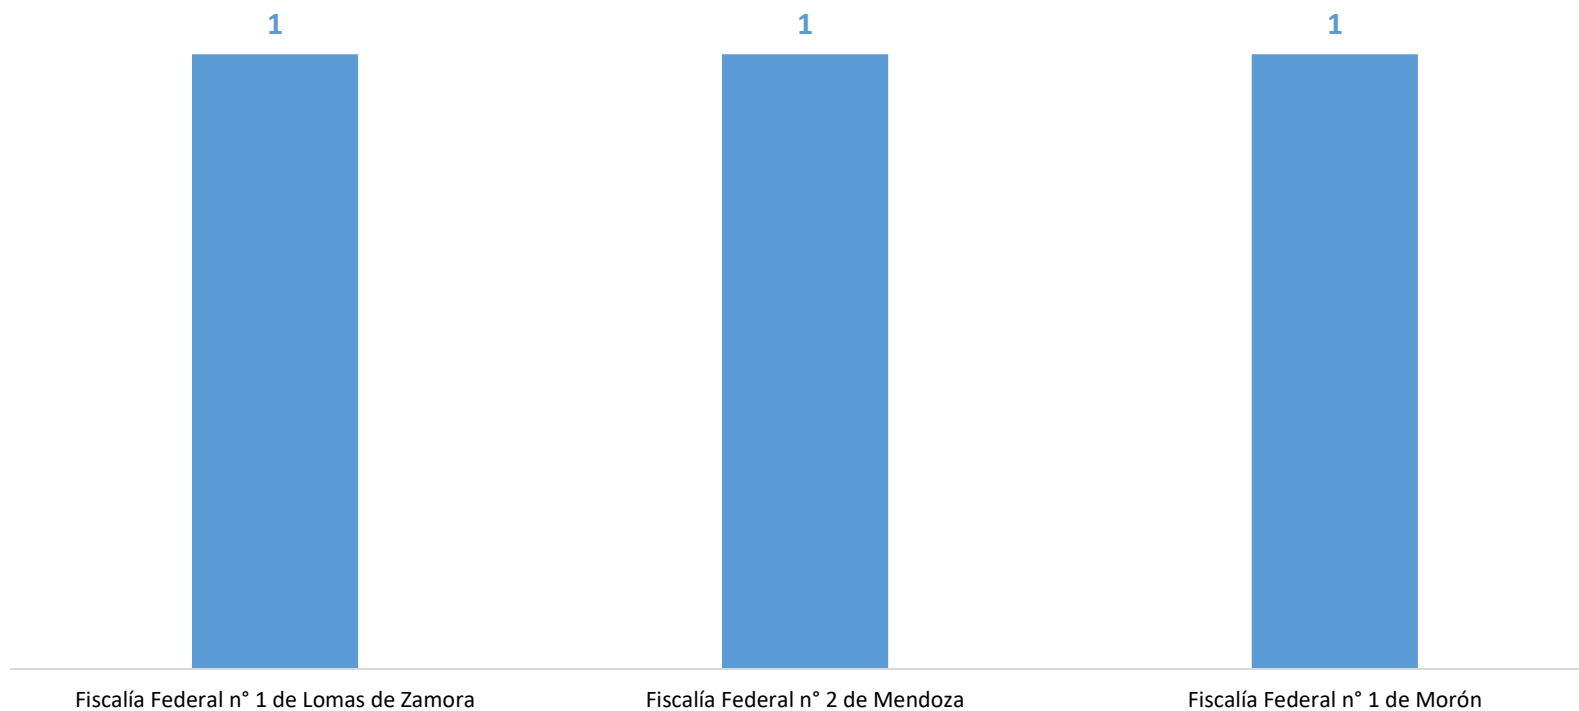

DISTRIBUCIÓN POR FISCALÍA MARZO 2021

TOTAL: 3 Secuestros

CANTIDAD DE VÍCTIMAS POR SECUESTRO MARZO 2021

FRANJA HORARIA DE INICIO DE LOS SECUESTROS MARZO 2021

GÉNERO DE LAS VÍCTIMAS MARZO 2021

VARIABLE AL MOMENTO DE LIBERAR A LAS VÍCTIMAS MARZO 2021