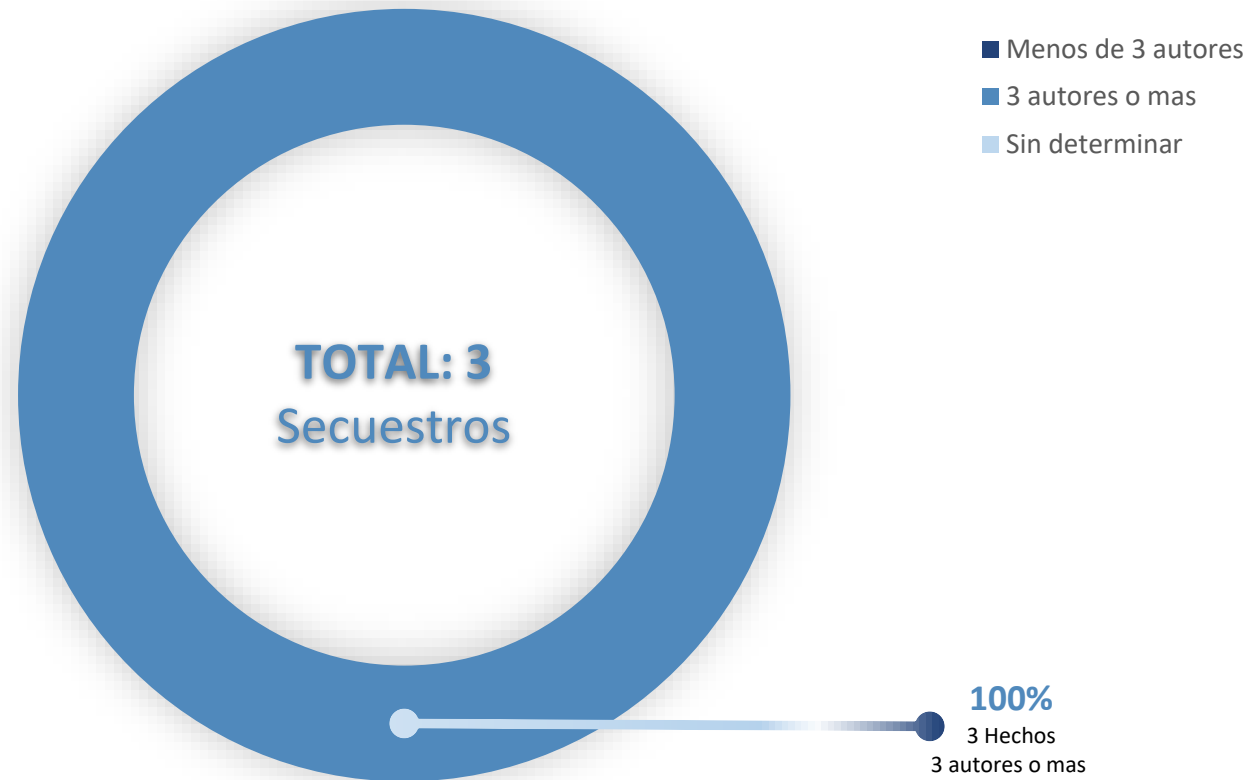

DISTRIBUCIÓN POR FISCALÍA MARZO 2021

TOTAL: 3 Secuestros

CANTIDAD DE VÍCTIMAS POR SECUESTRO MARZO 2021

FRANJA HORARIA DE INICIO DE LOS SECUESTROS MARZO 2021

GÉNERO DE LAS VÍCTIMAS MARZO 2021

VARIABLE AL MOMENTO DE LIBERAR A LAS VÍCTIMAS MARZO 2021

CANTIDAD DE AUTORES POR SECUESTRO MARZO 2021

TIPO DE GAMA DEL VEHICULO DE LA VÍCTIMA MARZO 2021

DURACIÓN DE LOS SECUESTROS MARZO 2021

DISTANCIA ENTRE LUGAR DE INTERCEPTACIÓN Y LUGAR DE LIBERACIÓN MARZO 2021