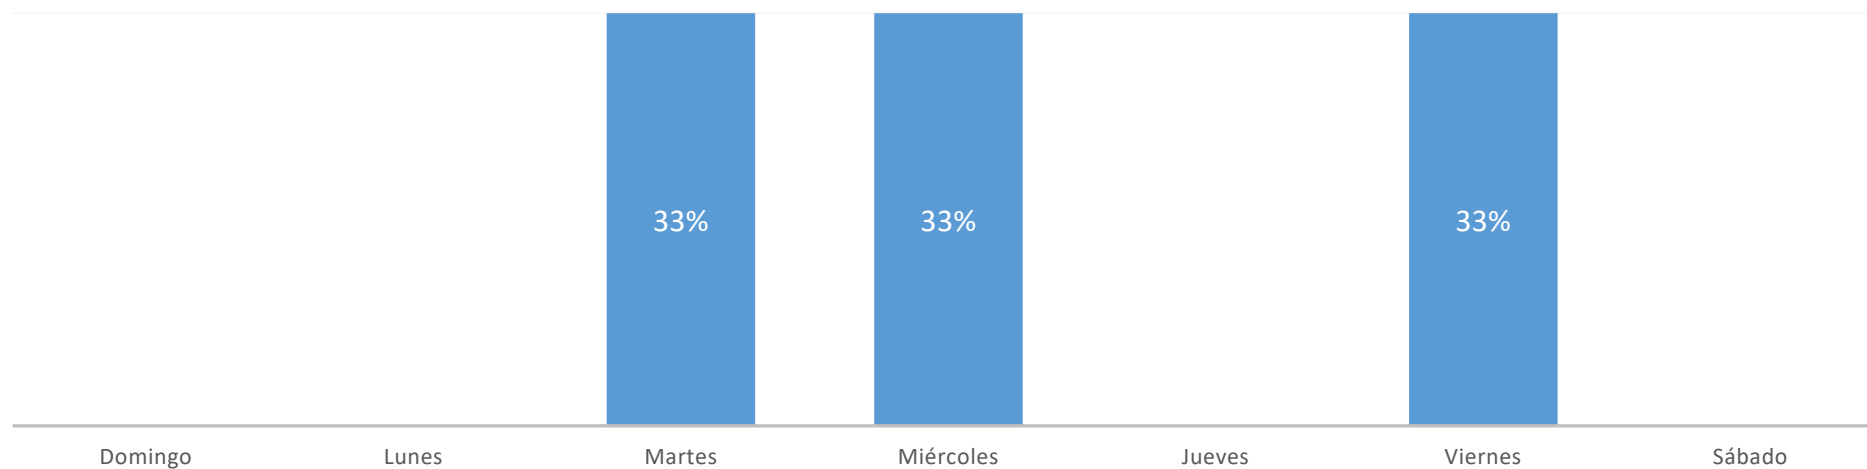

DISTRIBUCIÓN POR FISCALÍA MARZO 2021

TOTAL: 3 Secuestros

CANTIDAD DE VÍCTIMAS POR SECUESTRO MARZO 2021

FRANJA HORARIA DE INICIO DE LOS SECUESTROS MARZO 2021

GÉNERO DE LAS VÍCTIMAS MARZO 2021

VARIABLE AL MOMENTO DE LIBERAR A LAS VÍCTIMAS MARZO 2021

CANTIDAD DE AUTORES POR SECUESTRO MARZO 2021

TIPO DE GAMA DEL VEHICULO DE LA VÍCTIMA MARZO 2021

DURACIÓN DE LOS SECUESTROS MARZO 2021

DISTANCIA ENTRE LUGAR DE INTERCEPTACIÓN Y LUGAR DE LIBERACIÓN MARZO 2021

DÍAS DE LA SEMANA EN LA QUE OCURRIERON LOS SECUESTROS MARZO 2021

TOTAL: 3 Secuestros

DÍA Y HORARIO EN LOS QUE OCURRIERON LOS SECUESTROS MARZO 2021

D	L	M	Mi	J	V	S
	1	2	3	4	5	6
7	8	9	10	11	12 20:30	13
14	15	16 22:00	17	18	19	20
21	22	23	24	25	26	27
28	29	30	31 21:45			