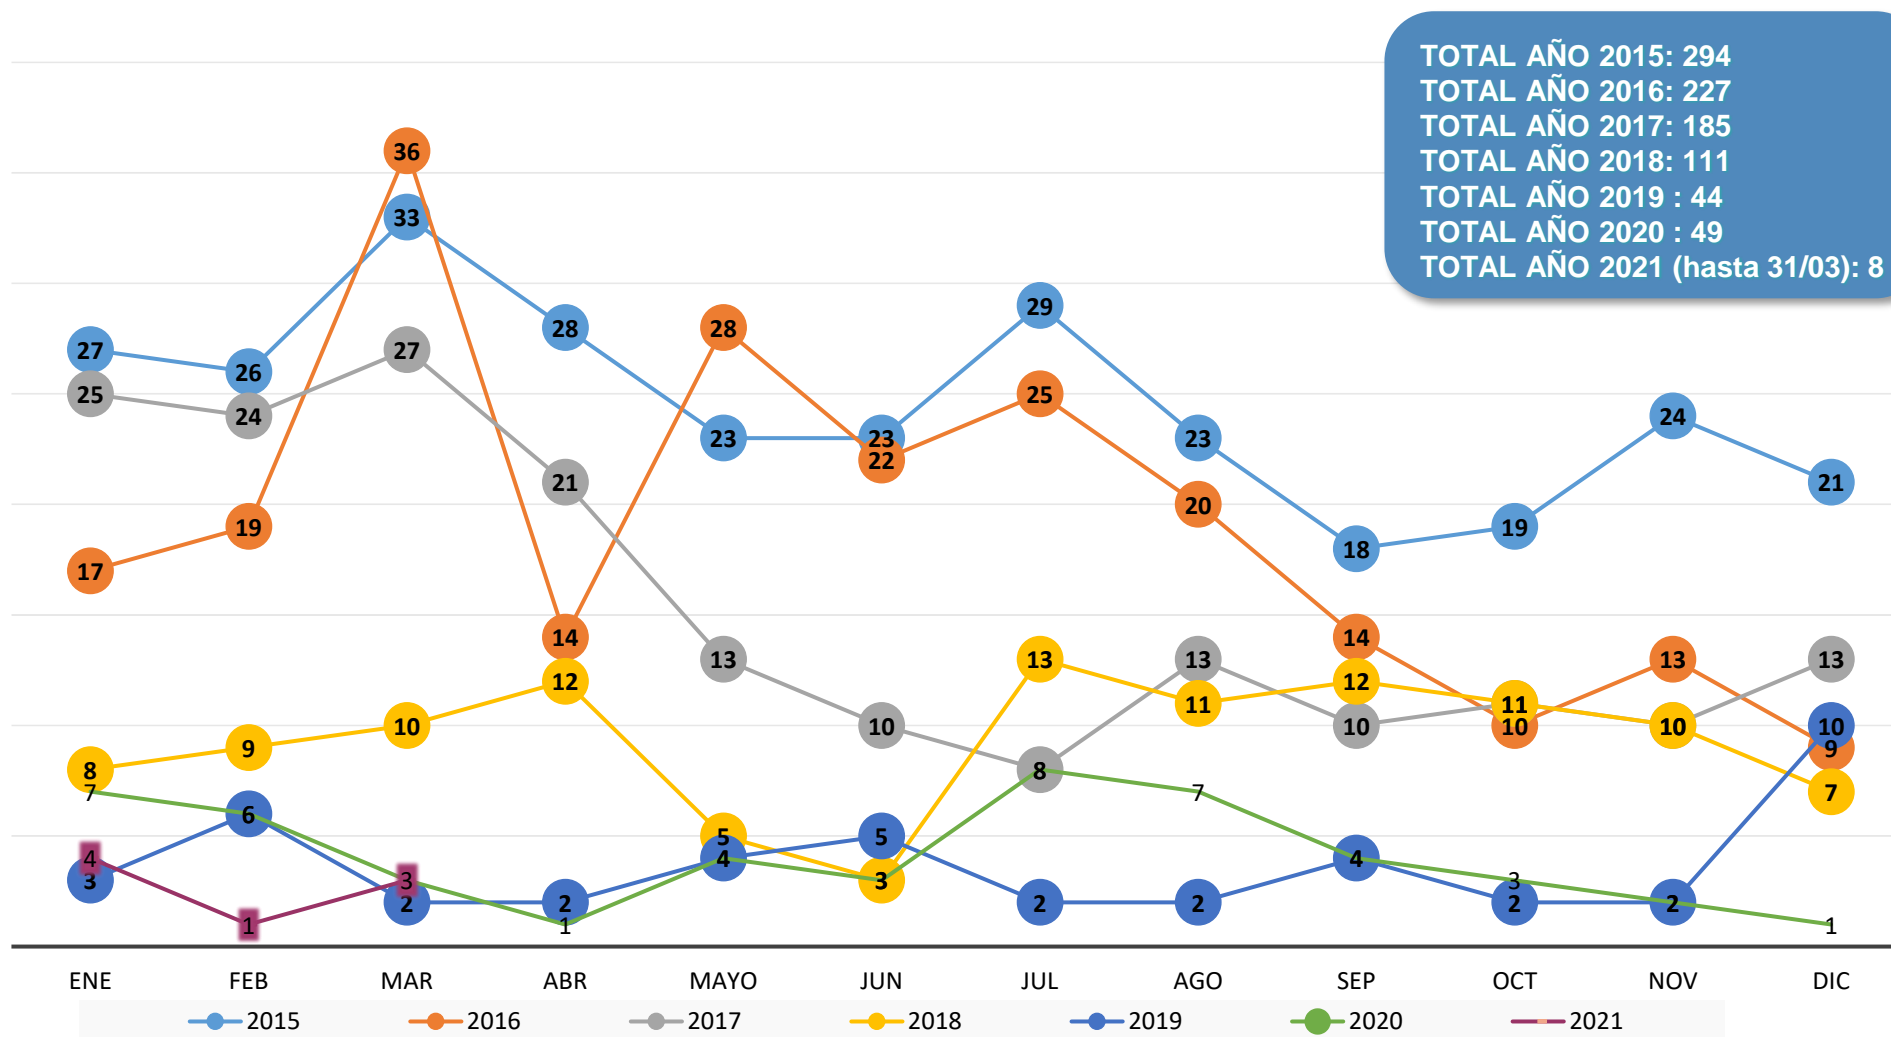

SECUESTROS EXTORSIVOS EVOLUCIÓN MENSUAL DEL 2015 AL 2021