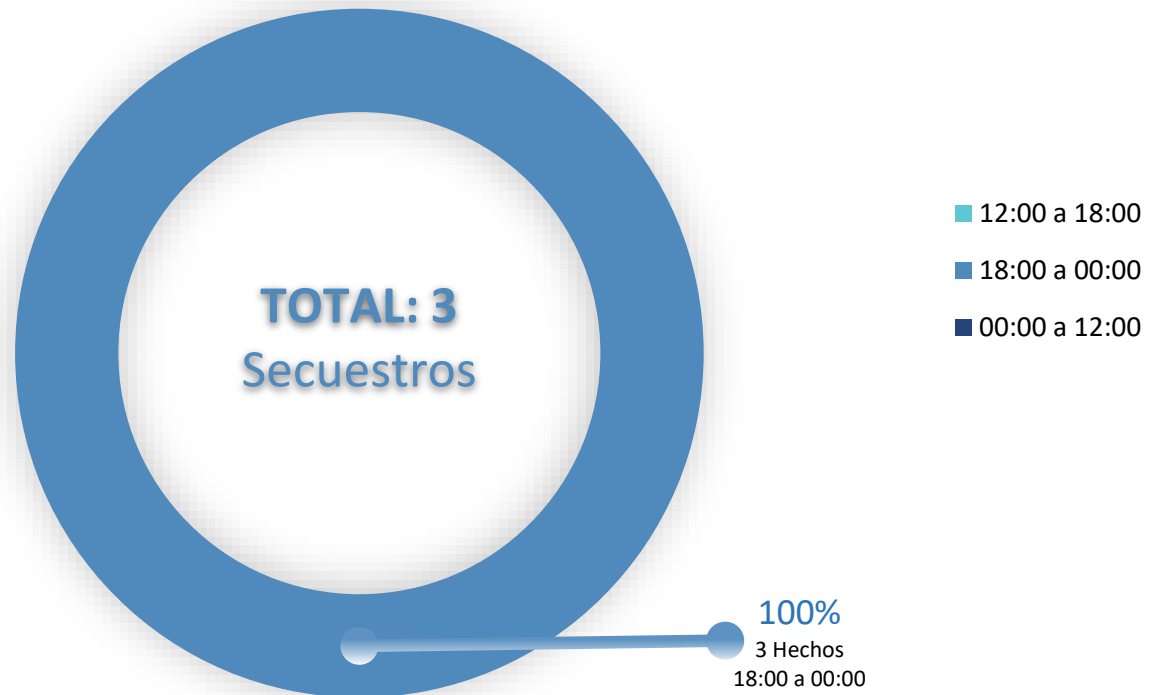

DISTRIBUCIÓN POR FISCALÍA MARZO 2021

TOTAL: 3 Secuestros

CANTIDAD DE VÍCTIMAS POR SECUESTRO MARZO 2021

FRANJA HORARIA DE INICIO DE LOS SECUESTROS MARZO 2021

GÉNERO DE LAS VÍCTIMAS MARZO 2021

VARIABLE AL MOMENTO DE LIBERAR A LAS VÍCTIMAS MARZO 2021

CANTIDAD DE AUTORES POR SECUESTRO MARZO 2021

TIPO DE GAMA DEL VEHICULO DE LA VÍCTIMA MARZO 2021

DURACIÓN DE LOS SECUESTROS MARZO 2021

DISTANCIA ENTRE LUGAR DE INTERCEPTACIÓN Y LUGAR DE LIBERACIÓN MARZO 2021