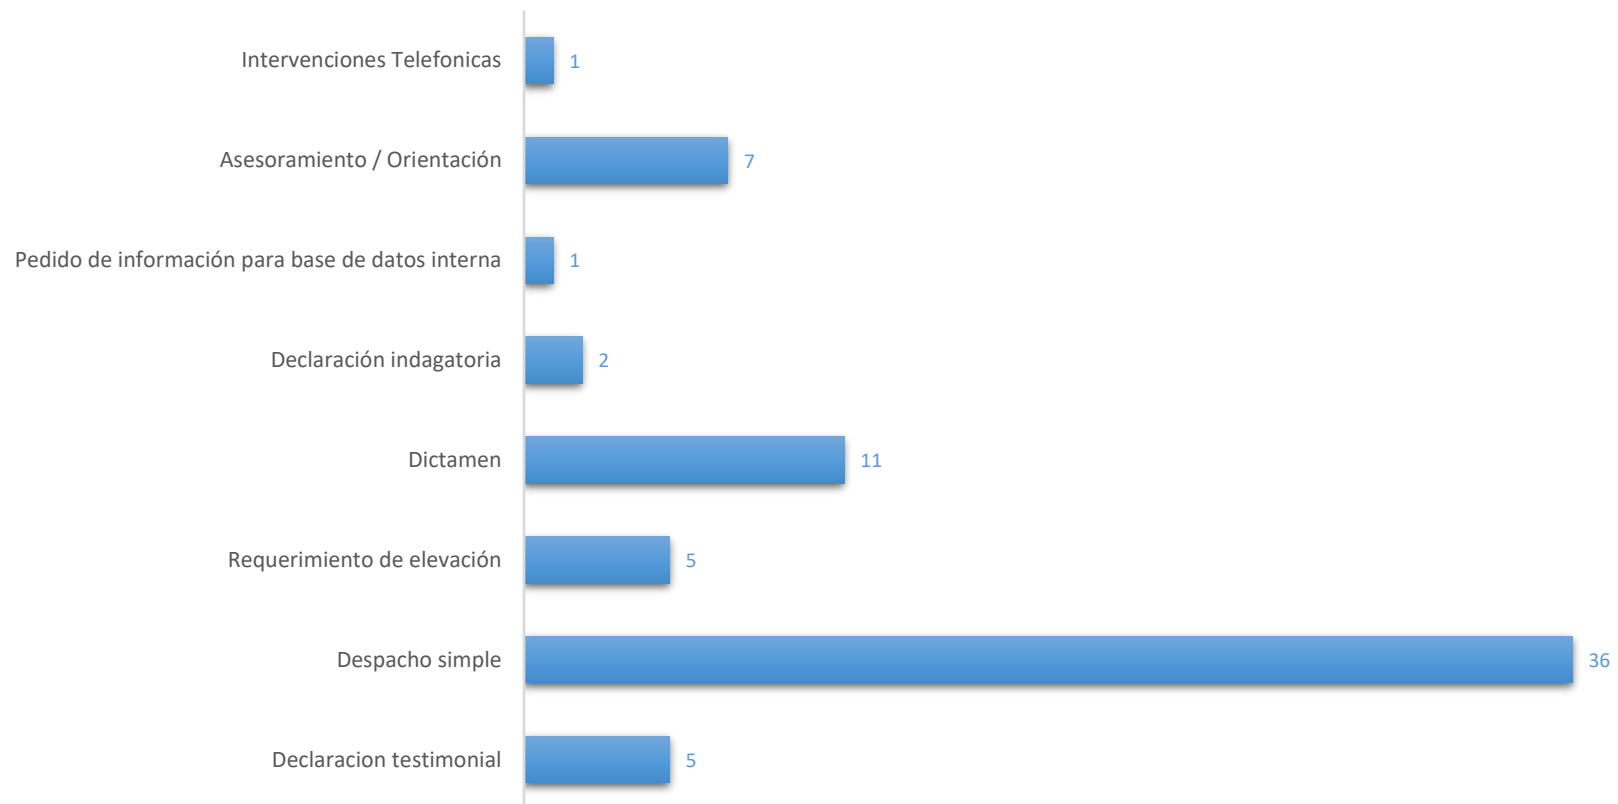

DÍAS DE LA SEMANA EN LA QUE OCURRIERON LOS SECUESTROS MARZO 2021

TOTAL: 3 Secuestros

DÍA Y HORARIO EN LOS QUE OCURRIERON LOS SECUESTROS MARZO 2021

D	L	M	Mi	J	V	S
	1	2	3	4	5	6
7	8	9	10	11	12 20:30	13
14	15	16 22:00	17	18	19	20
21	22	23	24	25	26	27
28	29	30	31 21:45			

TOTAL: 3 Secuestros

INFLUENCIA DEL AISLAMIENTO SOCIAL, PREVENTIVO Y OBLIGATORIO EN LOS SECUESTROS EXTORSIVOS A NIVEL NACIONAL

■ Interior ■ Conurbano ■ CABA

TOTAL: 40 Secuestros

COLABORACIONES DE UFESE A FISCALÍAS MARZO 2021

TOTAL: 68 Colaboraciones

INTERACCIÓN CON FISCALÍAS MARZO 2021

TOTAL: 68 Colaboraciones

SECUESTROS EXTORSIVOS EVOLUCIÓN ANUAL DEL 2015 AL 2021

SECUESTROS EXTORSIVOS EVOLUCIÓN MENSUAL DEL 2015 AL 2021

PROMEDIO MENSUAL DE SECUESTROS EXTORSIVOS POR AÑO