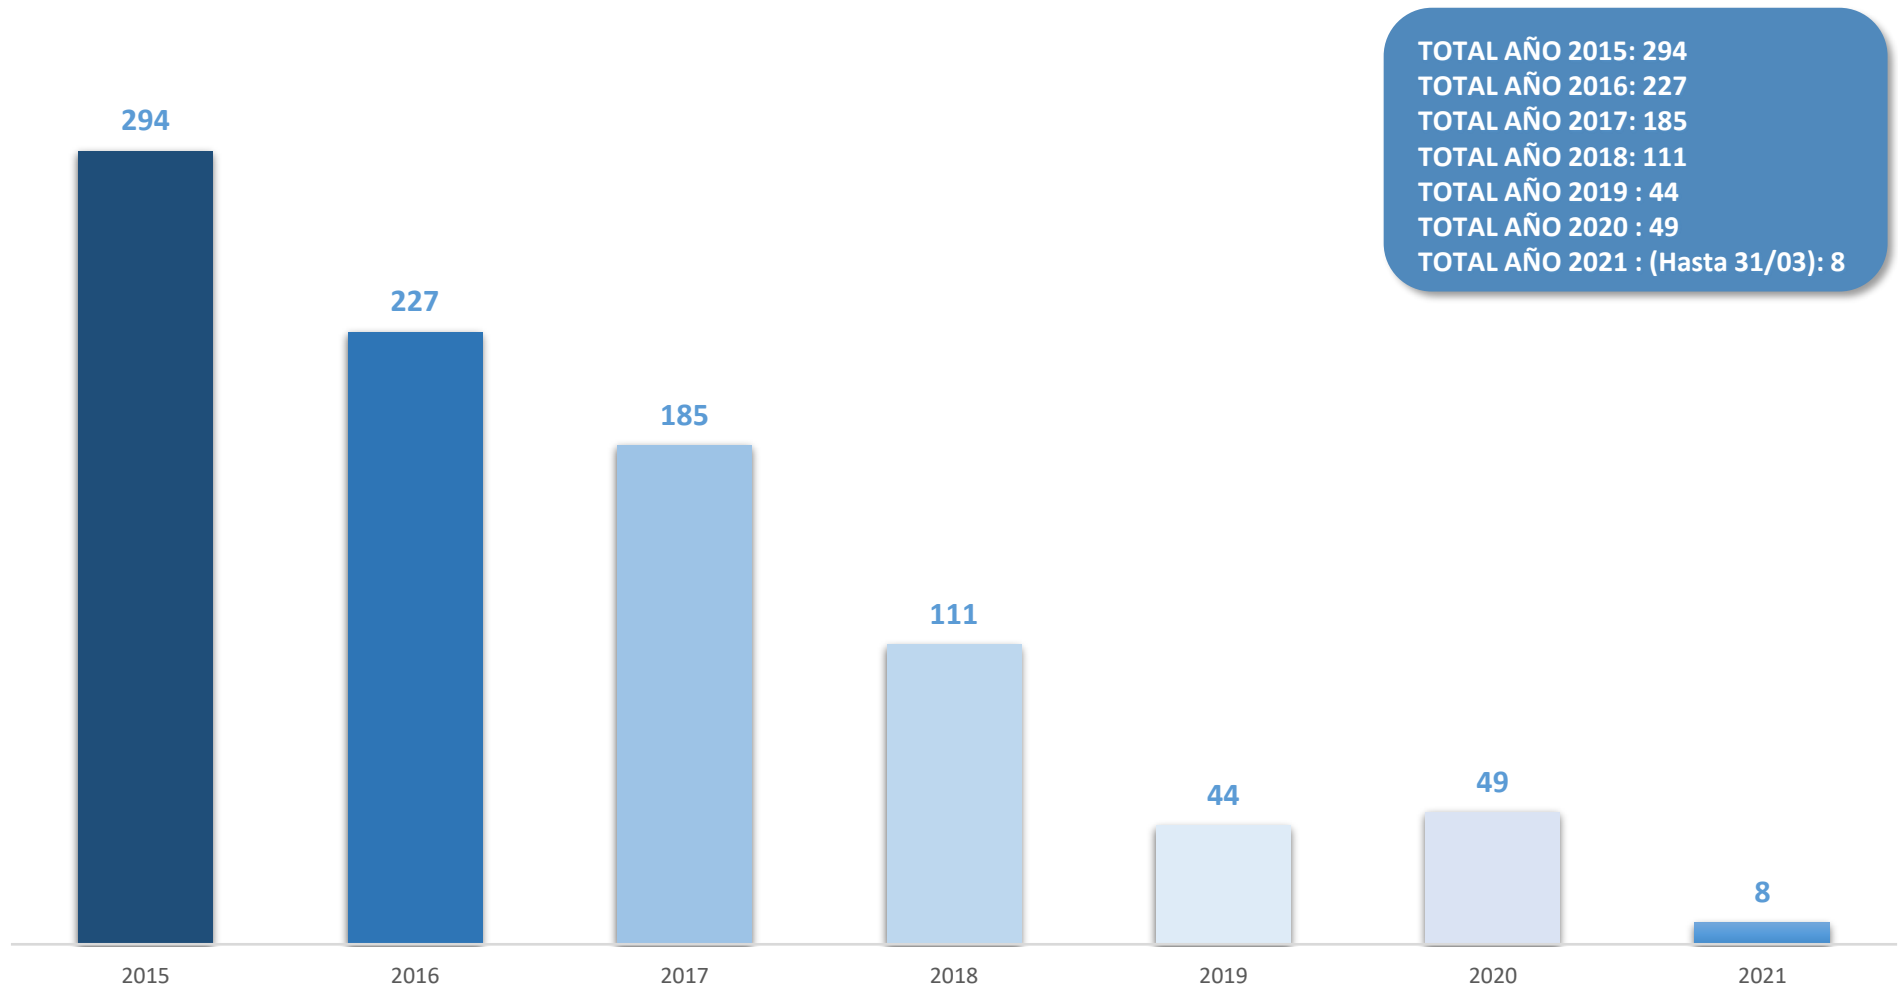

DÍAS DE LA SEMANA EN LA QUE OCURRIERON LOS SECUESTROS MARZO 2021

TOTAL: 3 Secuestros

DÍA Y HORARIO EN LOS QUE OCURRIERON LOS SECUESTROS MARZO 2021

D	L	M	Mi	J	V	S
	1	2	3	4	5	6
7	8	9	10	11	12 20:30	13
14	15	16 22:00	17	18	19	20
21	22	23	24	25	26	27
28	29	30	31 21:45			

TOTAL: 3 Secuestros

INFLUENCIA DEL AISLAMIENTO SOCIAL, PREVENTIVO Y OBLIGATORIO EN LOS SECUESTROS EXTORSIVOS A NIVEL NACIONAL

■ Interior ■ Conurbano ■ CABA

TOTAL: 40 Secuestros

COLABORACIONES DE UFESE A FISCALÍAS MARZO 2021

TOTAL: 68 Colaboraciones

INTERACCIÓN CON FISCALÍAS MARZO 2021

TOTAL: 68 Colaboraciones

SECUESTROS EXTORSIVOS EVOLUCIÓN ANUAL DEL 2015 AL 2021

SECUESTROS EXTORSIVOS EVOLUCIÓN MENSUAL DEL 2015 AL 2021

PROMEDIO MENSUAL DE SECUESTROS EXTORSIVOS POR AÑO