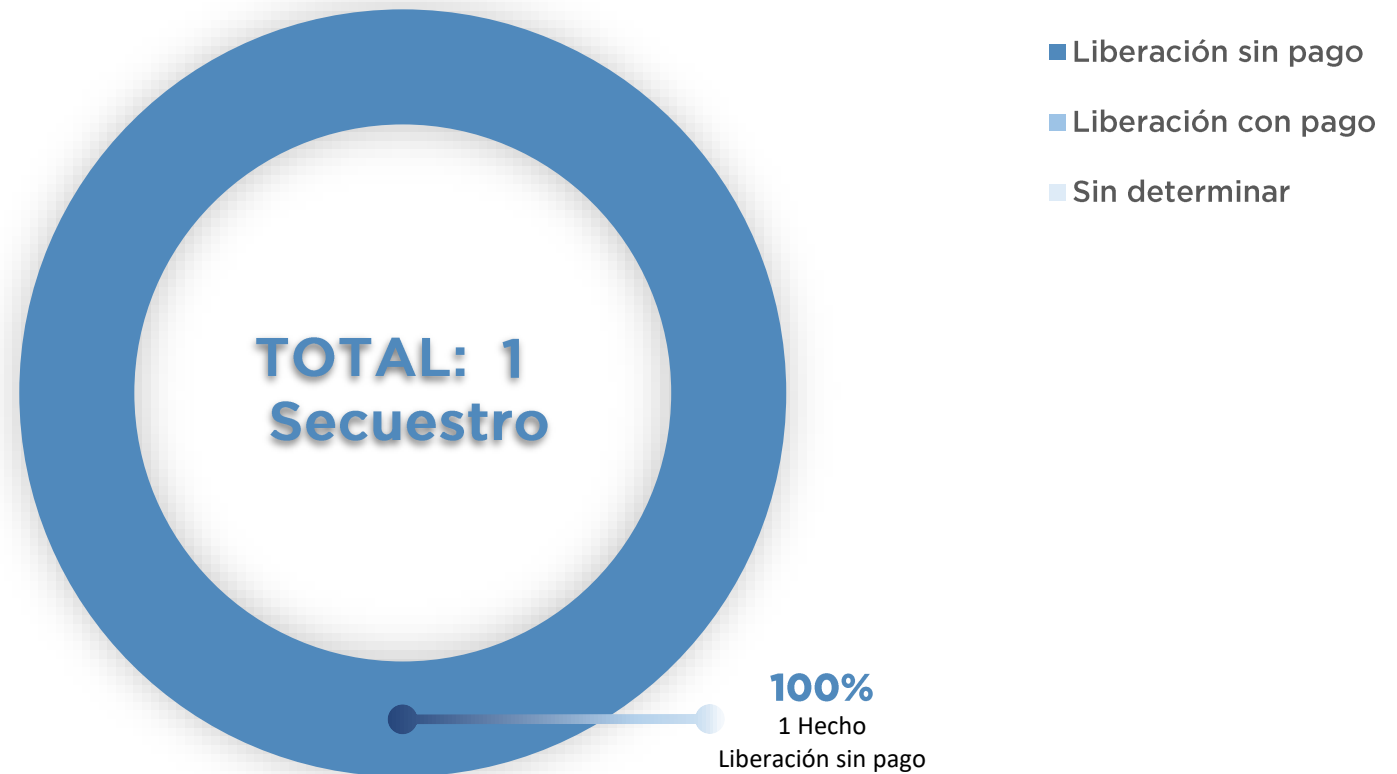

DISTRIBUCIÓN POR FISCALÍA DICIEMBRE 2020

TOTAL: 1 Secuestro

CANTIDAD DE VÍCTIMAS POR SECUESTRO DICIEMBRE 2020

FRANJA HORARIA DE INICIO DE LOS SECUESTROS DICIEMBRE 2020

GÉNERO DE LAS VÍCTIMAS DICIEMBRE 2020

VARIABLE AL MOMENTO DE LIBERAR A LAS VÍCTIMAS DICIEMBRE 2020

CANTIDAD DE AUTORES POR SECUESTRO DICIEMBRE 2020

TIPO DE GAMA DEL VEHICULO DE LA VÍCTIMA DICIEMBRE 2020

DURACIÓN DE LOS SECUESTROS DICIEMBRE 2020

DISTANCIA ENTRE LUGAR DE INTERCEPTACIÓN Y LUGAR DE LIBERACIÓN DICIEMBRE 2020

DÍAS DE LA SEMANA EN LA QUE OCURRIERON LOS SECUESTROS DICIEMBRE 2020

TOTAL: 1 Secuestro

DÍA Y HORARIO EN LOS QUE OCURRIERON LOS SECUESTROS DICIEMBRE 2020