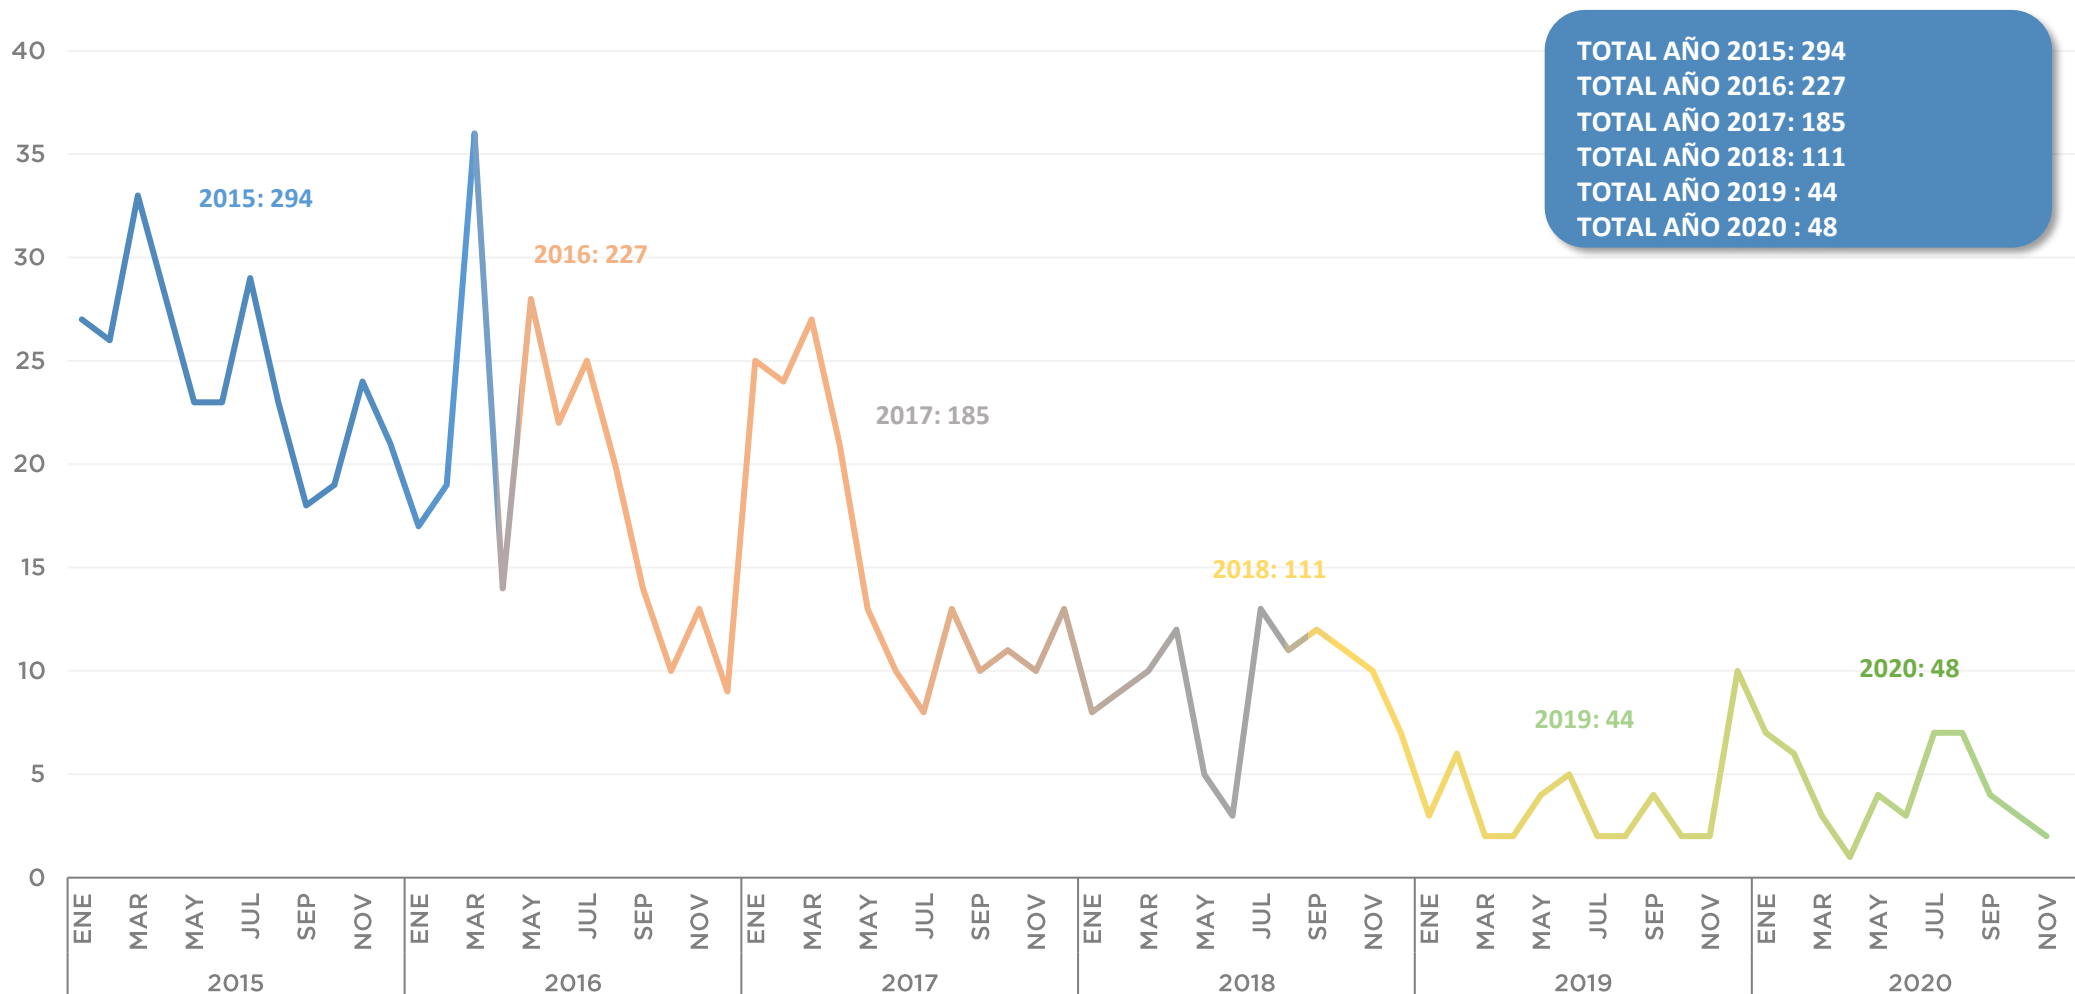

SECUESTROS EXTORSIVOS EVOLUCIÓN MENSUAL DEL 2015 AL 2020