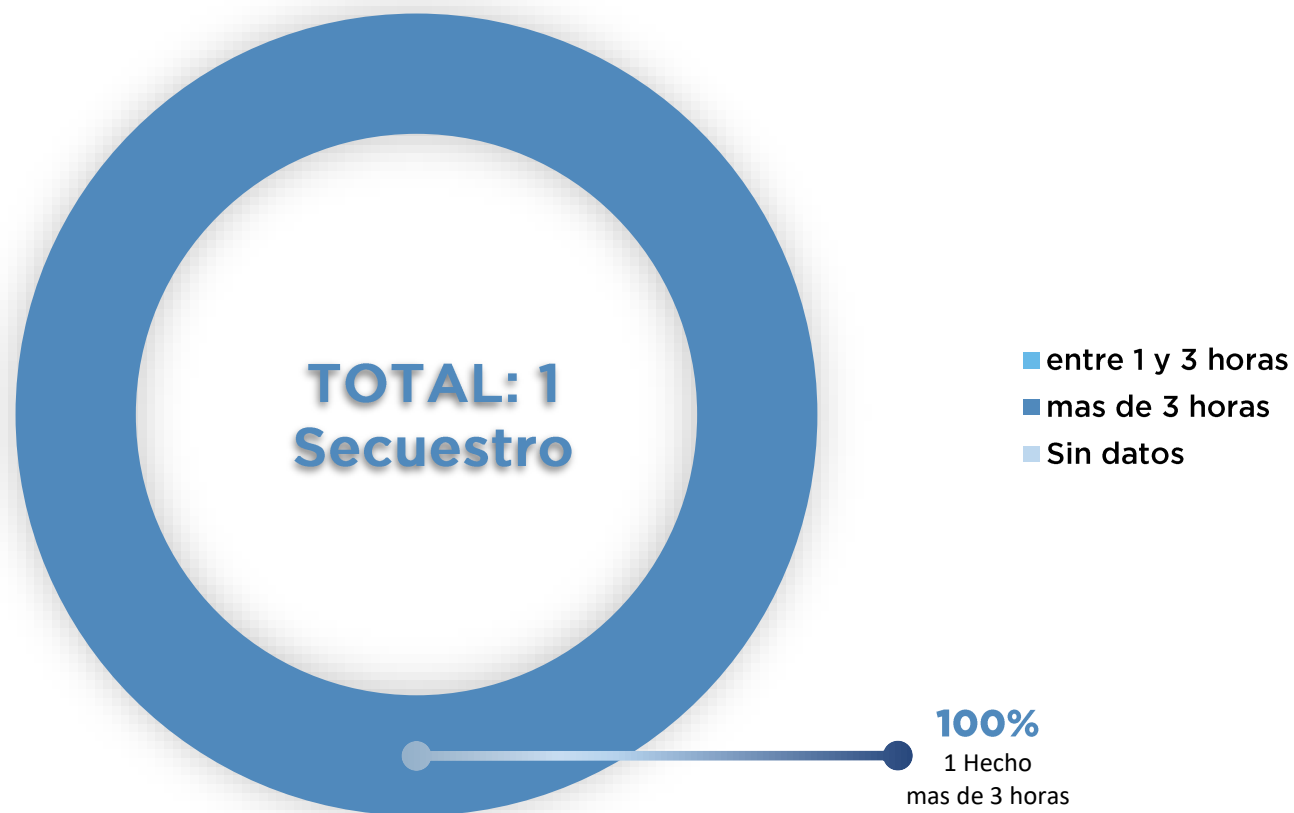

DISTRIBUCIÓN POR FISCALÍA DICIEMBRE 2020

TOTAL: 1 Secuestro

CANTIDAD DE VÍCTIMAS POR SECUESTRO DICIEMBRE 2020

FRANJA HORARIA DE INICIO DE LOS SECUESTROS DICIEMBRE 2020

GÉNERO DE LAS VÍCTIMAS DICIEMBRE 2020

VARIABLE AL MOMENTO DE LIBERAR A LAS VÍCTIMAS DICIEMBRE 2020

CANTIDAD DE AUTORES POR SECUESTRO DICIEMBRE 2020

TIPO DE GAMA DEL VEHICULO DE LA VÍCTIMA DICIEMBRE 2020

DURACIÓN DE LOS SECUESTROS DICIEMBRE 2020

DISTANCIA ENTRE LUGAR DE INTERCEPTACIÓN Y LUGAR DE LIBERACIÓN DICIEMBRE 2020

DÍAS DE LA SEMANA EN LA QUE OCURRIERON LOS SECUESTROS DICIEMBRE 2020

TOTAL: 1 Secuestro

DÍA Y HORARIO EN LOS QUE OCURRIERON LOS SECUESTROS DICIEMBRE 2020