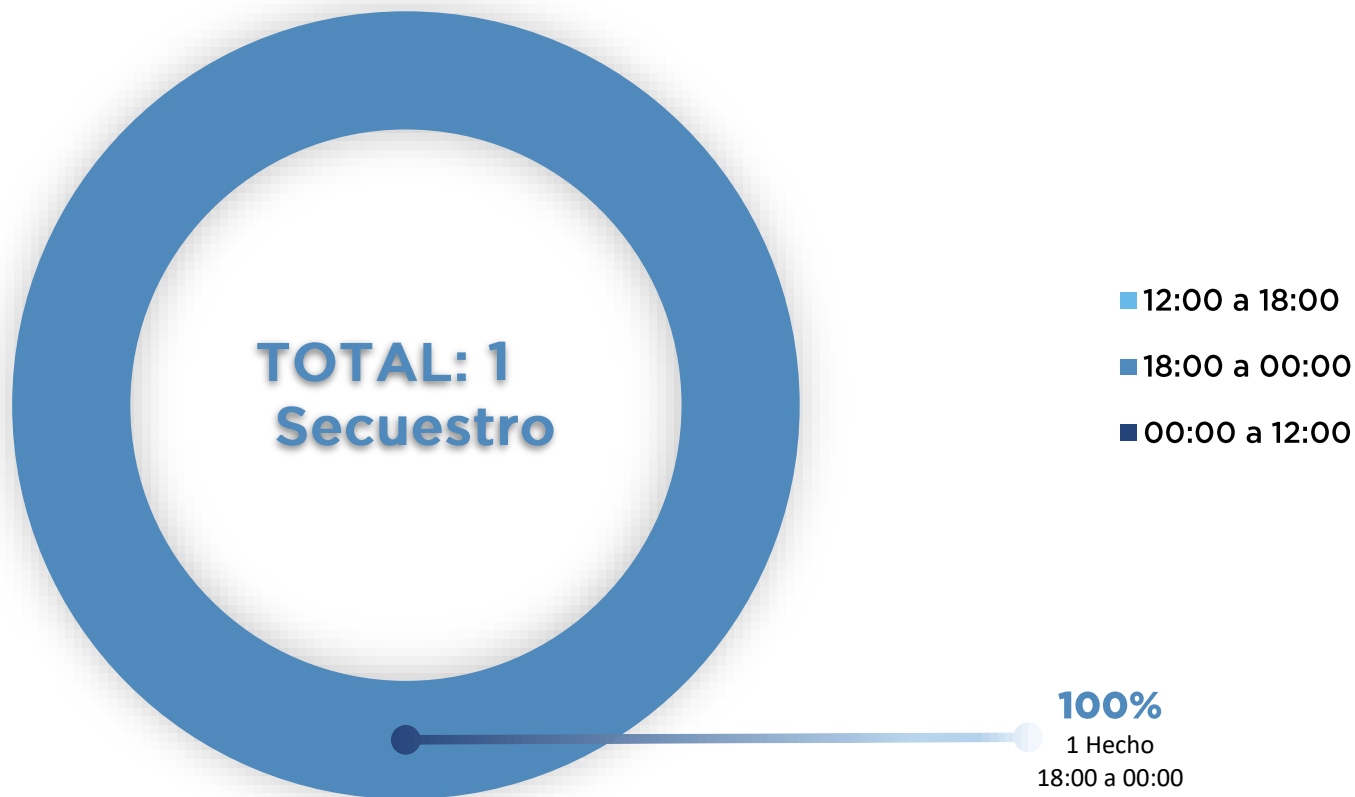

DISTRIBUCIÓN POR FISCALÍA DICIEMBRE 2020

TOTAL: 1 Secuestro

CANTIDAD DE VÍCTIMAS POR SECUESTRO DICIEMBRE 2020

FRANJA HORARIA DE INICIO DE LOS SECUESTROS DICIEMBRE 2020

GÉNERO DE LAS VÍCTIMAS DICIEMBRE 2020

VARIABLE AL MOMENTO DE LIBERAR A LAS VÍCTIMAS DICIEMBRE 2020

CANTIDAD DE AUTORES POR SECUESTRO DICIEMBRE 2020

TIPO DE GAMA DEL VEHICULO DE LA VÍCTIMA DICIEMBRE 2020

DURACIÓN DE LOS SECUESTROS DICIEMBRE 2020

DISTANCIA ENTRE LUGAR DE INTERCEPTACIÓN Y LUGAR DE LIBERACIÓN DICIEMBRE 2020

DÍAS DE LA SEMANA EN LA QUE OCURRIERON LOS SECUESTROS DICIEMBRE 2020

TOTAL: 1 Secuestro

DÍA Y HORARIO EN LOS QUE OCURRIERON LOS SECUESTROS DICIEMBRE 2020