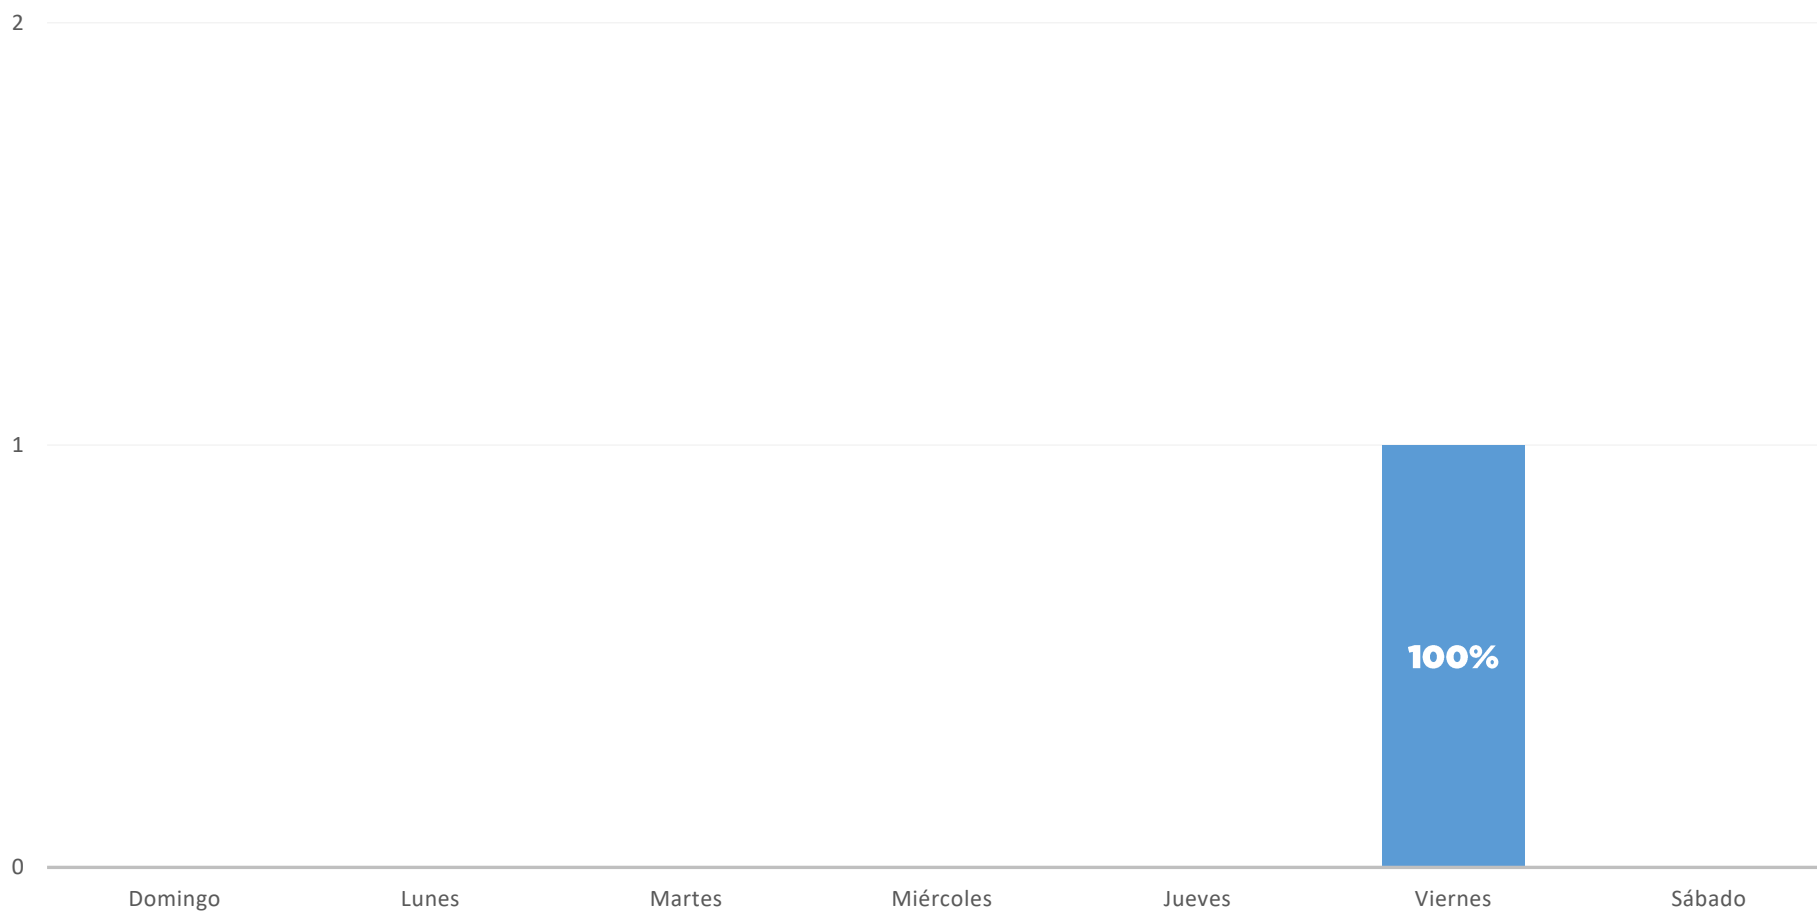

DISTRIBUCIÓN POR FISCALÍA DICIEMBRE 2020

TOTAL: 1 Secuestro

CANTIDAD DE VÍCTIMAS POR SECUESTRO DICIEMBRE 2020

FRANJA HORARIA DE INICIO DE LOS SECUESTROS DICIEMBRE 2020

GÉNERO DE LAS VÍCTIMAS DICIEMBRE 2020

VARIABLE AL MOMENTO DE LIBERAR A LAS VÍCTIMAS DICIEMBRE 2020

CANTIDAD DE AUTORES POR SECUESTRO DICIEMBRE 2020

TIPO DE GAMA DEL VEHICULO DE LA VÍCTIMA DICIEMBRE 2020

DURACIÓN DE LOS SECUESTROS DICIEMBRE 2020

DISTANCIA ENTRE LUGAR DE INTERCEPTACIÓN Y LUGAR DE LIBERACIÓN DICIEMBRE 2020

DÍAS DE LA SEMANA EN LA QUE OCURRIERON LOS SECUESTROS DICIEMBRE 2020

TOTAL: 1 Secuestro

DÍA Y HORARIO EN LOS QUE OCURRIERON LOS SECUESTROS DICIEMBRE 2020