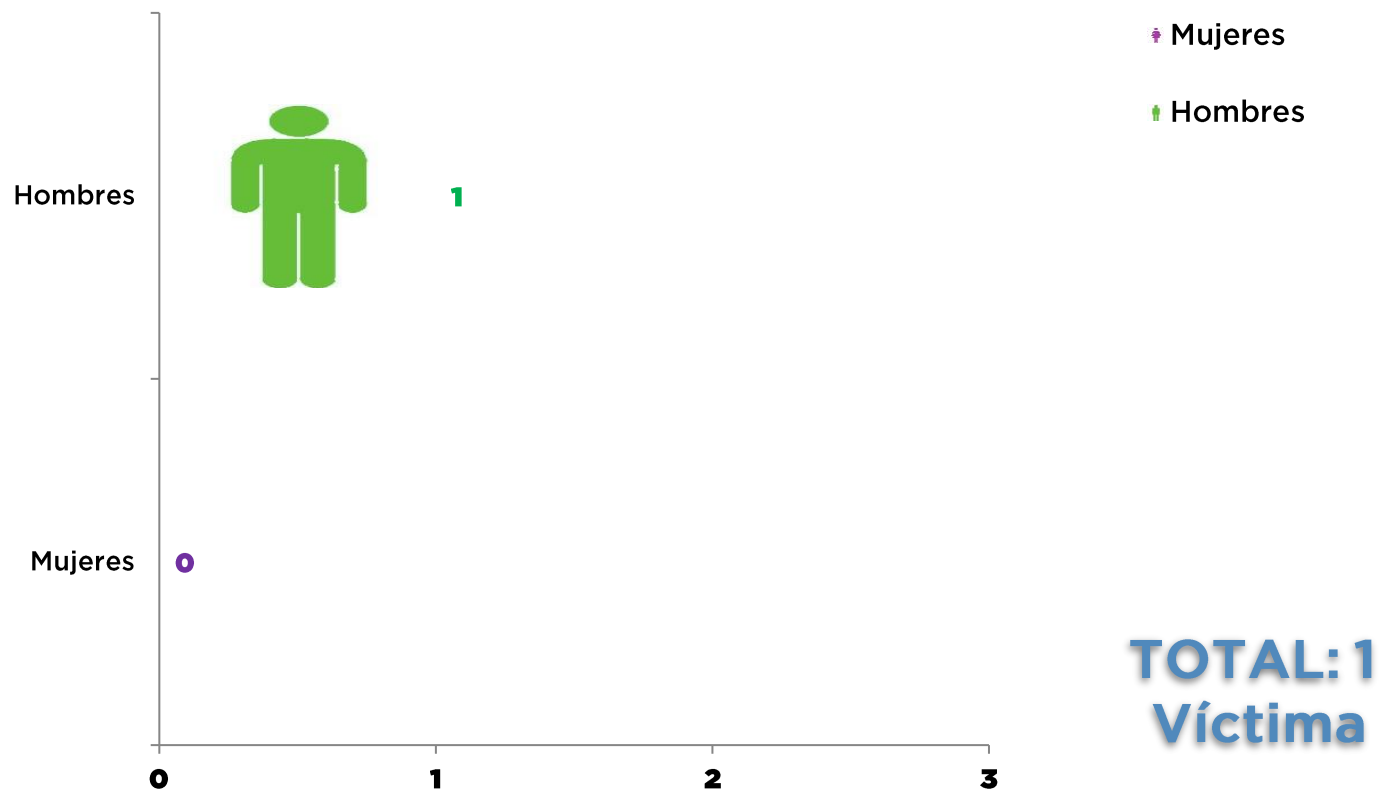

DISTRIBUCIÓN POR FISCALÍA DICIEMBRE 2020

TOTAL: 1 Secuestro

CANTIDAD DE VÍCTIMAS POR SECUESTRO DICIEMBRE 2020

FRANJA HORARIA DE INICIO DE LOS SECUESTROS DICIEMBRE 2020

GÉNERO DE LAS VÍCTIMAS DICIEMBRE 2020

VARIABLE AL MOMENTO DE LIBERAR A LAS VÍCTIMAS DICIEMBRE 2020

CANTIDAD DE AUTORES POR SECUESTRO DICIEMBRE 2020

TIPO DE GAMA DEL VEHICULO DE LA VÍCTIMA DICIEMBRE 2020

DURACIÓN DE LOS SECUESTROS DICIEMBRE 2020

DISTANCIA ENTRE LUGAR DE INTERCEPTACIÓN Y LUGAR DE LIBERACIÓN DICIEMBRE 2020

DÍAS DE LA SEMANA EN LA QUE OCURRIERON LOS SECUESTROS DICIEMBRE 2020

TOTAL: 1 Secuestro

DÍA Y HORARIO EN LOS QUE OCURRIERON LOS SECUESTROS DICIEMBRE 2020