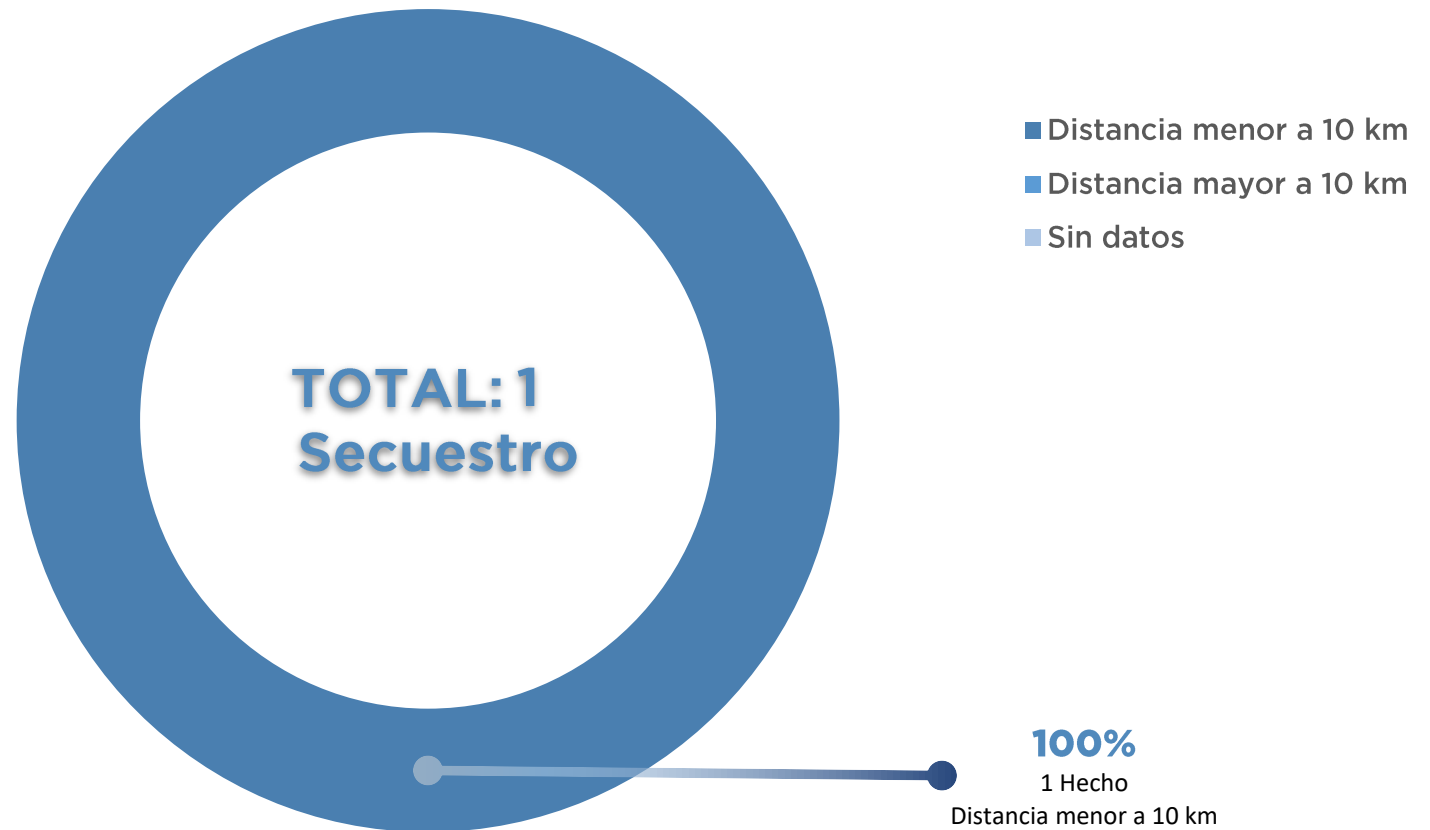

VARIABLE AL MOMENTO DE LIBERAR A LAS VÍCTIMAS DICIEMBRE 2020

CANTIDAD DE AUTORES POR SECUESTRO DICIEMBRE 2020

TIPO DE GAMA DEL VEHICULO DE LA VÍCTIMA DICIEMBRE 2020

DURACIÓN DE LOS SECUESTROS DICIEMBRE 2020

DISTANCIA ENTRE LUGAR DE INTERCEPTACIÓN Y LUGAR DE LIBERACIÓN DICIEMBRE 2020

DÍAS DE LA SEMANA EN LA QUE OCURRIERON LOS SECUESTROS DICIEMBRE 2020

TOTAL: 1 Secuestro

DÍA Y HORARIO EN LOS QUE OCURRIERON LOS SECUESTROS DICIEMBRE 2020