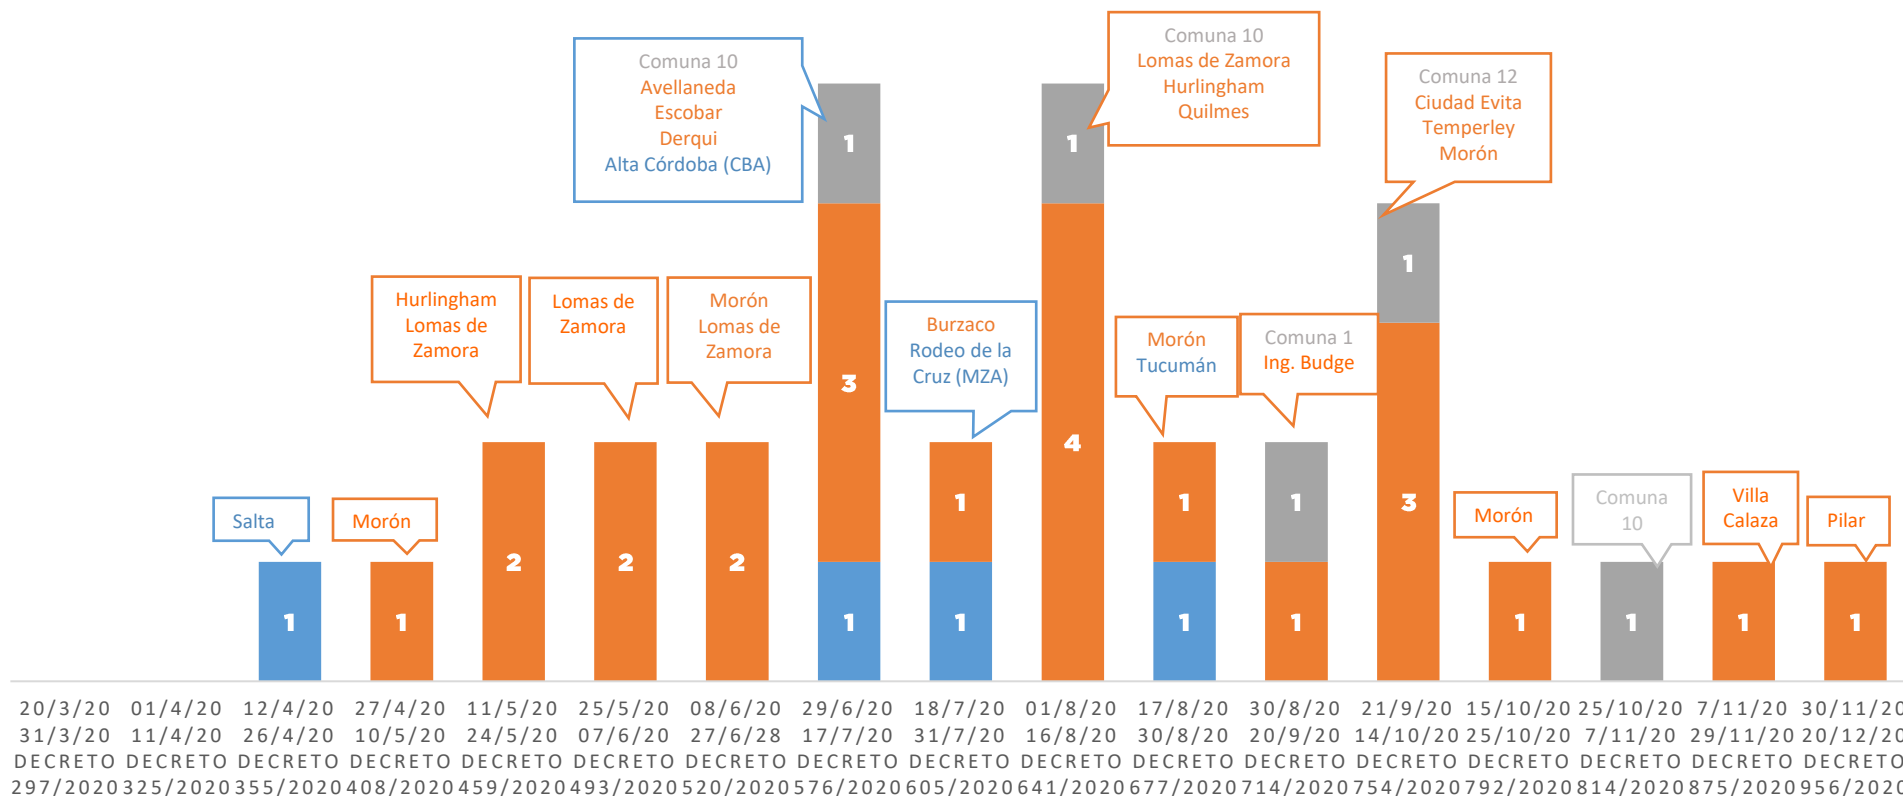

VARIABLE AL MOMENTO DE LIBERAR A LAS VÍCTIMAS DICIEMBRE 2020

CANTIDAD DE AUTORES POR SECUESTRO DICIEMBRE 2020

TIPO DE GAMA DEL VEHICULO DE LA VÍCTIMA DICIEMBRE 2020

DURACIÓN DE LOS SECUESTROS DICIEMBRE 2020

DISTANCIA ENTRE LUGAR DE INTERCEPTACIÓN Y LUGAR DE LIBERACIÓN DICIEMBRE 2020

DÍAS DE LA SEMANA EN LA QUE OCURRIERON LOS SECUESTROS DICIEMBRE 2020

TOTAL: 1 Secuestro

DÍA Y HORARIO EN LOS QUE OCURRIERON LOS SECUESTROS DICIEMBRE 2020

D	L	M	Mi	J	V	S
		1	2	3	4 19:00	5
6	7	8	9	10	11	12
13	14	15	16	17	18	19
20	21	22	23	24	25	26
27	28	29	30	31		

TOTAL: 1 Secuestro

INFLUENCIA DEL AISLAMIENTO SOCIAL, PREVENTIVO Y OBLIGATORIO EN LOS SECUESTROS EXTORSIVOS A NIVEL NACIONAL

■ Interior ■ Conurbano ■ CABA

TOTAL: 32 Secuestros

COLABORACIONES DE UFESE A FISCALÍAS DICIEMBRE 2020

TOTAL: 61 Colaboraciones

INTERACCIÓN CON FISCALÍAS DICIEMBRE 2020

TOTAL: 61 Colaboraciones

SECUESTROS EXTORSIVOS EVOLUCIÓN ANUAL DEL 2015 AL 2020