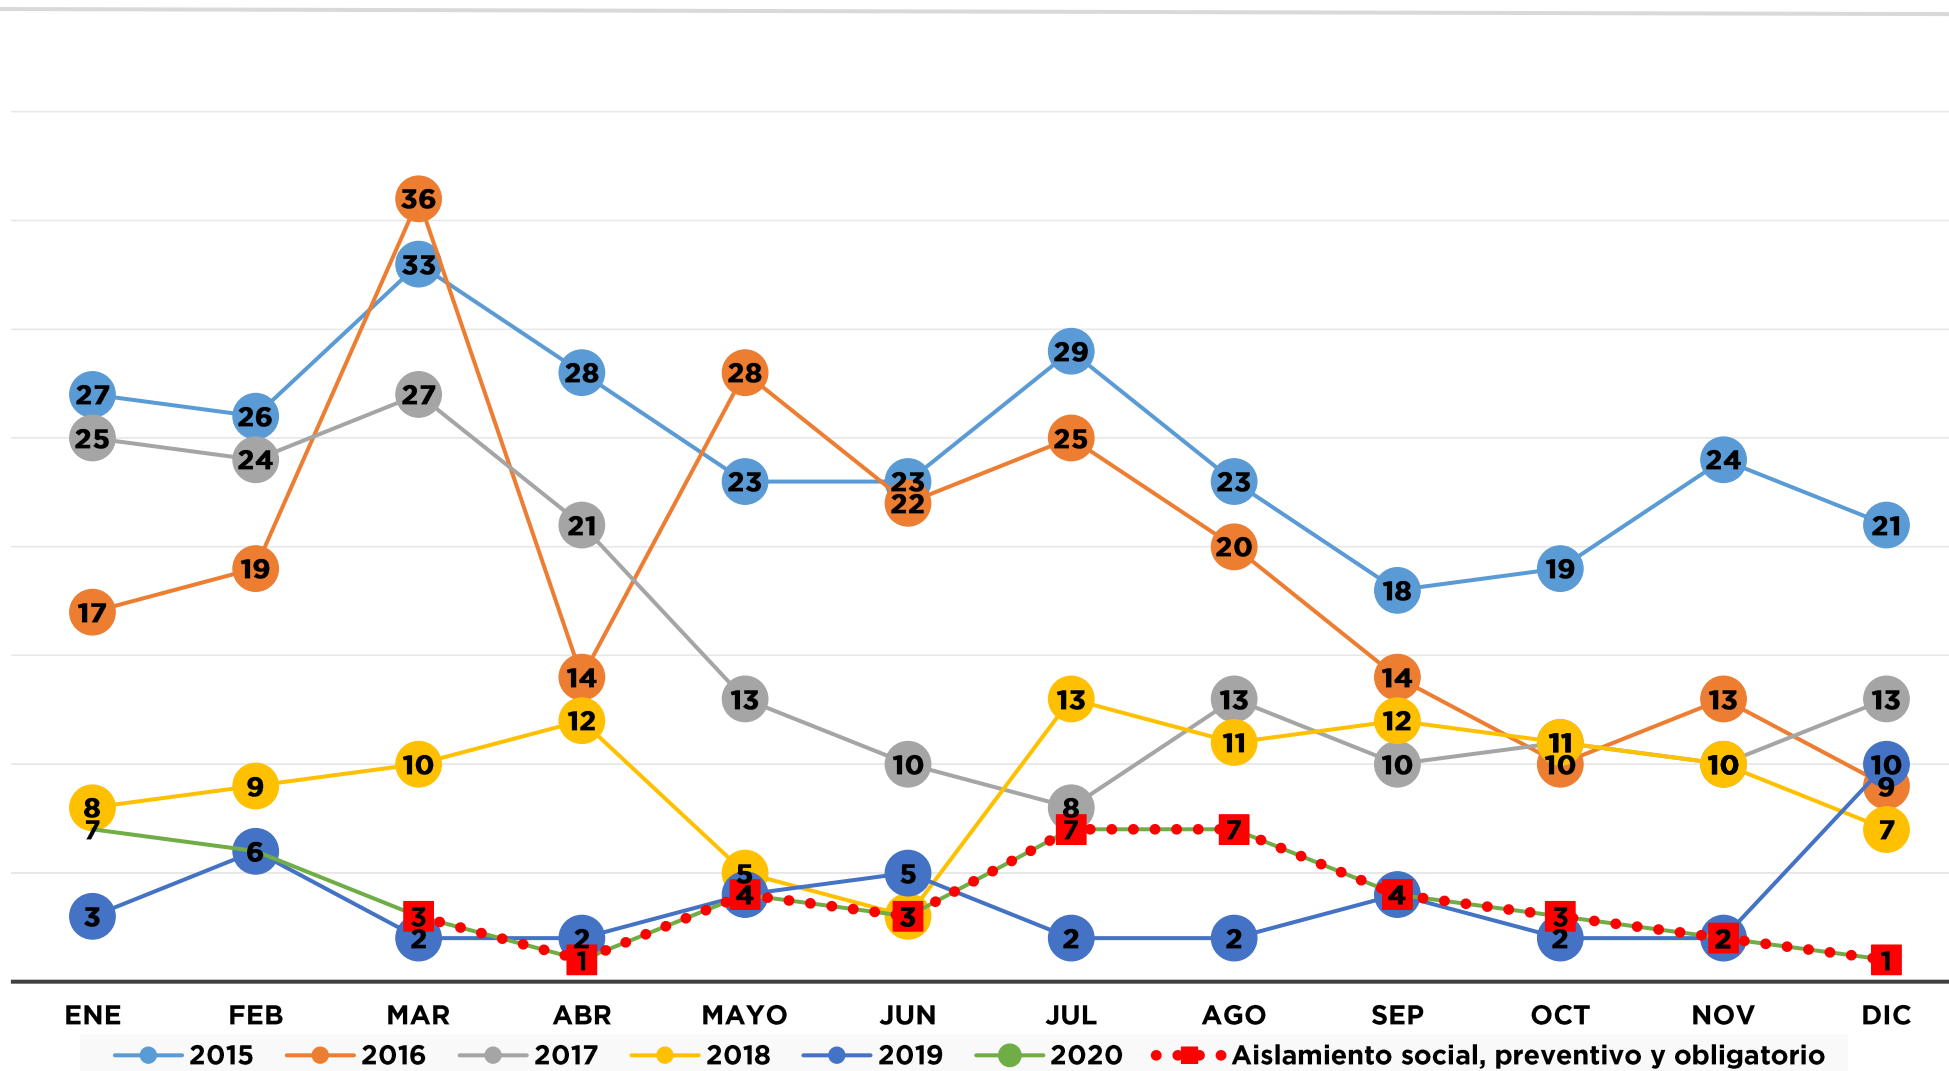

VARIABLE AL MOMENTO DE LIBERAR A LAS VÍCTIMAS DICIEMBRE 2020

CANTIDAD DE AUTORES POR SECUESTRO DICIEMBRE 2020

TIPO DE GAMA DEL VEHICULO DE LA VÍCTIMA DICIEMBRE 2020

DURACIÓN DE LOS SECUESTROS DICIEMBRE 2020

DISTANCIA ENTRE LUGAR DE INTERCEPTACIÓN Y LUGAR DE LIBERACIÓN DICIEMBRE 2020

DÍAS DE LA SEMANA EN LA QUE OCURRIERON LOS SECUESTROS DICIEMBRE 2020

TOTAL: 1 Secuestro

DÍA Y HORARIO EN LOS QUE OCURRIERON LOS SECUESTROS DICIEMBRE 2020

■ Interior ■ Conurbano ■ CABA

TOTAL: 32 Secuestros

COLABORACIONES DE UFESE A FISCALÍAS DICIEMBRE 2020

TOTAL: 61 Colaboraciones

INTERACCIÓN CON FISCALÍAS DICIEMBRE 2020

TOTAL: 61 Colaboraciones

SECUESTROS EXTORSIVOS EVOLUCIÓN ANUAL DEL 2015 AL 2020

SECUESTROS EXTORSIVOS EVOLUCIÓN MENSUAL DEL 2015 AL 2020

SECUESTROS EXTORSIVOS EVOLUCIÓN MENSUAL DEL 2015 AL 2020

SECUESTROS EXTORSIVOS EVOLUCIÓN MENSUAL DEL 2015 AL 2020

MINISTERIO PÚBLICO
FISCAL
PROCURACIÓN GENERAL DE LA NACIÓN
REPÚBLICA ARGENTINA