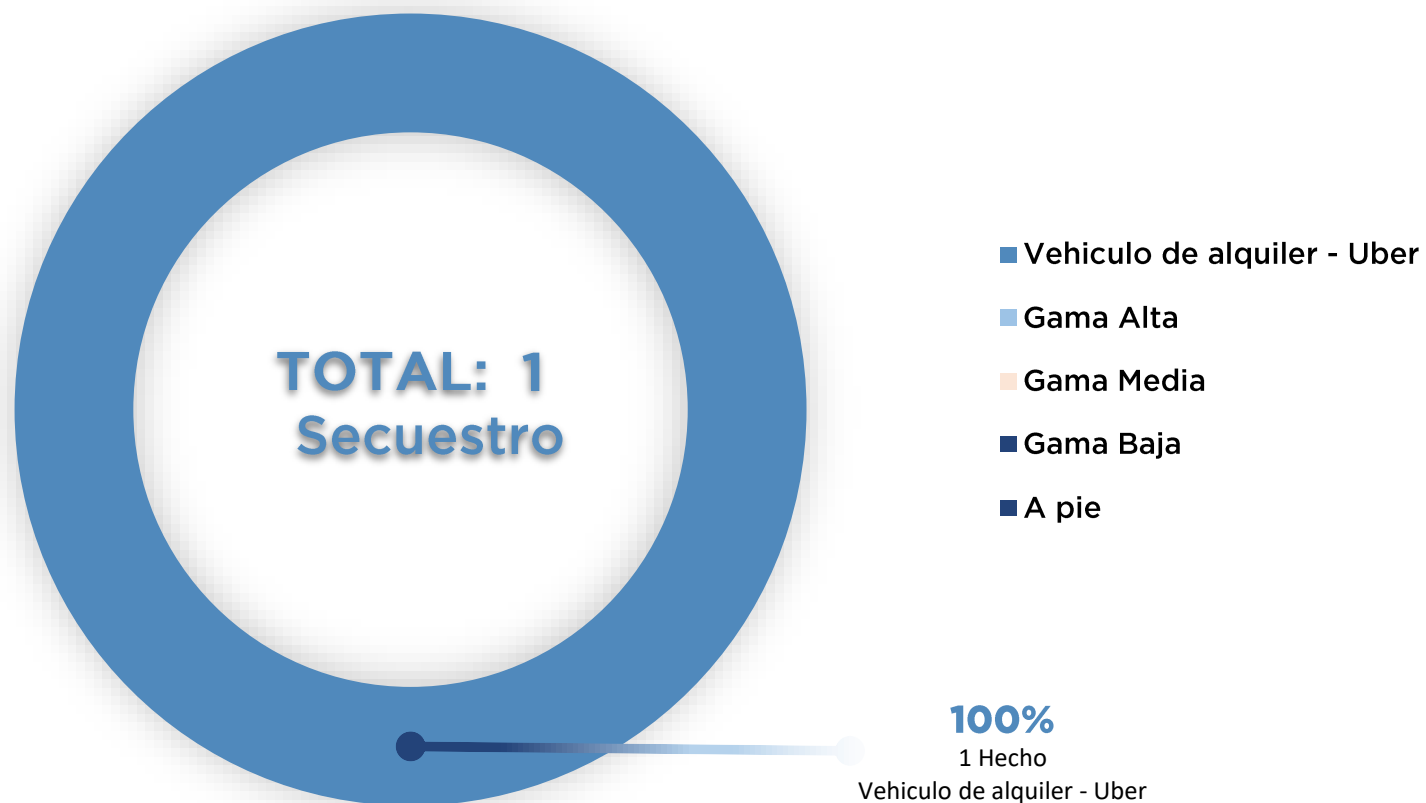

DISTRIBUCIÓN POR FISCALÍA DICIEMBRE 2020

TOTAL: 1 Secuestro

CANTIDAD DE VÍCTIMAS POR SECUESTRO DICIEMBRE 2020

FRANJA HORARIA DE INICIO DE LOS SECUESTROS DICIEMBRE 2020

GÉNERO DE LAS VÍCTIMAS DICIEMBRE 2020

VARIABLE AL MOMENTO DE LIBERAR A LAS VÍCTIMAS DICIEMBRE 2020

CANTIDAD DE AUTORES POR SECUESTRO DICIEMBRE 2020

TIPO DE GAMA DEL VEHICULO DE LA VÍCTIMA DICIEMBRE 2020

DURACIÓN DE LOS SECUESTROS DICIEMBRE 2020

DISTANCIA ENTRE LUGAR DE INTERCEPTACIÓN Y LUGAR DE LIBERACIÓN DICIEMBRE 2020

DÍAS DE LA SEMANA EN LA QUE OCURRIERON LOS SECUESTROS DICIEMBRE 2020

TOTAL: 1 Secuestro

DÍA Y HORARIO EN LOS QUE OCURRIERON LOS SECUESTROS DICIEMBRE 2020