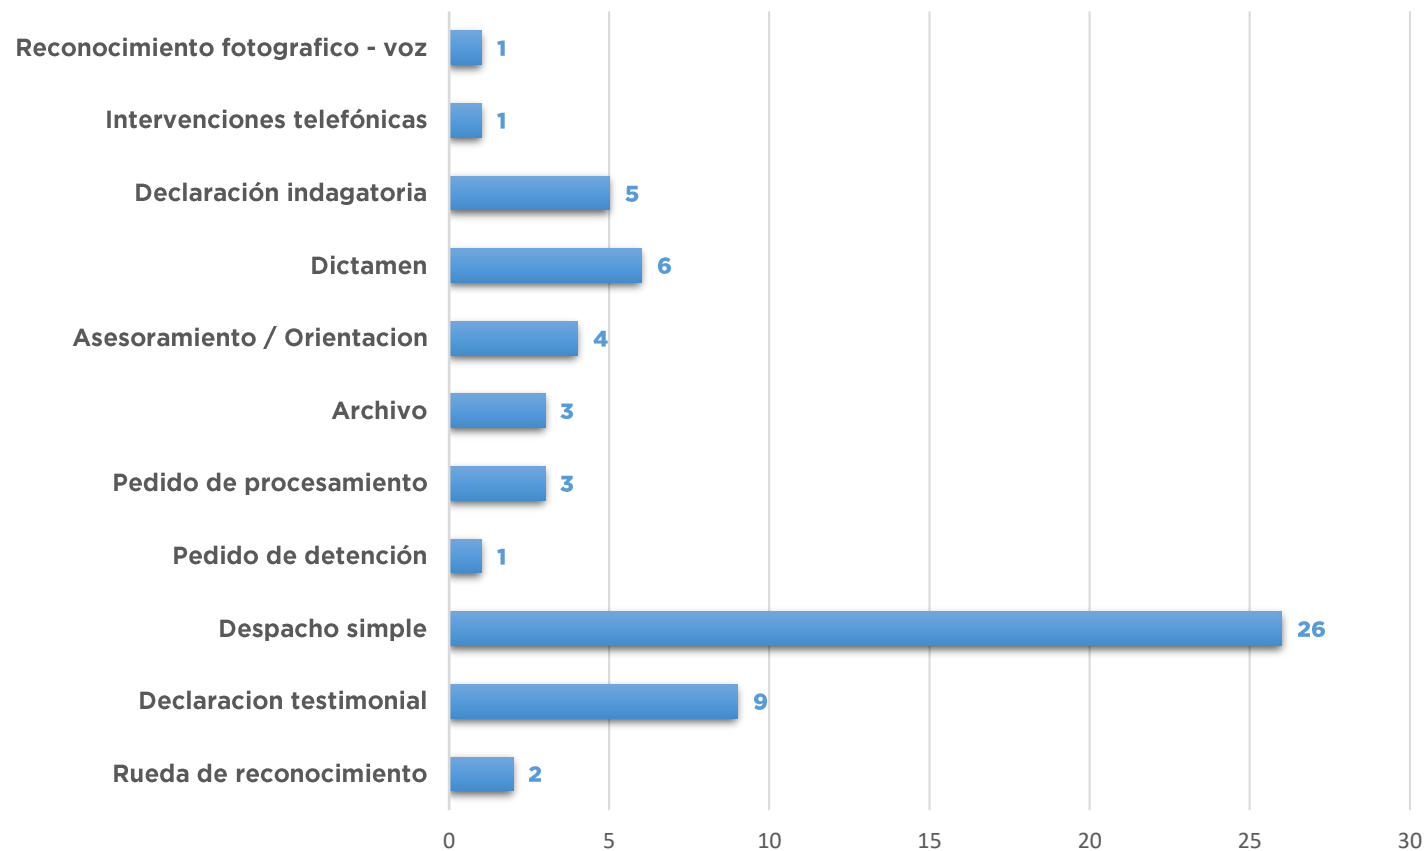

DISTANCIA ENTRE LUGAR DE INTERCEPTACIÓN Y LUGAR DE LIBERACIÓN DICIEMBRE 2020

DÍAS DE LA SEMANA EN LA QUE OCURRIERON LOS SECUESTROS DICIEMBRE 2020

TOTAL: 1 Secuestro

DÍA Y HORARIO EN LOS QUE OCURRIERON LOS SECUESTROS DICIEMBRE 2020

D	L	M	Mi	J	V	S
		1	2	3	4 19:00	5
6	7	8	9	10	11	12
13	14	15	16	17	18	19
20	21	22	23	24	25	26
27	28	29	30	31		

TOTAL: 1 Secuestro

INFLUENCIA DEL AISLAMIENTO SOCIAL, PREVENTIVO Y OBLIGATORIO EN LOS SECUESTROS EXTORSIVOS A NIVEL NACIONAL

■ Interior ■ Conurbano ■ CABA

TOTAL: 32 Secuestros

COLABORACIONES DE UFESE A FISCALÍAS DICIEMBRE 2020

TOTAL: 61 Colaboraciones

INTERACCIÓN CON FISCALÍAS DICIEMBRE 2020

TOTAL: 61 Colaboraciones

SECUESTROS EXTORSIVOS EVOLUCIÓN ANUAL DEL 2015 AL 2020