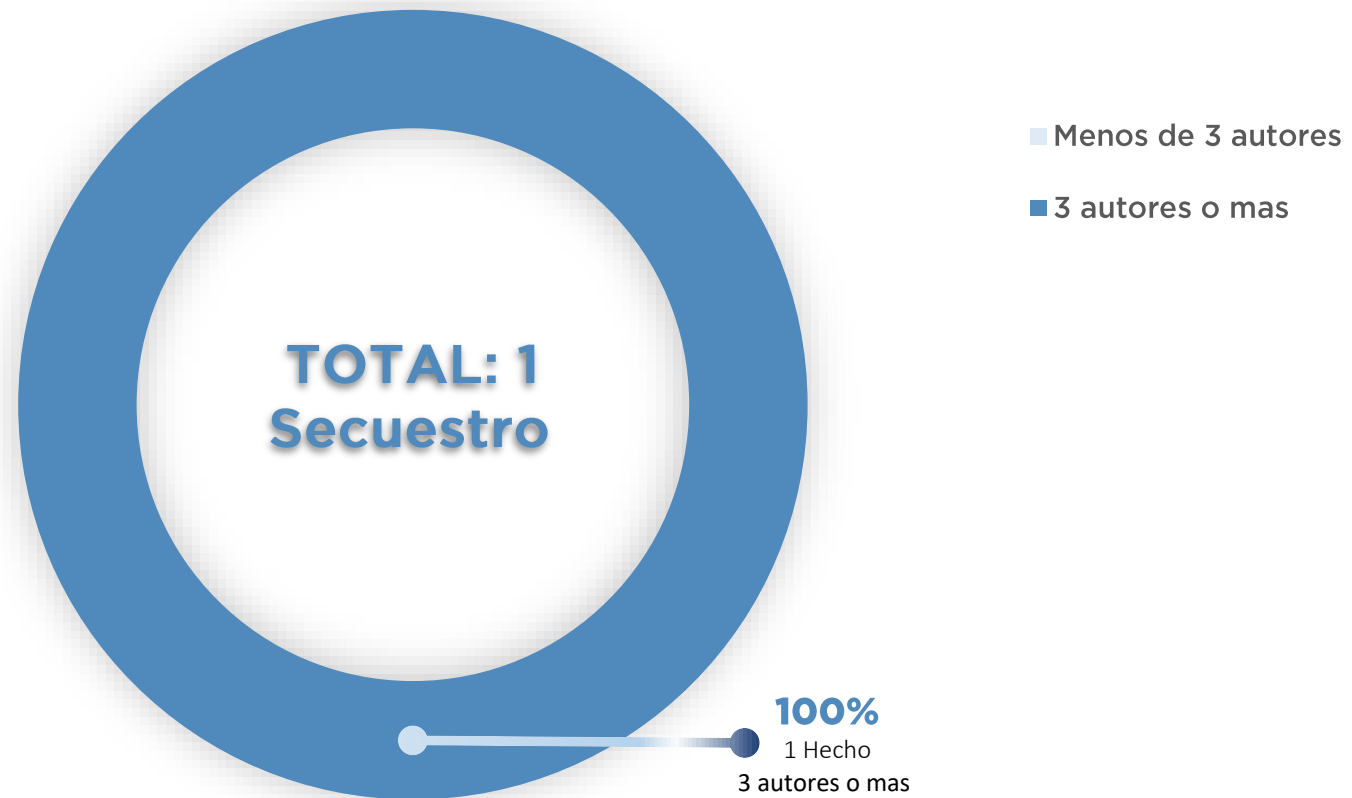

DISTRIBUCIÓN POR FISCALÍA DICIEMBRE 2020

TOTAL: 1 Secuestro

CANTIDAD DE VÍCTIMAS POR SECUESTRO DICIEMBRE 2020

FRANJA HORARIA DE INICIO DE LOS SECUESTROS DICIEMBRE 2020

GÉNERO DE LAS VÍCTIMAS DICIEMBRE 2020

VARIABLE AL MOMENTO DE LIBERAR A LAS VÍCTIMAS DICIEMBRE 2020

CANTIDAD DE AUTORES POR SECUESTRO DICIEMBRE 2020

TIPO DE GAMA DEL VEHICULO DE LA VÍCTIMA DICIEMBRE 2020

DURACIÓN DE LOS SECUESTROS DICIEMBRE 2020

DISTANCIA ENTRE LUGAR DE INTERCEPTACIÓN Y LUGAR DE LIBERACIÓN DICIEMBRE 2020

DÍAS DE LA SEMANA EN LA QUE OCURRIERON LOS SECUESTROS DICIEMBRE 2020

TOTAL: 1 Secuestro

DÍA Y HORARIO EN LOS QUE OCURRIERON LOS SECUESTROS DICIEMBRE 2020