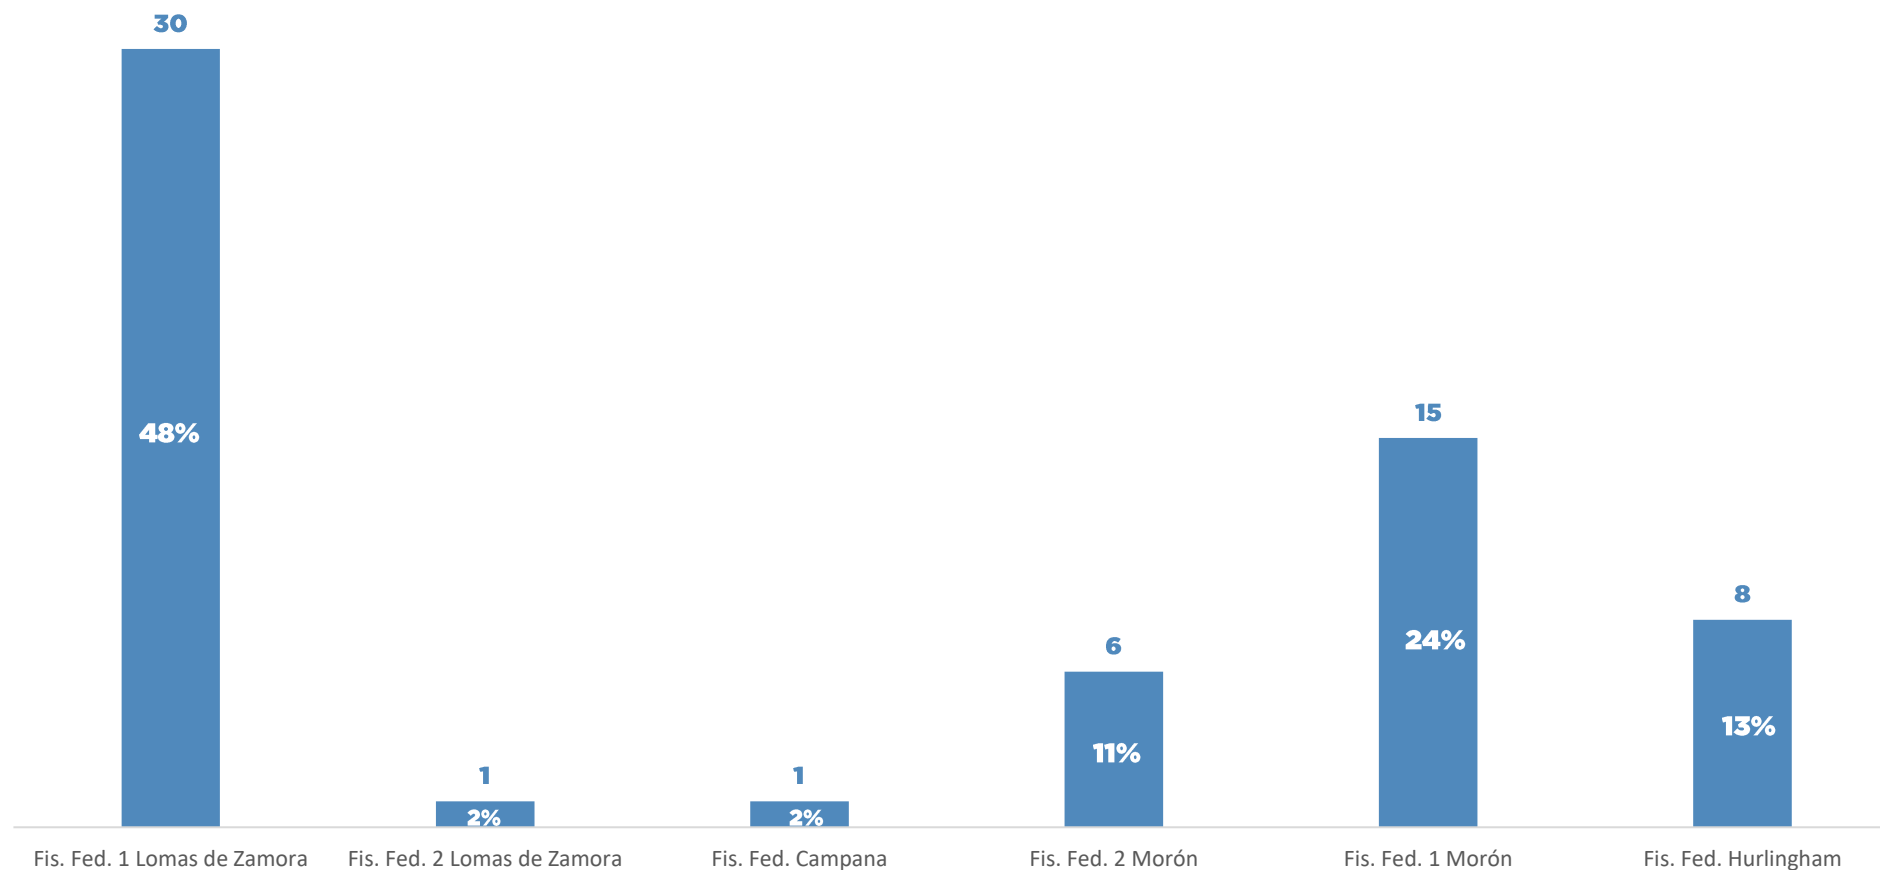

D	L	M	Mi	J	V	S
		1	2	3	4 19:00	5
6	7	8	9	10	11	12
13	14	15	16	17	18	19
20	21	22	23	24	25	26
27	28	29	30	31		

TOTAL: 1 Secuestro

INFLUENCIA DEL AISLAMIENTO SOCIAL, PREVENTIVO Y OBLIGATORIO EN LOS SECUESTROS EXTORSIVOS A NIVEL NACIONAL

■ Interior ■ Conurbano ■ CABA

TOTAL: 32 Secuestros

COLABORACIONES DE UFESE A FISCALÍAS DICIEMBRE 2020

TOTAL: 61 Colaboraciones

INTERACCIÓN CON FISCALÍAS DICIEMBRE 2020

TOTAL: 61 Colaboraciones

SECUESTROS EXTORSIVOS EVOLUCIÓN ANUAL DEL 2015 AL 2020

SECUESTROS EXTORSIVOS EVOLUCIÓN MENSUAL DEL 2015 AL 2020

SECUESTROS EXTORSIVOS EVOLUCIÓN MENSUAL DEL 2015 AL 2020

SECUESTROS EXTORSIVOS EVOLUCIÓN MENSUAL DEL 2015 AL 2020

MINISTERIO PÚBLICO
FISCAL
PROCURACIÓN GENERAL DE LA NACIÓN
REPÚBLICA ARGENTINA