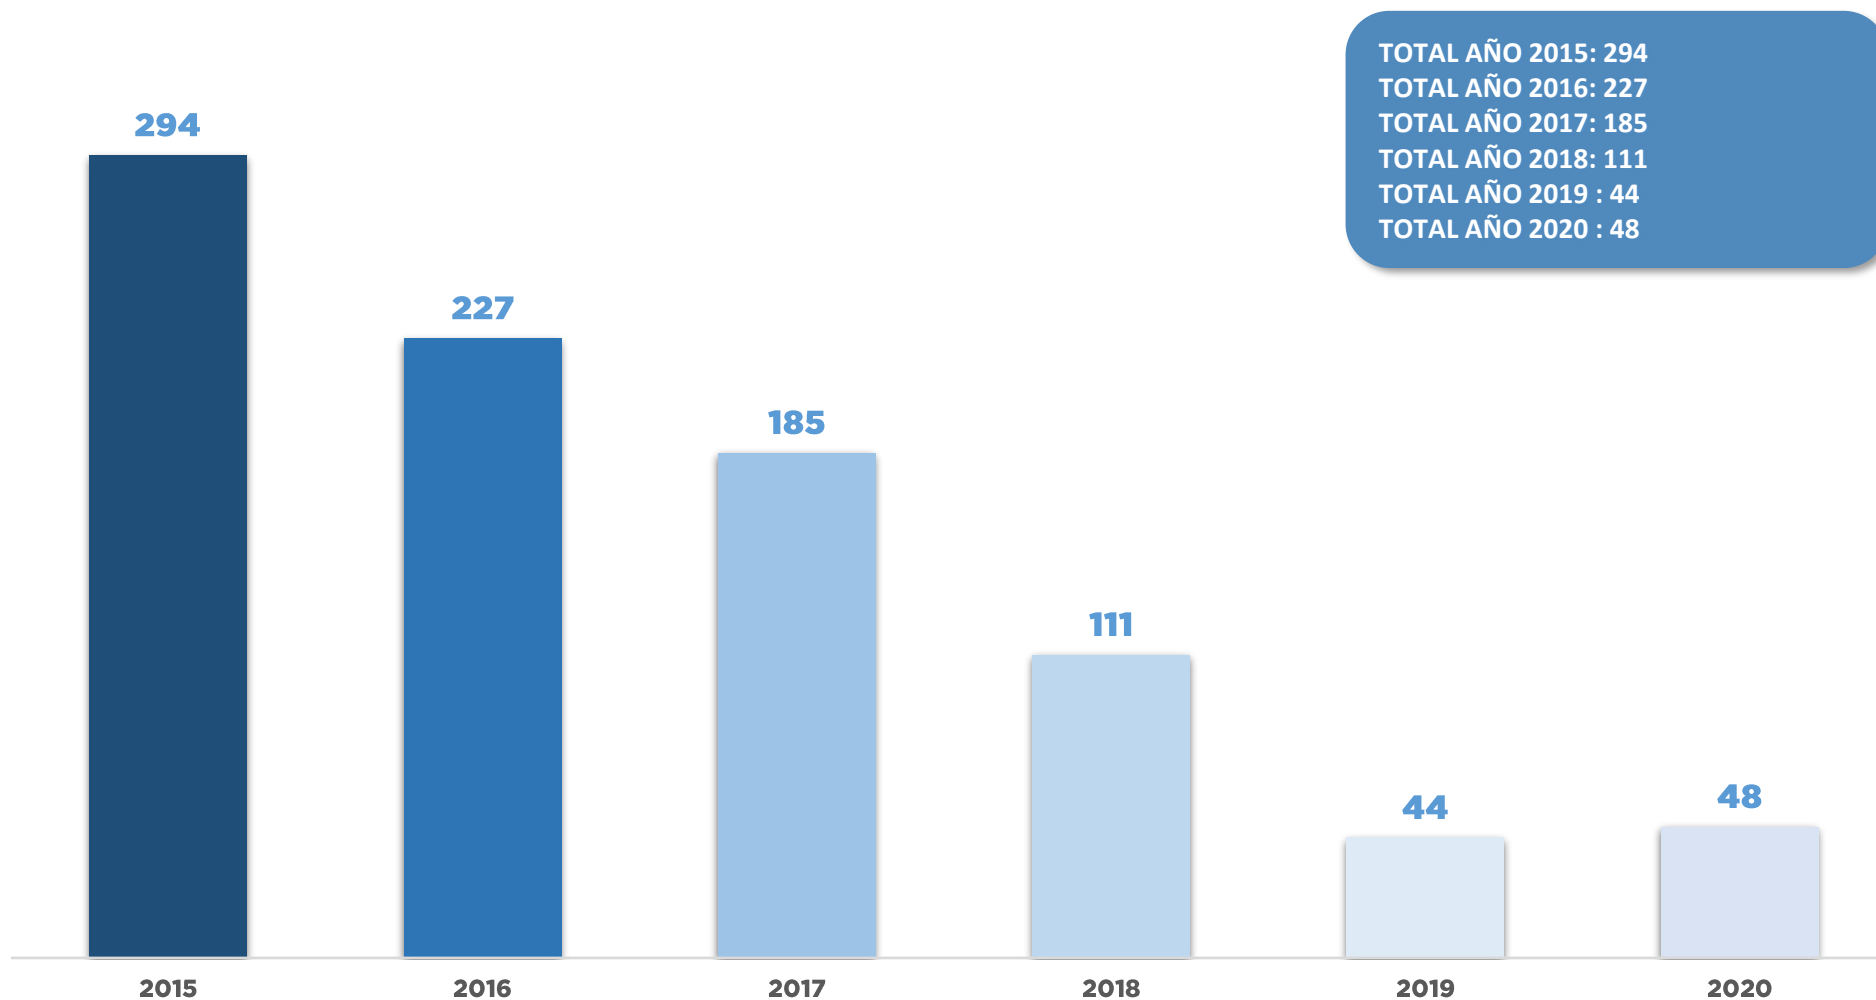

DISTANCIA ENTRE LUGAR DE INTERCEPTACIÓN Y LUGAR DE LIBERACIÓN DICIEMBRE 2020

DÍAS DE LA SEMANA EN LA QUE OCURRIERON LOS SECUESTROS DICIEMBRE 2020

TOTAL: 1 Secuestro

DÍA Y HORARIO EN LOS QUE OCURRIERON LOS SECUESTROS DICIEMBRE 2020

■ Interior ■ Conurbano ■ CABA

TOTAL: 32 Secuestros

COLABORACIONES DE UFESE A FISCALÍAS DICIEMBRE 2020

TOTAL: 61 Colaboraciones

INTERACCIÓN CON FISCALÍAS DICIEMBRE 2020

TOTAL: 61 Colaboraciones

SECUESTROS EXTORSIVOS EVOLUCIÓN ANUAL DEL 2015 AL 2020