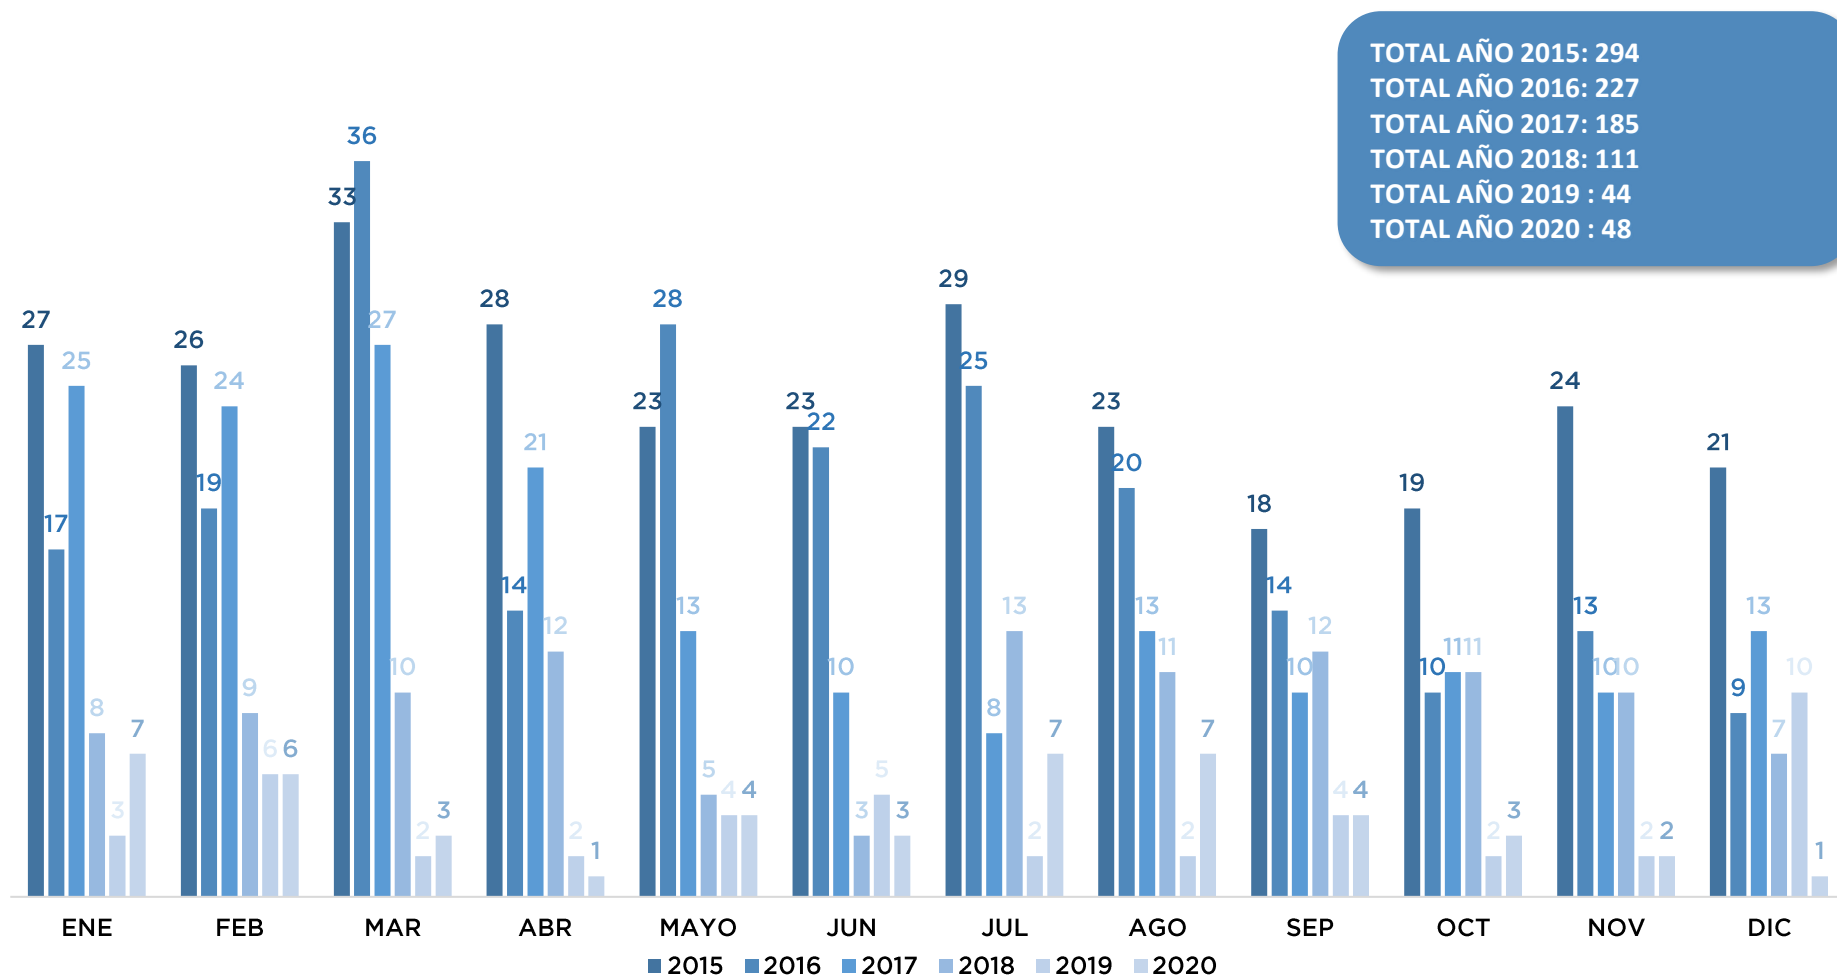

DISTANCIA ENTRE LUGAR DE INTERCEPTACIÓN Y LUGAR DE LIBERACIÓN DICIEMBRE 2020

DÍAS DE LA SEMANA EN LA QUE OCURRIERON LOS SECUESTROS DICIEMBRE 2020

TOTAL: 1 Secuestro

DÍA Y HORARIO EN LOS QUE OCURRIERON LOS SECUESTROS DICIEMBRE 2020

D	L	M	Mi	J	V	S
		1	2	3	4 19:00	5
6	7	8	9	10	11	12
13	14	15	16	17	18	19
20	21	22	23	24	25	26
27	28	29	30	31		

TOTAL: 1 Secuestro

INFLUENCIA DEL AISLAMIENTO SOCIAL, PREVENTIVO Y OBLIGATORIO EN LOS SECUESTROS EXTORSIVOS A NIVEL NACIONAL

■ Interior ■ Conurbano ■ CABA

TOTAL: 32 Secuestros

COLABORACIONES DE UFESE A FISCALÍAS DICIEMBRE 2020

TOTAL: 61 Colaboraciones

INTERACCIÓN CON FISCALÍAS DICIEMBRE 2020

TOTAL: 61 Colaboraciones

SECUESTROS EXTORSIVOS EVOLUCIÓN ANUAL DEL 2015 AL 2020

SECUESTROS EXTORSIVOS EVOLUCIÓN MENSUAL DEL 2015 AL 2020

SECUESTROS EXTORSIVOS EVOLUCIÓN MENSUAL DEL 2015 AL 2020

SECUESTROS EXTORSIVOS EVOLUCIÓN MENSUAL DEL 2015 AL 2020

MINISTERIO PÚBLICO
FISCAL
PROCURACIÓN GENERAL DE LA NACIÓN
REPÚBLICA ARGENTINA